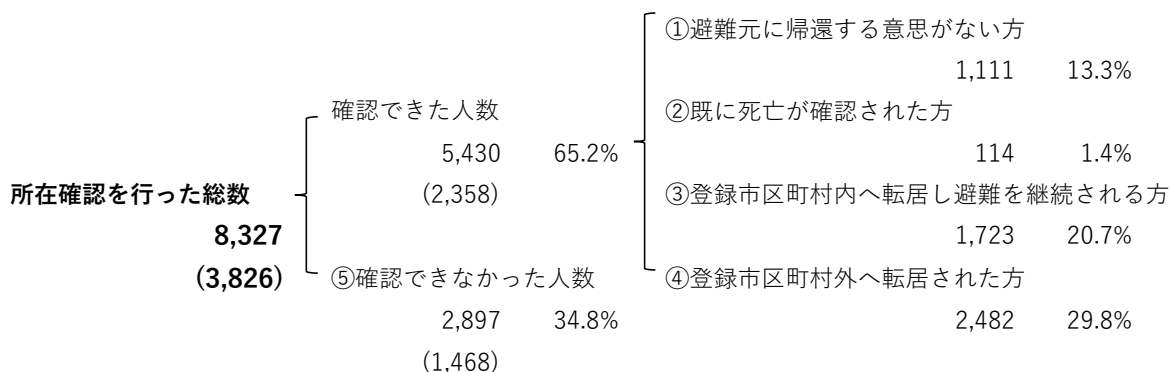

【概 要】

1 所在確認を行った期間

令和3年9月から令和4年4月

2 所在確認を行った範囲・人数

所在地：全国41都道府県

人数：8,327人（3,826世帯）

3 所在確認の方法

避難先自治体へ福島県より不達者情報を送付。避難先自治体において最新の手元情報と照合、電話、訪問等により確認。

4 所在確認結果

詳細は別紙のとおり。

結果は定例で公表している全国の避難者数に順次反映されている。

* 下段括弧内は世帯数

** %の数字は総数8,327人に占める割合

5 所在確認結果を踏まえた避難者数調査上の取扱い

- ①、②帰還意思のない方、亡くなられた方は避難者数調査の集計範囲外となる。
- ③登録市区町村内に転居し、避難を継続される方については、引き続き、登録市区町村の避難者数に計上される。
- ④登録市区町村外に転居された方については、登録市区町村の集計範囲外となるが、避難を継続される場合は、転居先において全国避難者情報システムに登録して頂くよう登録市区町村から依頼しており、転居先の避難者数に集計される見込み。
- ⑤所在確認ができなかった方についても、登録市区町村の集計範囲外としているが、転居先で届出をした場合、避難者数に計上される。