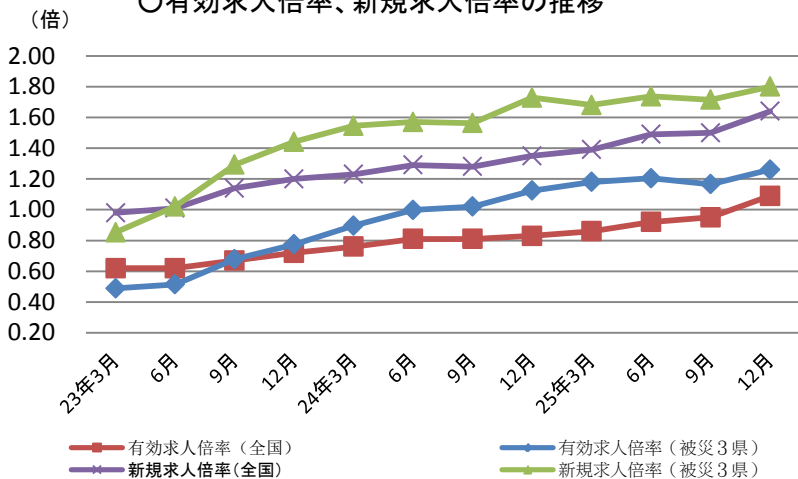

○被災3県の雇用情勢は、全体として落ち着いてきているものの、沿岸部については人口減少等により震災前の水準まで回復していない地域もある。また、建設業などについてミスマッチの解消が課題。
 ○地域の基幹産業である食料品製造業(水産加工業)等について、求人への充足に努める。

・被災3県全体では、労働力の需給の状況は改善。

有効求人数：約12.7万件、有効求職者数：約10.2万人(※23年3月約12.5万人)、新規求人数：依然高水準(約4.7万件)、新規求職者数：減少傾向(約2.6万人)

・就職は進んでいる。

就職件数：23年4月～26年2月で約41.7万人が就職。

○有効求人倍率、新規求人倍率の推移

○雇用保険被保険者数の推移

雇用保険の被保険者数(雇用者数)を見ると、全体としては震災前の水準まで回復しているが、産業別で見ると食料品製造業(水産加工業)で回復していない地域が見られる。

※単位(人)。前年比、3年前との比は(%)

		26年2月	前年比	3年前との比	25年2月	23年2月	
3県計	産業計	1,563,193	2.2	3.6	1,529,596	1,508,824	
	うち食料品製造業	55,214	0.5	▲11.6	54,966	62,472	
	岩手県	産業計	355,123	1.3	3.4	350,665	343,473
	うち食料品製造業	17,687	▲0.9	▲10.2	17,839	19,706	
	大船渡	産業計	16,225	3.8	1.3	15,634	16,022
	うち食料品製造業	2,239	9.7	▲23.8	2,041	2,940	
	宮城県	産業計	675,589	2.5	5.1	659,093	642,504
	うち食料品製造業	23,626	0.9	▲15.0	23,415	27,804	
	石巻	産業計	42,005	3.9	0.9	40,443	41,614
	うち食料品製造業	3,666	7.0	▲29.1	3,427	5,172	
気仙沼	産業計	16,777	3.7	▲8.3	16,175	18,286	
うち食料品製造業	2,148	13.7	▲44.4	1,889	3,865		
福島県	産業計	532,481	2.4	1.8	519,838	522,847	
うち食料品製造業	13,901	1.4	▲7.1	13,712	14,962		