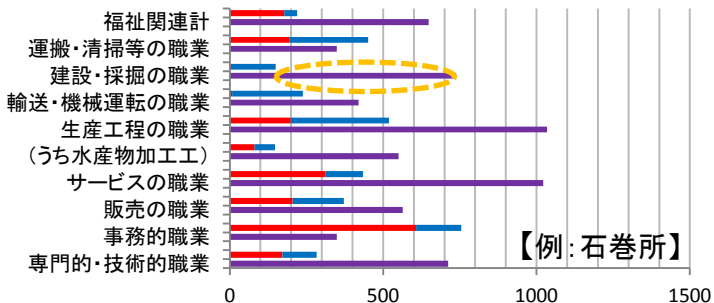

○被災3県の雇用情勢は、全体として落ち着いてきているものの、沿岸部については人口減少等により震災前の水準まで回復していない地域もある。また、建設業などについてミスマッチの解消が課題。
 ○地域の基幹産業である食料品製造業(水産加工業)等について、求人への充足に努める。

・被災3県全体では、労働力の需給の状況は改善。

有効求人数：約12.7万件、有効求職者数：約10.2万人(※23年3月約12.5万人)、新規求人数：依然高水準(約4.7万件)、新規求職者数：減少傾向(約2.6万人)

・就職は進んでいる。

就職件数：23年4月～26年2月で約41.7万人が就職。

○有効求人倍率、新規求人倍率の推移

○雇用保険被保険者数の推移

雇用保険の被保険者数(雇用者数)を見ると、全体としては震災前の水準まで回復しているが、産業別で見ると食料品製造業(水産加工業)で回復していない地域が見られる。

※単位(人)。前年比、3年前との比は(%)

		26年2月	前年比	3年前との比	25年2月	23年2月	
3県計	産業計	1,563,193	2.2	3.6	1,529,596	1,508,824	
	うち食料品製造業	55,214	0.5	▲11.6	54,966	62,472	
	岩手県	産業計	355,123	1.3	3.4	350,665	343,473
	うち食料品製造業	17,687	▲0.9	▲10.2	17,839	19,706	
	大船渡	産業計	16,225	3.8	1.3	15,634	16,022
	うち食料品製造業	2,239	9.7	▲23.8	2,041	2,940	
	宮城県	産業計	675,589	2.5	5.1	659,093	642,504
	うち食料品製造業	23,626	0.9	▲15.0	23,415	27,804	
	石巻	産業計	42,005	3.9	0.9	40,443	41,614
	うち食料品製造業	3,666	7.0	▲29.1	3,427	5,172	
気仙沼	産業計	16,777	3.7	▲8.3	16,175	18,286	
うち食料品製造業	2,148	13.7	▲44.4	1,889	3,865		
福島県	産業計	532,481	2.4	1.8	519,838	522,847	
うち食料品製造業	13,901	1.4	▲7.1	13,712	14,962		

○課題＝ミスマッチ等

震災前と比較して建設業求人が増えているが、未経験者が就職困難。

求人(紫) 求職(男)(青) 求職(女)(赤) (単位:人(求職)・件(求人))

被災地における雇用対策

○ 産業政策と一体となった雇用創出やミスマッチ(職種や産業などの求人と求職がかみあわない状況)の解消により、被災3県の被災者の就職支援を推進。

- ・ 震災後は、被災者の雇用の継続や、雇用創出基金なども活用し、復旧事業を通じた雇用創出などを推進。
(震災等緊急雇用対応事業により、被災3県で約3万7千人超(平成24年度実績)の雇用機会を創出等。)
- ・ 地域経済の再生復興のための産業政策と一体となって、本格的な安定雇用の創出に向け、雇用創出基金などを活用した雇用支援を推進。(※ 被災地の本格的な雇用復興を図る「雇用復興推進事業」のための基金:約1,510億円)
- ・ 雇用のミスマッチ解消のため、きめ細かな就職支援や職業訓練を実施。