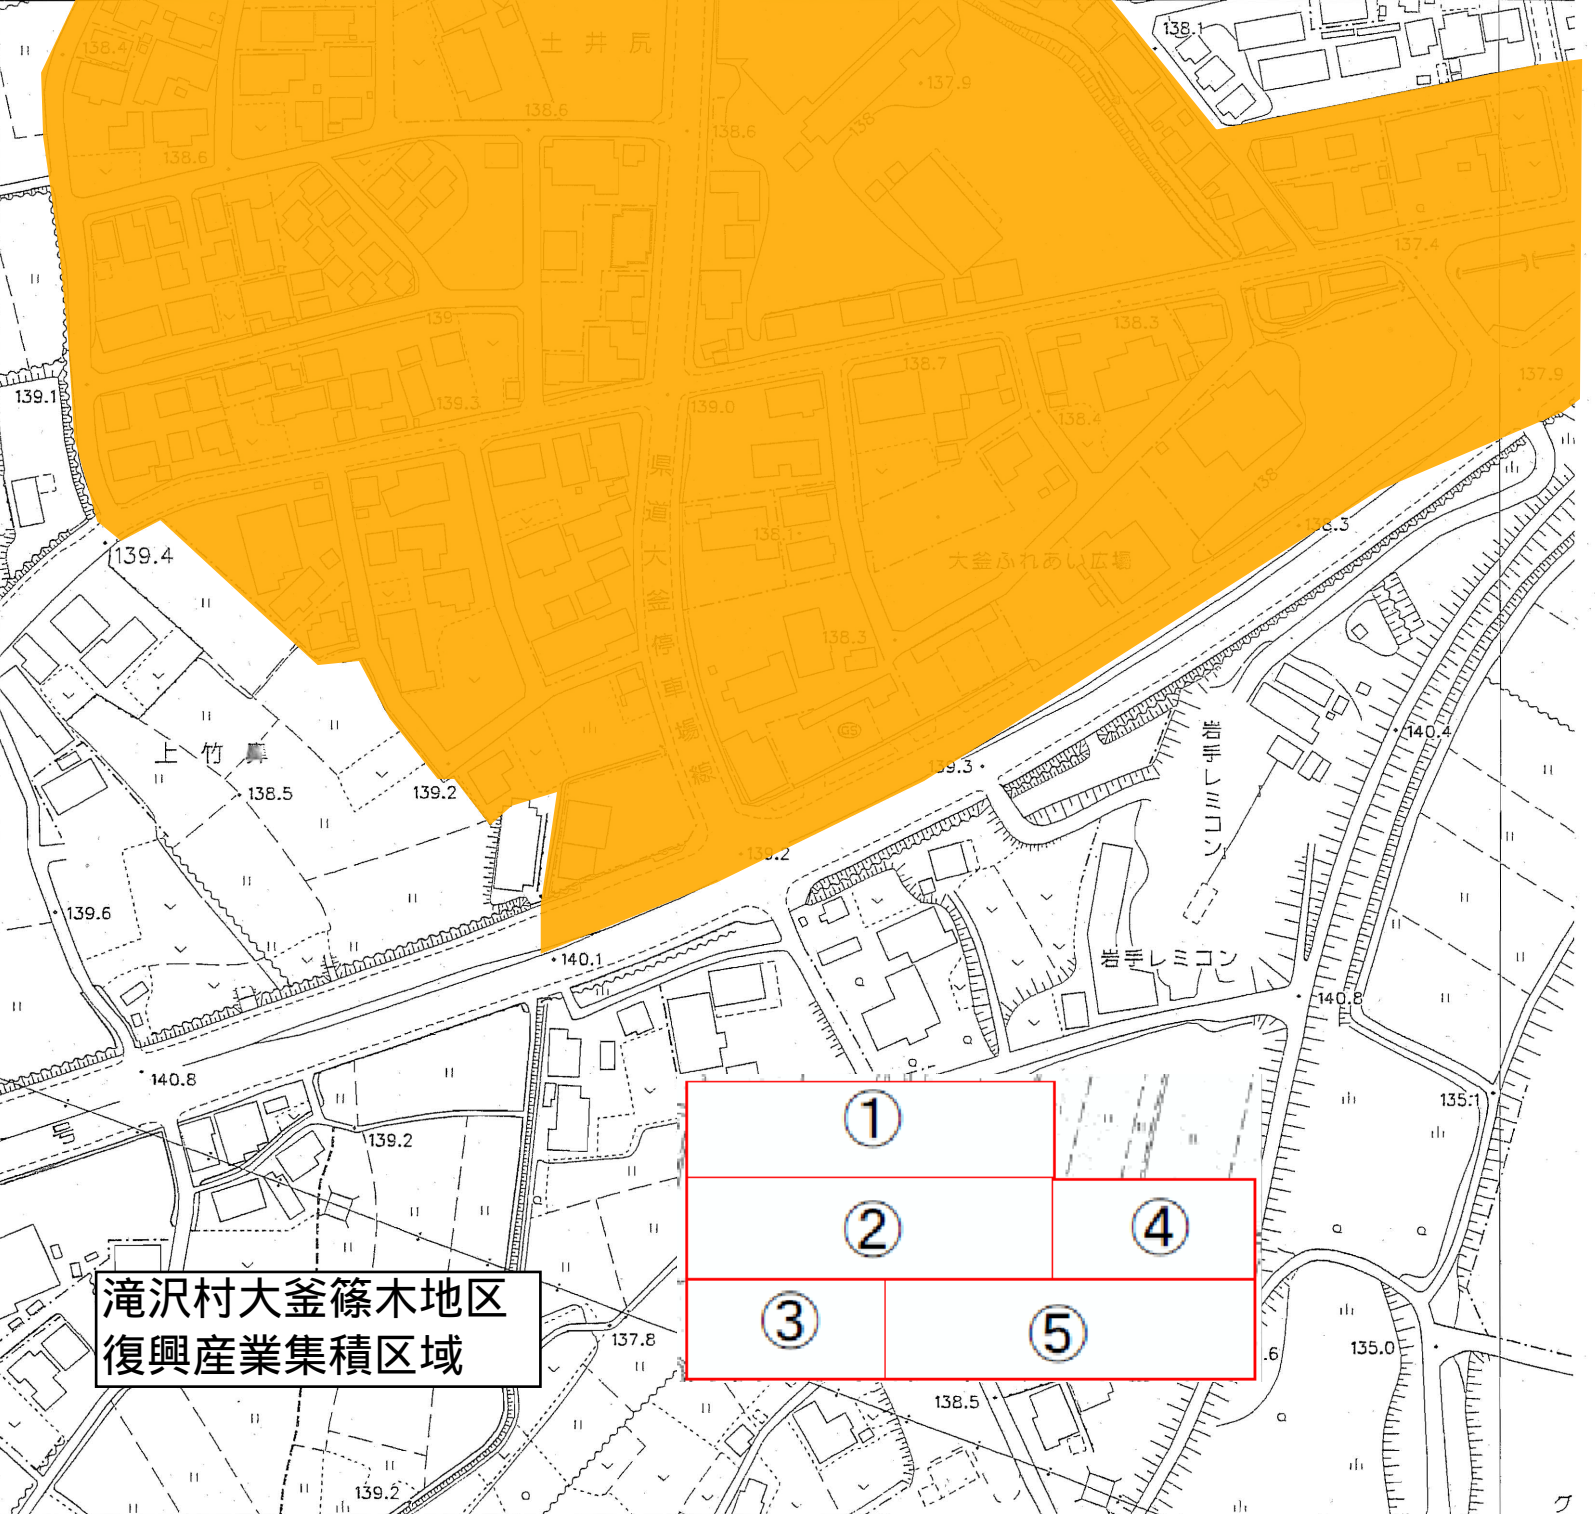

滝沢村大釜篠木地区
復興産業集積区域

滝沢村大釜篠木地区
復興産業集積区域

滝沢村大釜篠木地区
復興産業集積区域

滝沢村大釜篠木地区
復興産業集積区域

136.6

136.1

136

136.5

135.5

135.7

134.1

134.

道 46 号

ホクエツ

岩手牛乳

①

②

④

③

⑤

滝沢村大釜篠木地区
復興産業集積区域