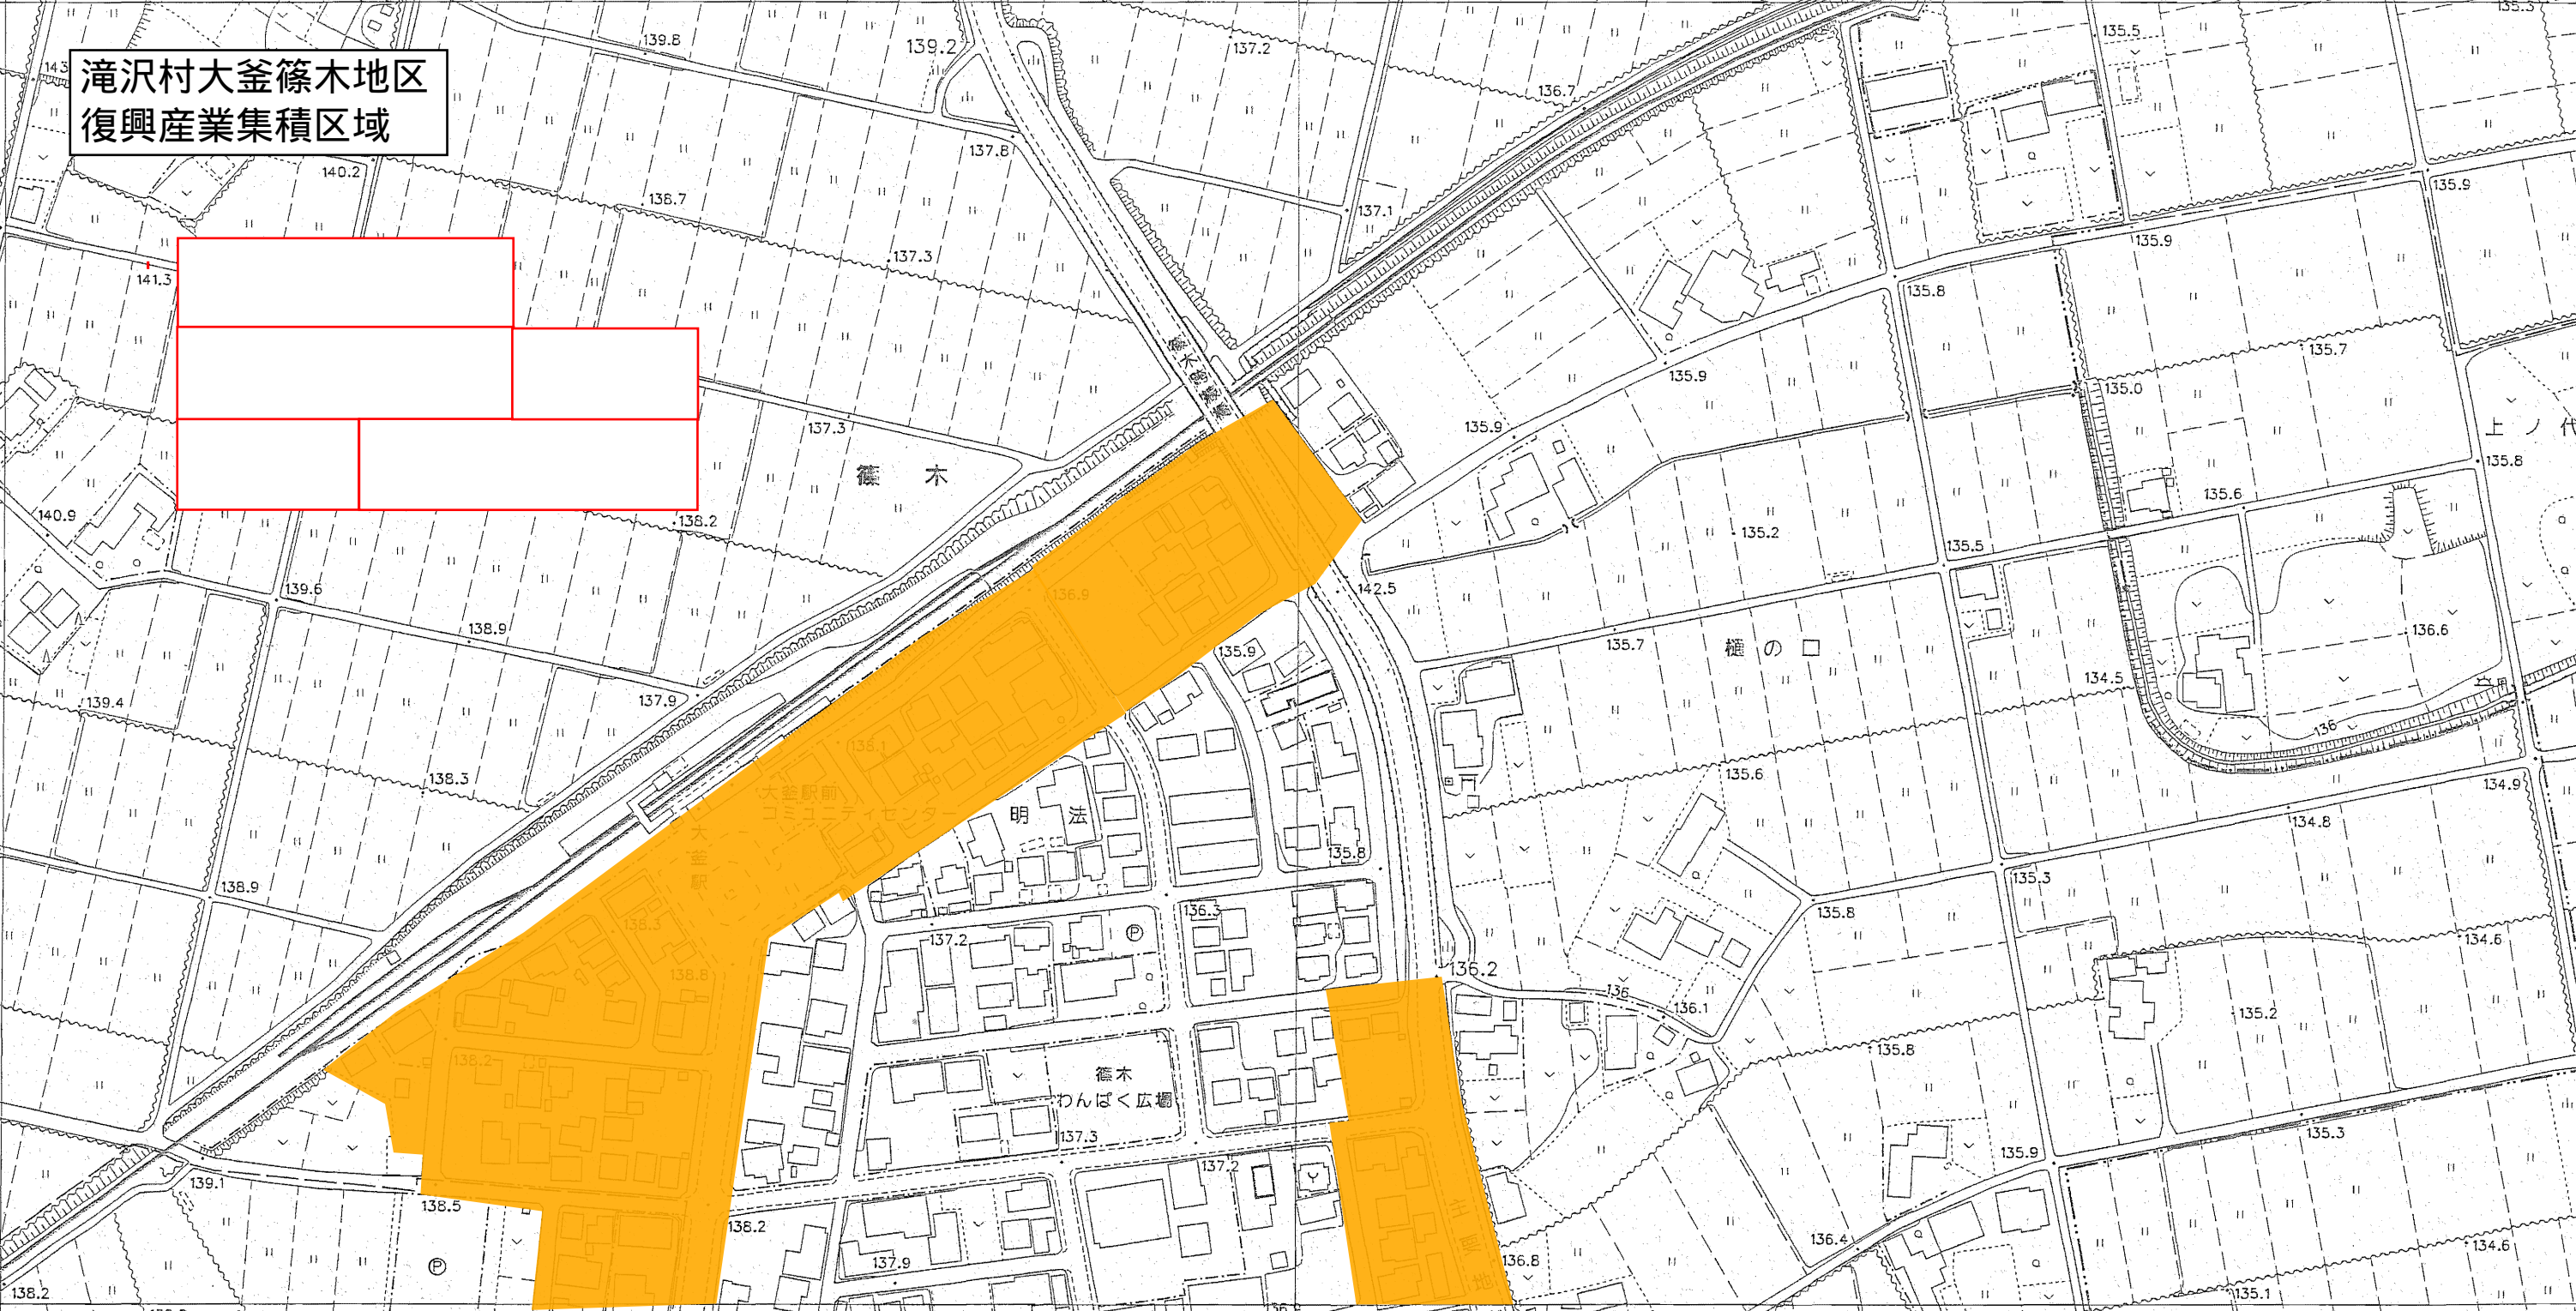

滝沢村大釜篠木地区
復興産業集積区域

滝沢村大釜篠木地区
復興産業集積区域

滝沢村大釜篠木地区
復興産業集積区域

滝沢村大釜篠木地区
復興産業集積区域

136.6

136.1

136

136.5

135.5

135.7

134.1

134.

道 46 号

ホクエツ

岩手牛乳

①

②

④

③

⑤

滝沢村大釜篠木地区
復興産業集積区域