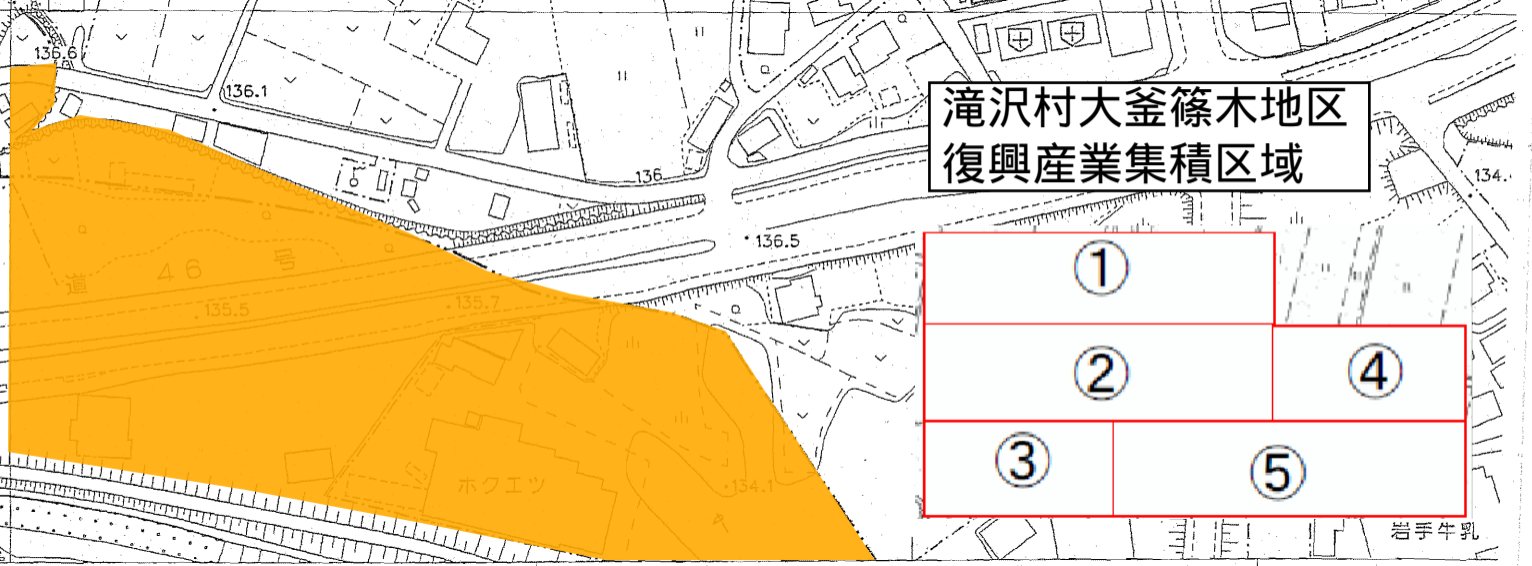

滝沢村大釜篠木地区
復興産業集積区域

滝沢村大釜篠木地区
復興産業集積区域

滝沢村大釜篠木地区
復興産業集積区域

滝沢村大釜篠木地区
復興産業集積区域

136.6

136.1

136

136.5

135.5

135.7

134.1

134.

道 46 号

ホクエツ

岩手牛乳

①

②

④

③

⑤

滝沢村大釜篠木地区
復興産業集積区域