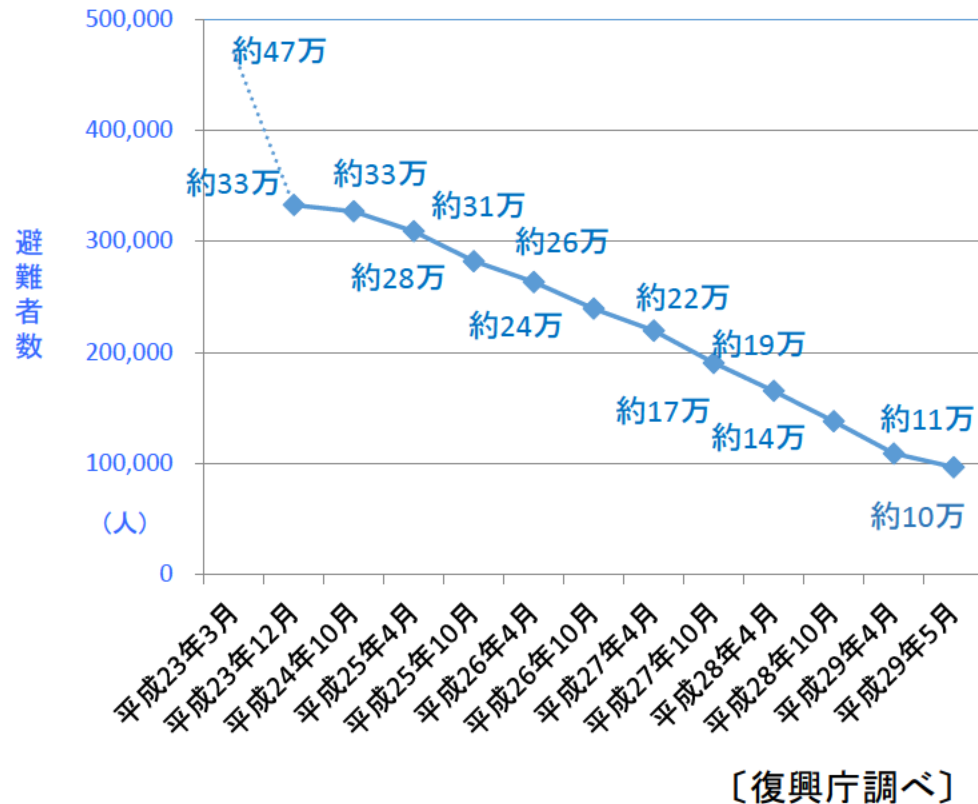

# 避難者・仮設住宅の状況

- 避難者数は発災直後の約47万人から、現在約10万人となっている。
- 住まいの再建への動きが進んでおり、仮設住宅等への入居戸数も減少している。

## ○避難者数の推移