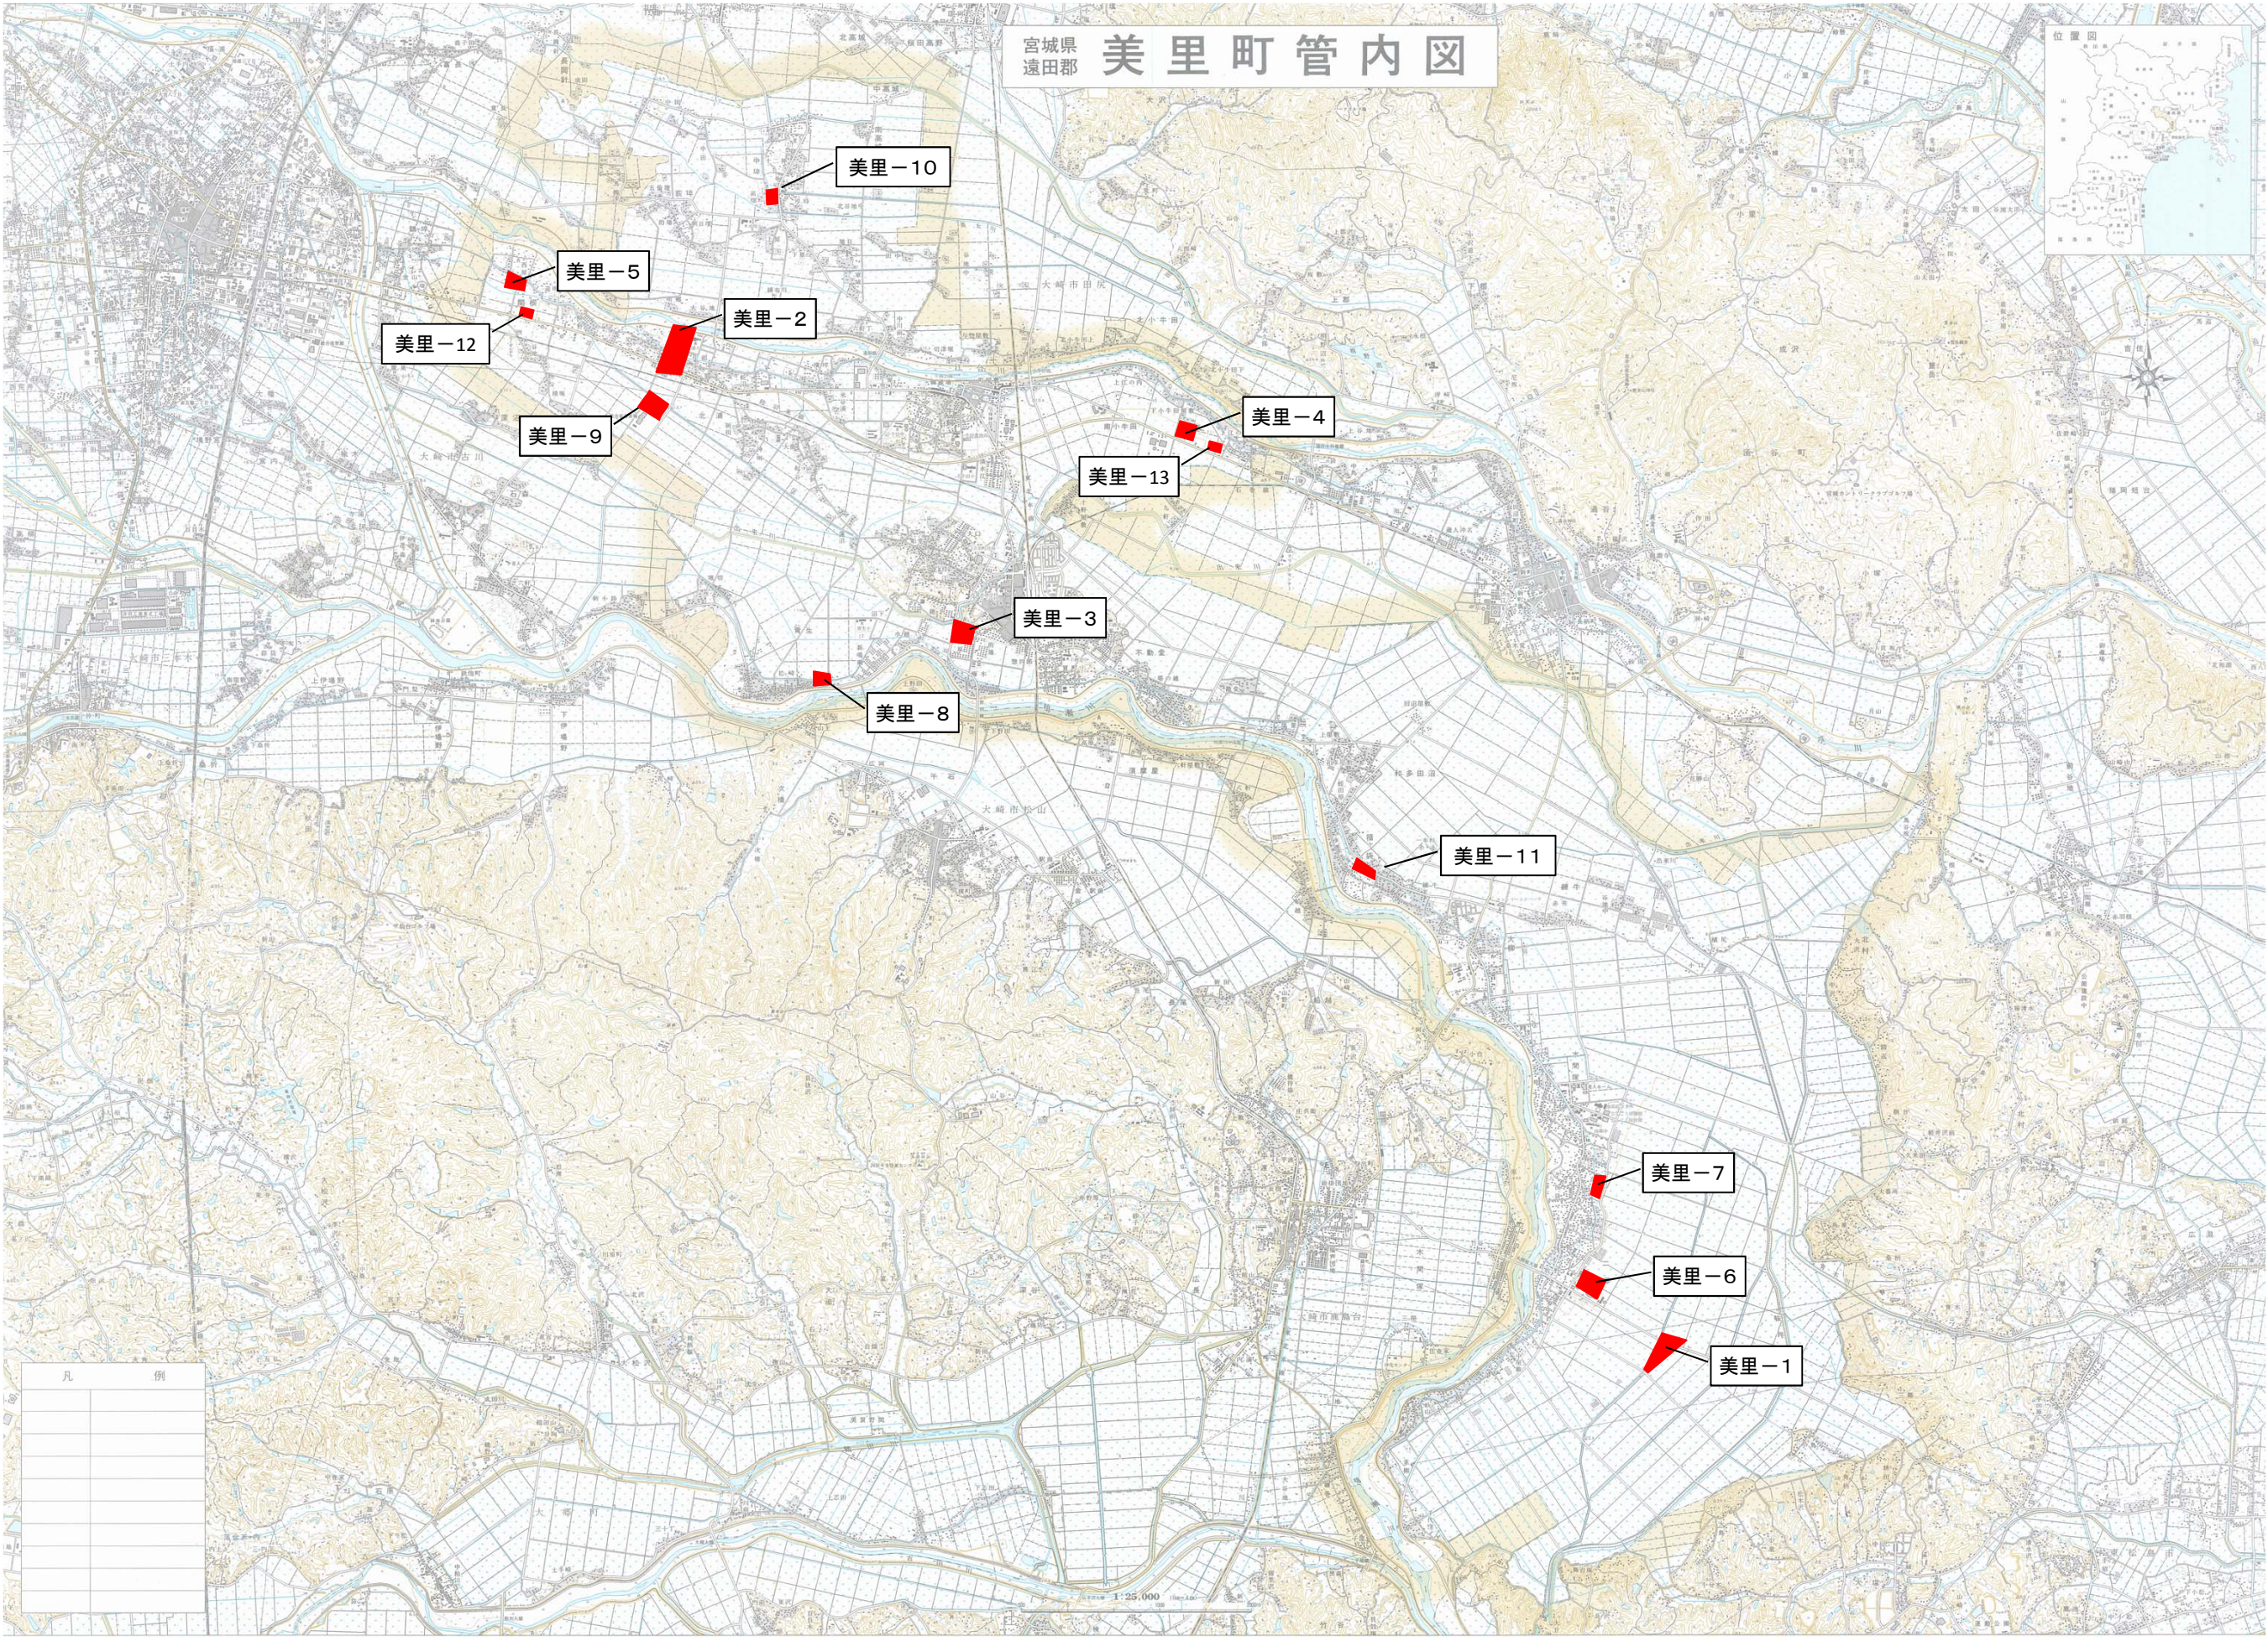

宮城県 遠田郡 美里町管内図

凡	例

1:25,000