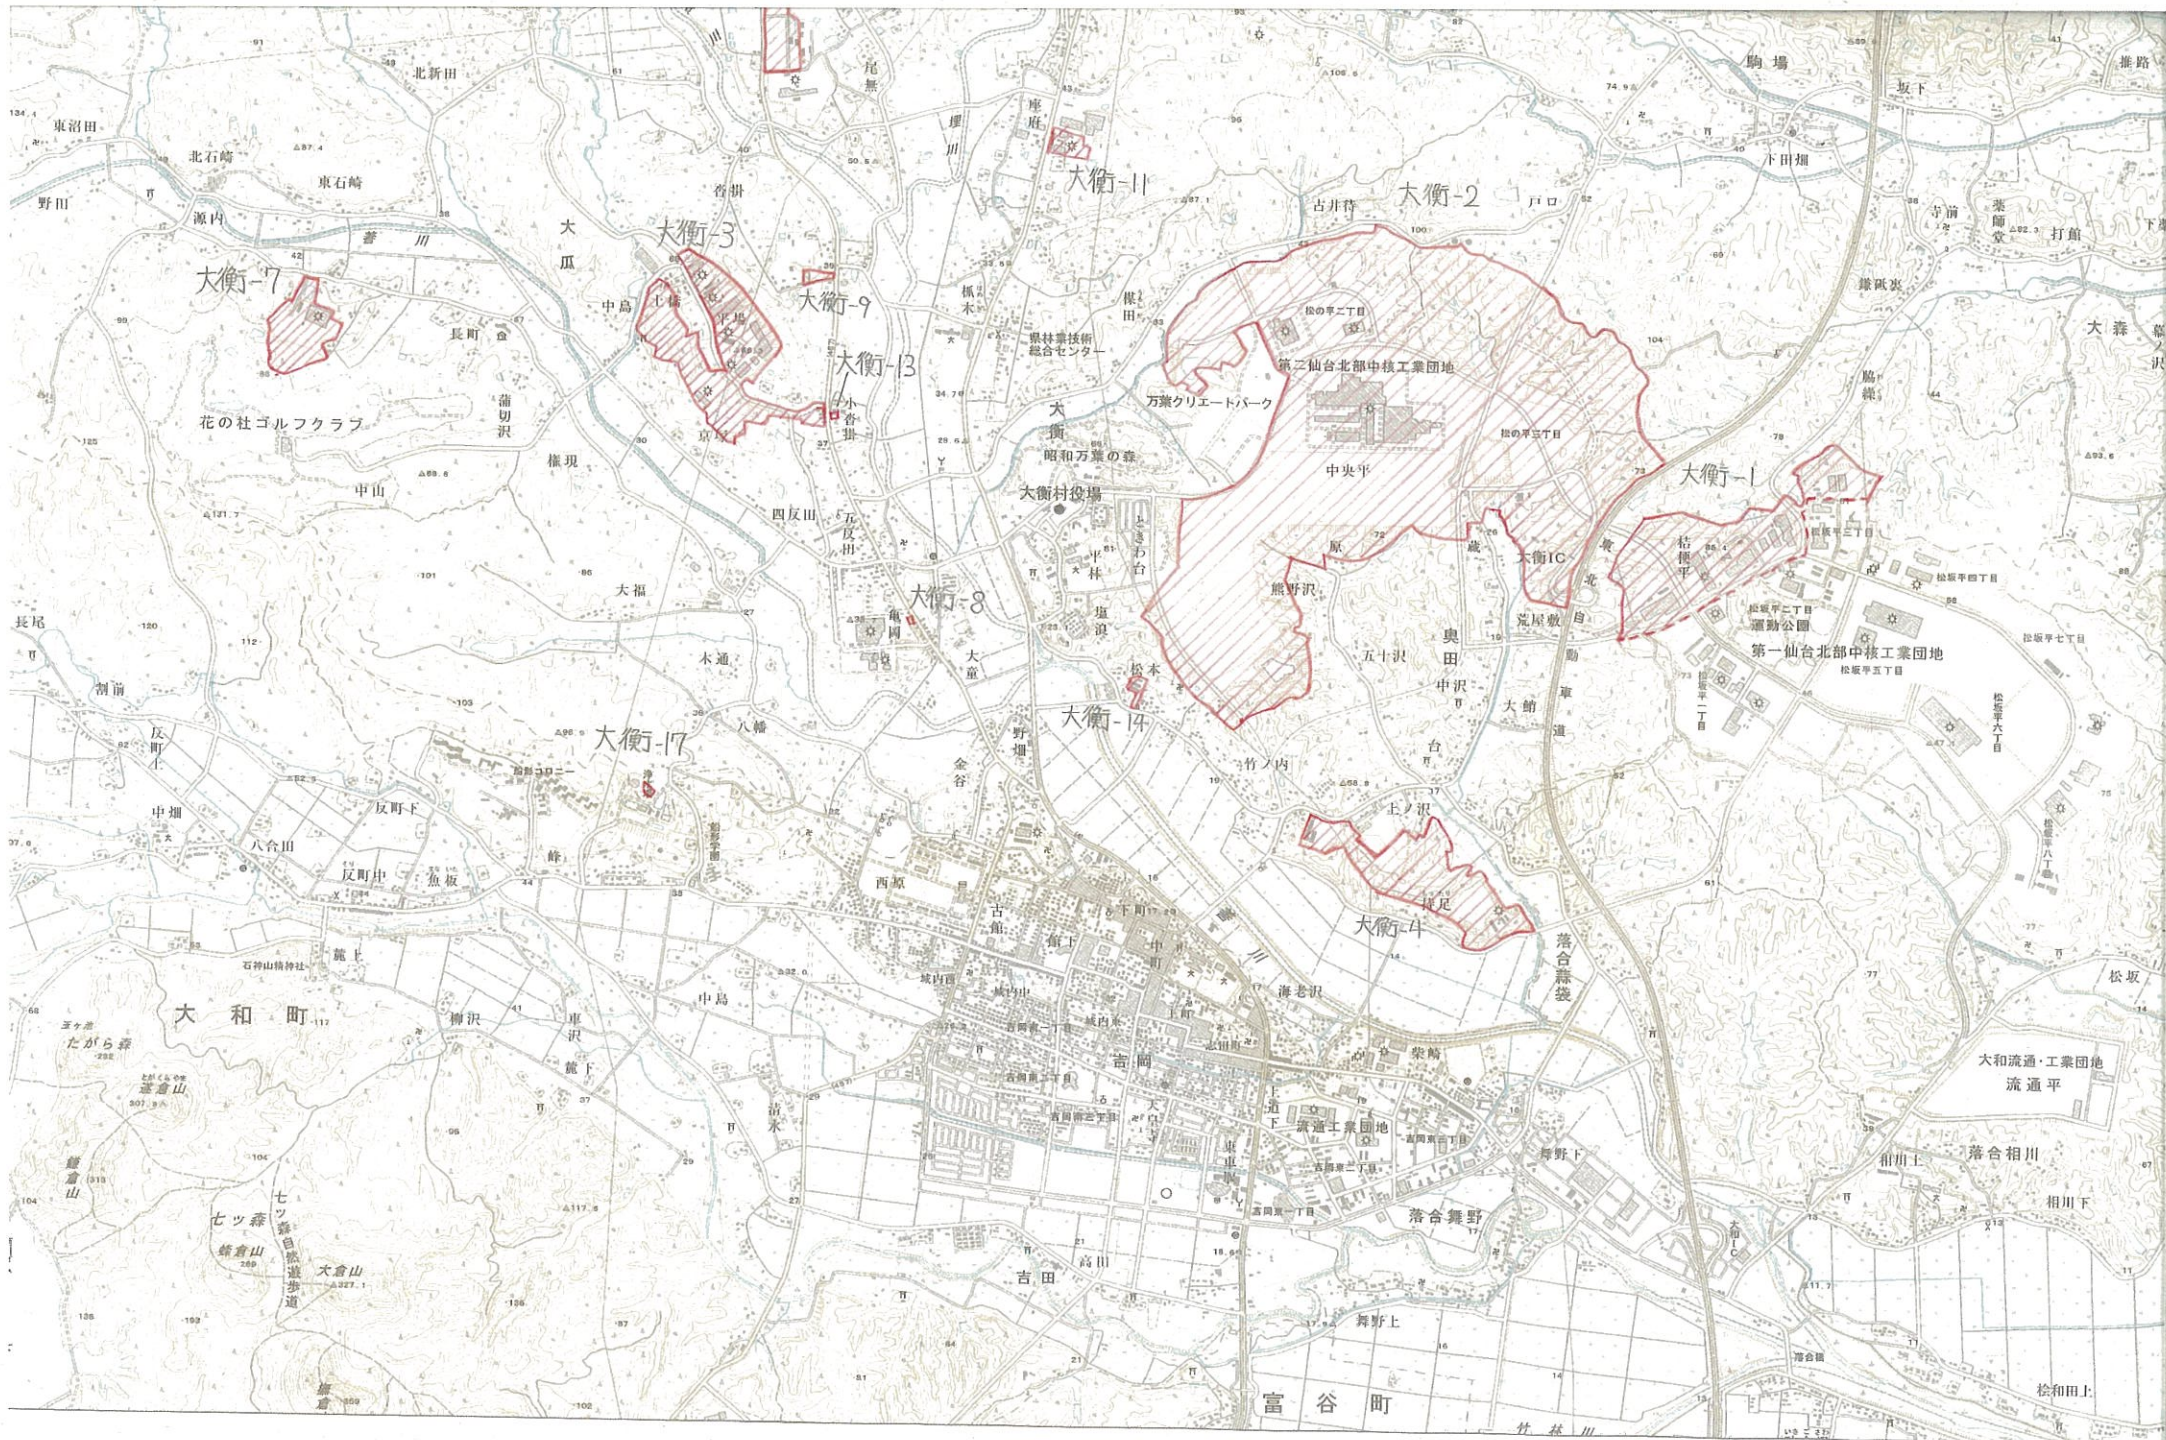

大衡村全図

1 : 25,000 (1Km=4cm)

衡村全図