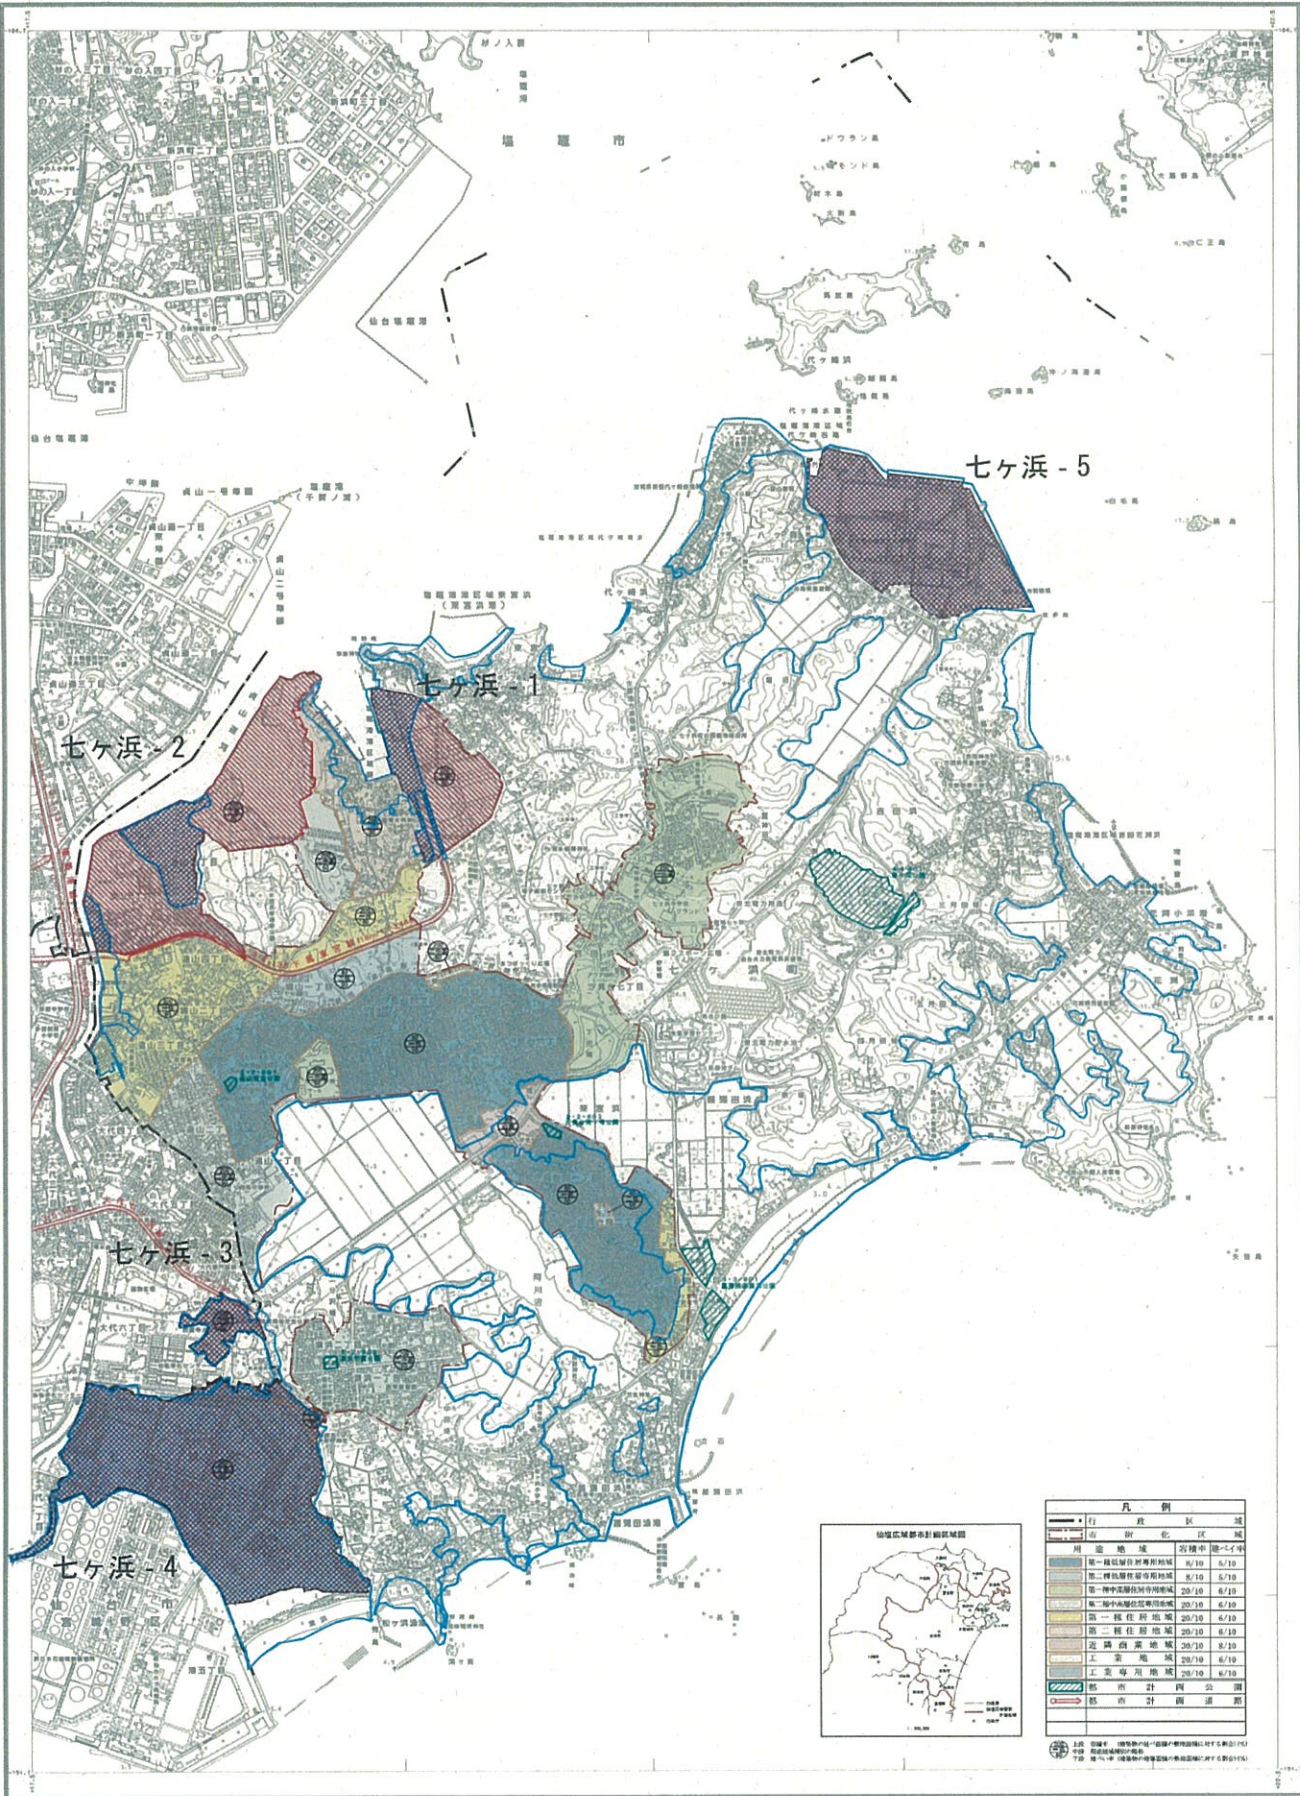

七ヶ浜町都市計画図

平成二十三年三月調製

1. 記号
2. △ 市庁舎
   - 市立図書館
   - 市立学校
   - 市立診療所
   - 市立公民館
   - 市立児童遊園
   - 市立老人福祉センター
   - 市立体育館
   - 市立市民会館
   - 市立音楽堂
   - 市立劇場
   - 市立博物館
   - 市立美術館
   - 市立図書館分館
   - 市立学校分館
   - 市立診療所分館
   - 市立公民館分館
   - 市立児童遊園分館
   - 市立老人福祉センター分館
   - 市立体育館分館
   - 市立市民会館分館
   - 市立音楽堂分館
   - 市立劇場分館
   - 市立博物館分館
   - 市立美術館分館
   - 市立図書館分館
   - 市立学校分館
   - 市立診療所分館
   - 市立公民館分館
   - 市立児童遊園分館
   - 市立老人福祉センター分館
   - 市立体育館分館
   - 市立市民会館分館
   - 市立音楽堂分館
   - 市立劇場分館
   - 市立博物館分館
   - 市立美術館分館