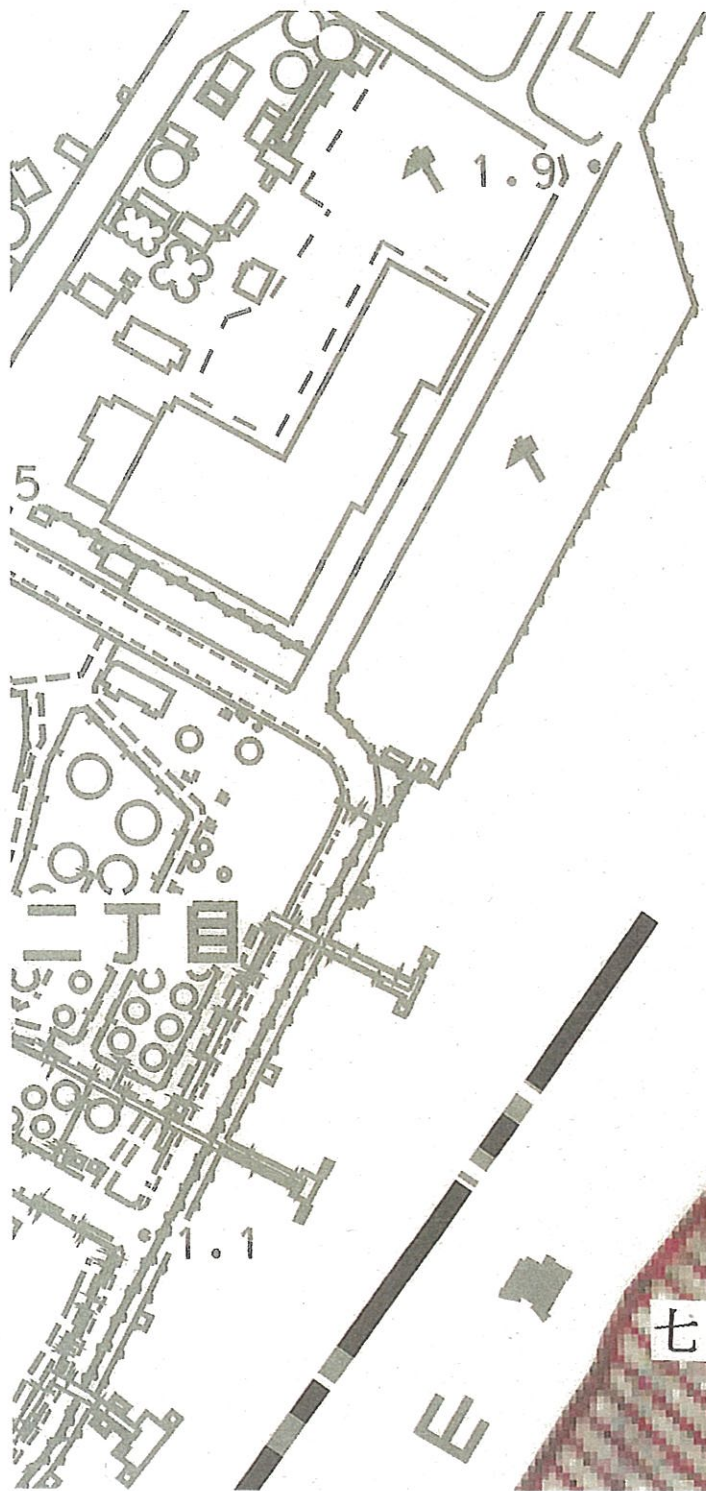

貞山二号埠頭

七ヶ浜-2

塩蔵

明神崎

東宮神社

1.3

七

七ヶ浜-1