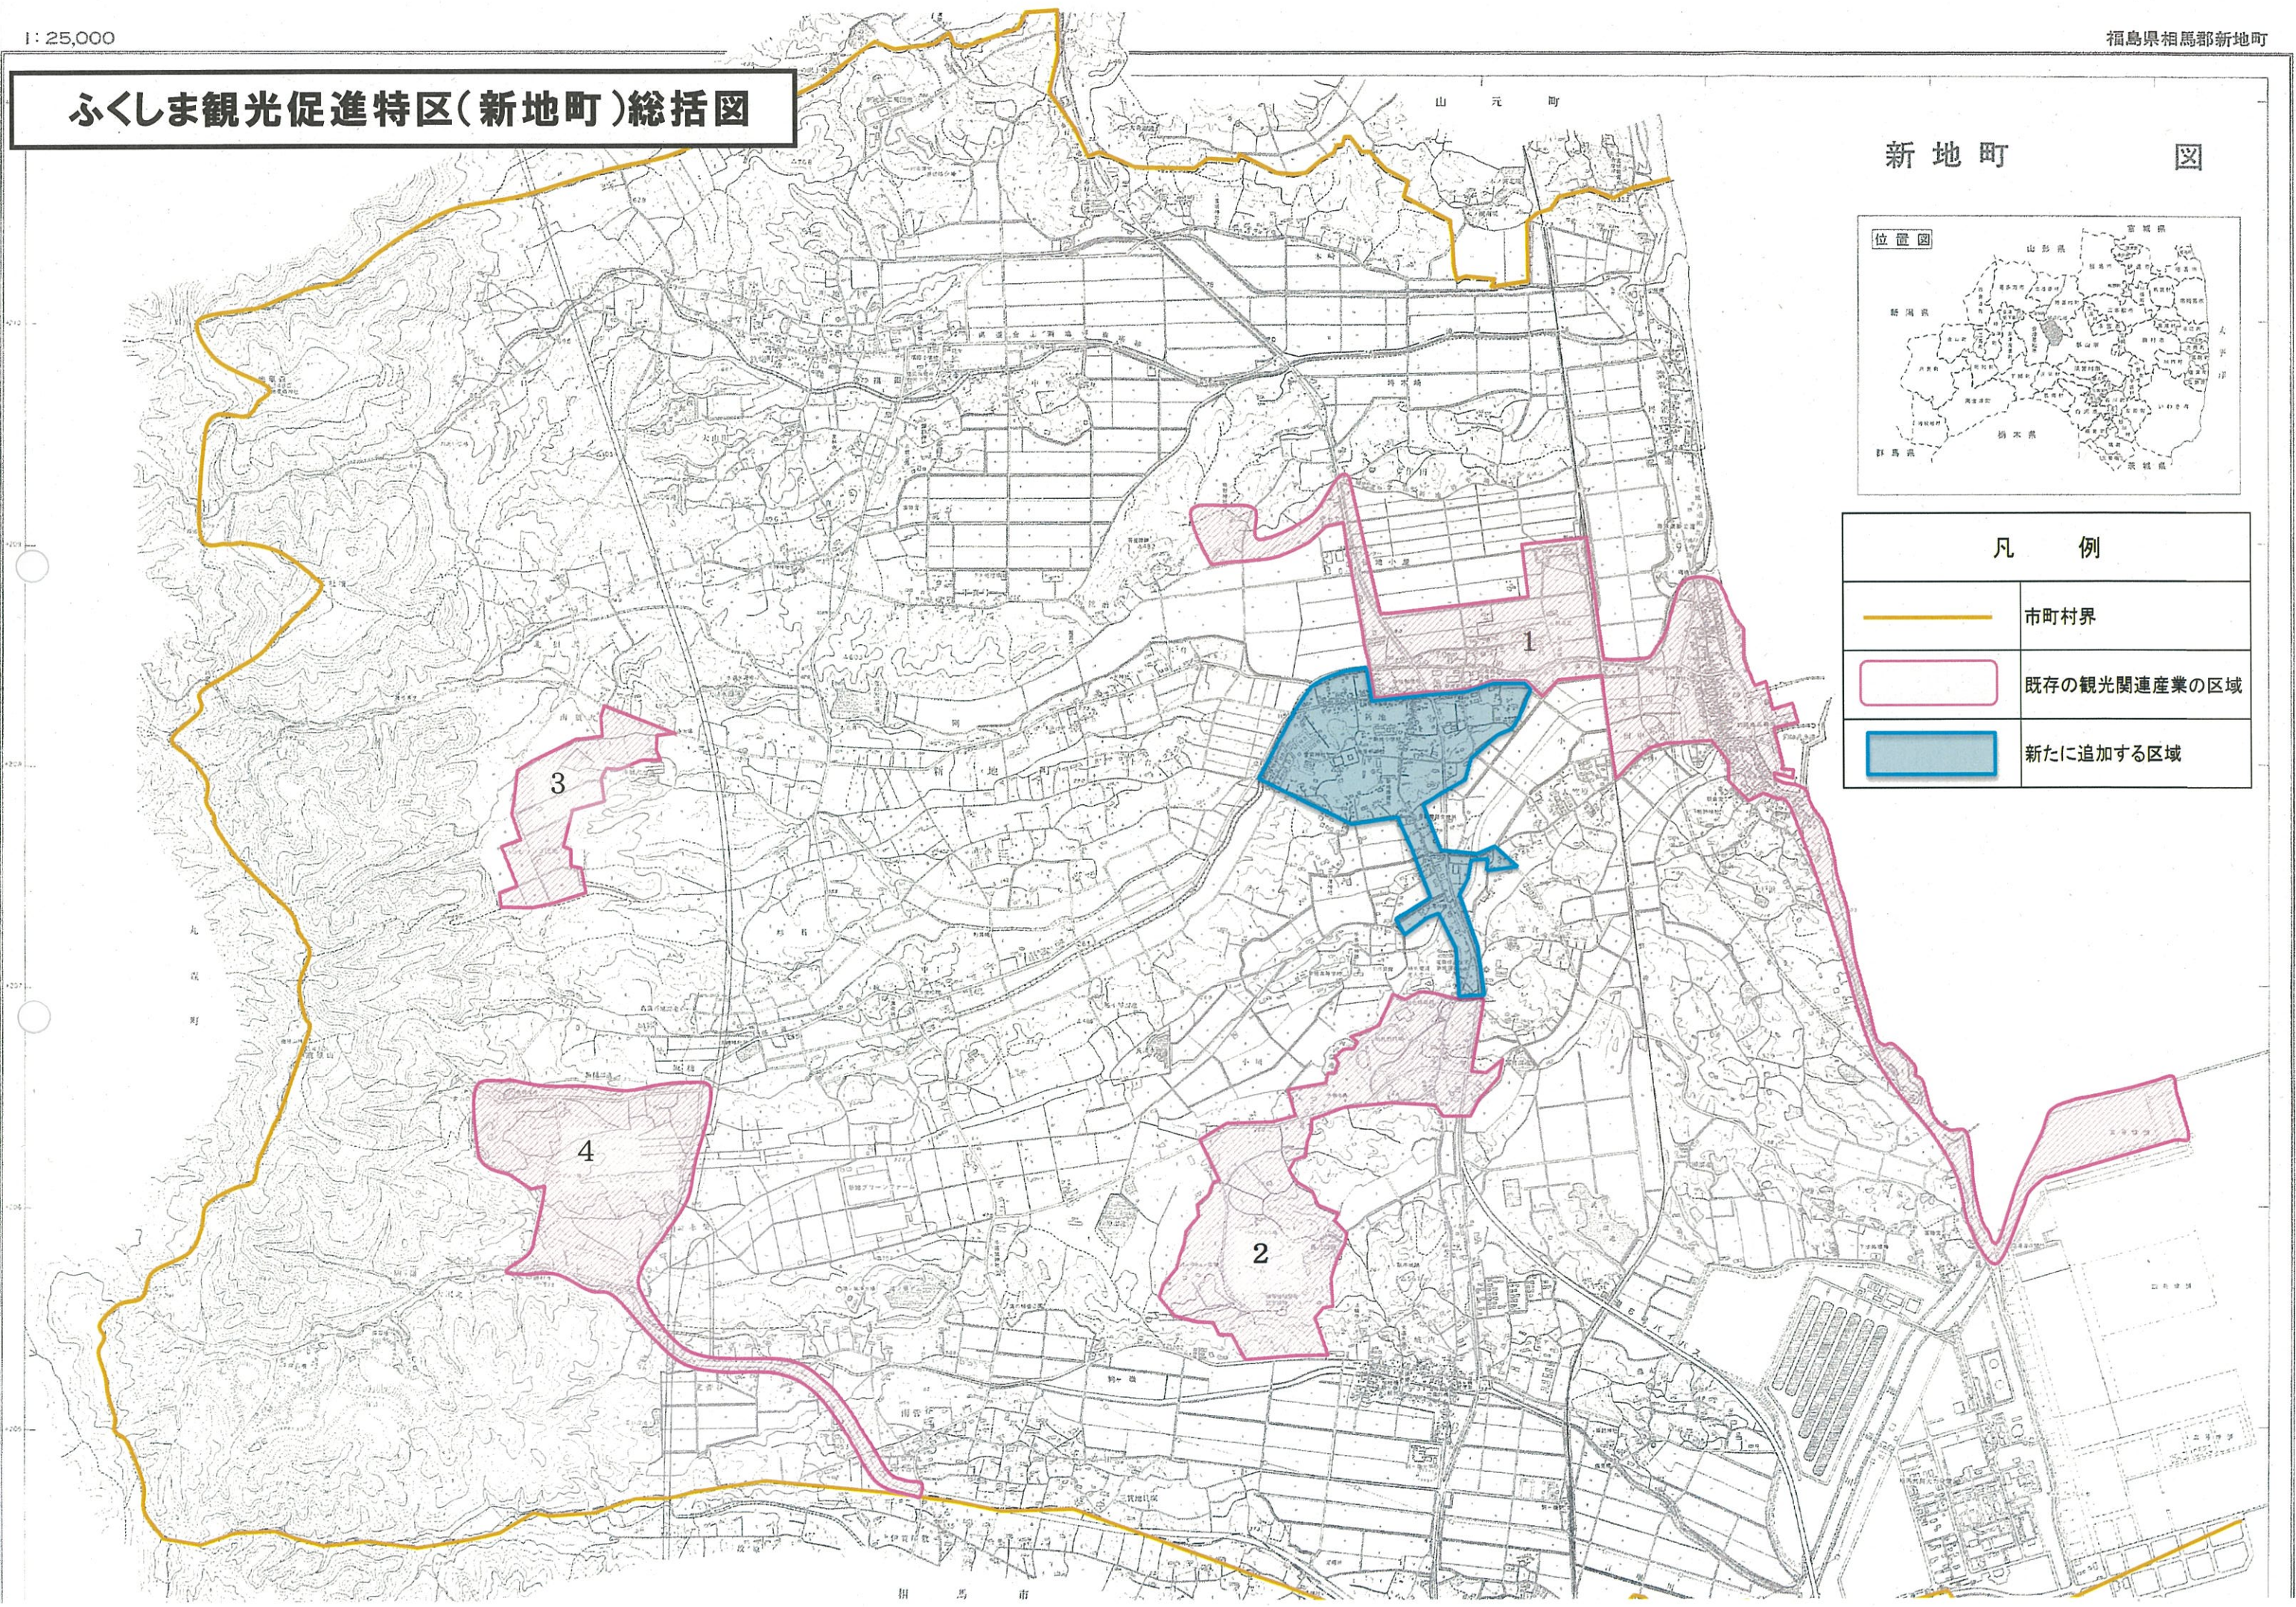

ふくしま観光促進特区(新地町)総括図

新地町 図

凡 例	
	市町村界
	既存の観光関連産業の区域
	新たに追加する区域

山元町

相馬市