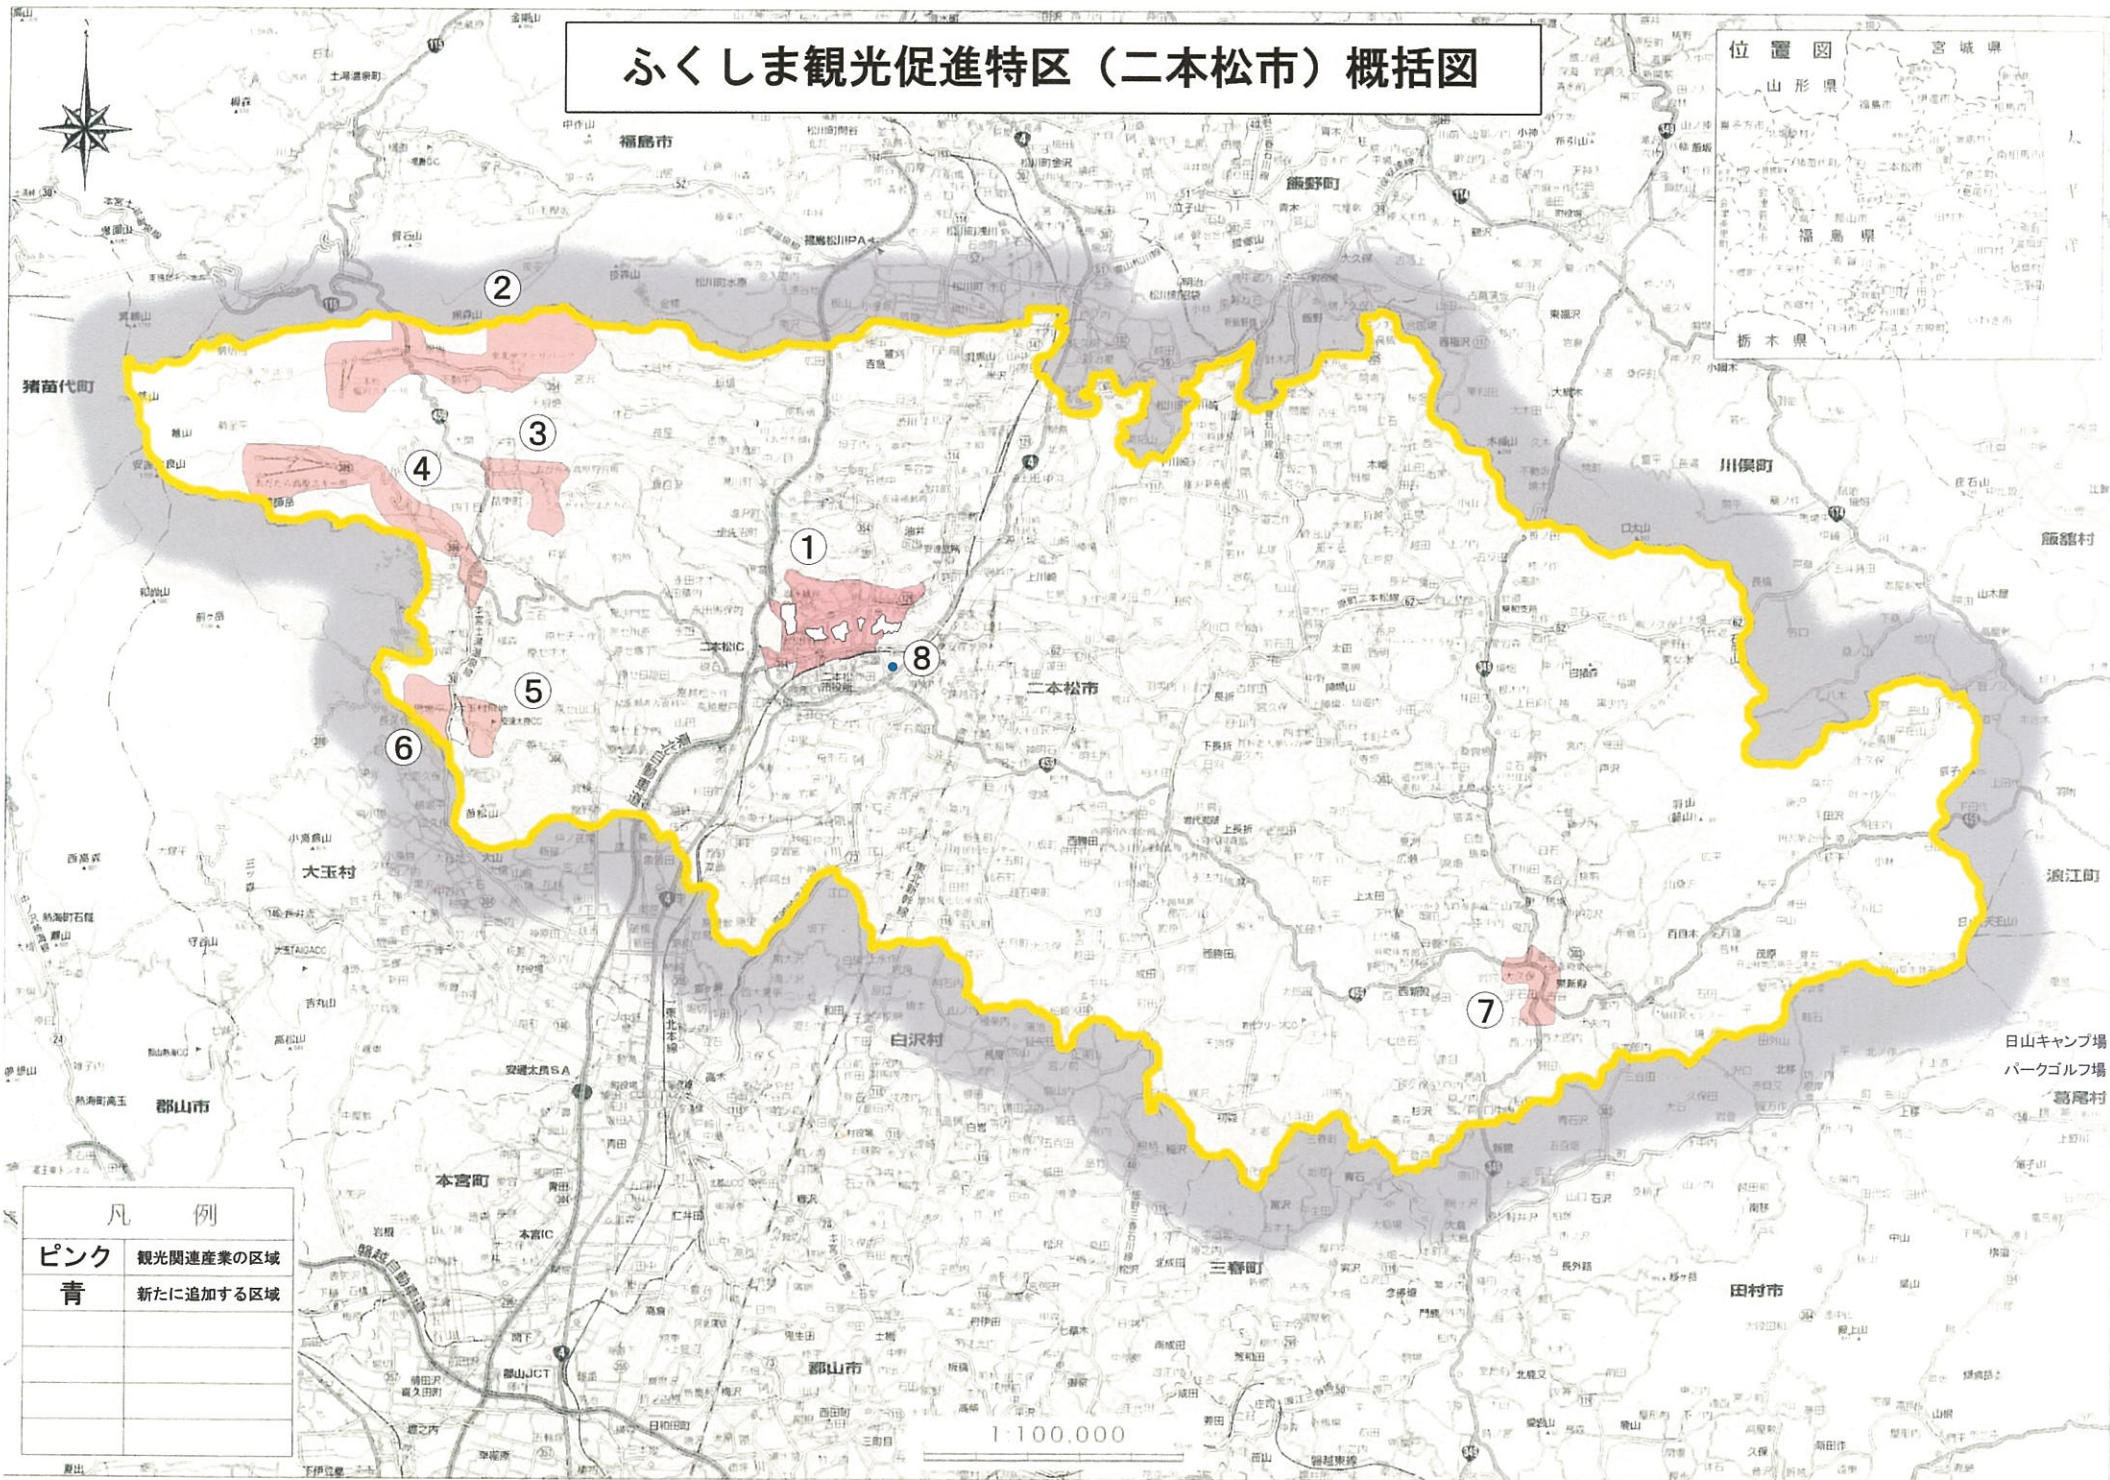

ふくしま観光促進特区（二本松市）概括図

| 凡 例 | |
|-----|-----------|
| ピンク | 観光関連産業の区域 |
| 青 | 新たに追加する区域 |
| | |
| | |

1:100,000