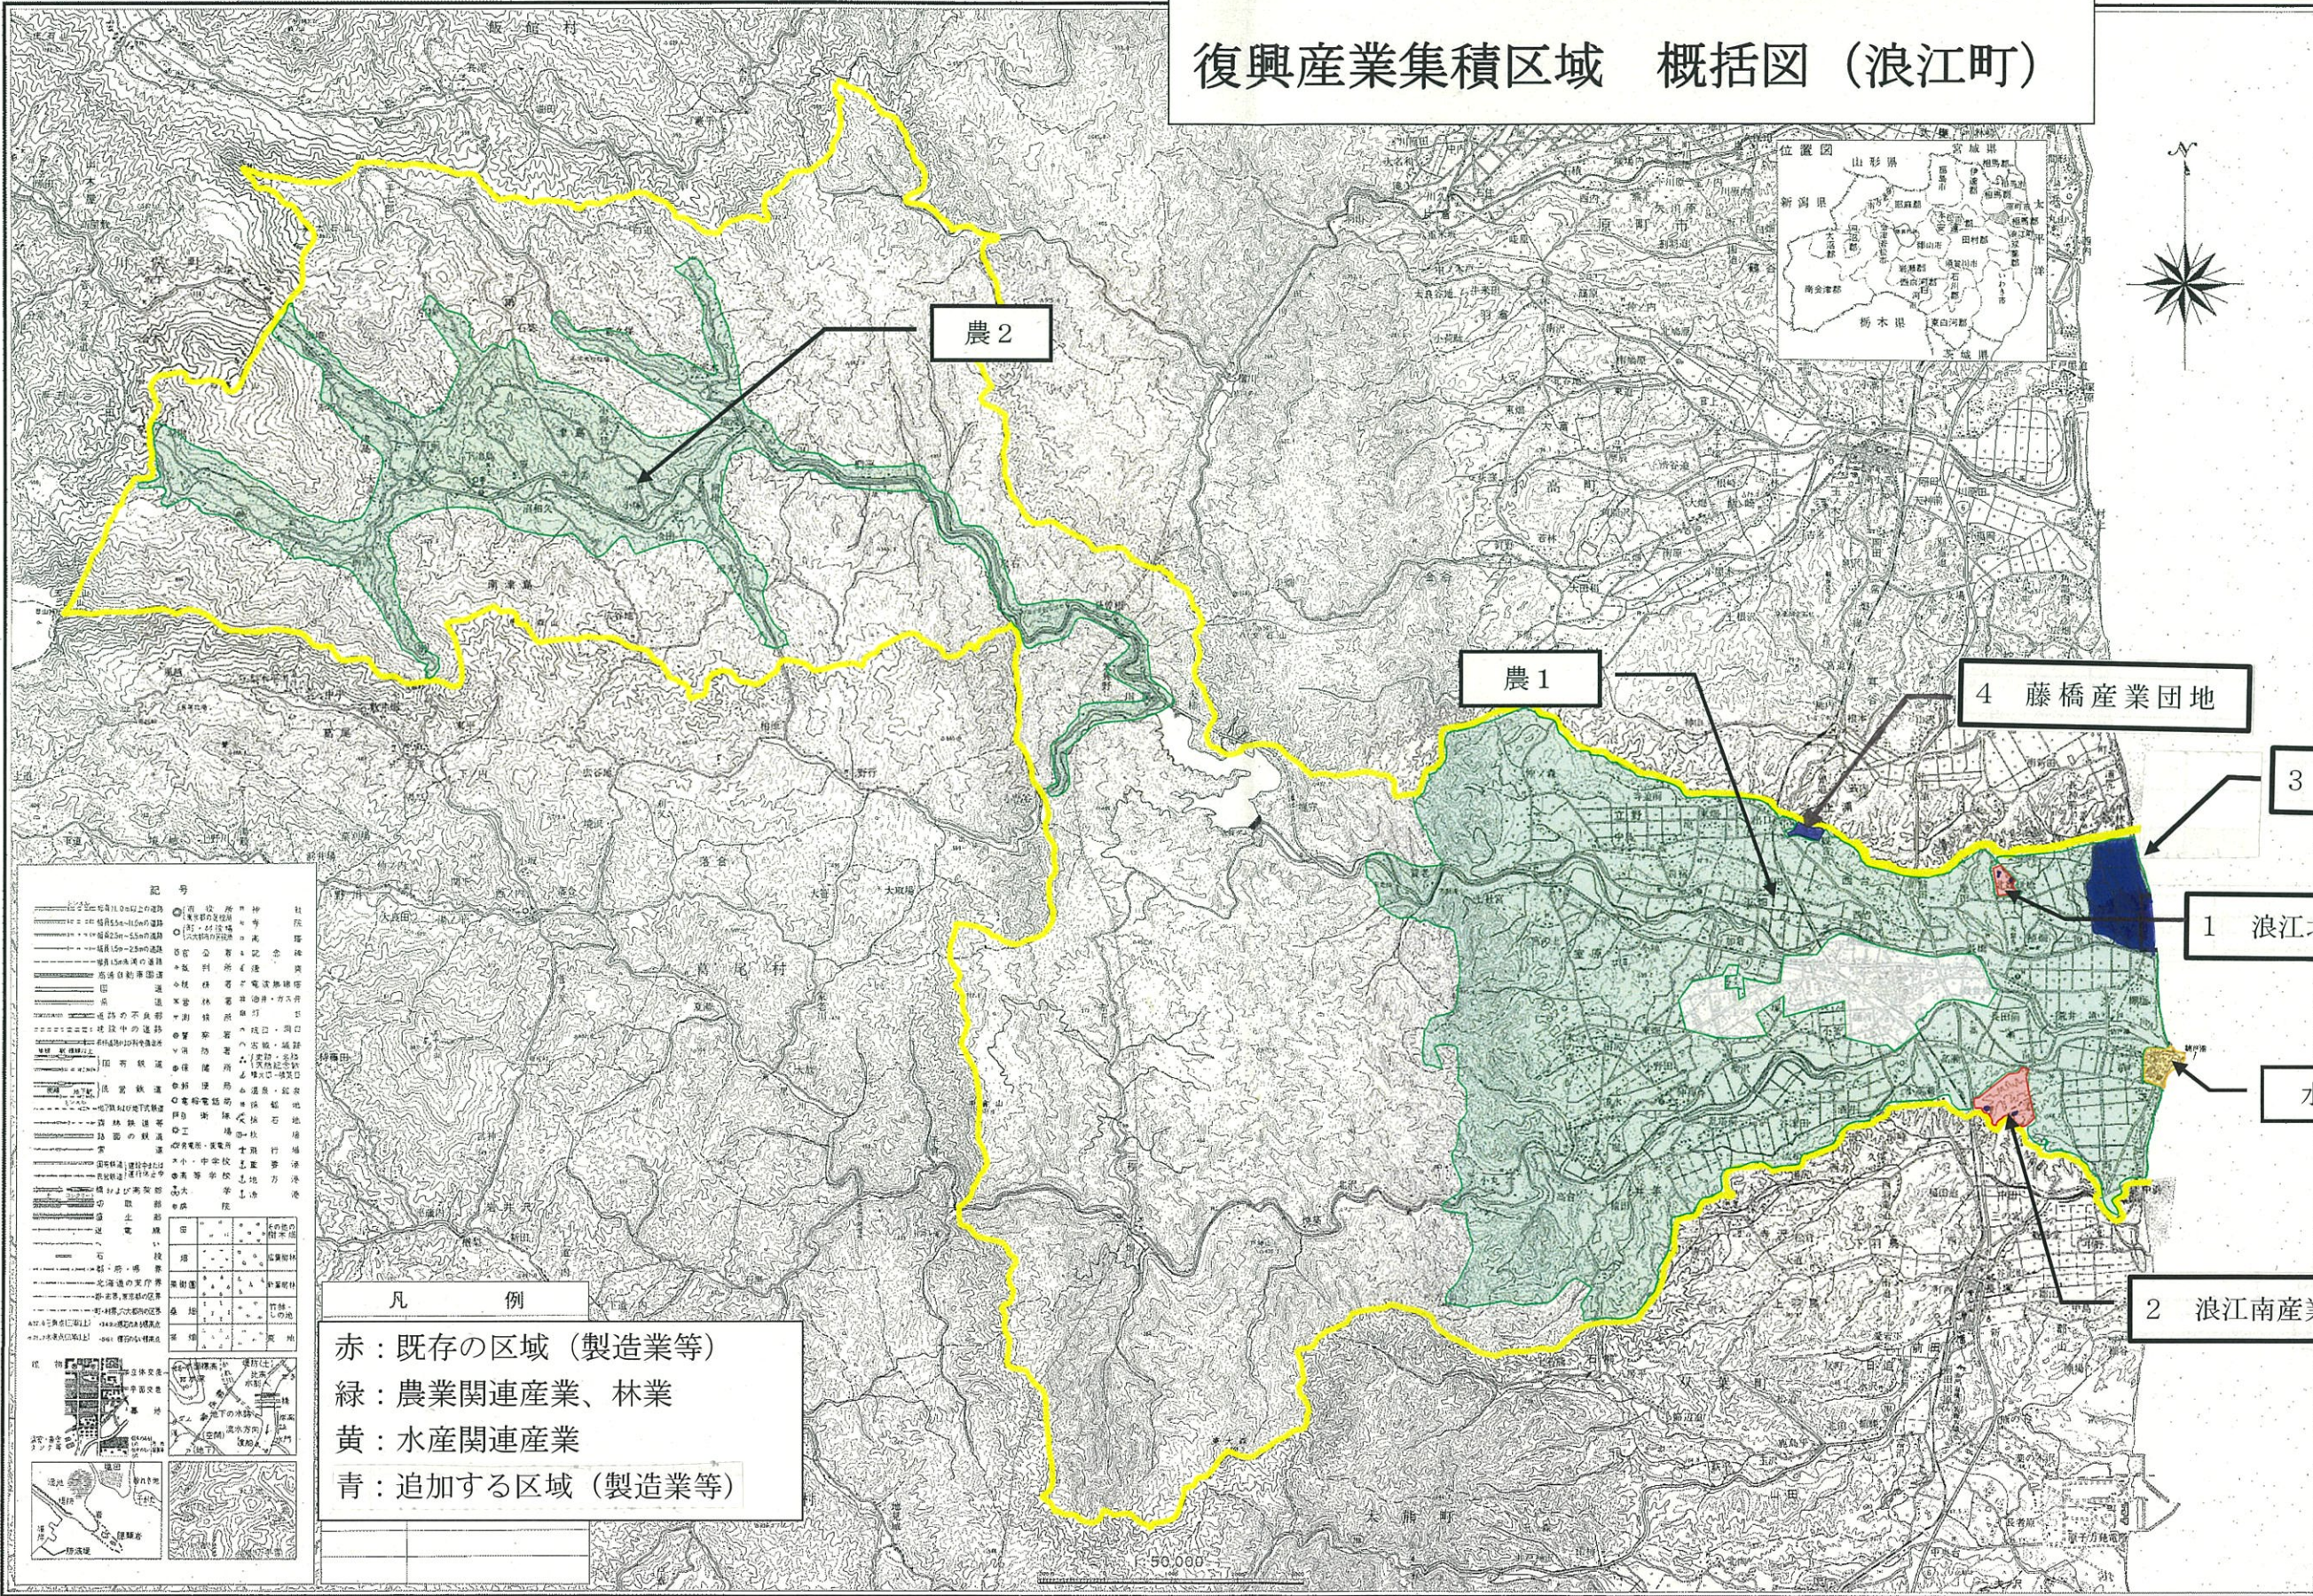

「ふくしま産業復興投資促進特区」 復興産業集積区域 概括図（浪江町）

昭和五十九年十月修正
平成十四年七月印刷

凡 例

赤：既存の区域（製造業等）
 緑：農業関連産業、林業
 黄：水産関連産業
 青：追加する区域（製造業等）

福島県双葉郡浪江町