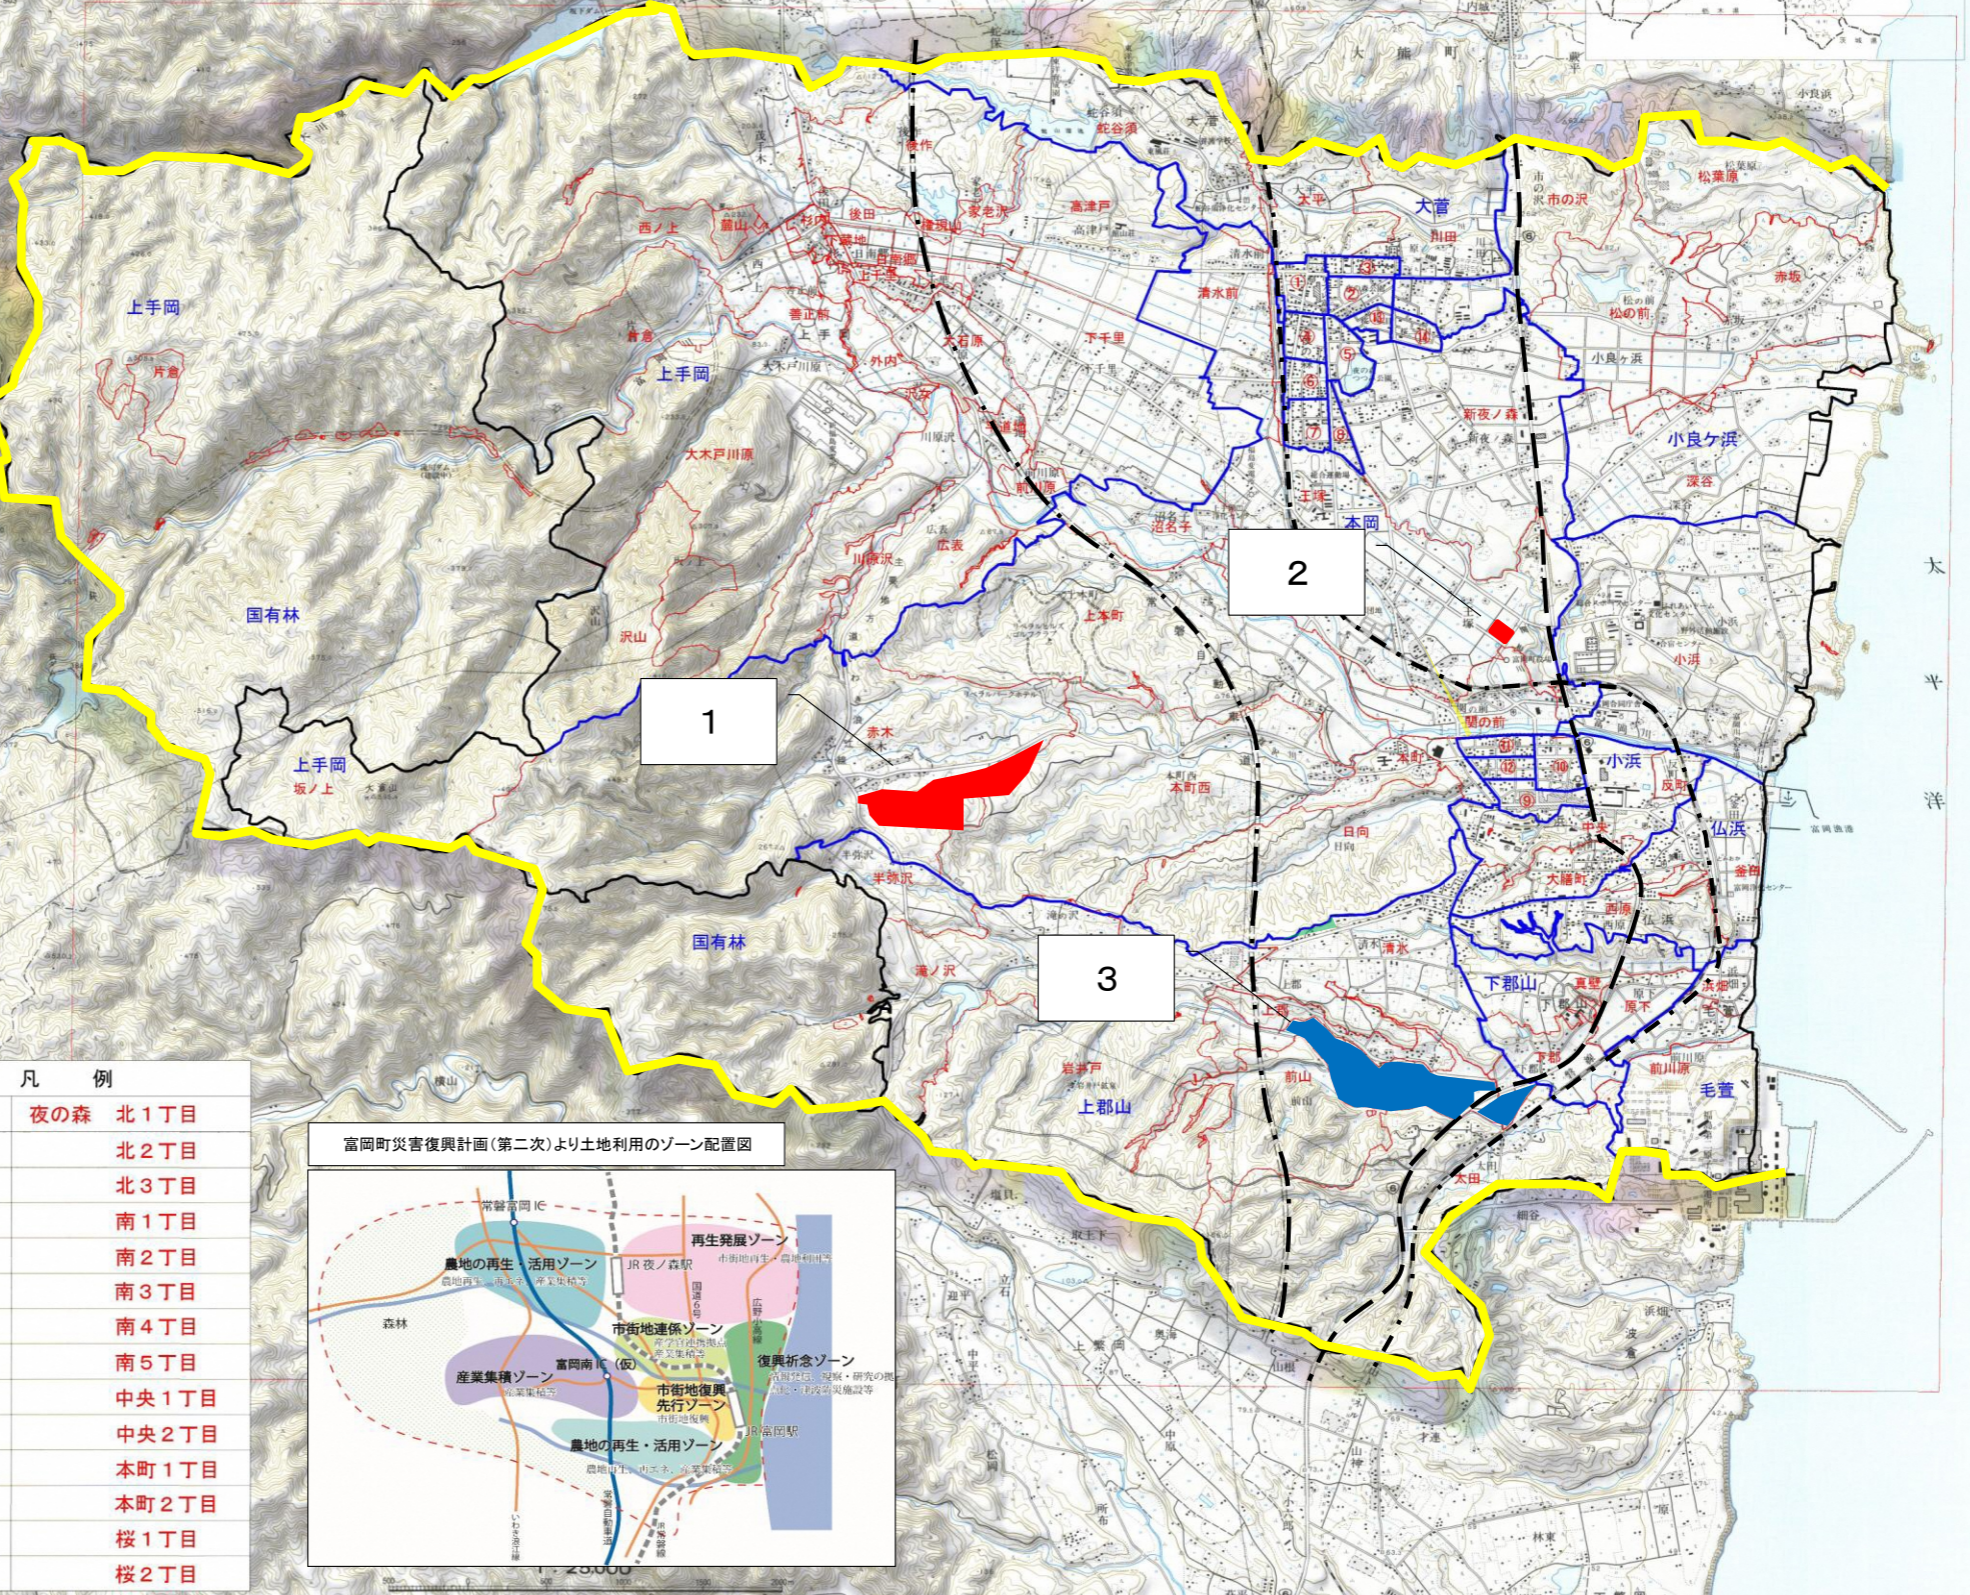

ふくしま産業復興投資促進特区 復興産業集積区域(富岡町)

福島県 富岡町 全図

富岡町の位置

記号

記号	説明
○	市役所
△	支庁界
□	町界
◇	村界
■	国境
●	県庁所在地
○	市庁所在地
△	町庁所在地
◇	村庁所在地
□	支庁庁舎
■	国境
○	国定公園
△	国定自然公園
◇	国定文化公園
□	国定史跡公園
■	国定自然公園
○	国定史跡公園
△	国定文化公園
◇	国定史跡公園
□	国定自然公園
■	国定史跡公園

凡例

①	夜の森 北1丁目
②	北2丁目
③	北3丁目
④	南1丁目
⑤	南2丁目
⑥	南3丁目
⑦	南4丁目
⑧	南5丁目
⑨	中央1丁目
⑩	中央2丁目
⑪	本町1丁目
⑫	本町2丁目
⑬	桜1丁目
⑭	桜2丁目

福島県双葉郡富岡町