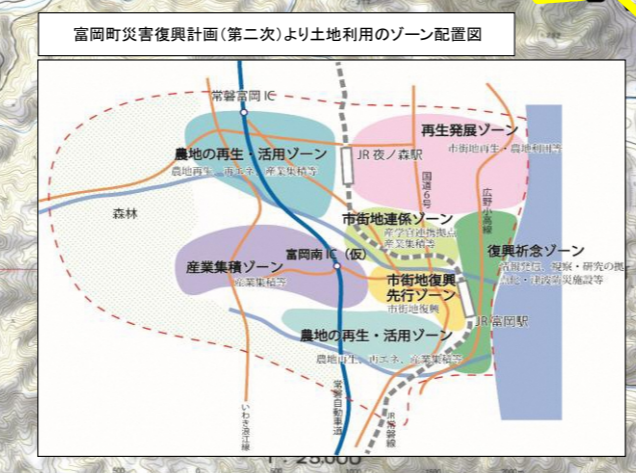

ふくしま産業復興投資促進特区 復興産業集積区域(富岡町)

福島県 富岡町 全図

富岡町の位置

記号

記号	説明
○	市役所
△	支庁界
□	町界
◇	村界
■	国境
●	県庁所在地
○	市庁所在地
△	町庁所在地
◇	村庁所在地
□	支庁庁舎
■	国境
○	国定公園
△	国定自然公園
◇	国定文化公園
□	国定史跡公園
■	国定自然公園
○	国定史跡公園
△	国定文化公園
◇	国定史跡公園
□	国定自然公園
■	国定史跡公園

凡例

①	夜の森 北1丁目
②	北2丁目
③	北3丁目
④	南1丁目
⑤	南2丁目
⑥	南3丁目
⑦	南4丁目
⑧	南5丁目
⑨	中央1丁目
⑩	中央2丁目
⑪	本町1丁目
⑫	本町2丁目
⑬	桜1丁目
⑭	桜2丁目

福島県双葉郡富岡町