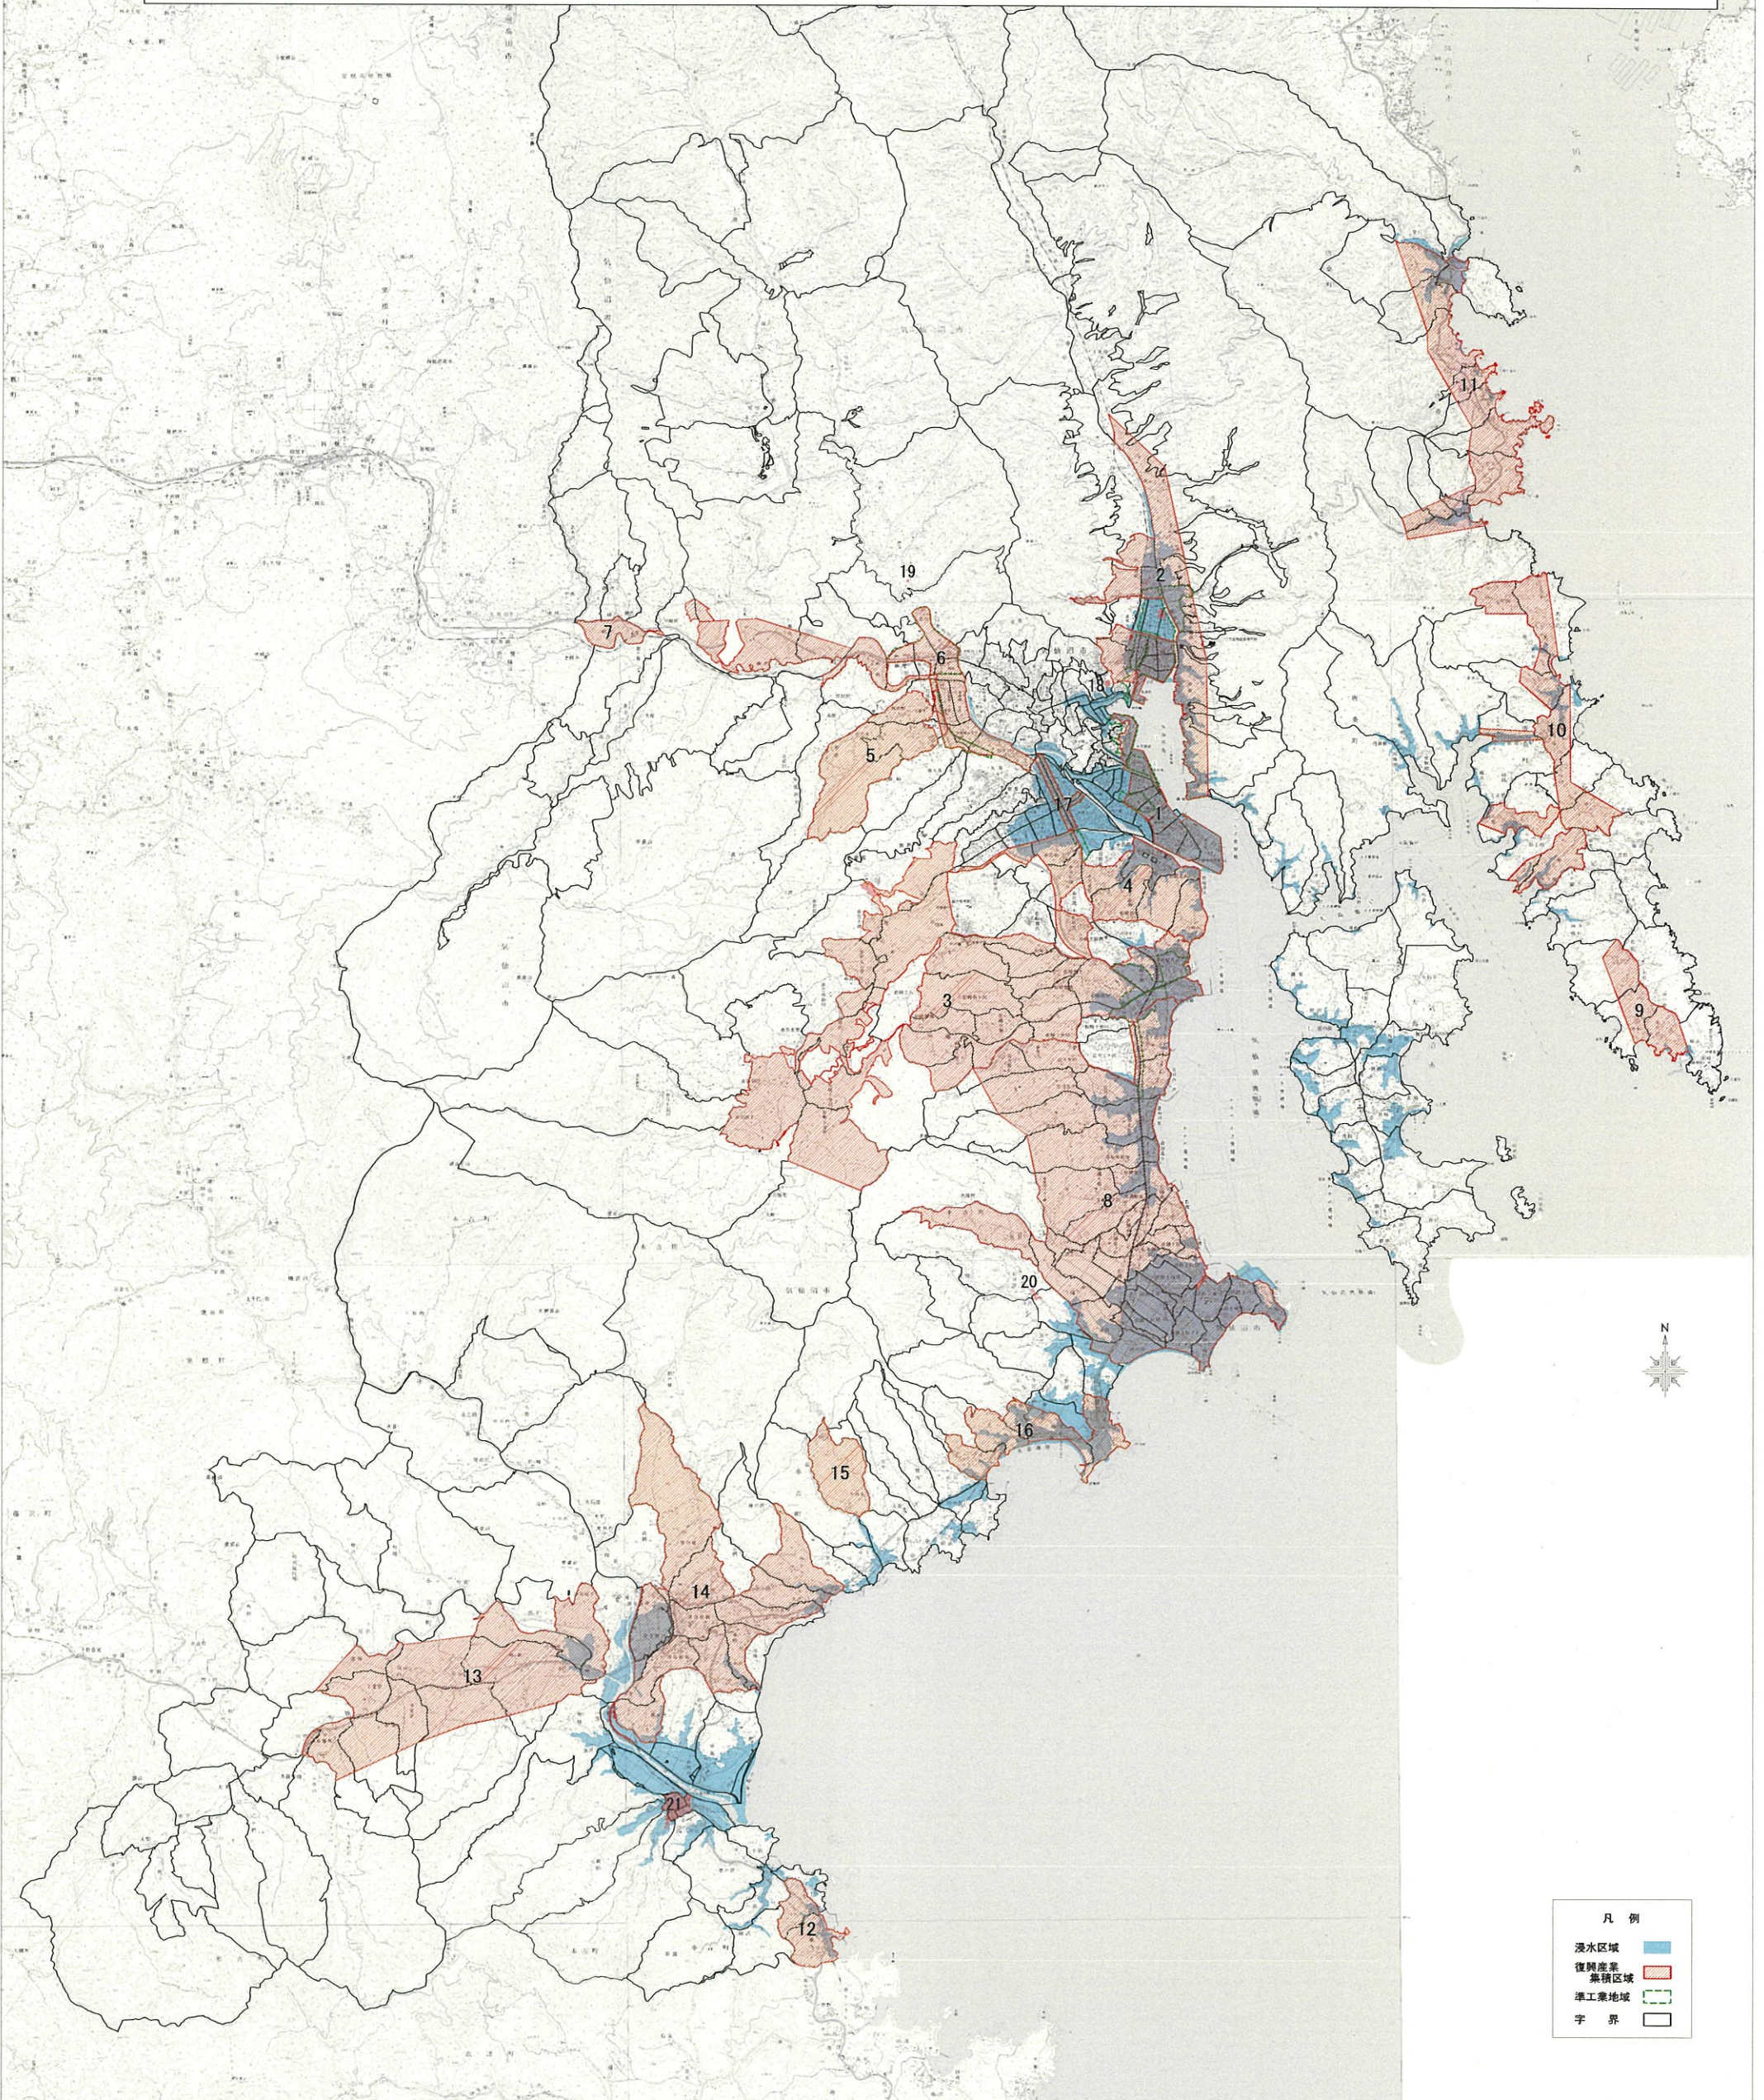

# 宮城県民間投資促進特区(ものづくり産業版)産業集積区域

凡例

浸水区域	■
復興産業集積区域	■
準工業地域	■
字界	□