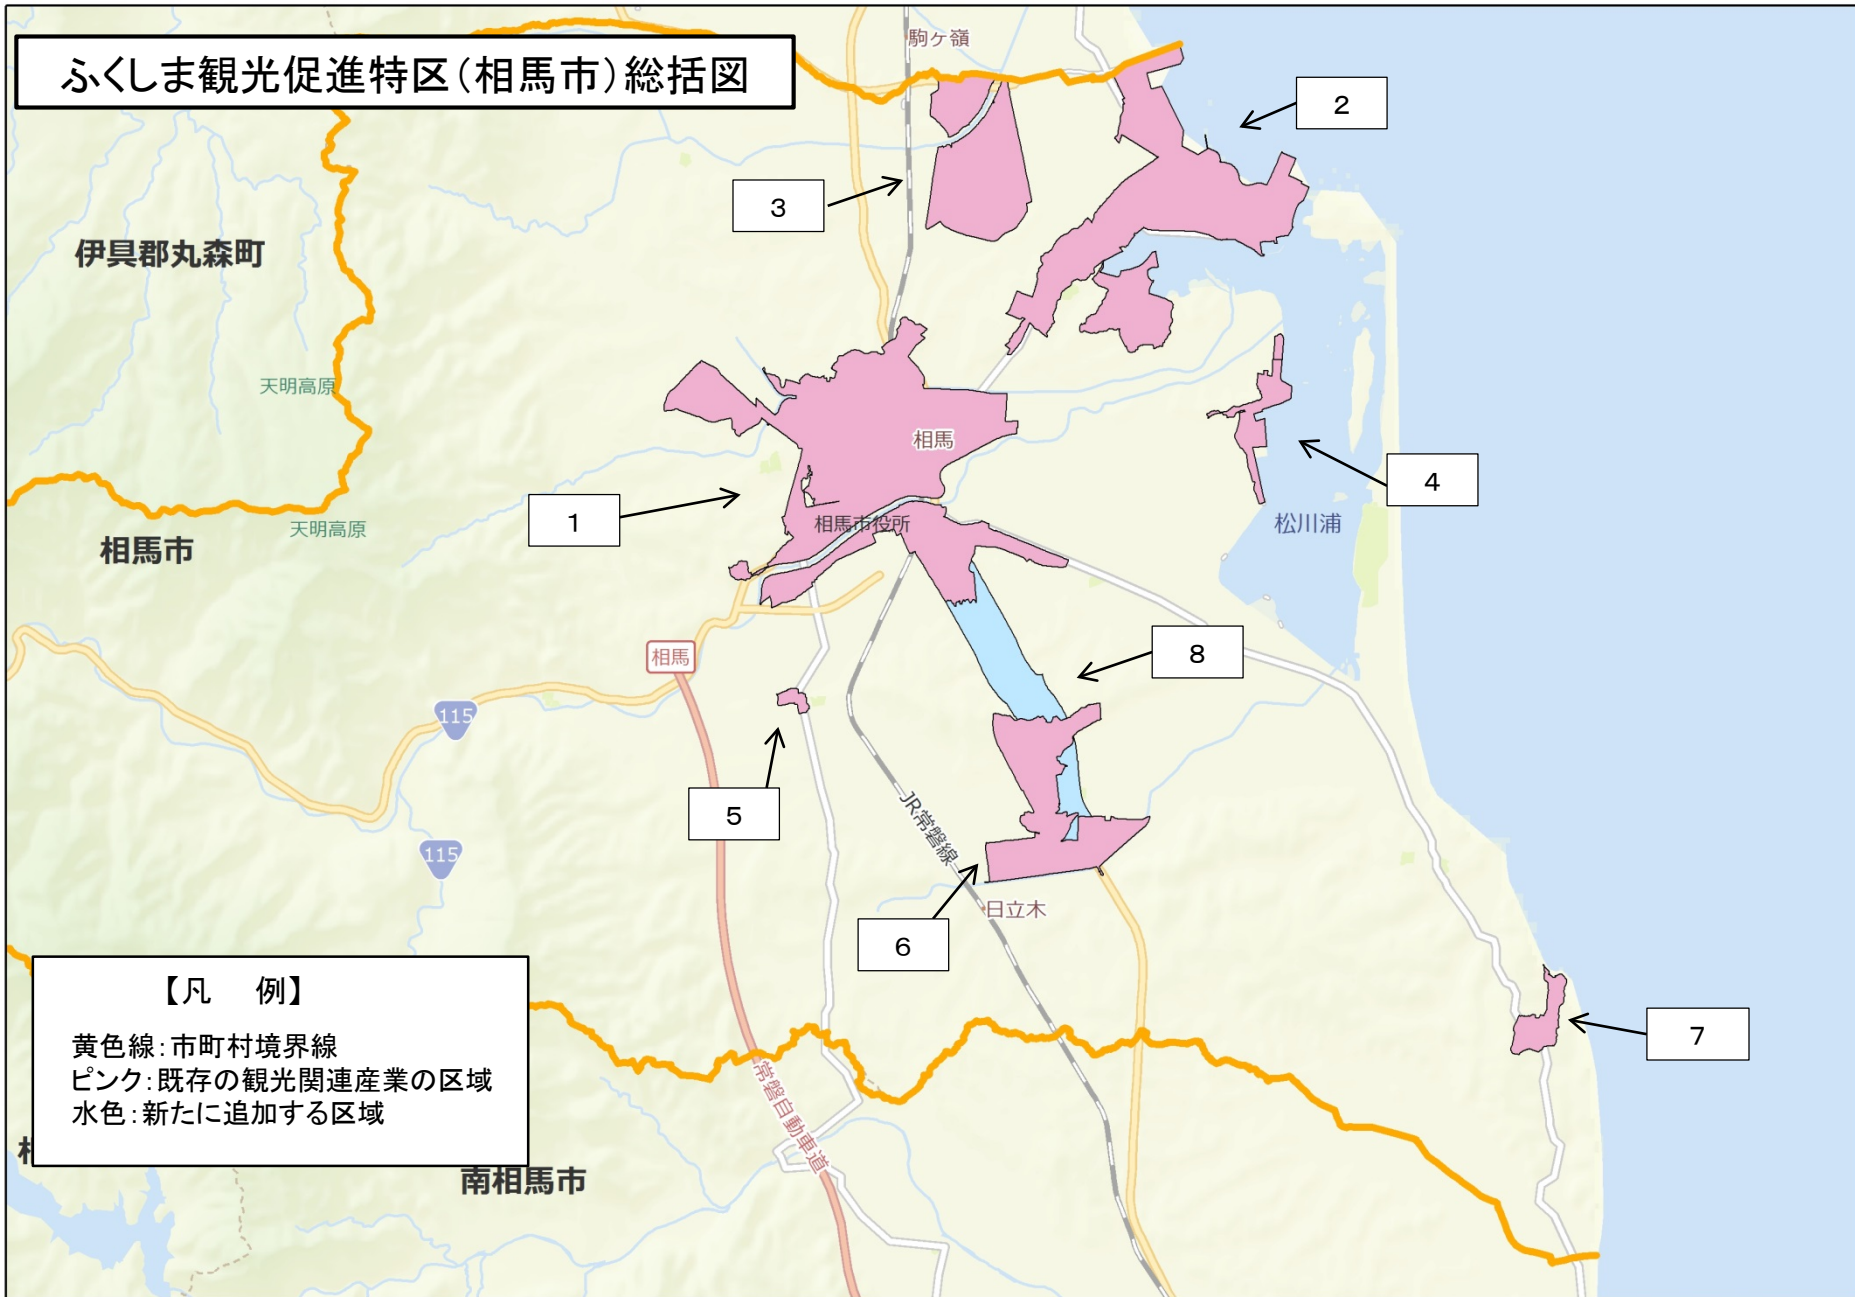

# ふくしま観光促進特区(相馬市)総括図

## 【凡 例】

- 黄色線:市町村境界線
- ピンク:既存の観光関連産業の区域
- 水色:新たに追加する区域