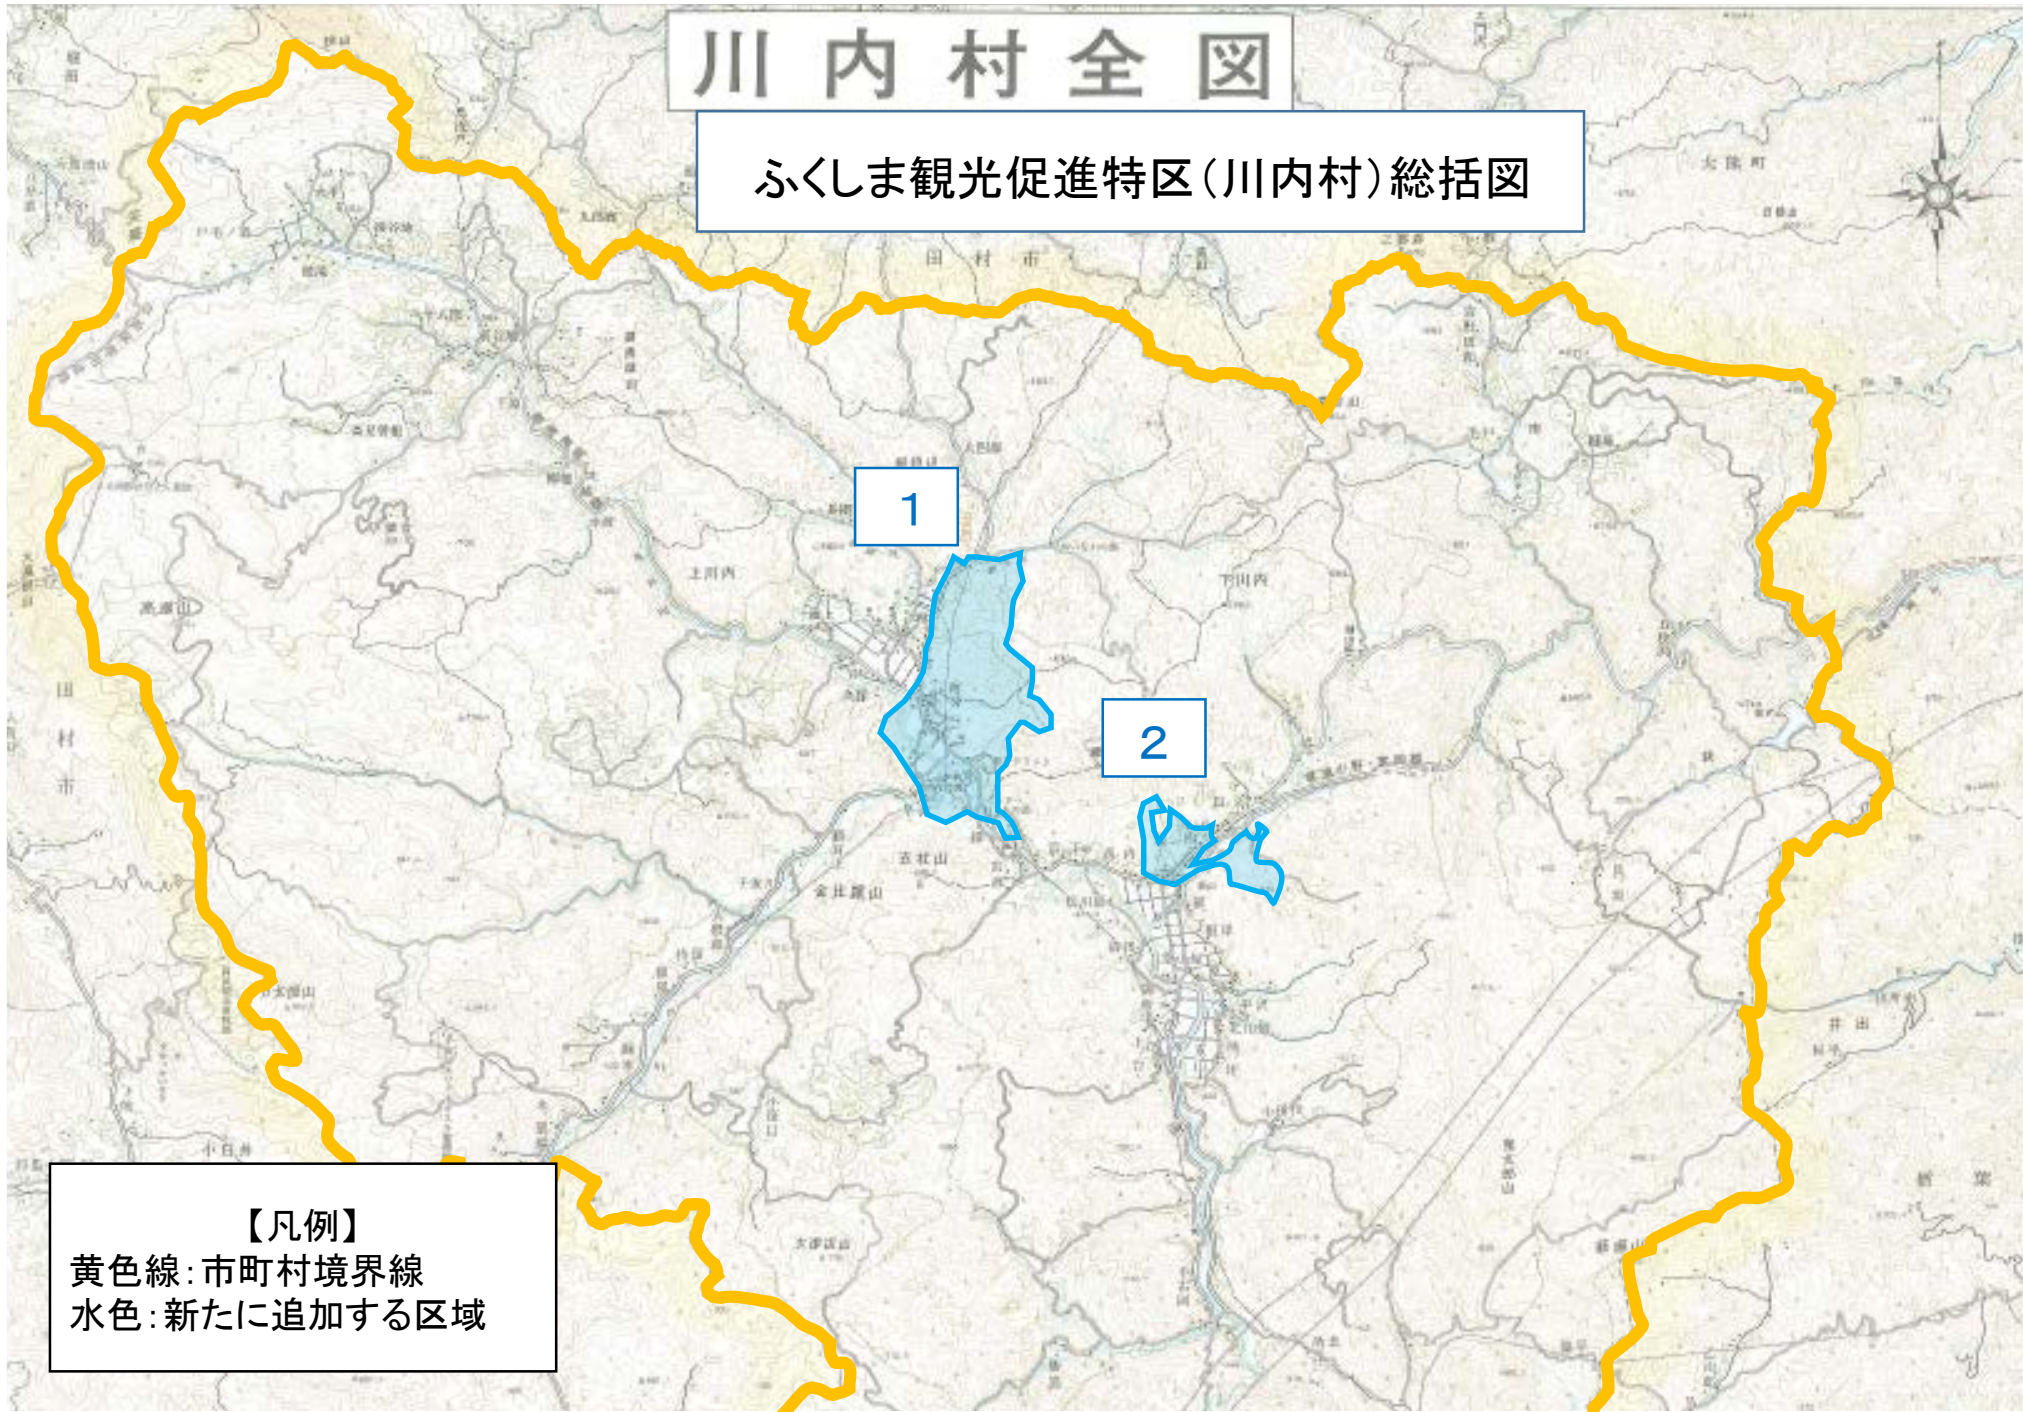

# 川内村全図

ふくしま観光促進特区(川内村)総括図

## 【凡例】

黄色線:市町村境界線  
水色:新たに追加する区域