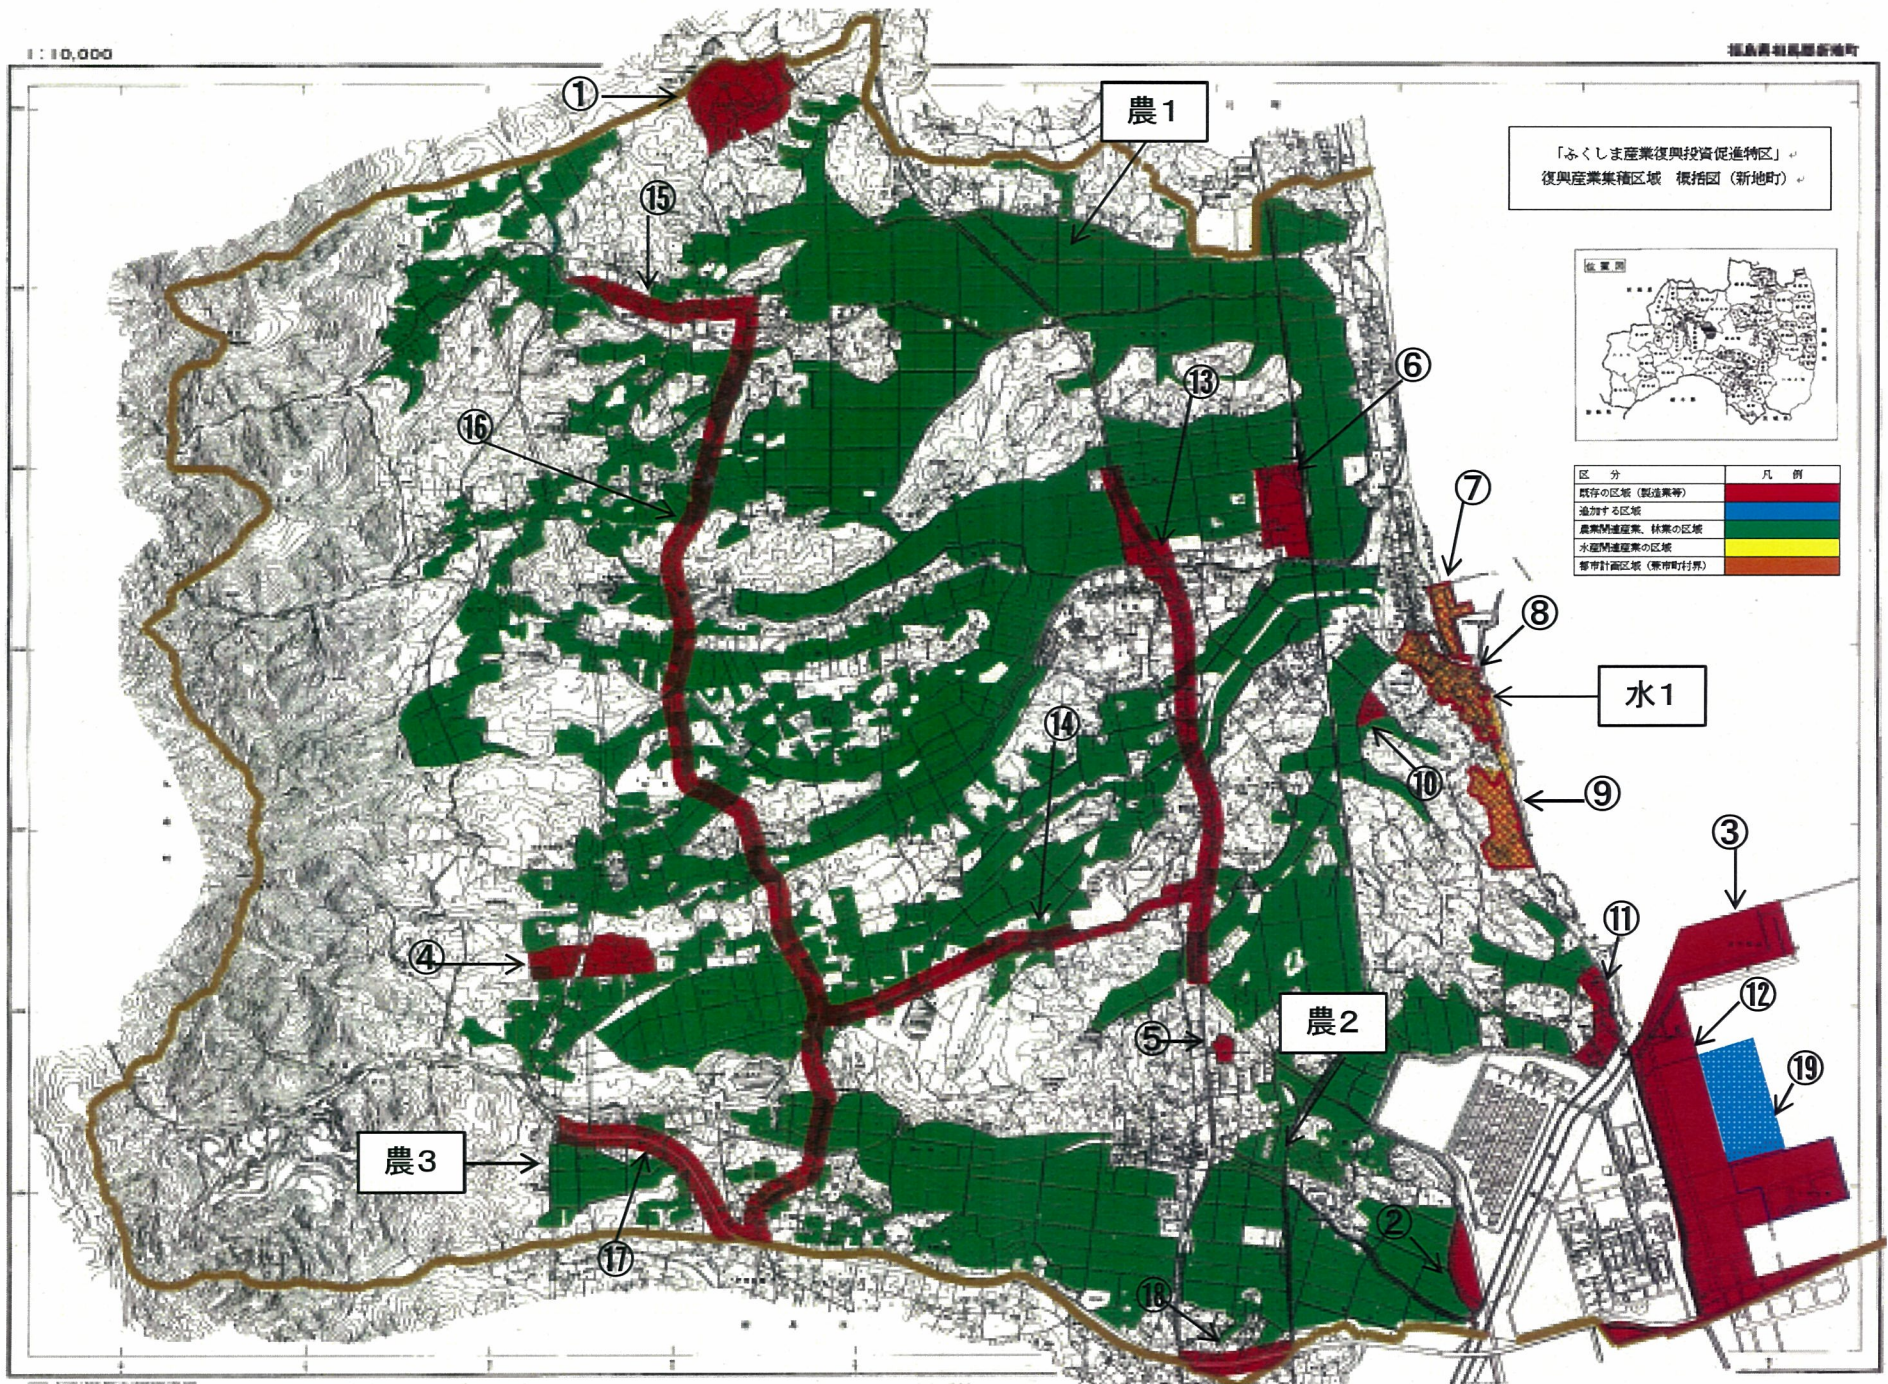

「ふくしま産業復興投資促進特区」
復興産業集積区域 概括図 (新地町)

区分	凡例
既存の区域 (製造業等)	Red
追加する区域	Blue
農業関連産業、林業の区域	Green
水産関連産業の区域	Yellow
都市計画区域 (無市町村界)	Brown

農1

水1

農2

農3

①

②

③

④

⑤

⑥

⑦

⑧

⑨

⑩

⑪

⑫

⑬

⑭

⑮

⑯

⑰

⑱