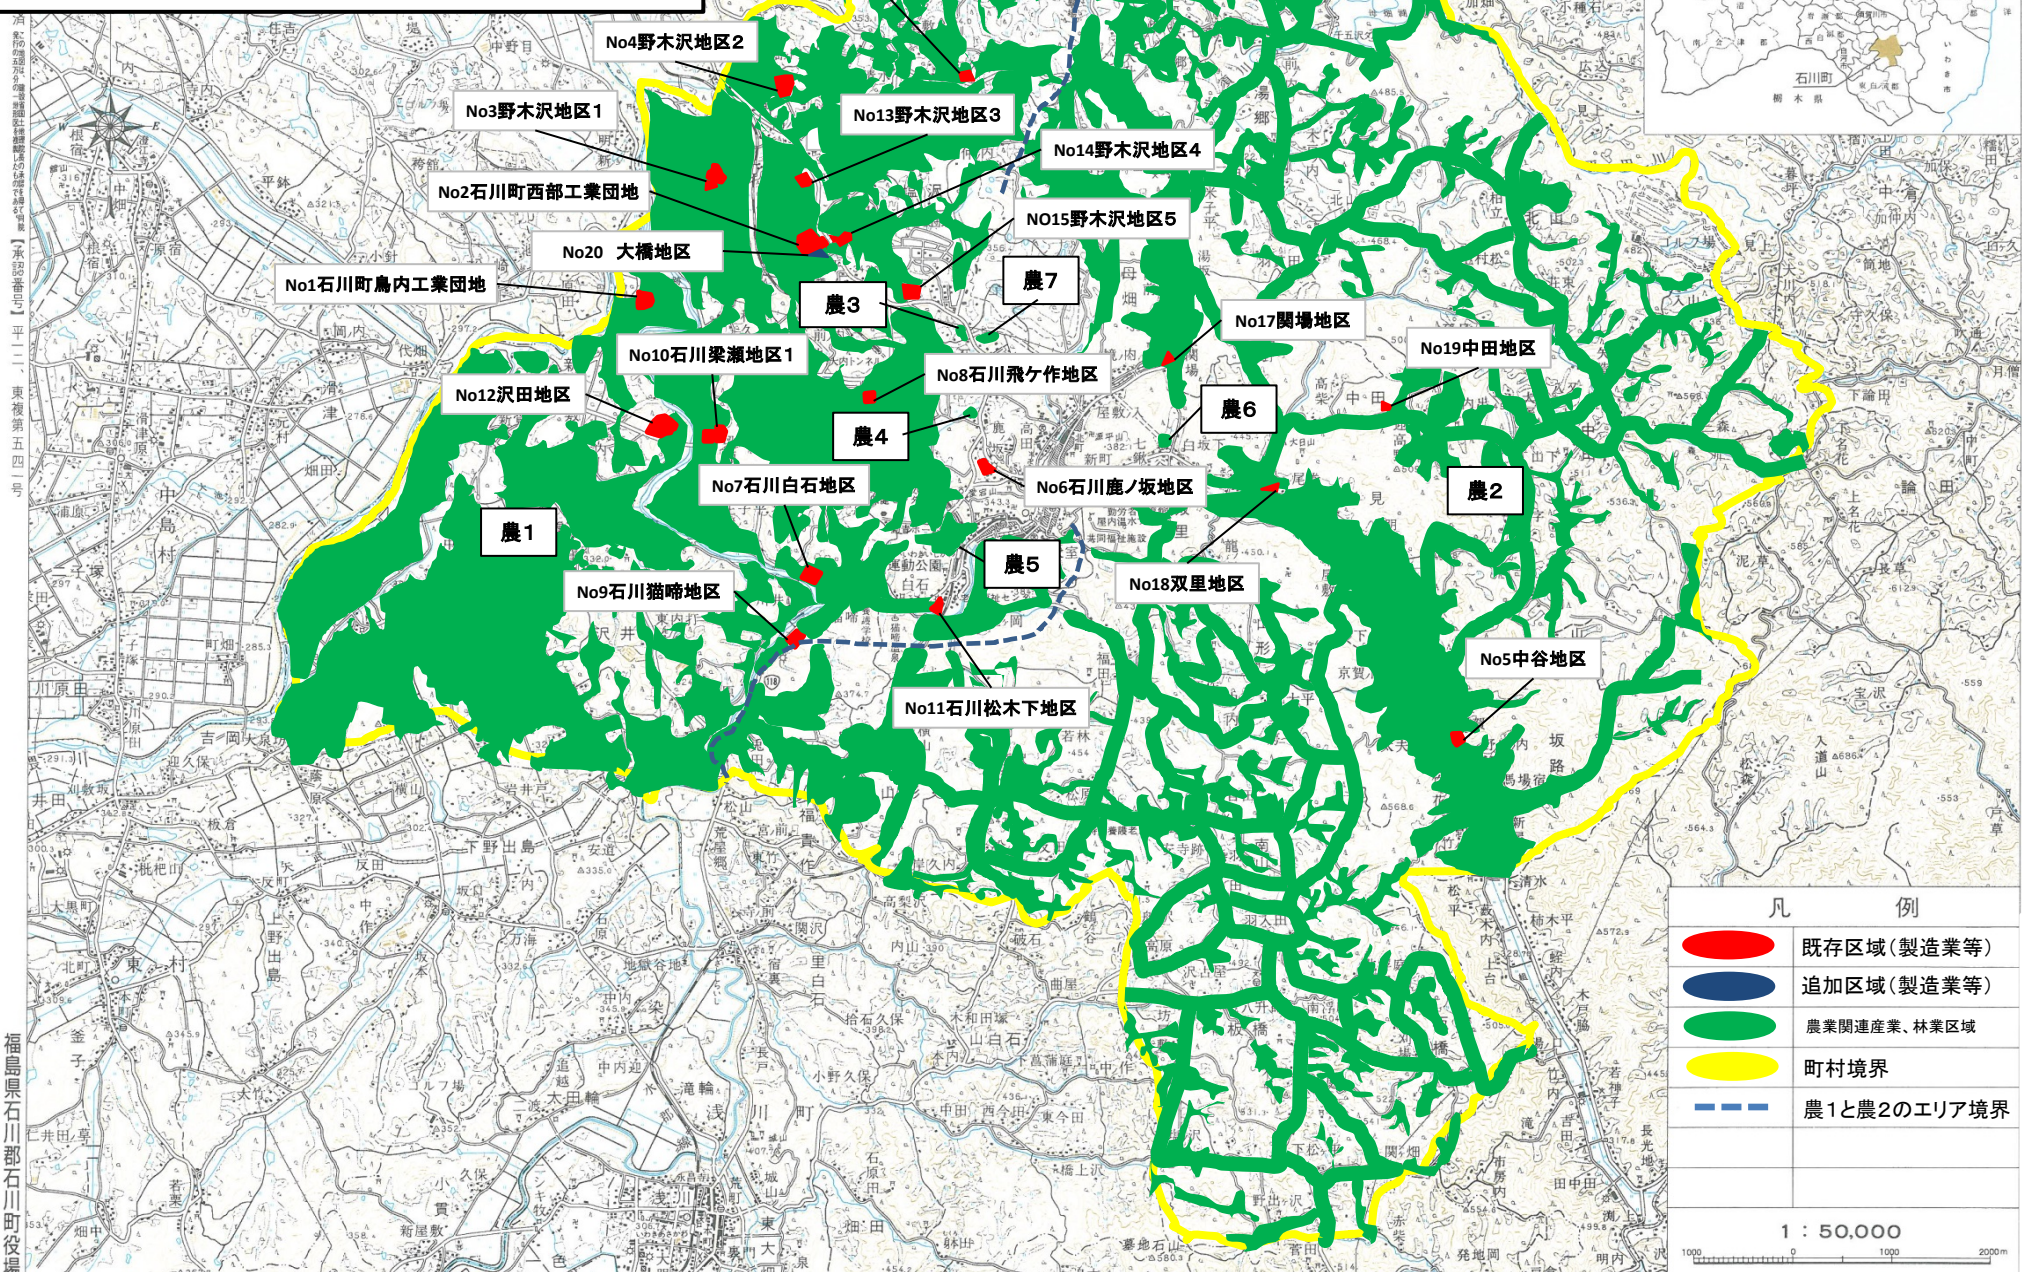

「ふくしま産業復興投資促進特区」 復興産業集積区域 概括図（石川町）

凡 例	
	既存区域（製造業等）
	追加区域（製造業等）
	農業関連産業、林業区域
	町村境界
	農1と農2のエリア境界