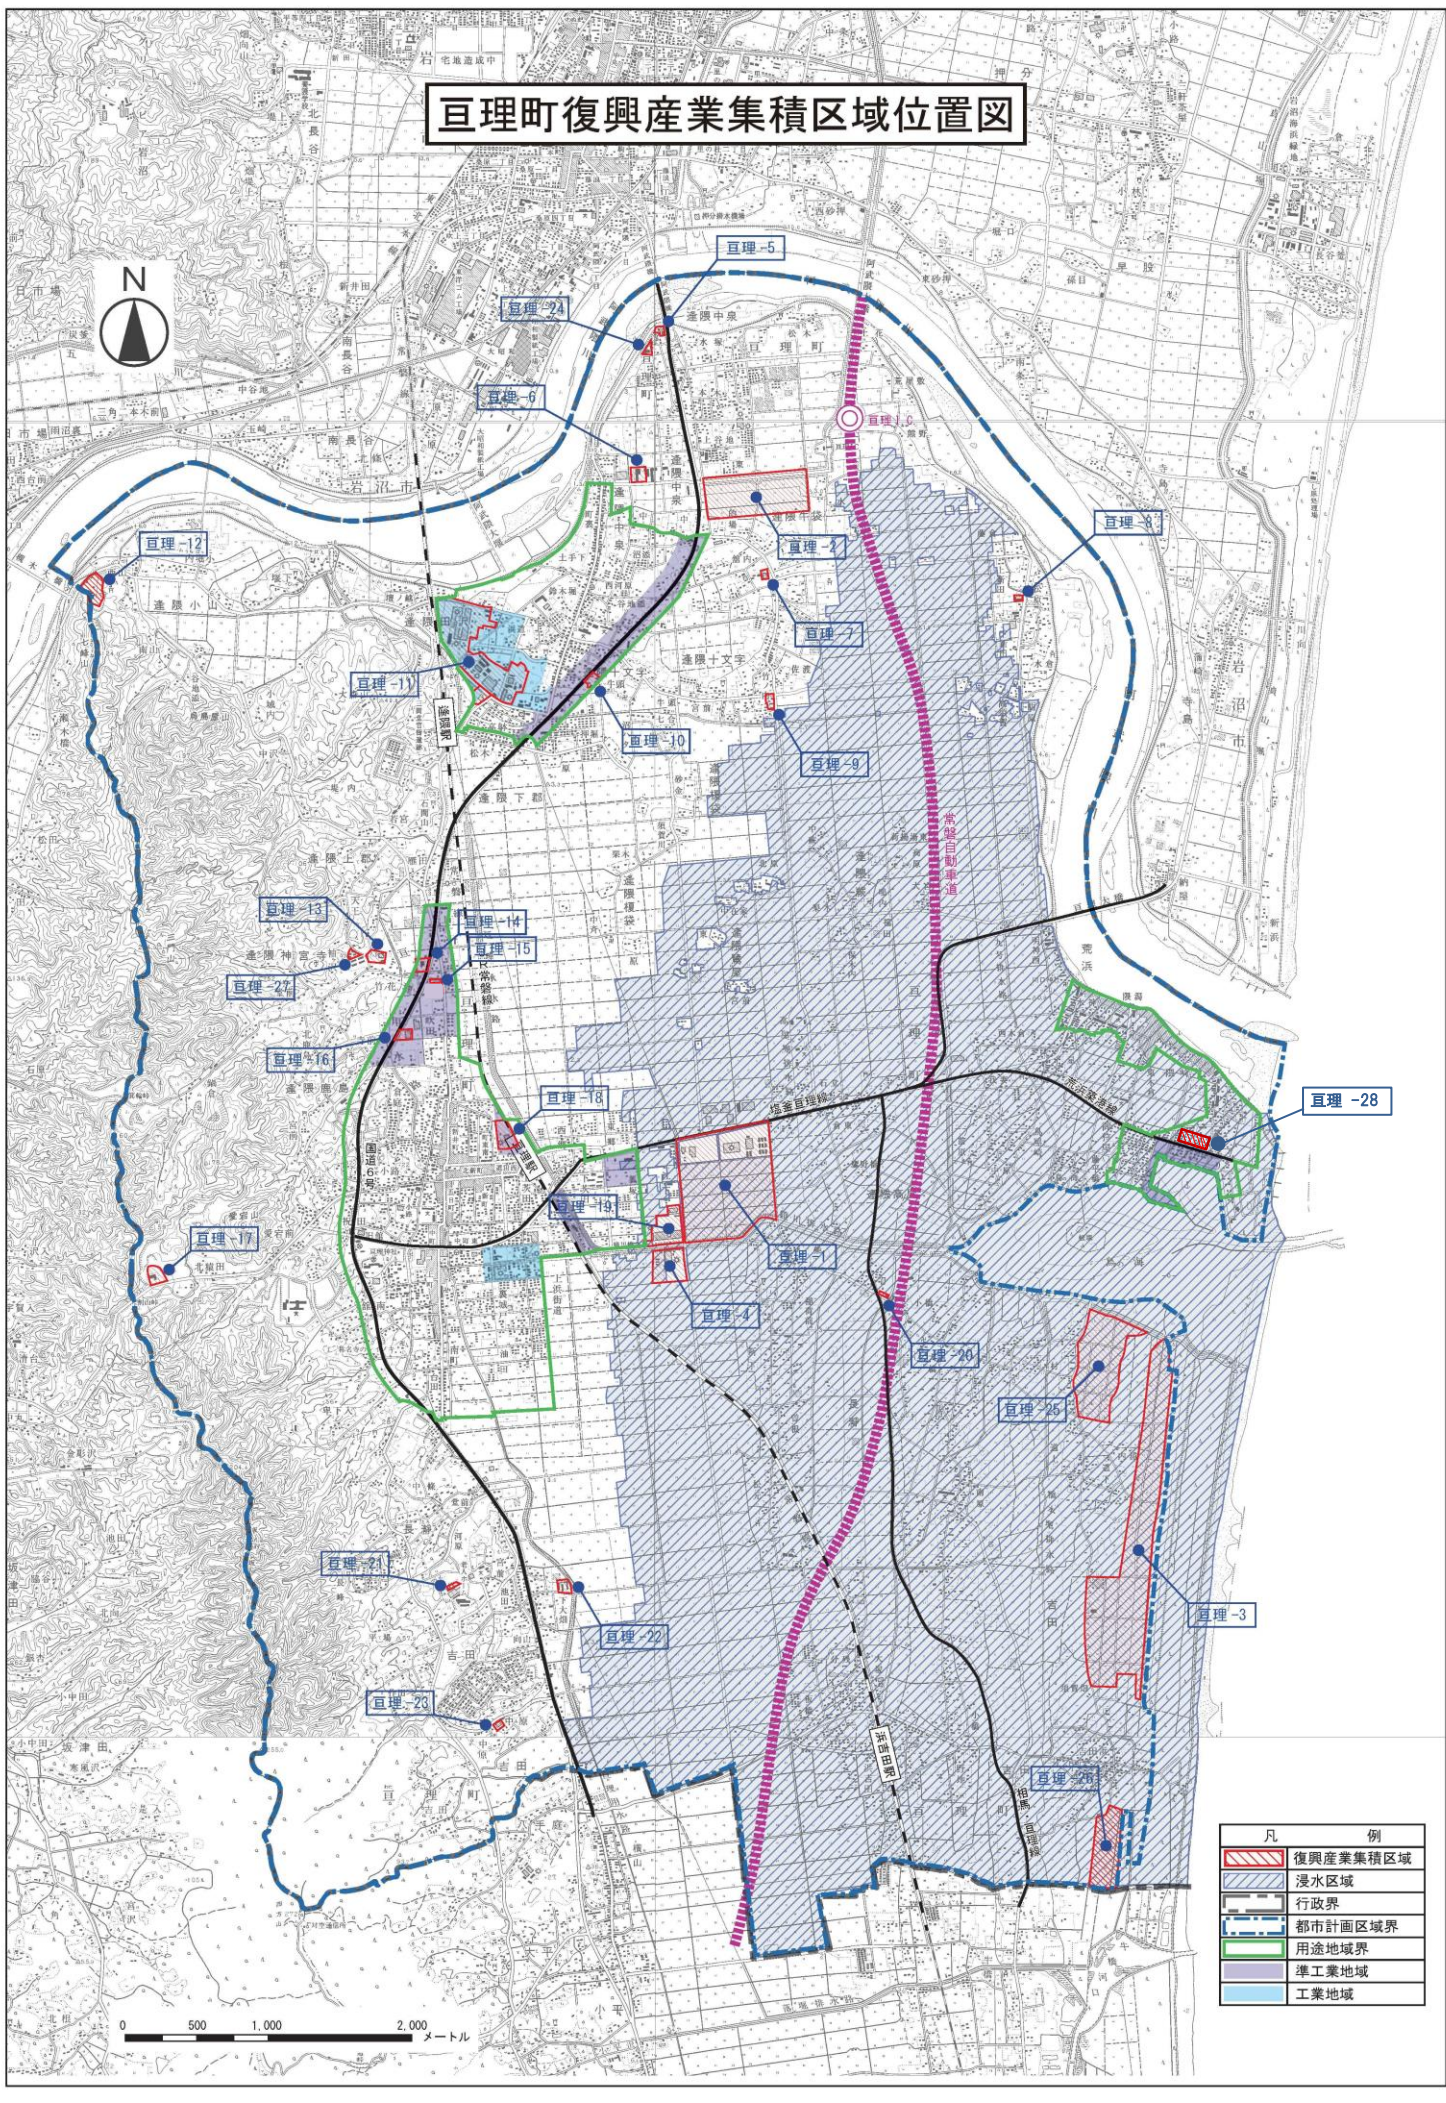

巨理町復興産業集積区域位置図

凡 例	
	復興産業集積区域
	浸水区域
	行政界
	都市計画区域界
	用途地域界
	準工業地域
	工業地域

0 500 1,000 2,000 メートル