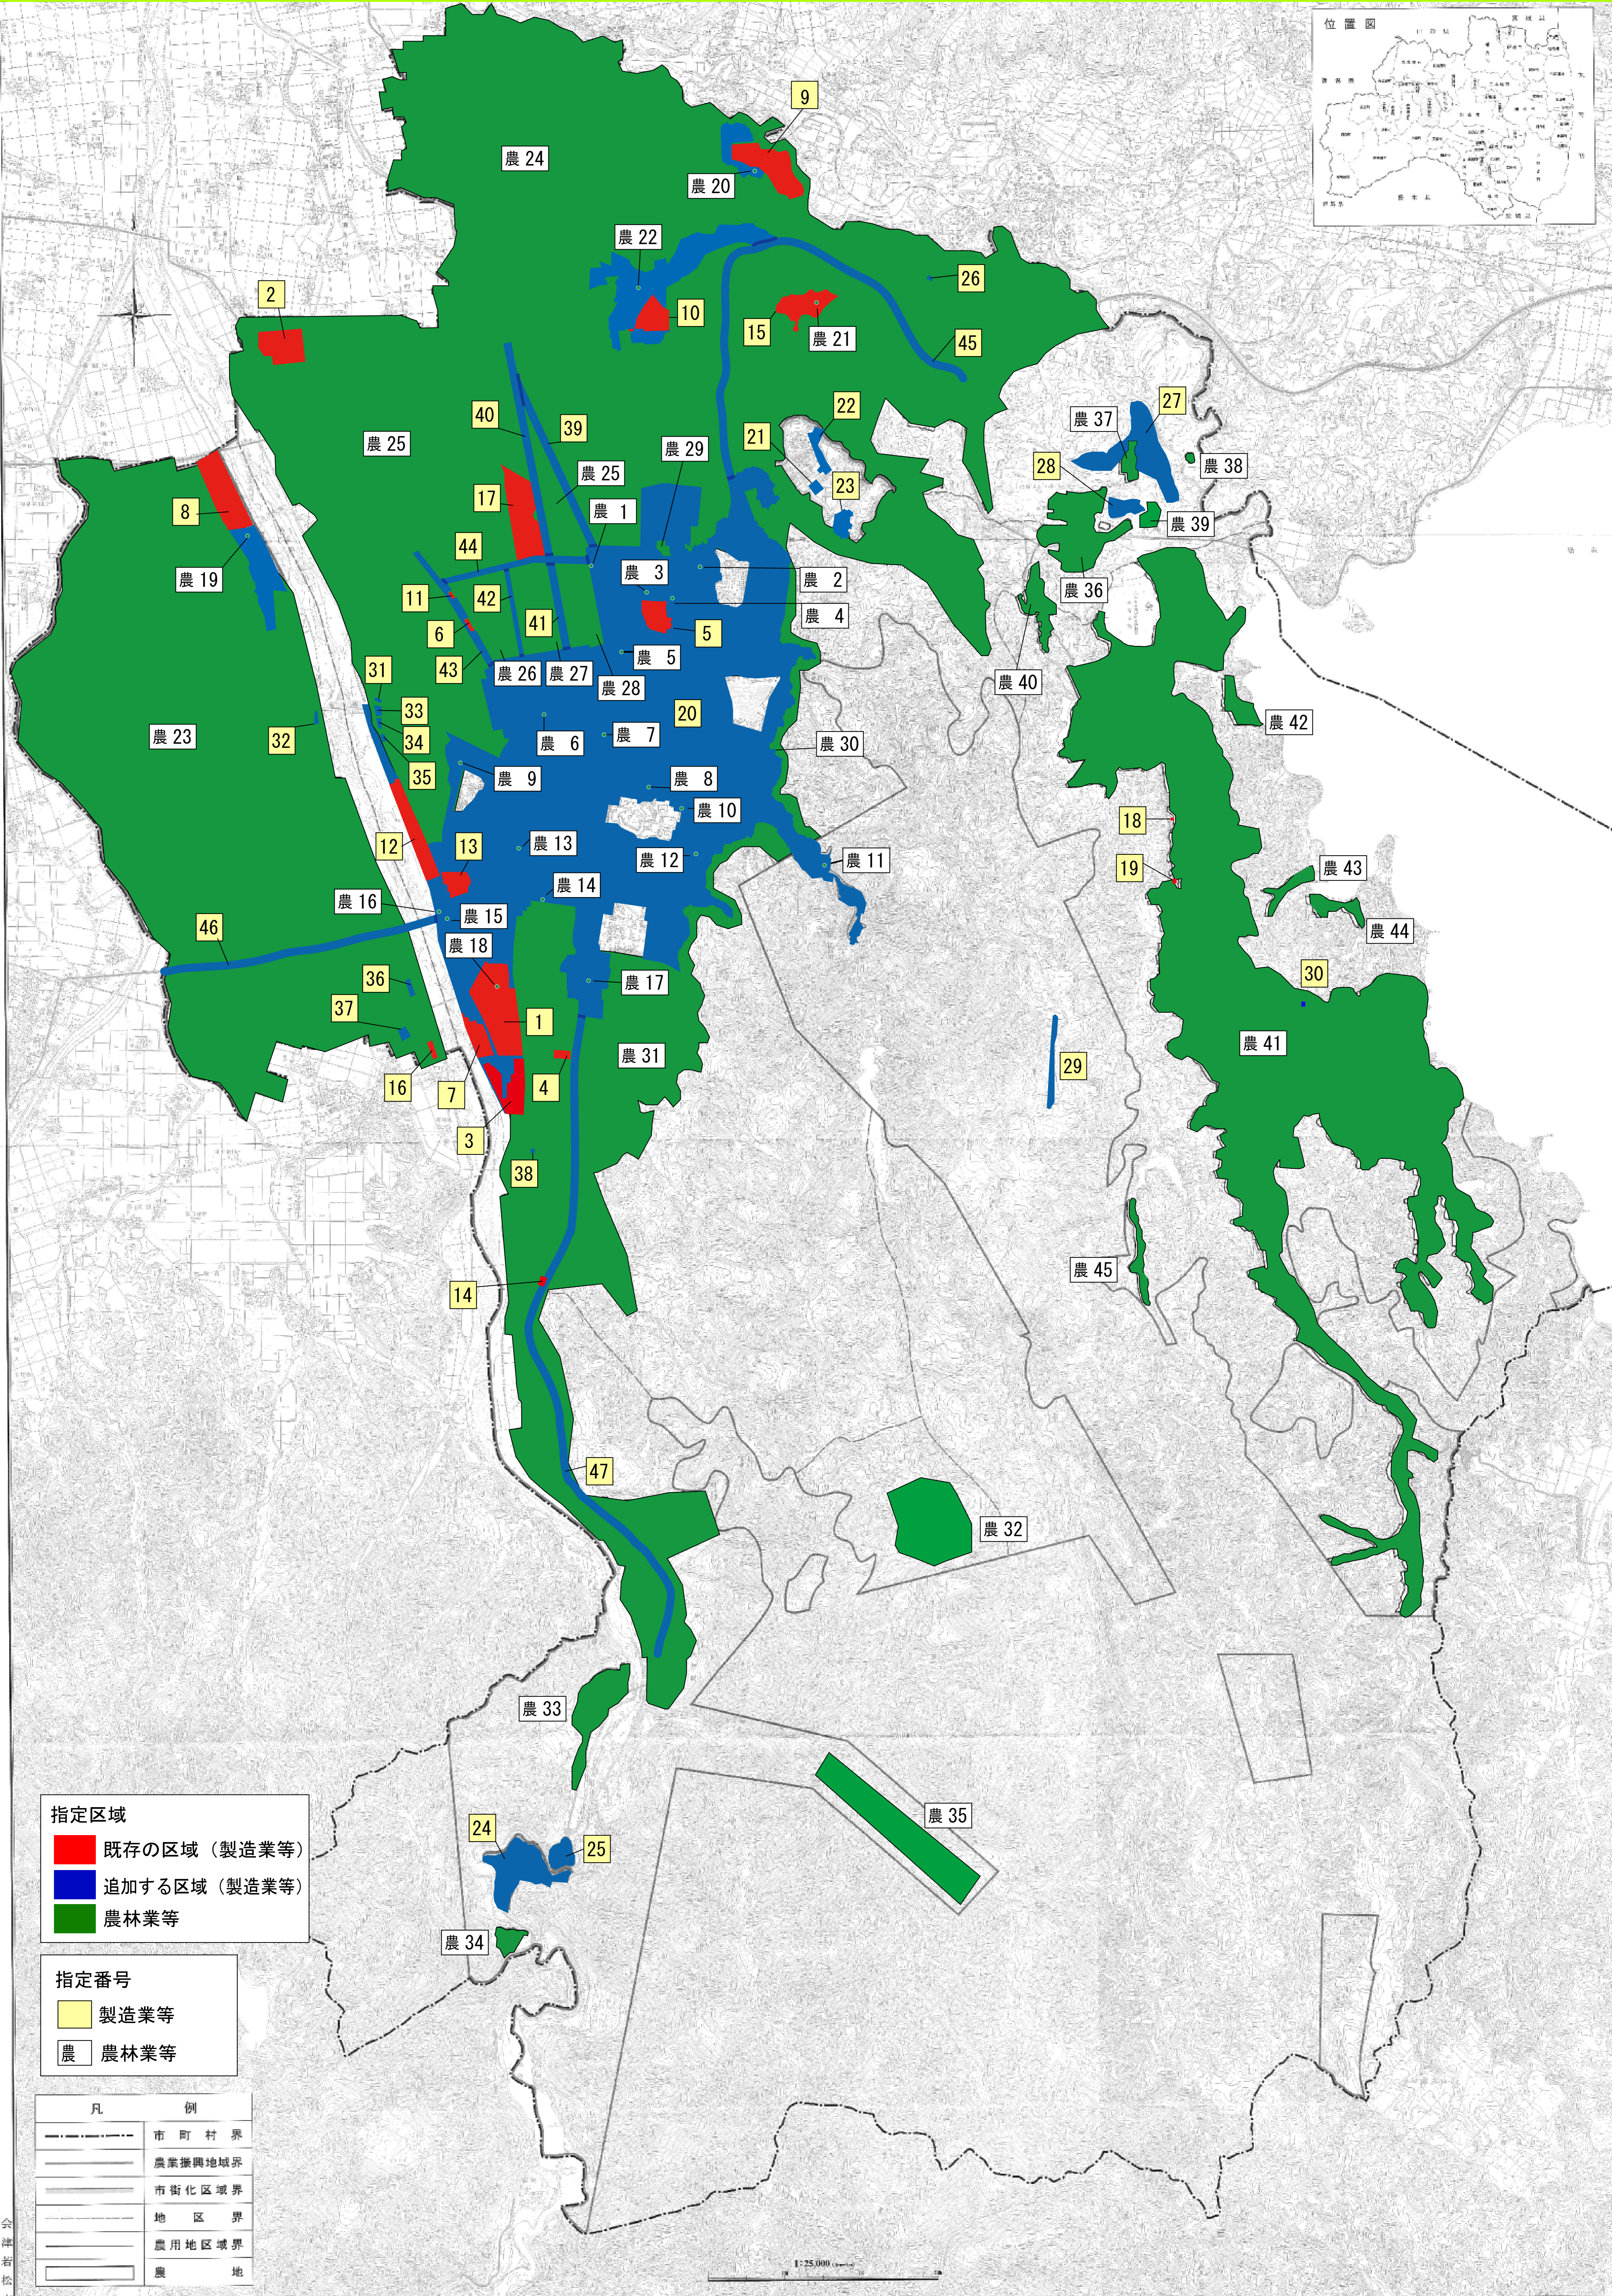

「ふくしま産業復興投資促進特区」復興産業集積区域 概括図（会津若松市）

指定区域

- 既存の区域（製造業等）
- 追加する区域（製造業等）
- 農林業等

指定番号

- 製造業等
- 農 農林業等

凡	例
	市町村界
	農業振興地域界
	市街化区域界
	地区界
	農用地区域界
	農地