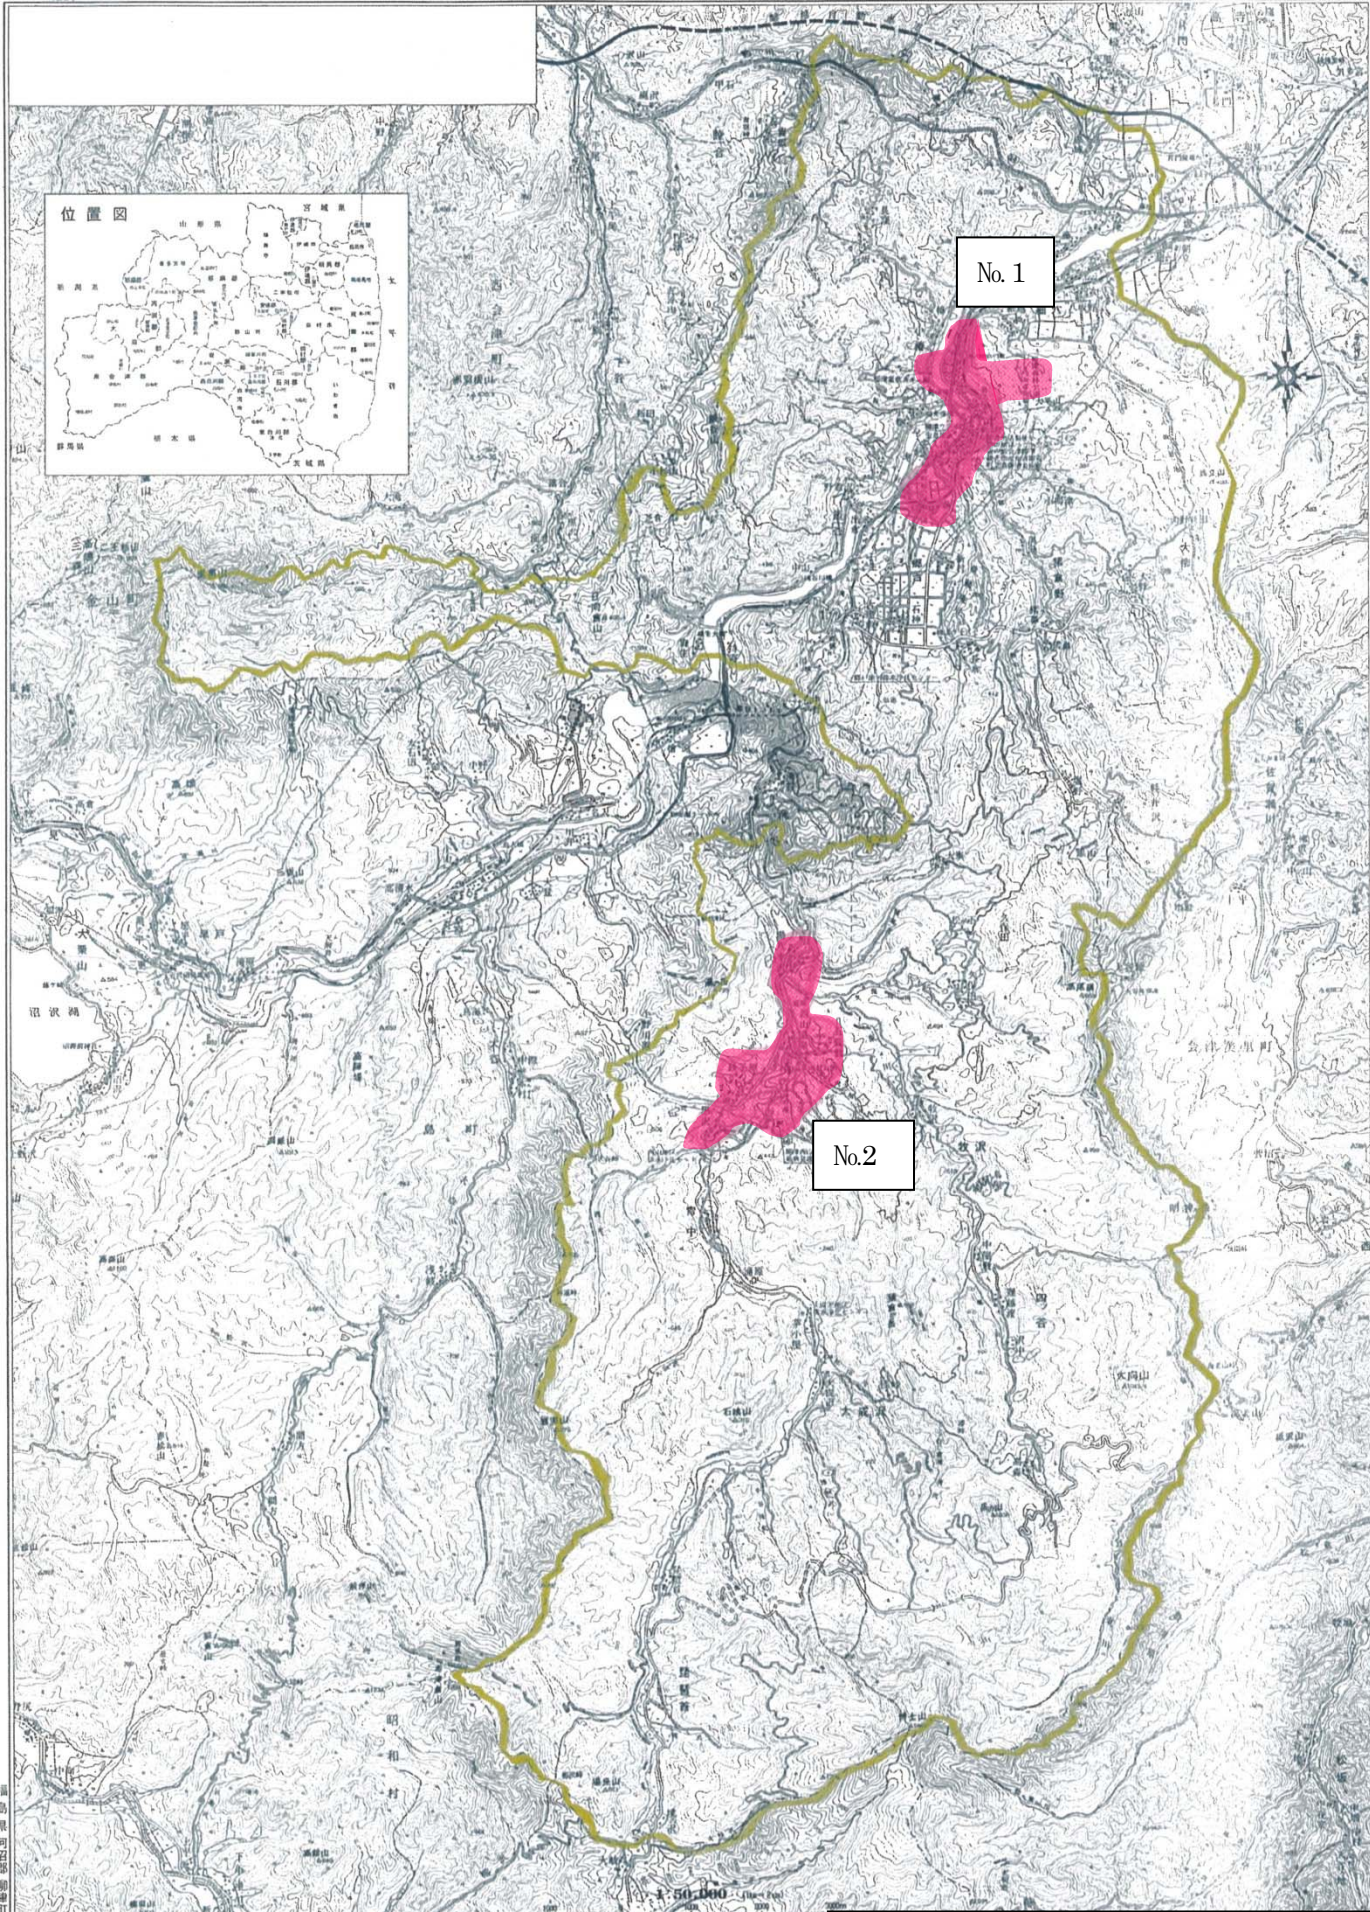

ふくしま観光復興促進特区（柳津町） 概括図

1:75,000 縮尺
1:75,000 縮尺
1:75,000 縮尺

No. 1

No. 2

ピンク：観光関連産業集積区域

福島県河沼郡柳津町役場

1:75,000