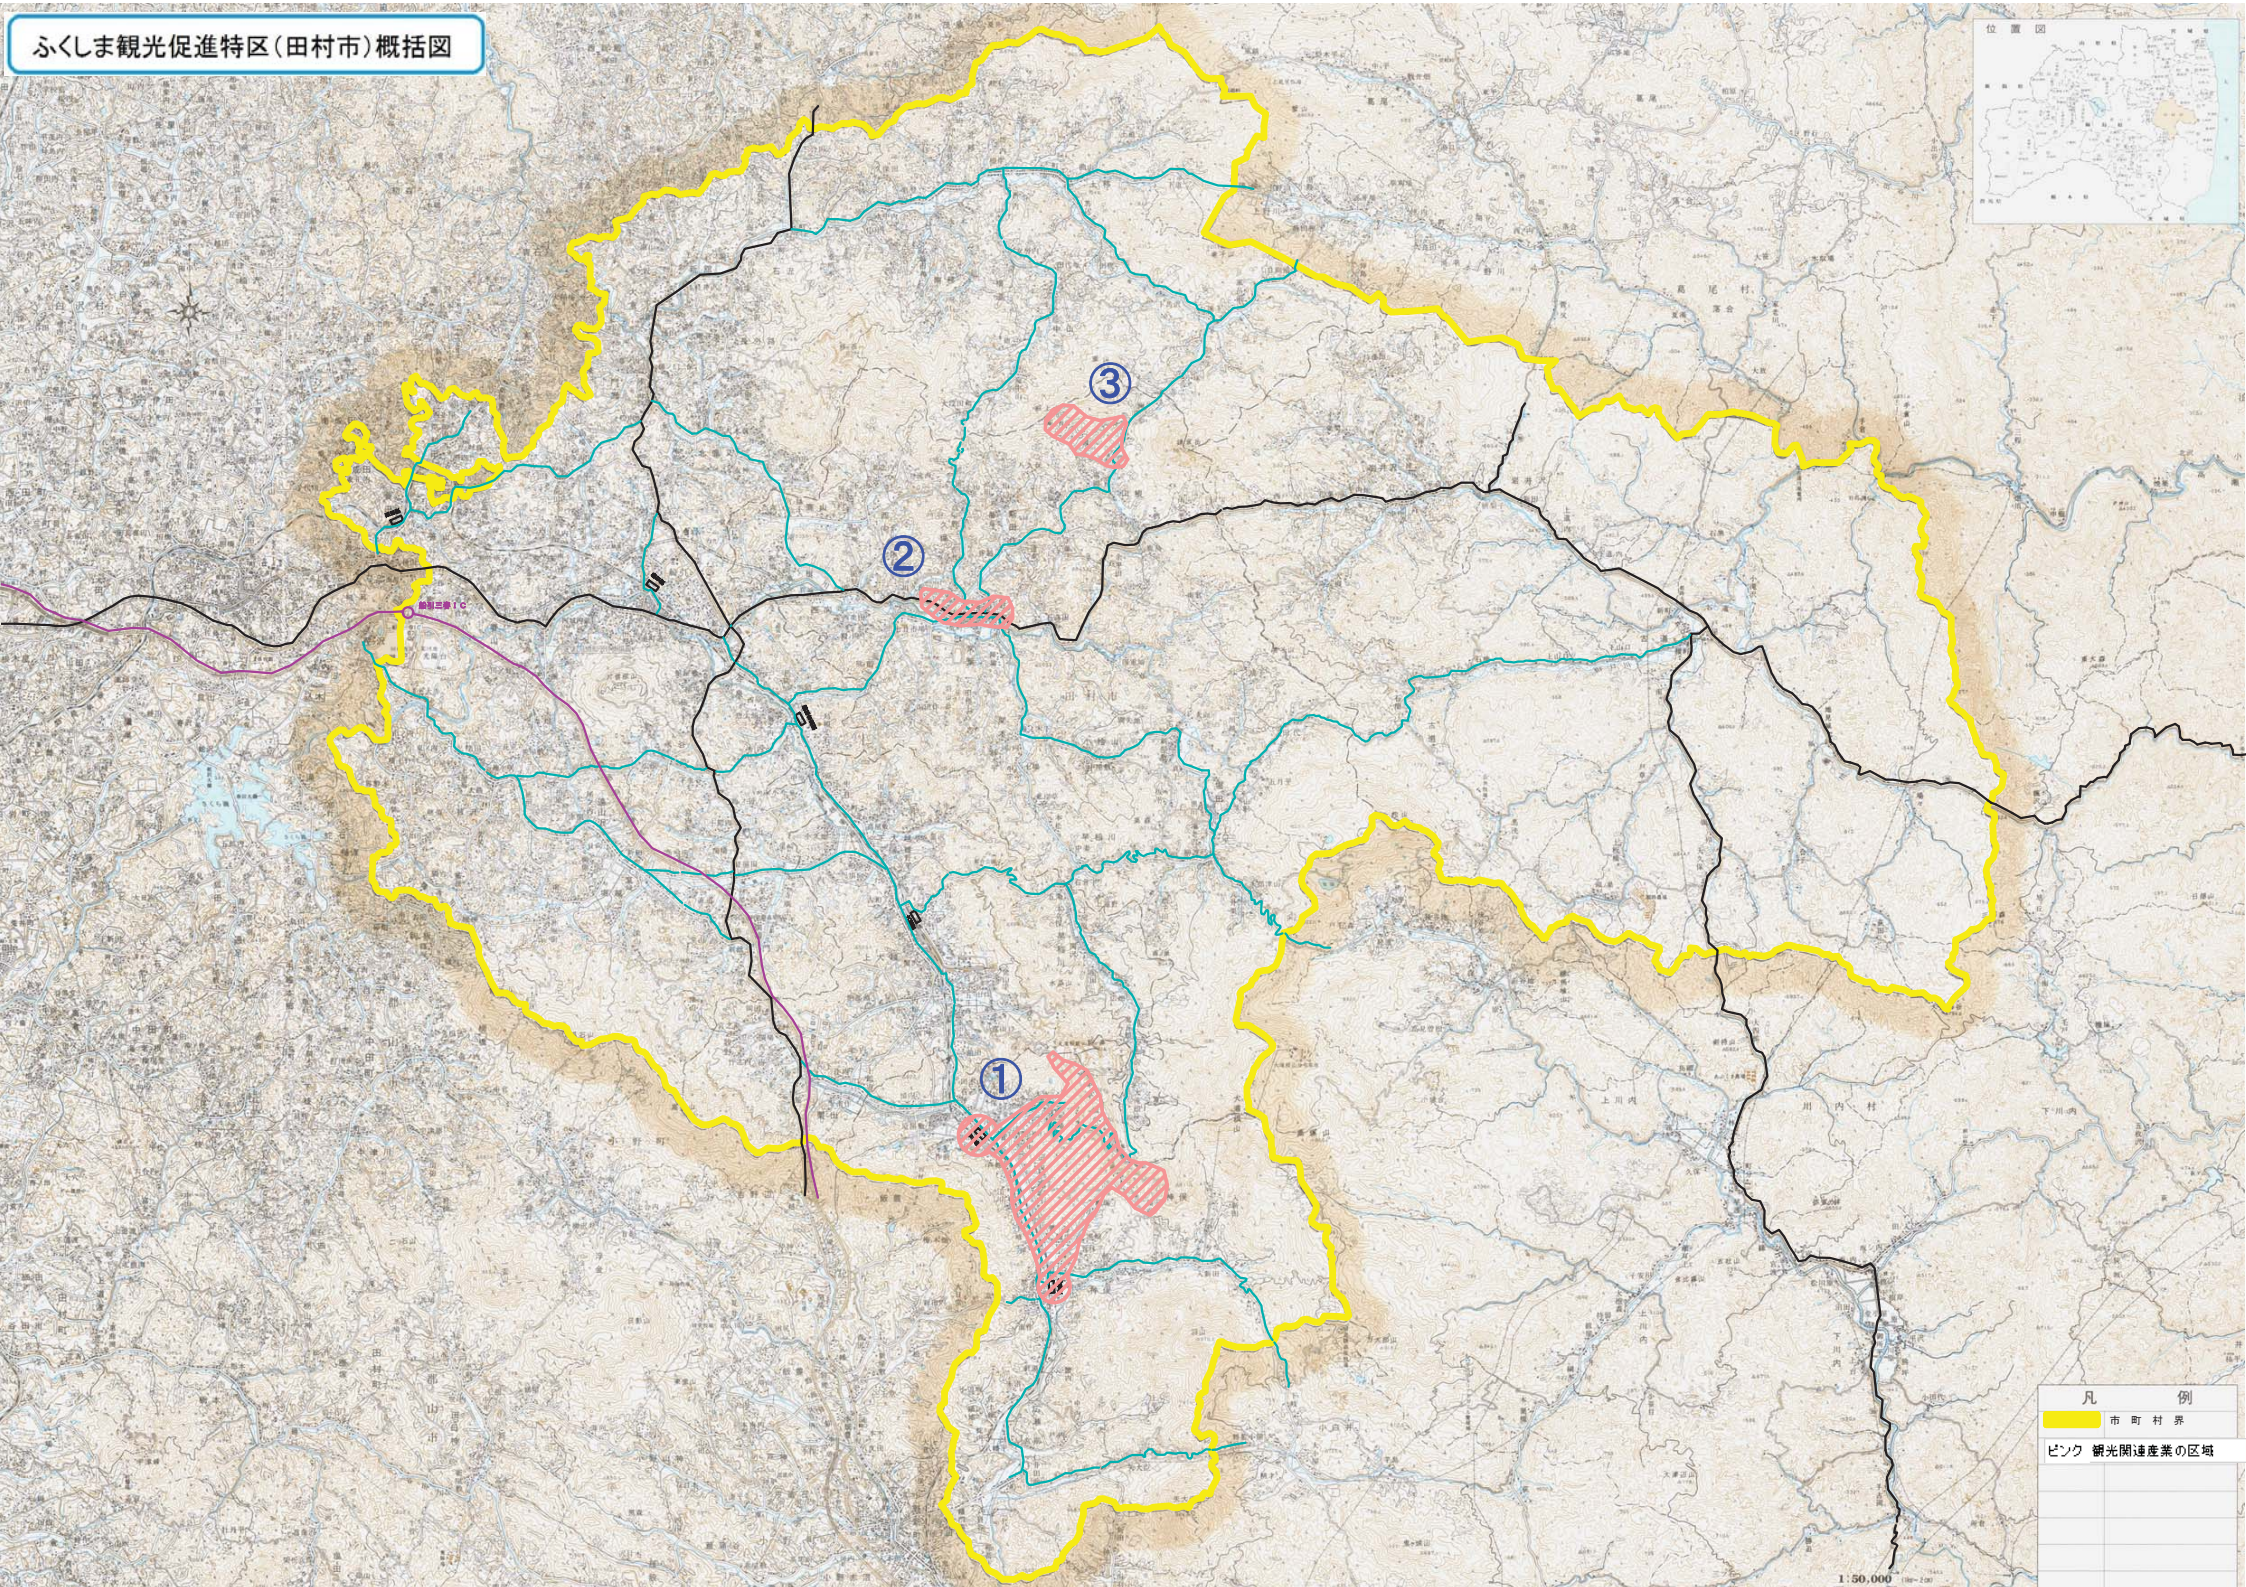

ふくしま観光促進特区(田村市)概括図

凡 例
黄色 市町村界
ピンク 観光関連産業の区域