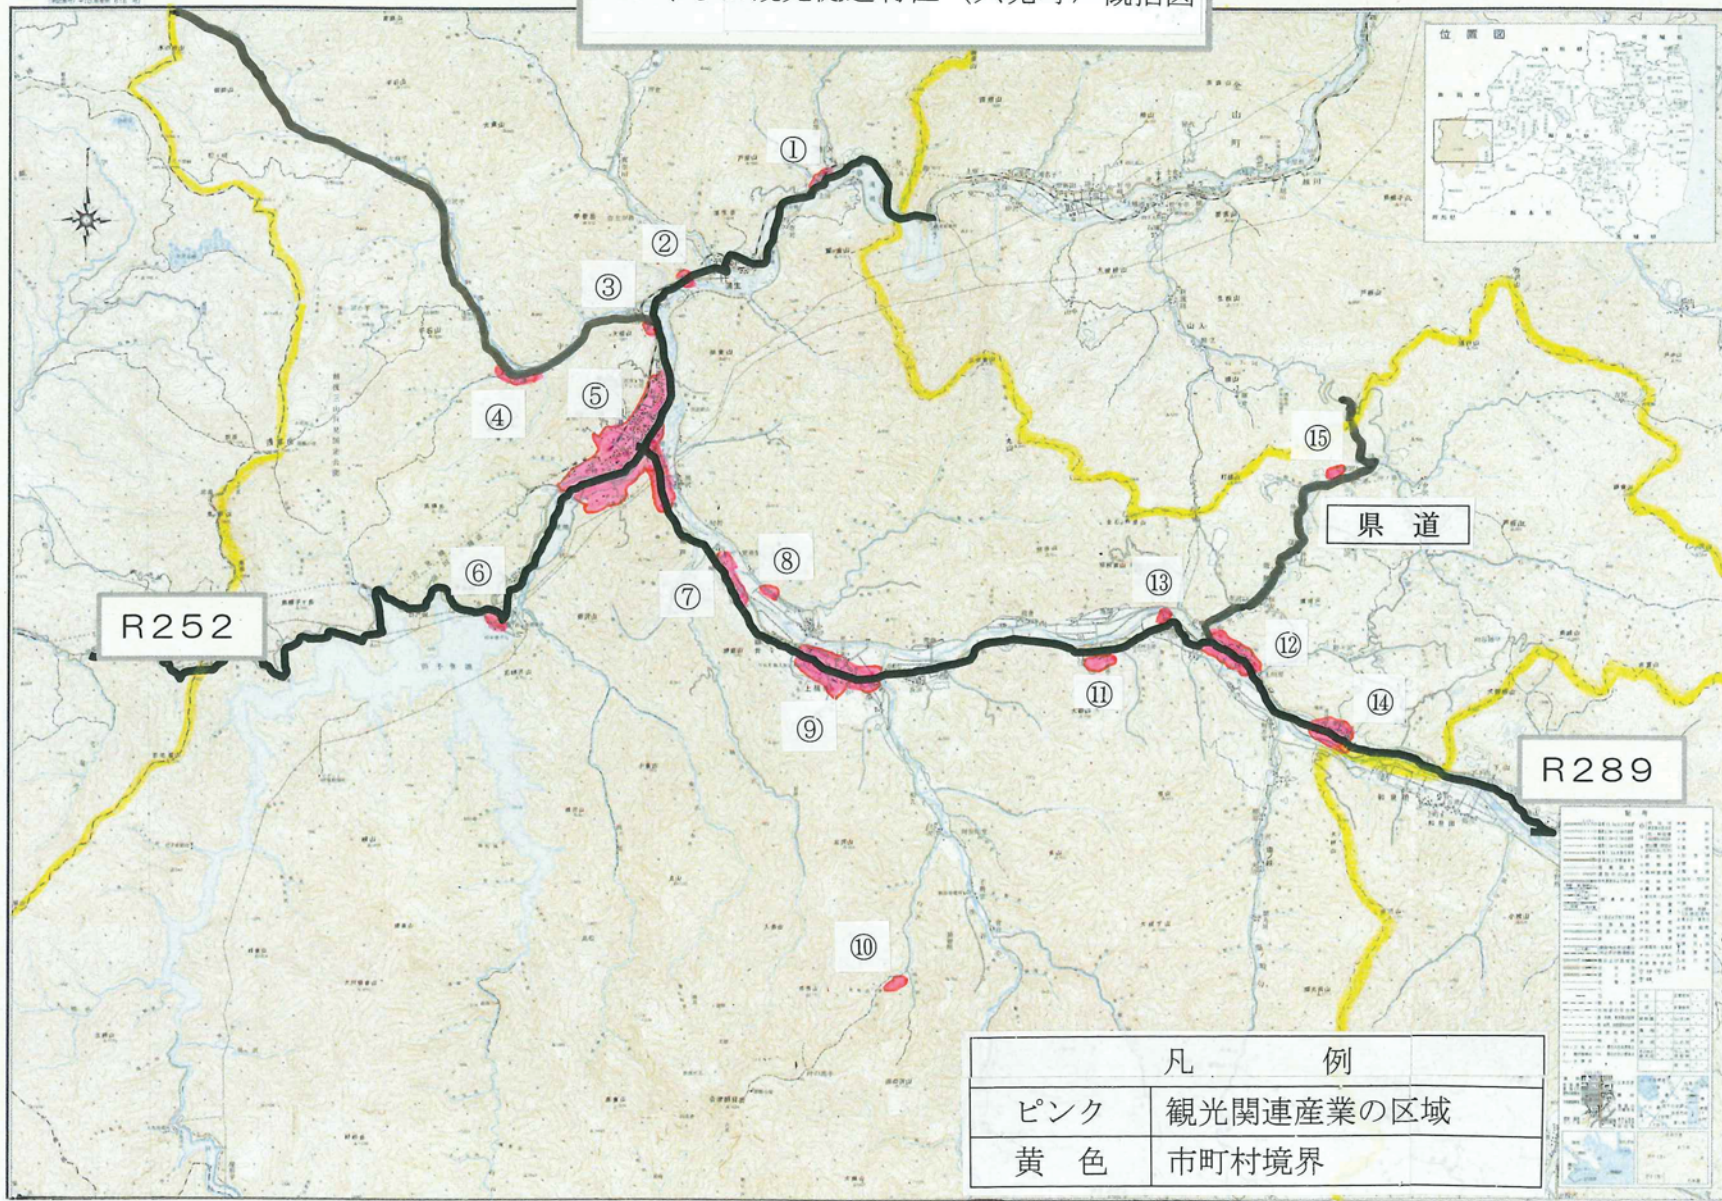

ふくしま観光促進特区（只見町） 概括図

凡 例	
ピンク	観光関連産業の区域
黄色	市町村境界