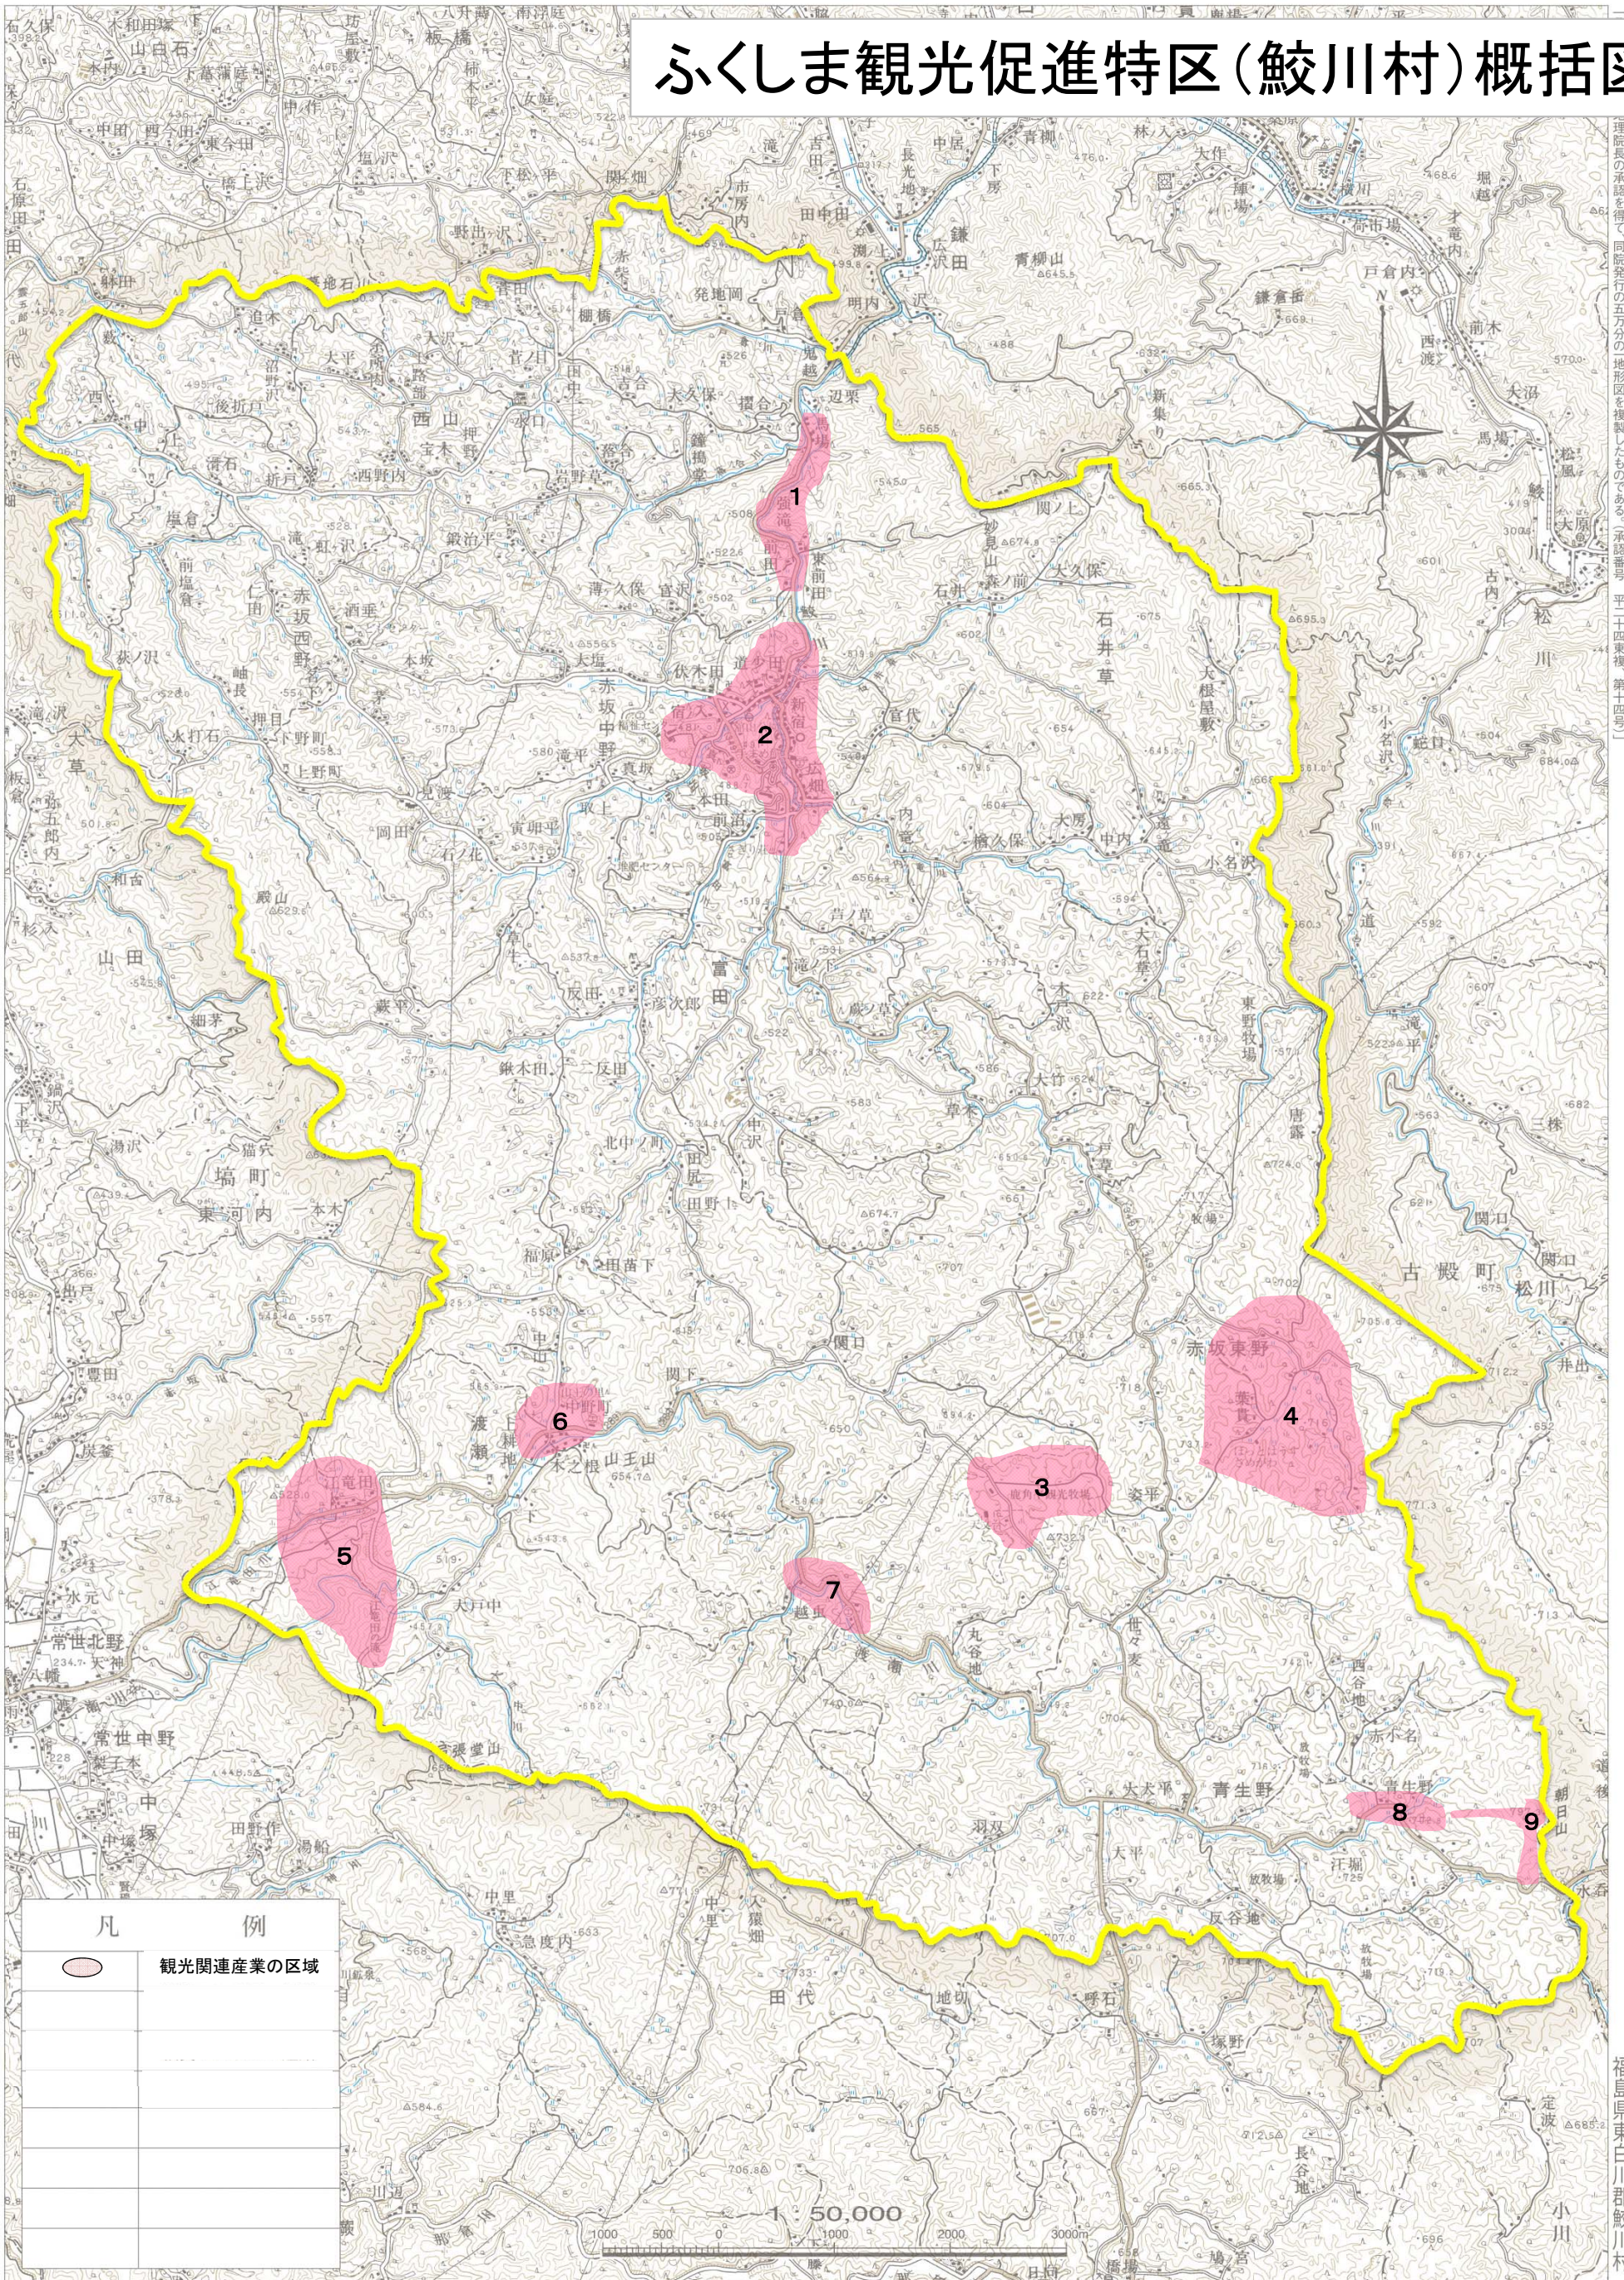

ふくしま観光促進特区(鮫川村)概括図

地理院長の承諾を得て、同院発行の五万分の地形図を複製したものである。(承認番号 平二十四東模 第十四号)

福島県東白川郡鮫川村

平成 24 年 6 月

凡 例	
	観光関連産業の区域