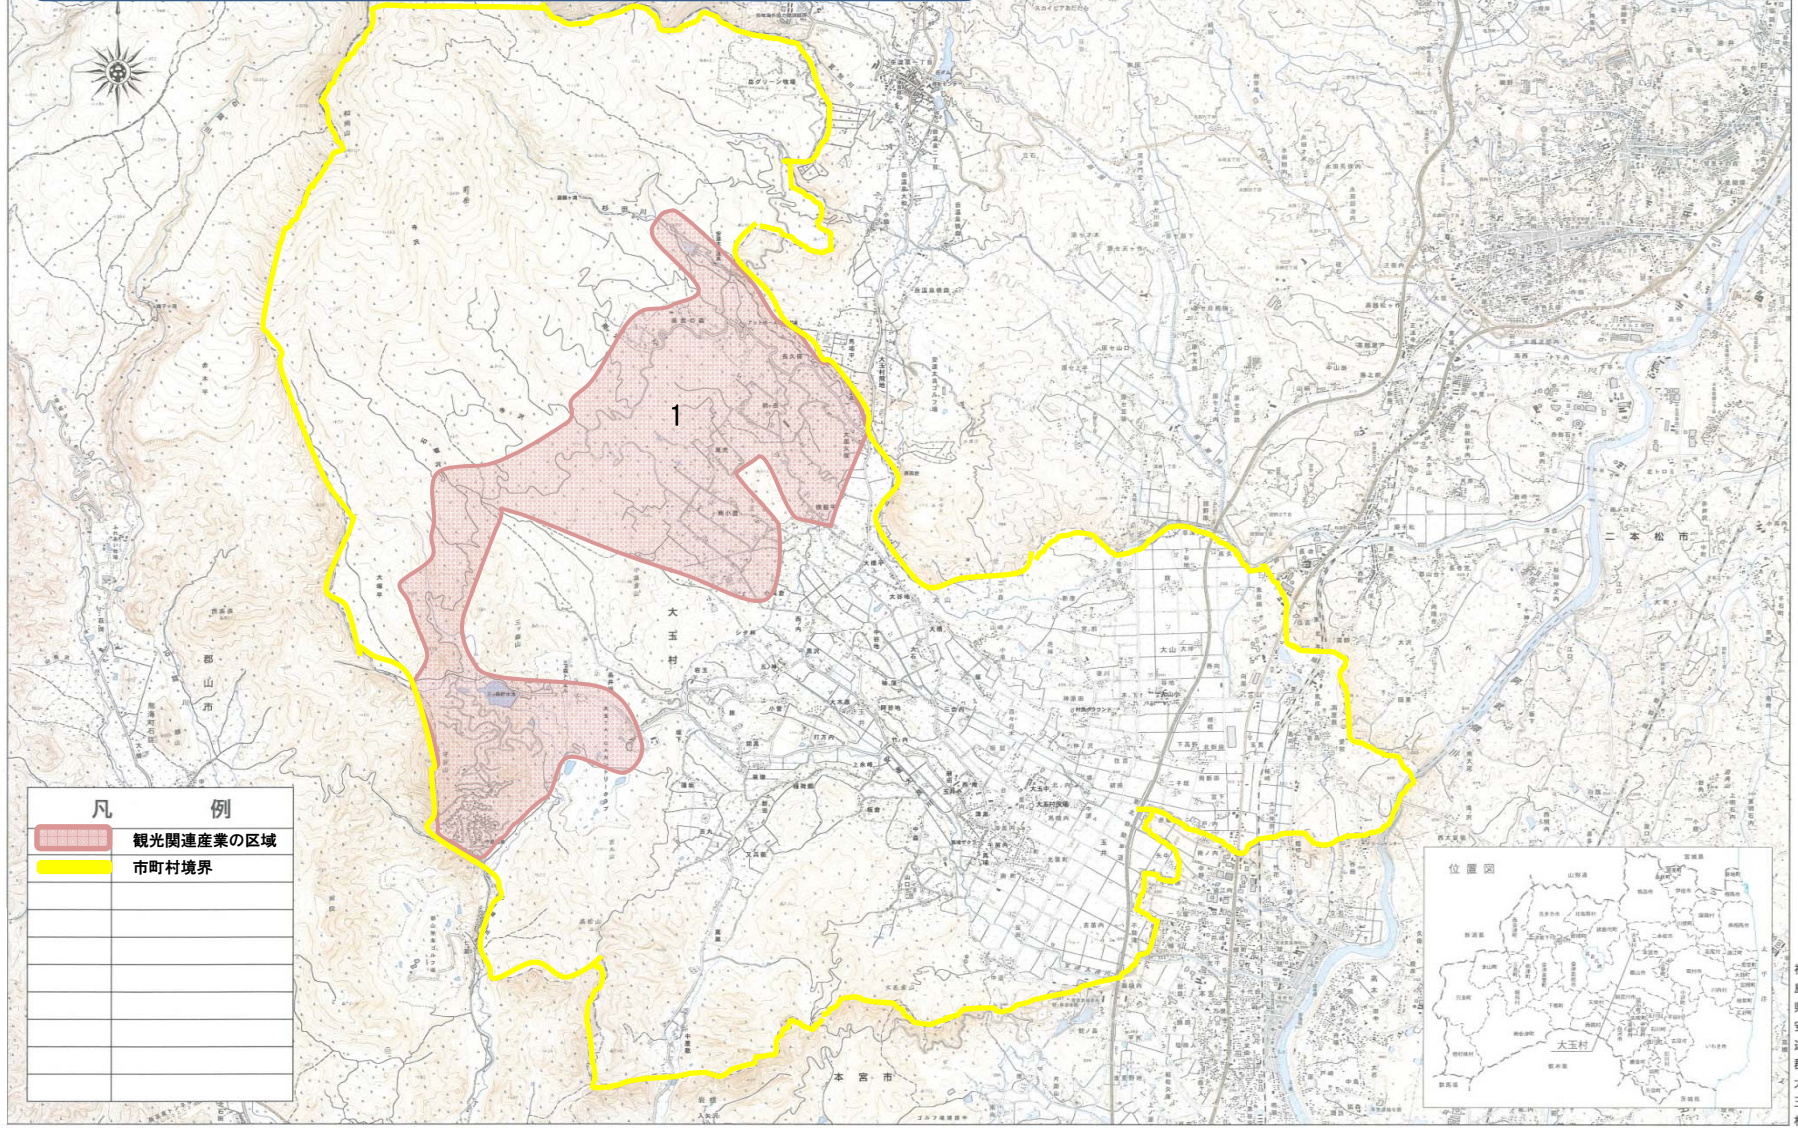

ふくしま観光促進特区(大玉村)概括図

福島県 安達郡 大玉村管内図

凡 例	
	観光関連産業の区域
	市町村境界