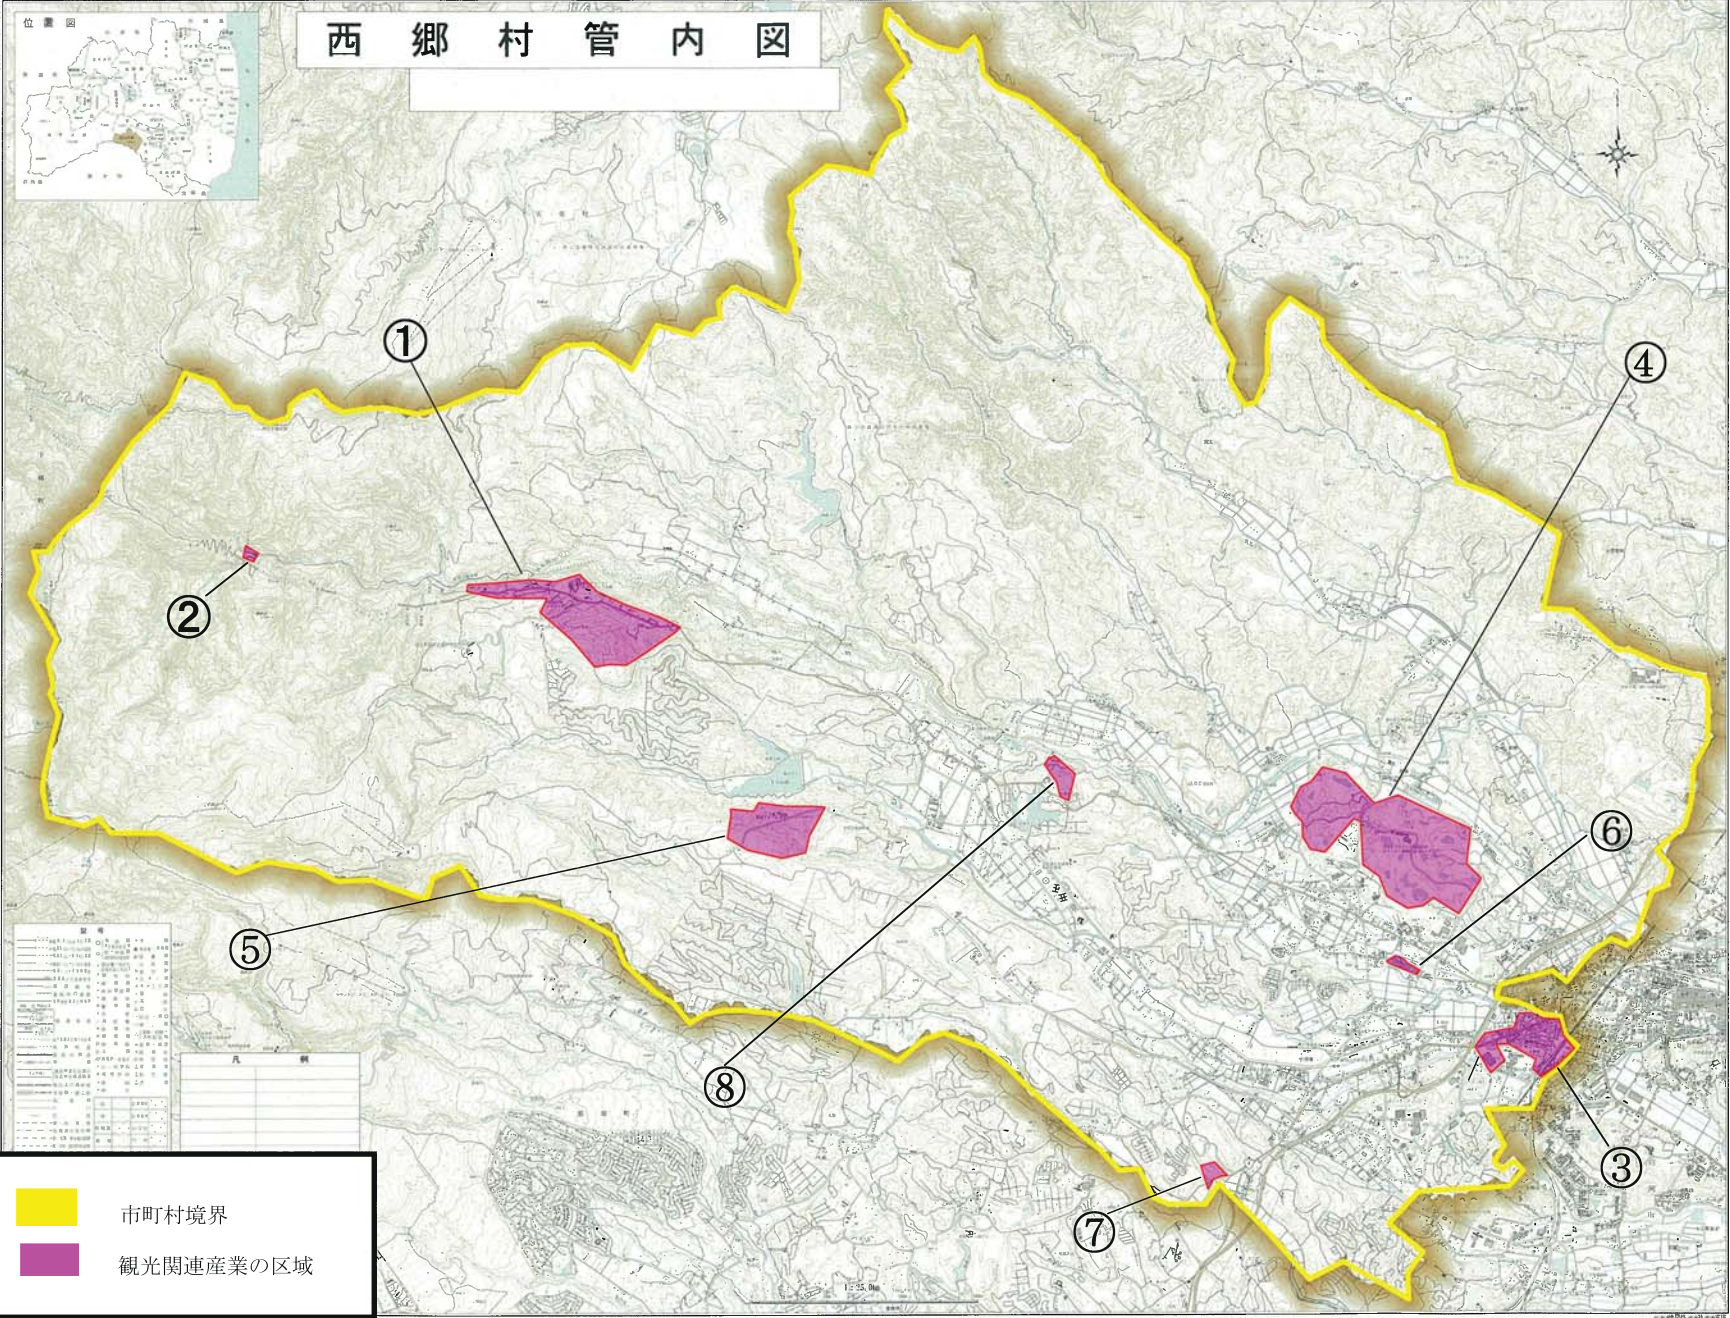

# 「ふくしま観光促進特区」(西郷村) 概括図

## 西郷村管内図

	市町村境界
	観光関連産業の区域

【この地図の作成にあたっては、国土院の承認を得て、同院発行の2万5千分の1地形図を使用したものである。(承認番号 平20 第203-2377号)】