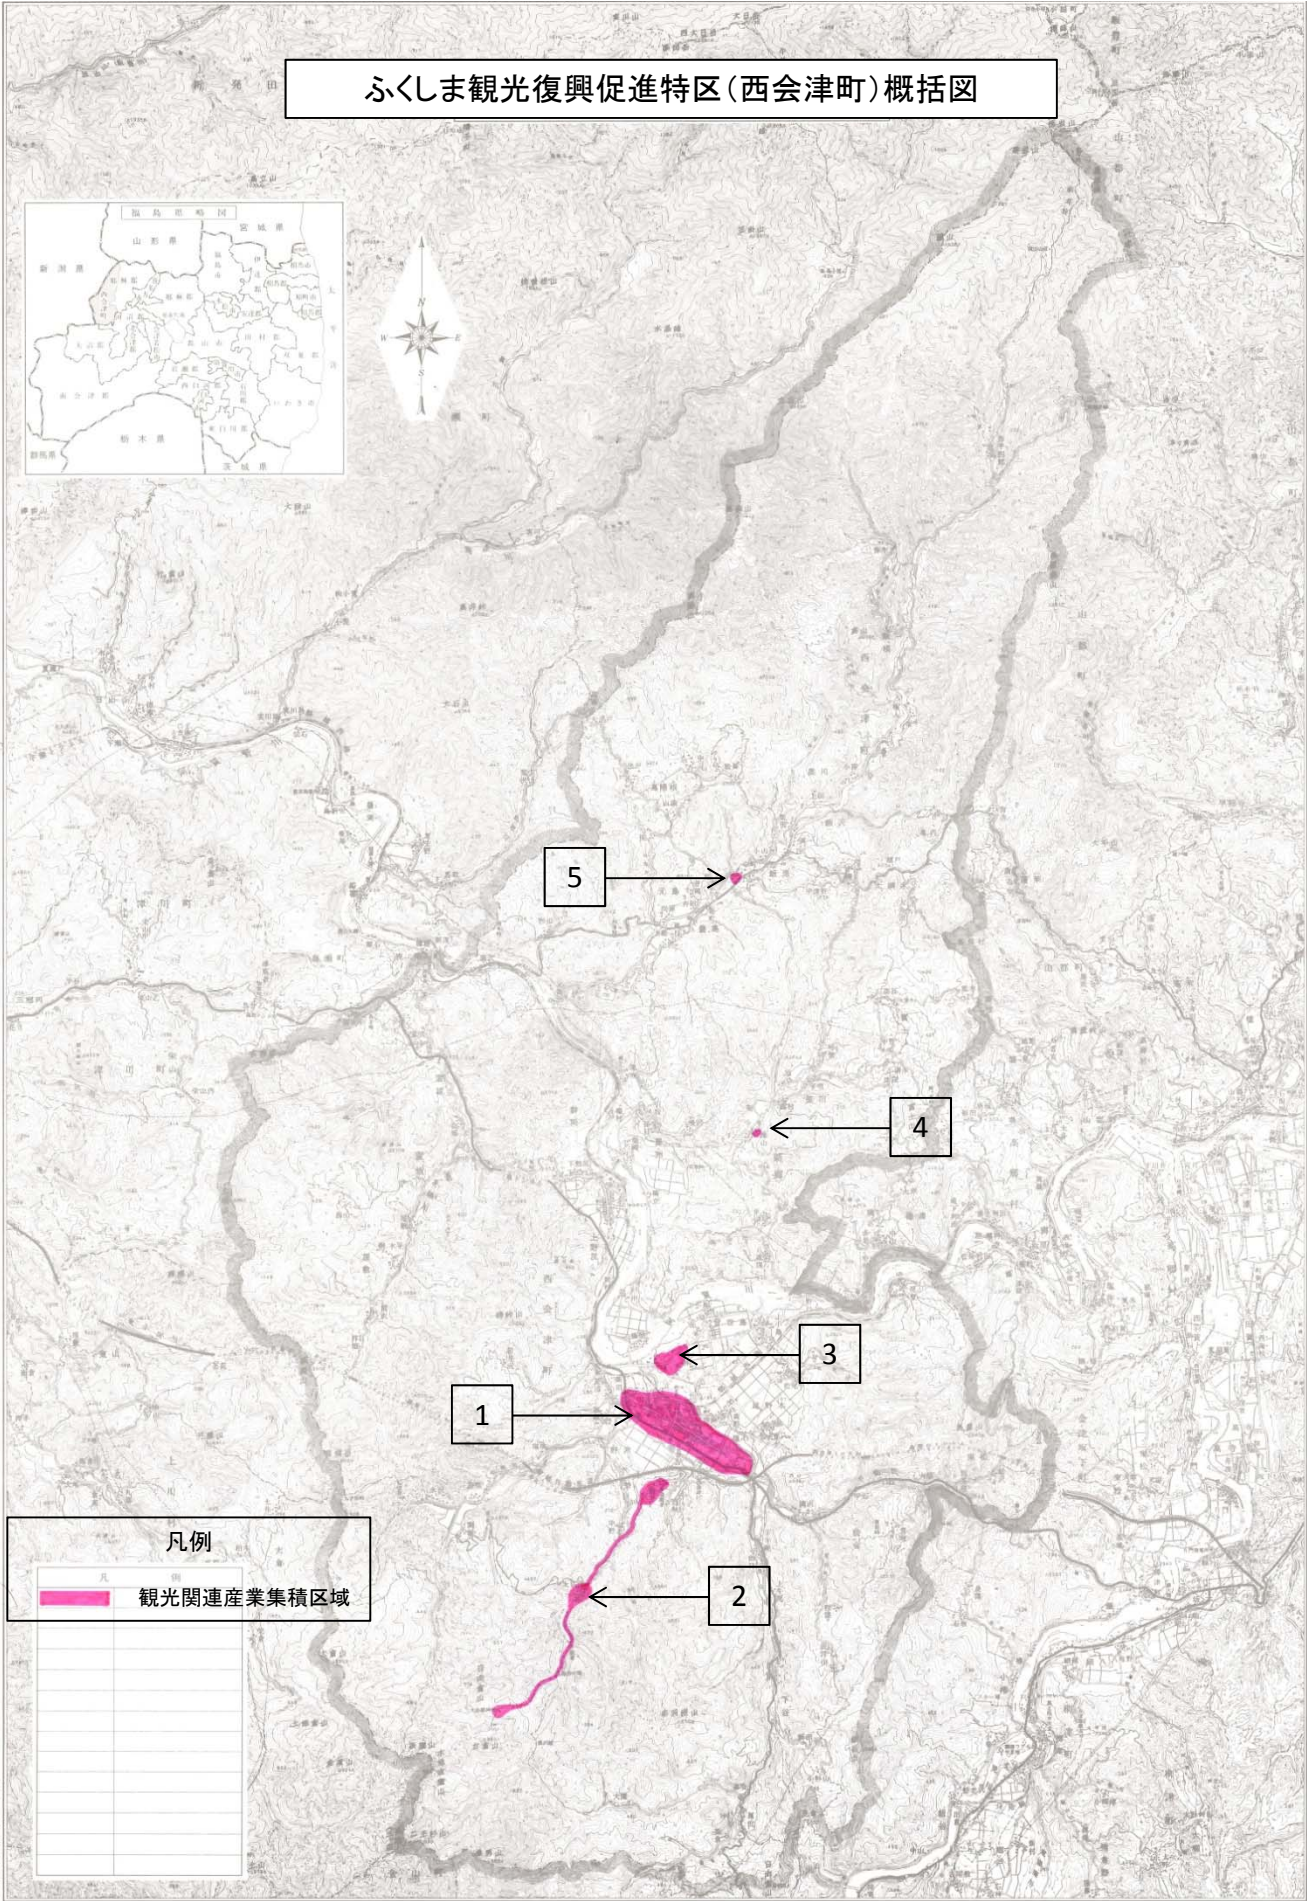

ふくしま観光復興促進特区(西会津町)概括図

凡例

	観光関連産業集積区域

この地図は、建設省国土院院長の承認を経て、国土地理院の地形図を複製した。