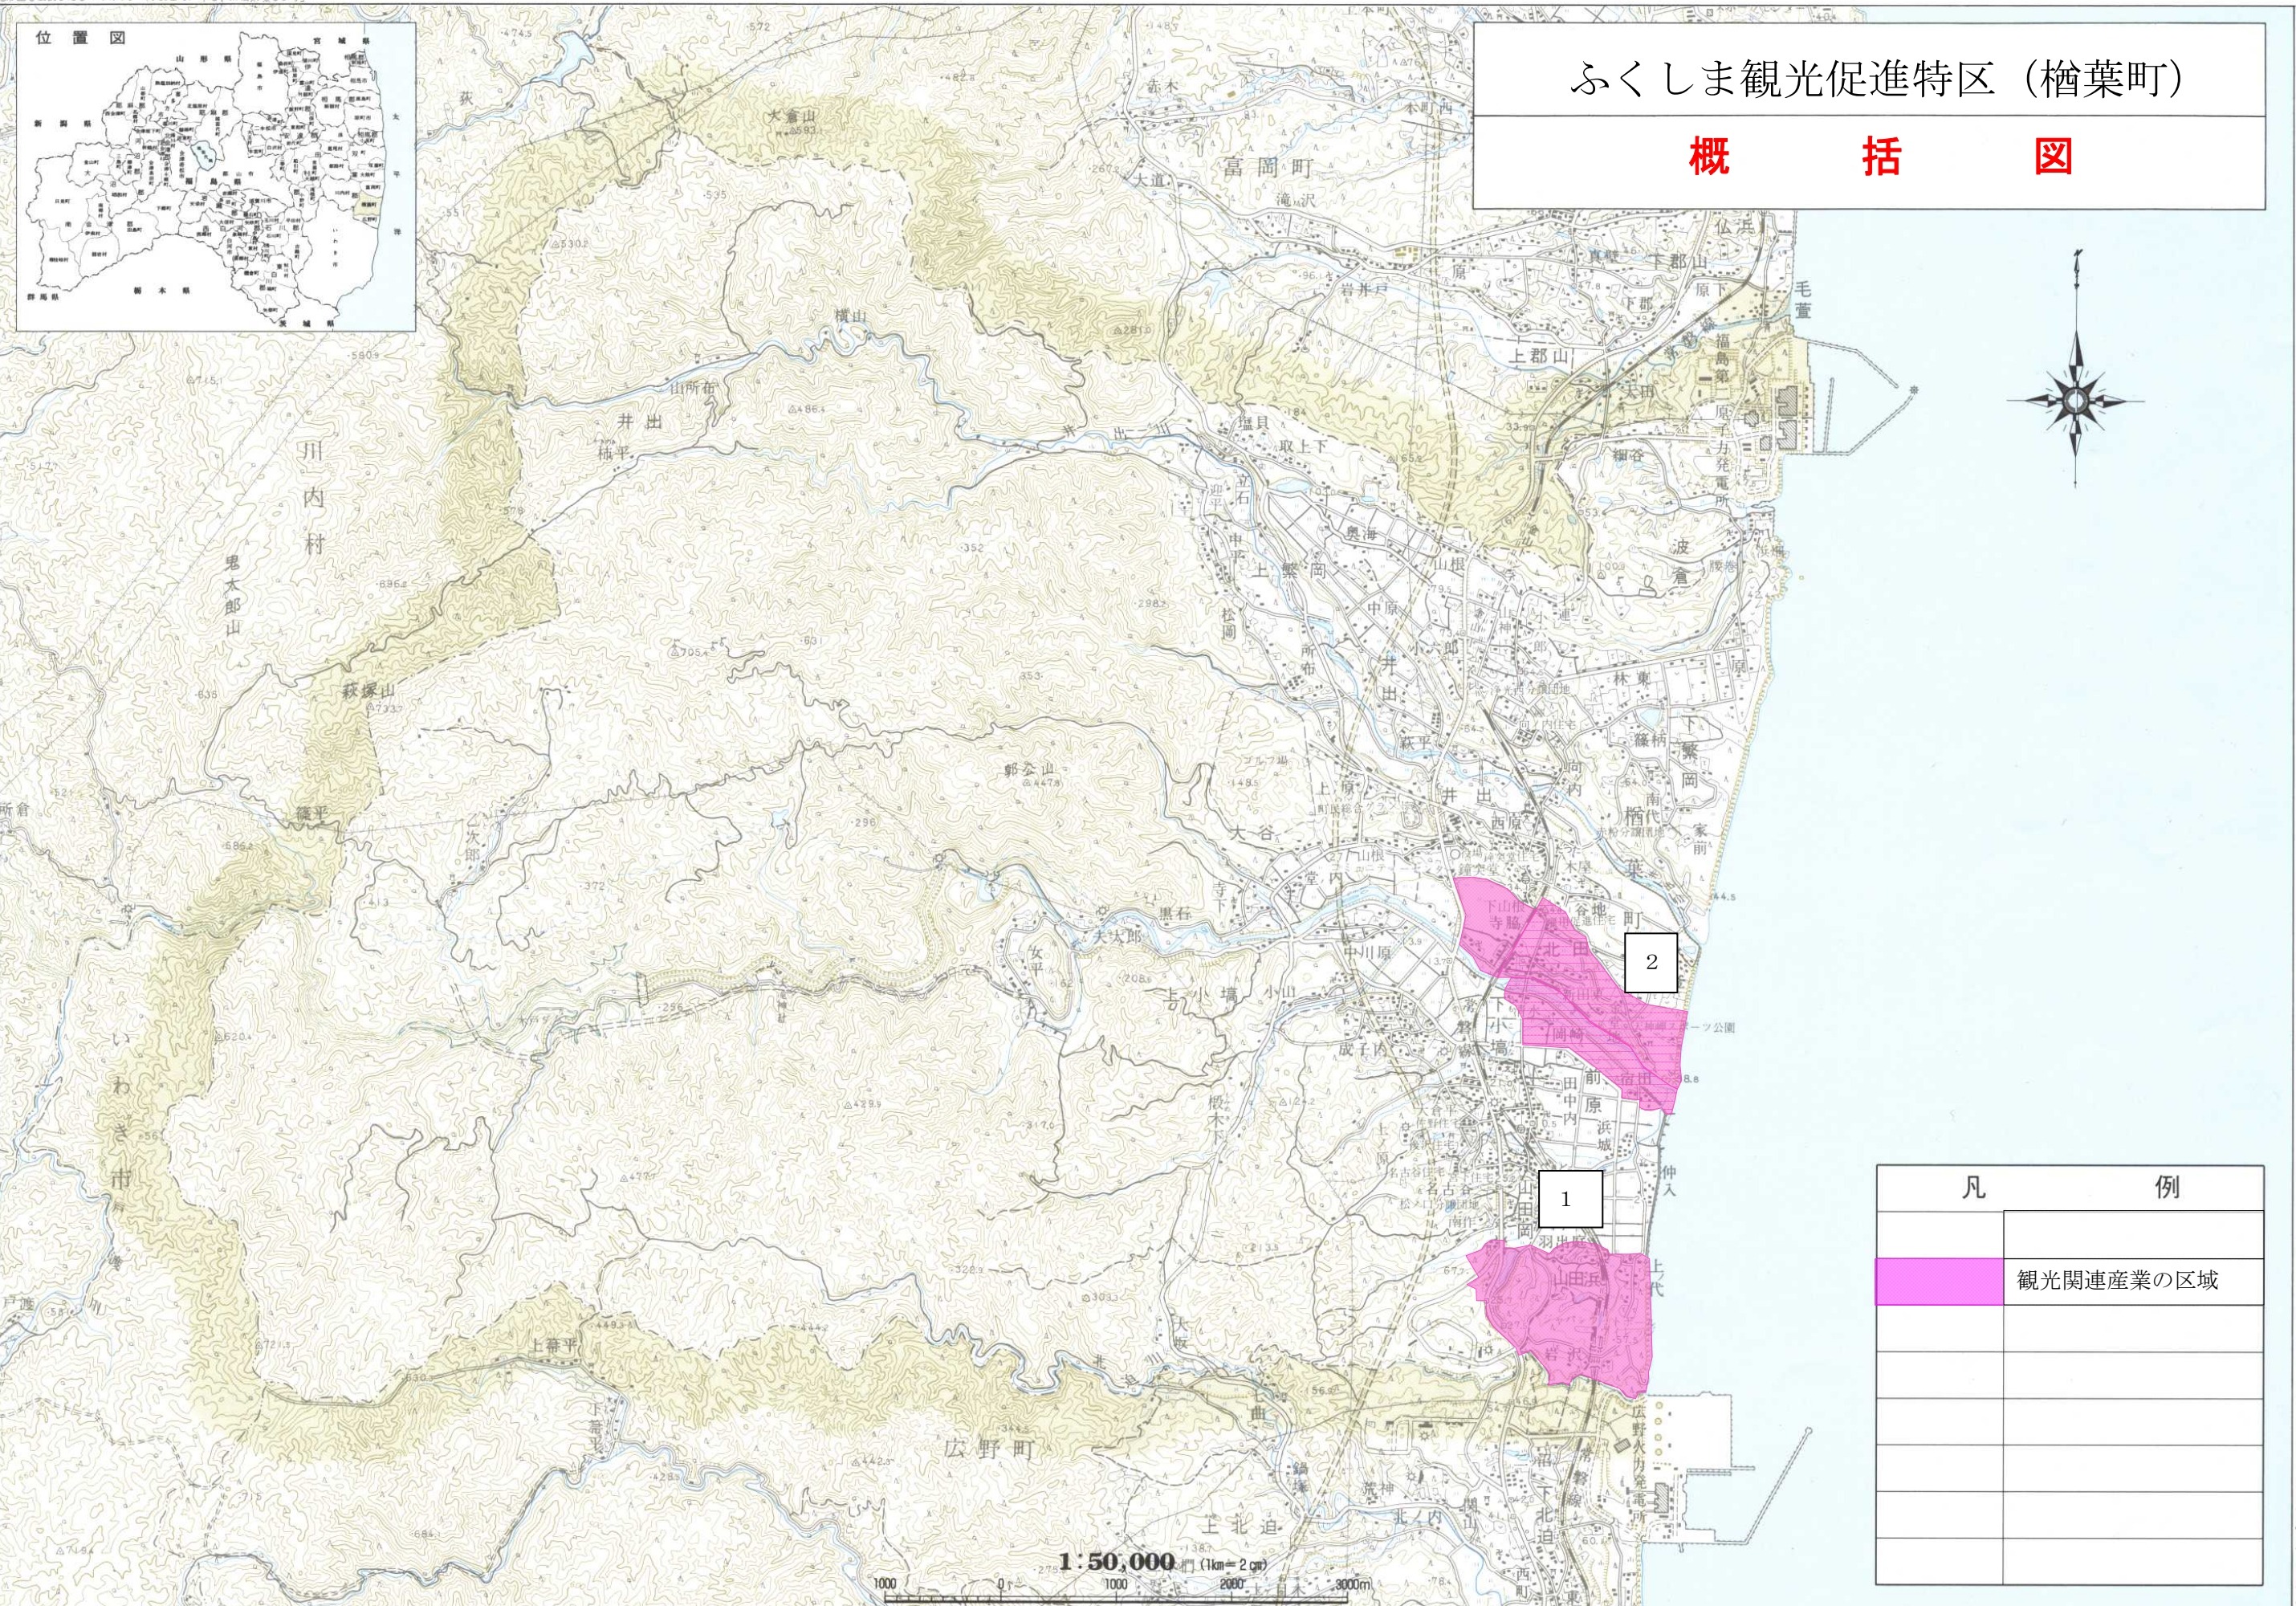

位置図

ふくしま観光促進特区（檜葉町）

概 括 図

凡	例
	観光関連産業の区域