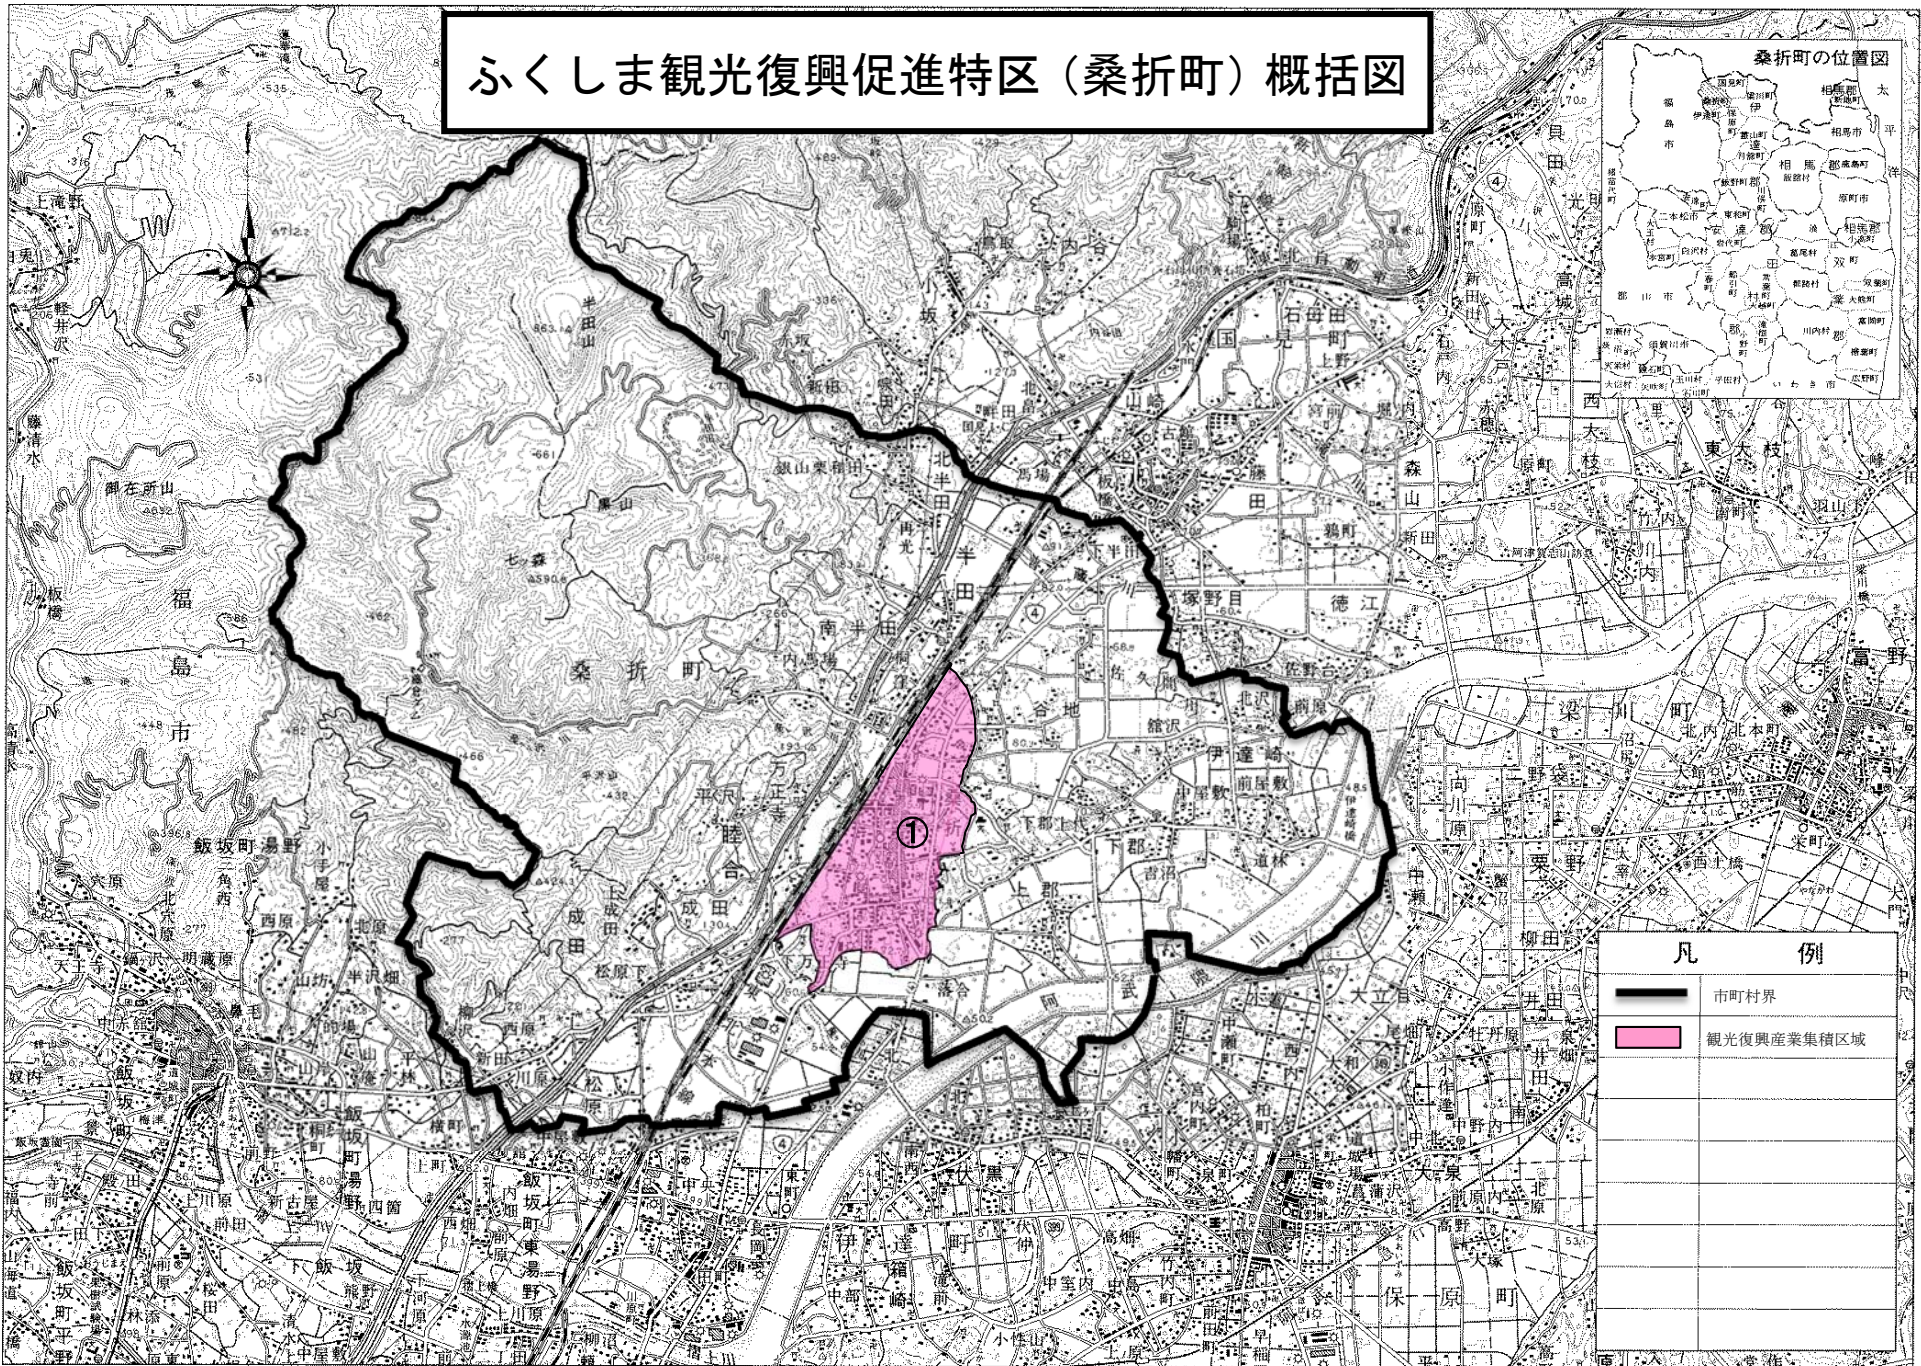

この地図は建設省国土地理院長の承認を得て同院  
発行の五万分の一地形図を複製したものである。  
(承認番号) 平7、東環第 433号

# ふくしま観光復興促進特区（桑折町）概括図

凡 例	
	市町村界
	観光復興産業集積区域

福島県伊達郡桑折町

平成7年7月

1 : 50,000