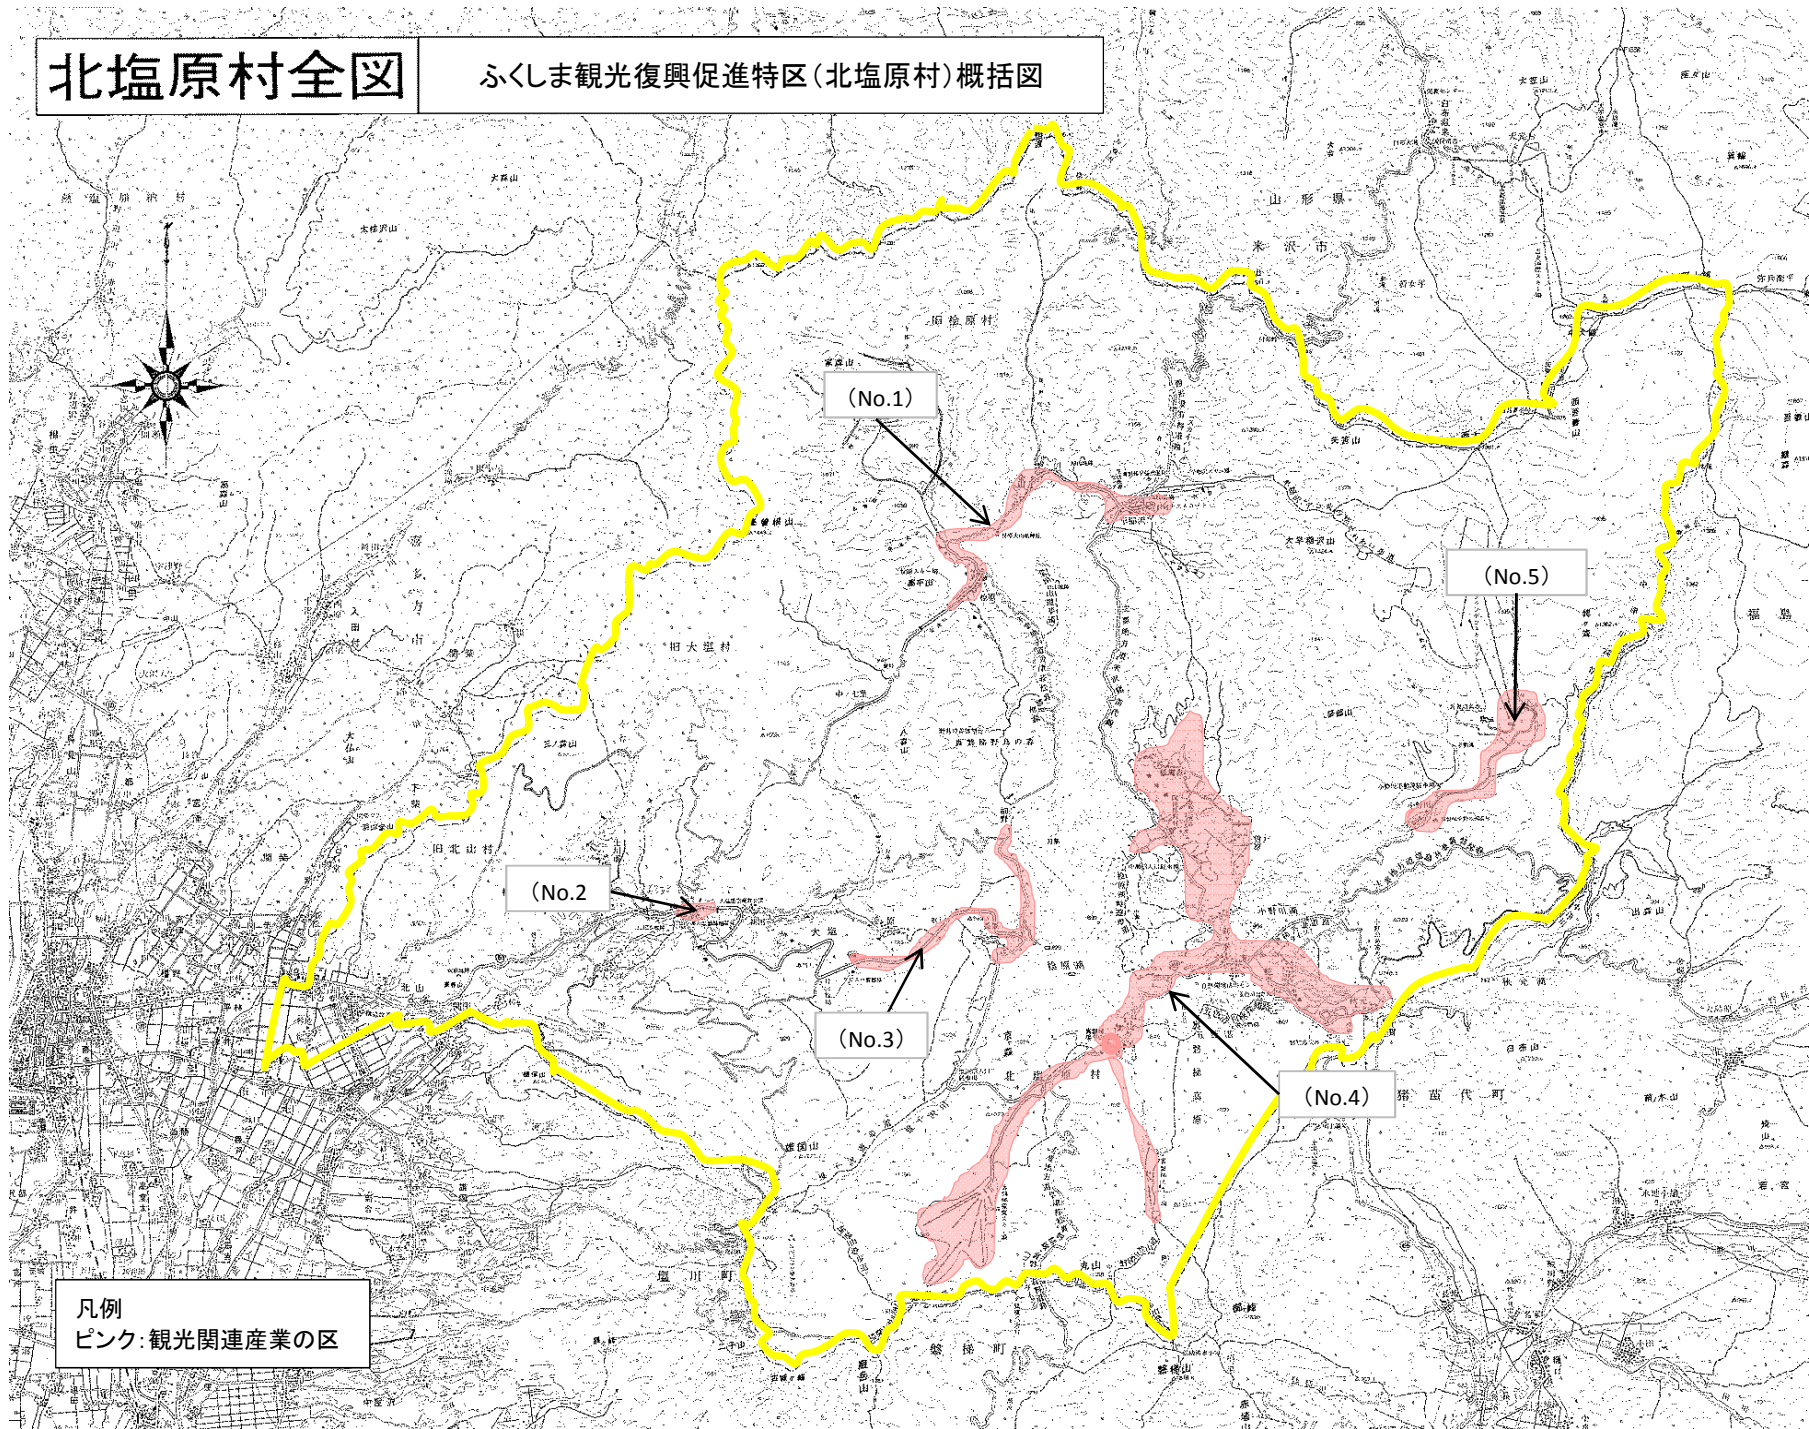

# 北塩原村全図

## ふくしま観光復興促進特区(北塩原村)概括図

凡例  
ピンク: 観光関連産業の区