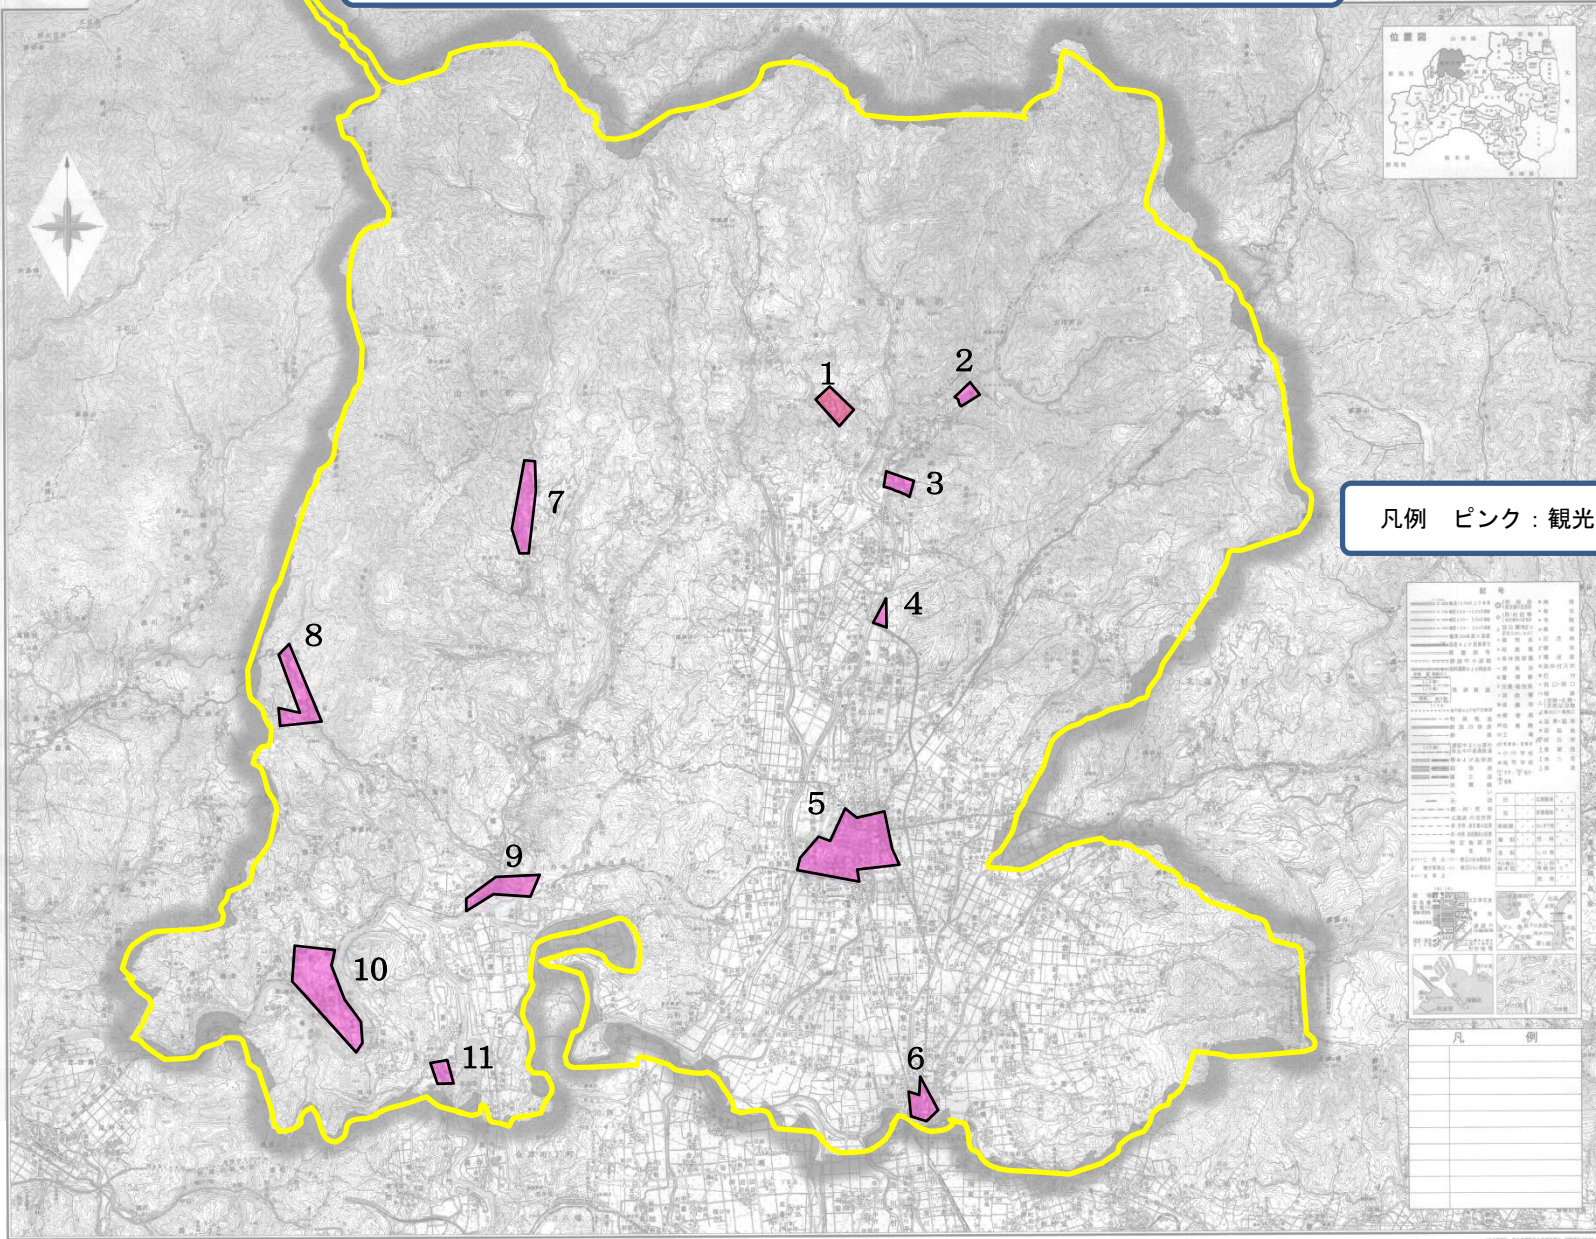

ふくしま観光促進特区（喜多方市） 概括図

平成十七年十一月作成

凡例 ピンク：観光関連産業の区域

記号

○	市庁舎
△	町庁舎
□	村庁舎
◇	支庁庁舎
●	県庁舎
◎	国庁舎
○	主要駅
○	一般駅
○	バス停留所
○	公園
○	神社
○	仏教寺院
○	基督教会
○	天竺教会
○	モスク
○	観音堂
○	神社
○	仏教寺院
○	基督教会
○	天竺教会
○	モスク
○	観音堂

凡例

福島県喜多方市

1:50,000