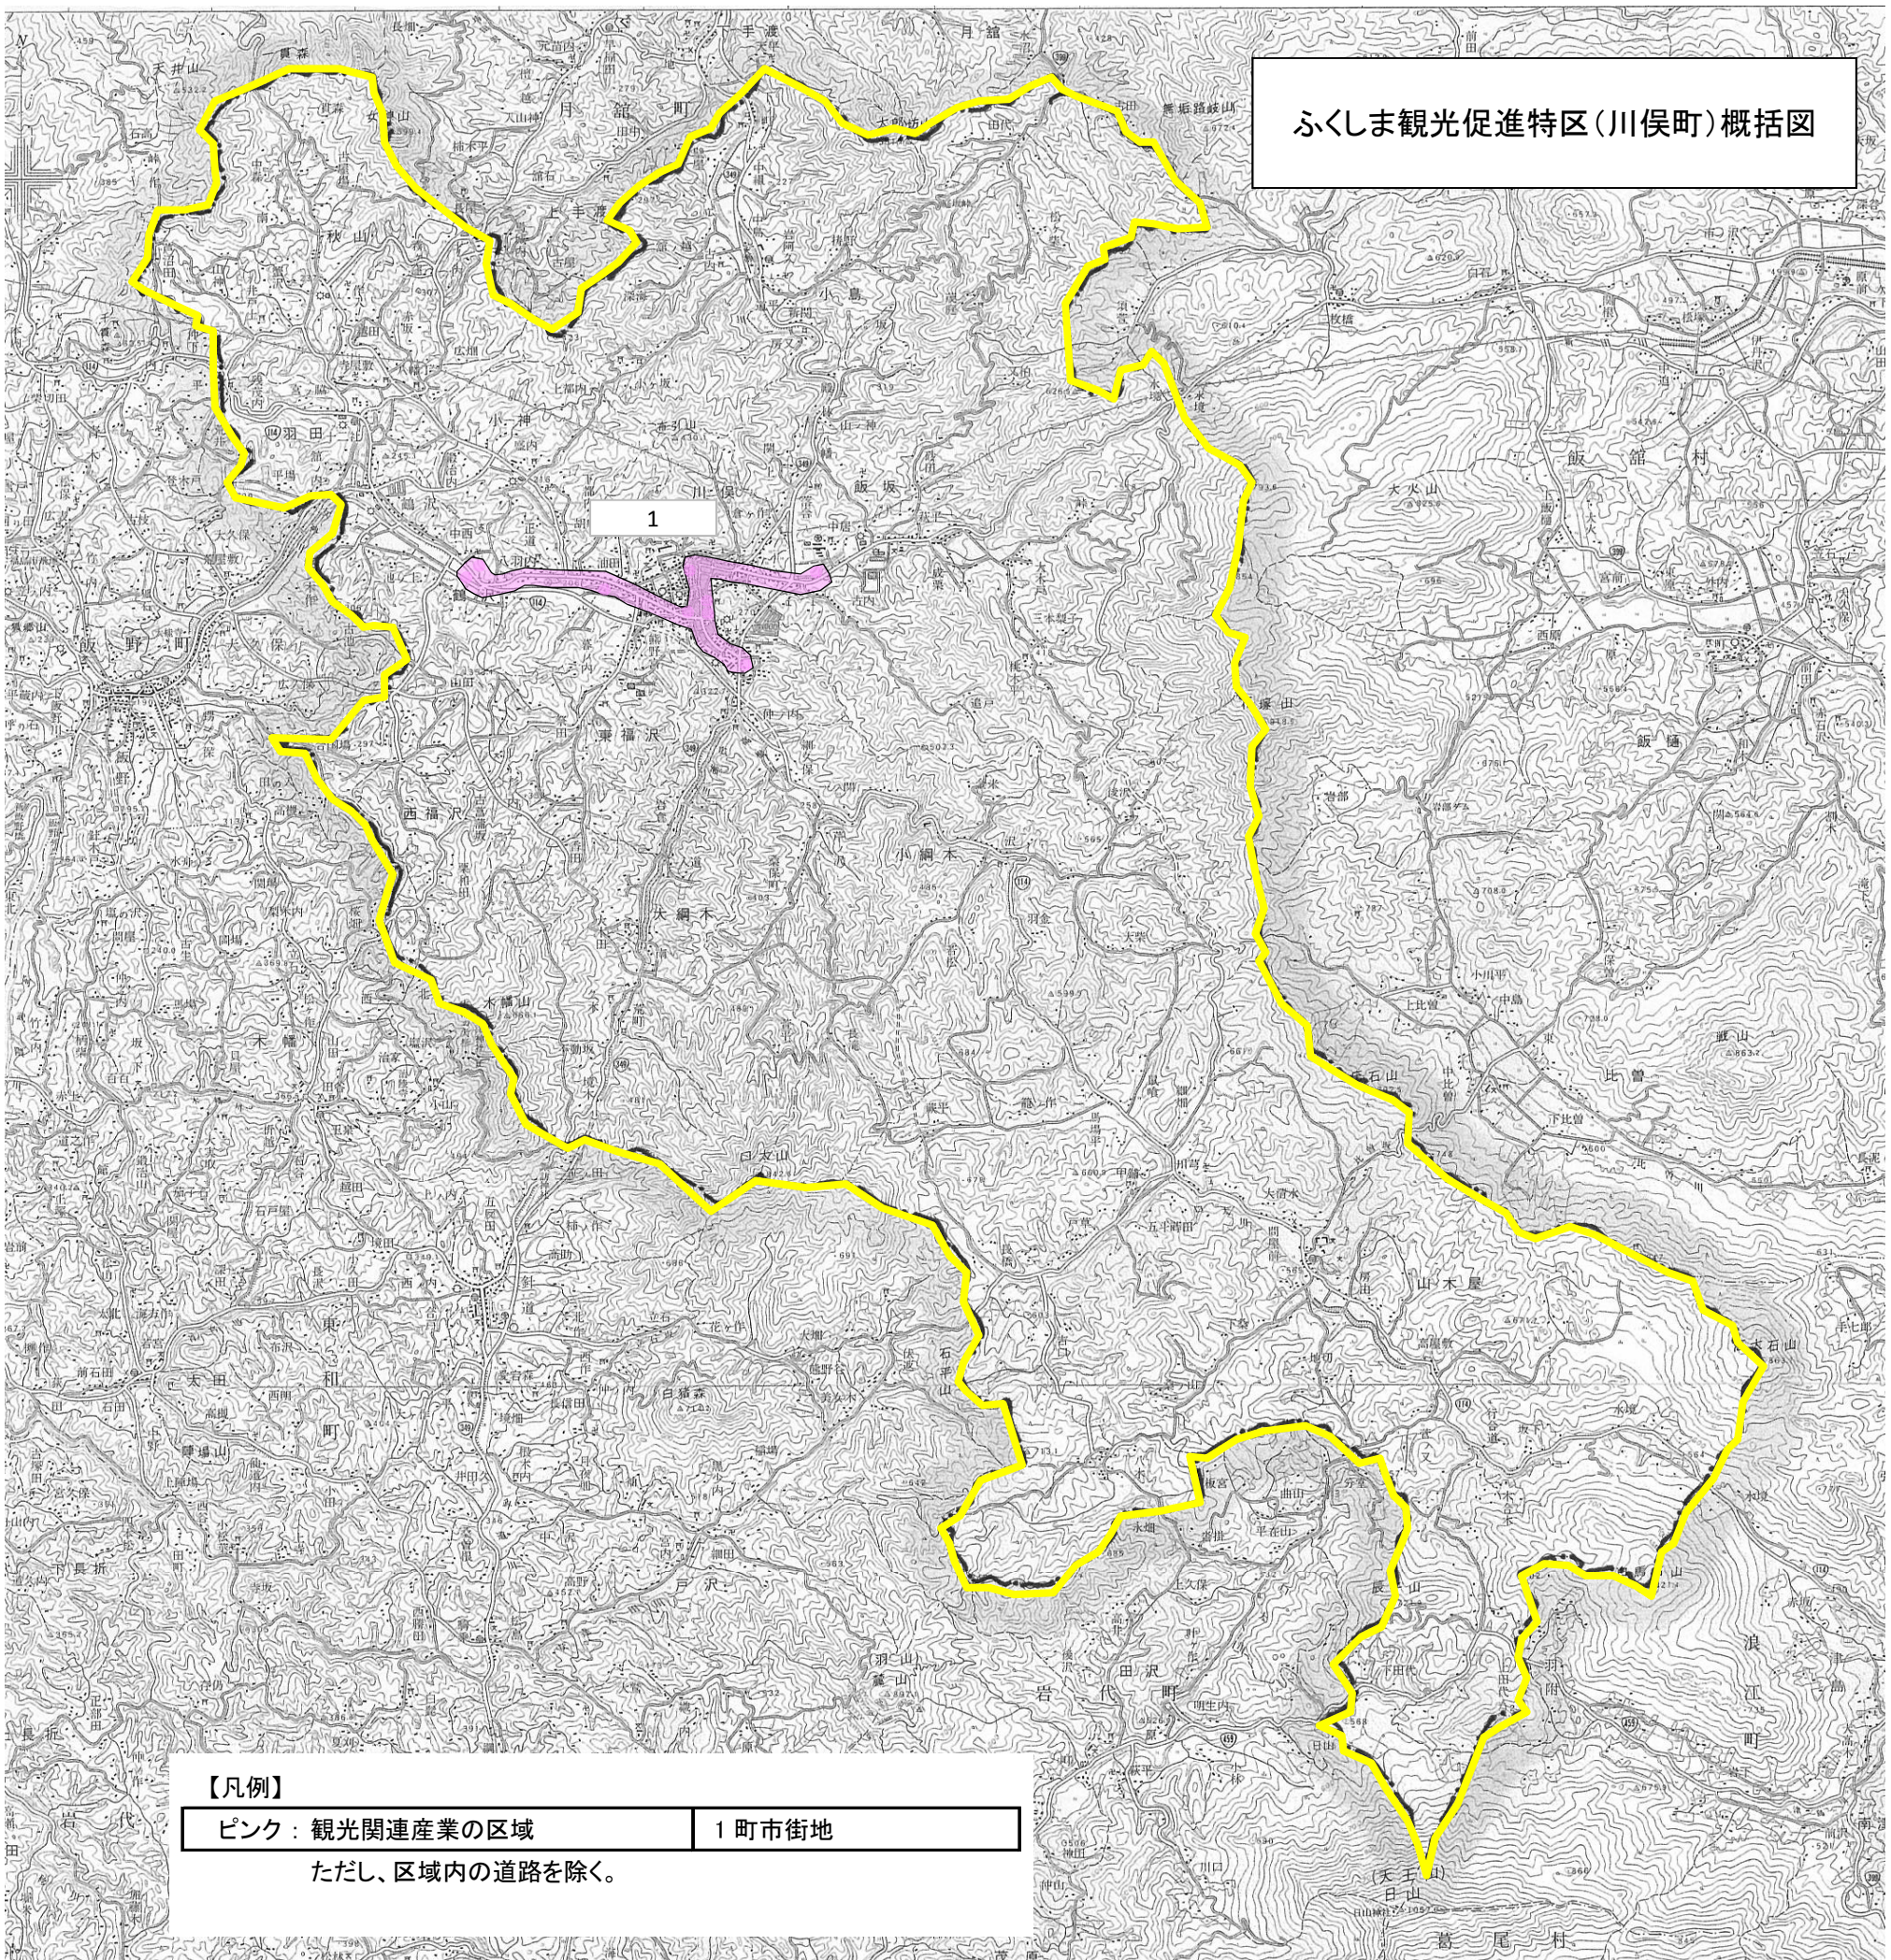

ふくしま観光促進特区(川俣町)概括図

【凡例】

ピンク：観光関連産業の区域	1 町市街地
---------------	--------

ただし、区域内の道路を除く。