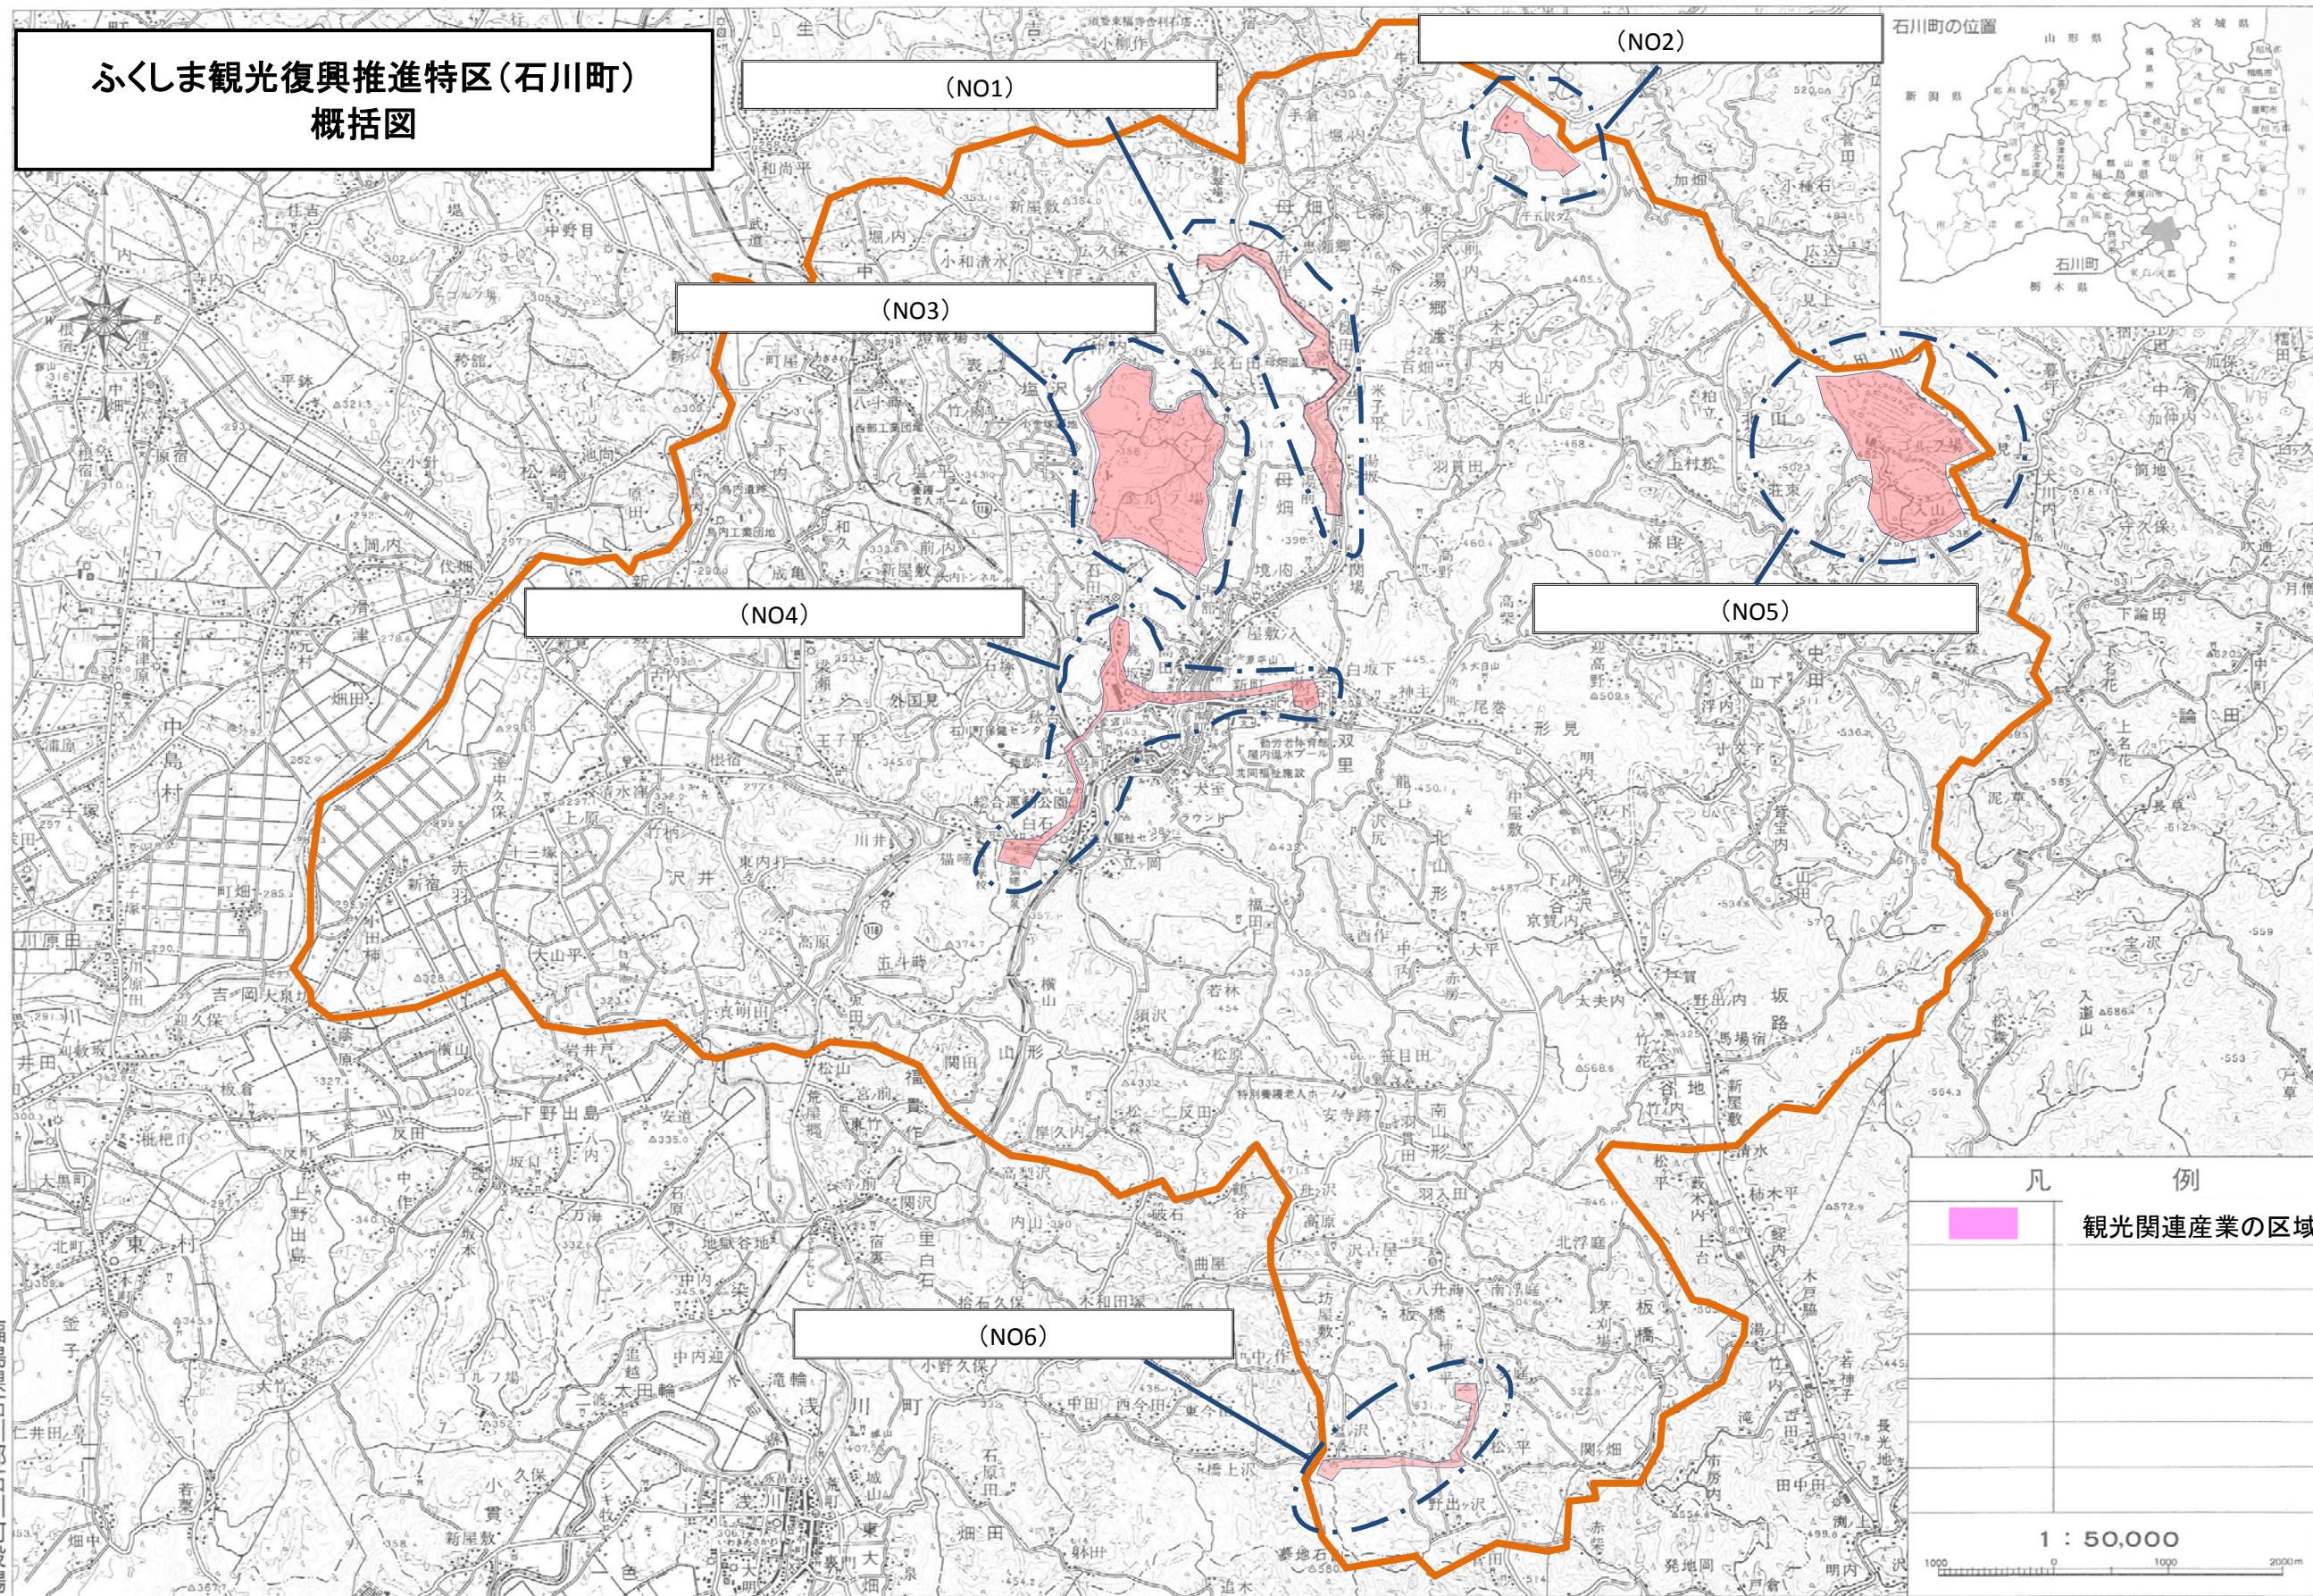

ふくしま観光復興推進特区(石川町)  
 概括図

凡 例	
<span style="display:inline-block; width:15px; height:15px; background-color: #FF69B4; border: 1px solid black;"></span>	観光関連産業の区域
1 : 50,000	

福島県石川郡石川町役場

平成12年11月