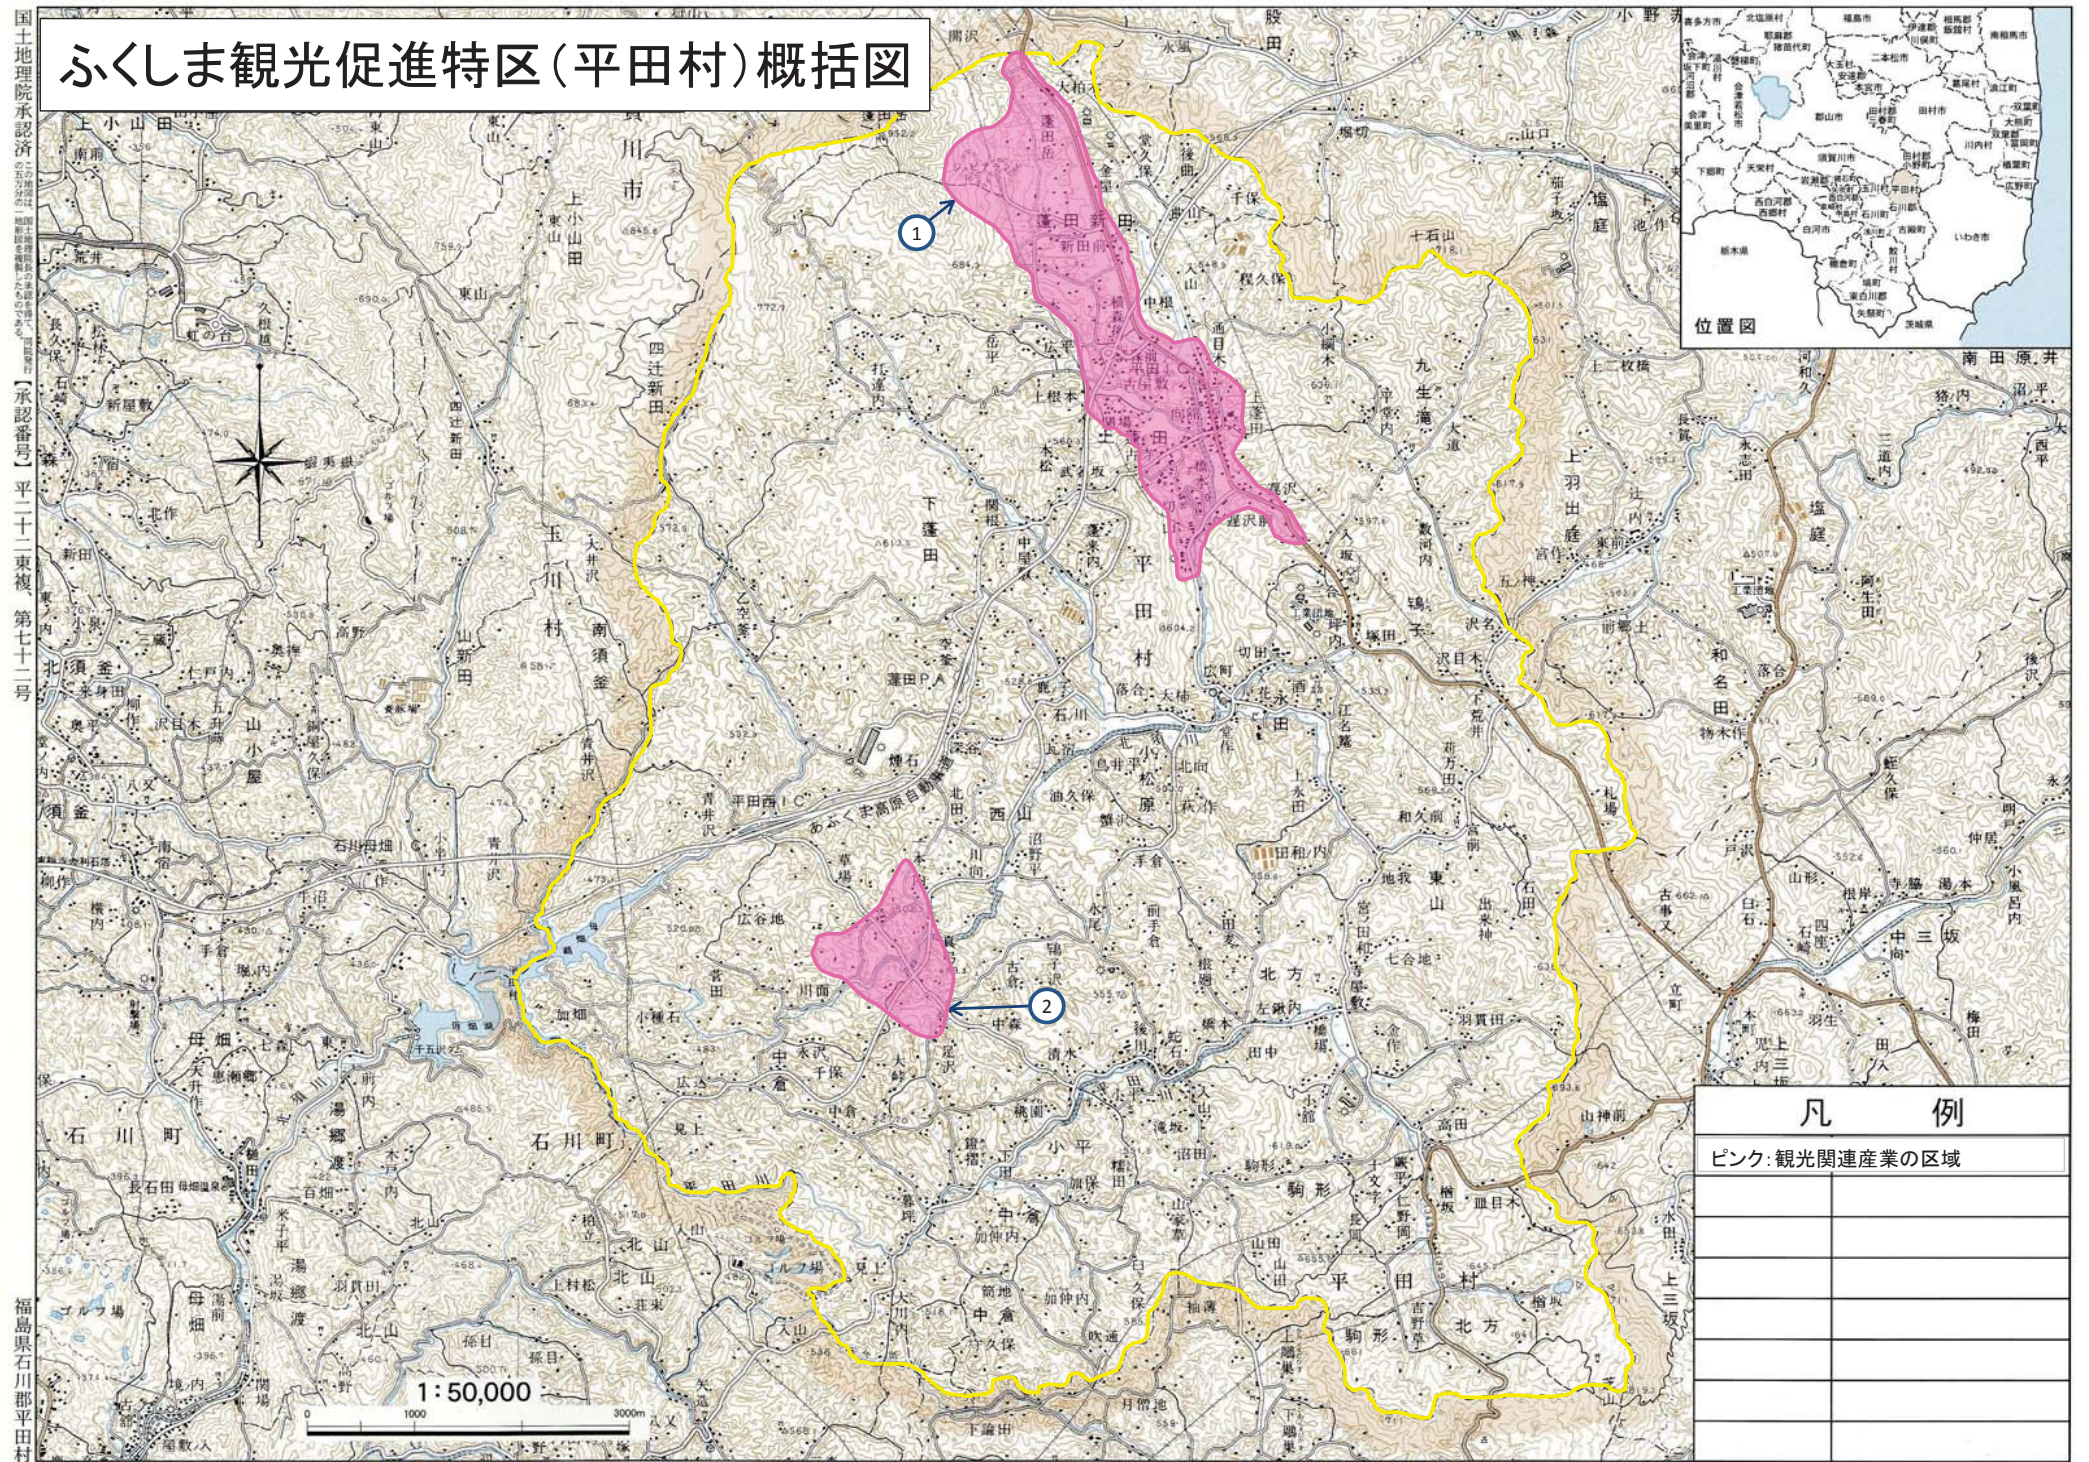

ふくしま観光促進特区(平田村)概括図

凡 例	
ピンク	観光関連産業の区域

国土地理院承認済
 福島県石川郡平田村
 【承認番号】平二十二東複 第七十二号
 平成22年8月