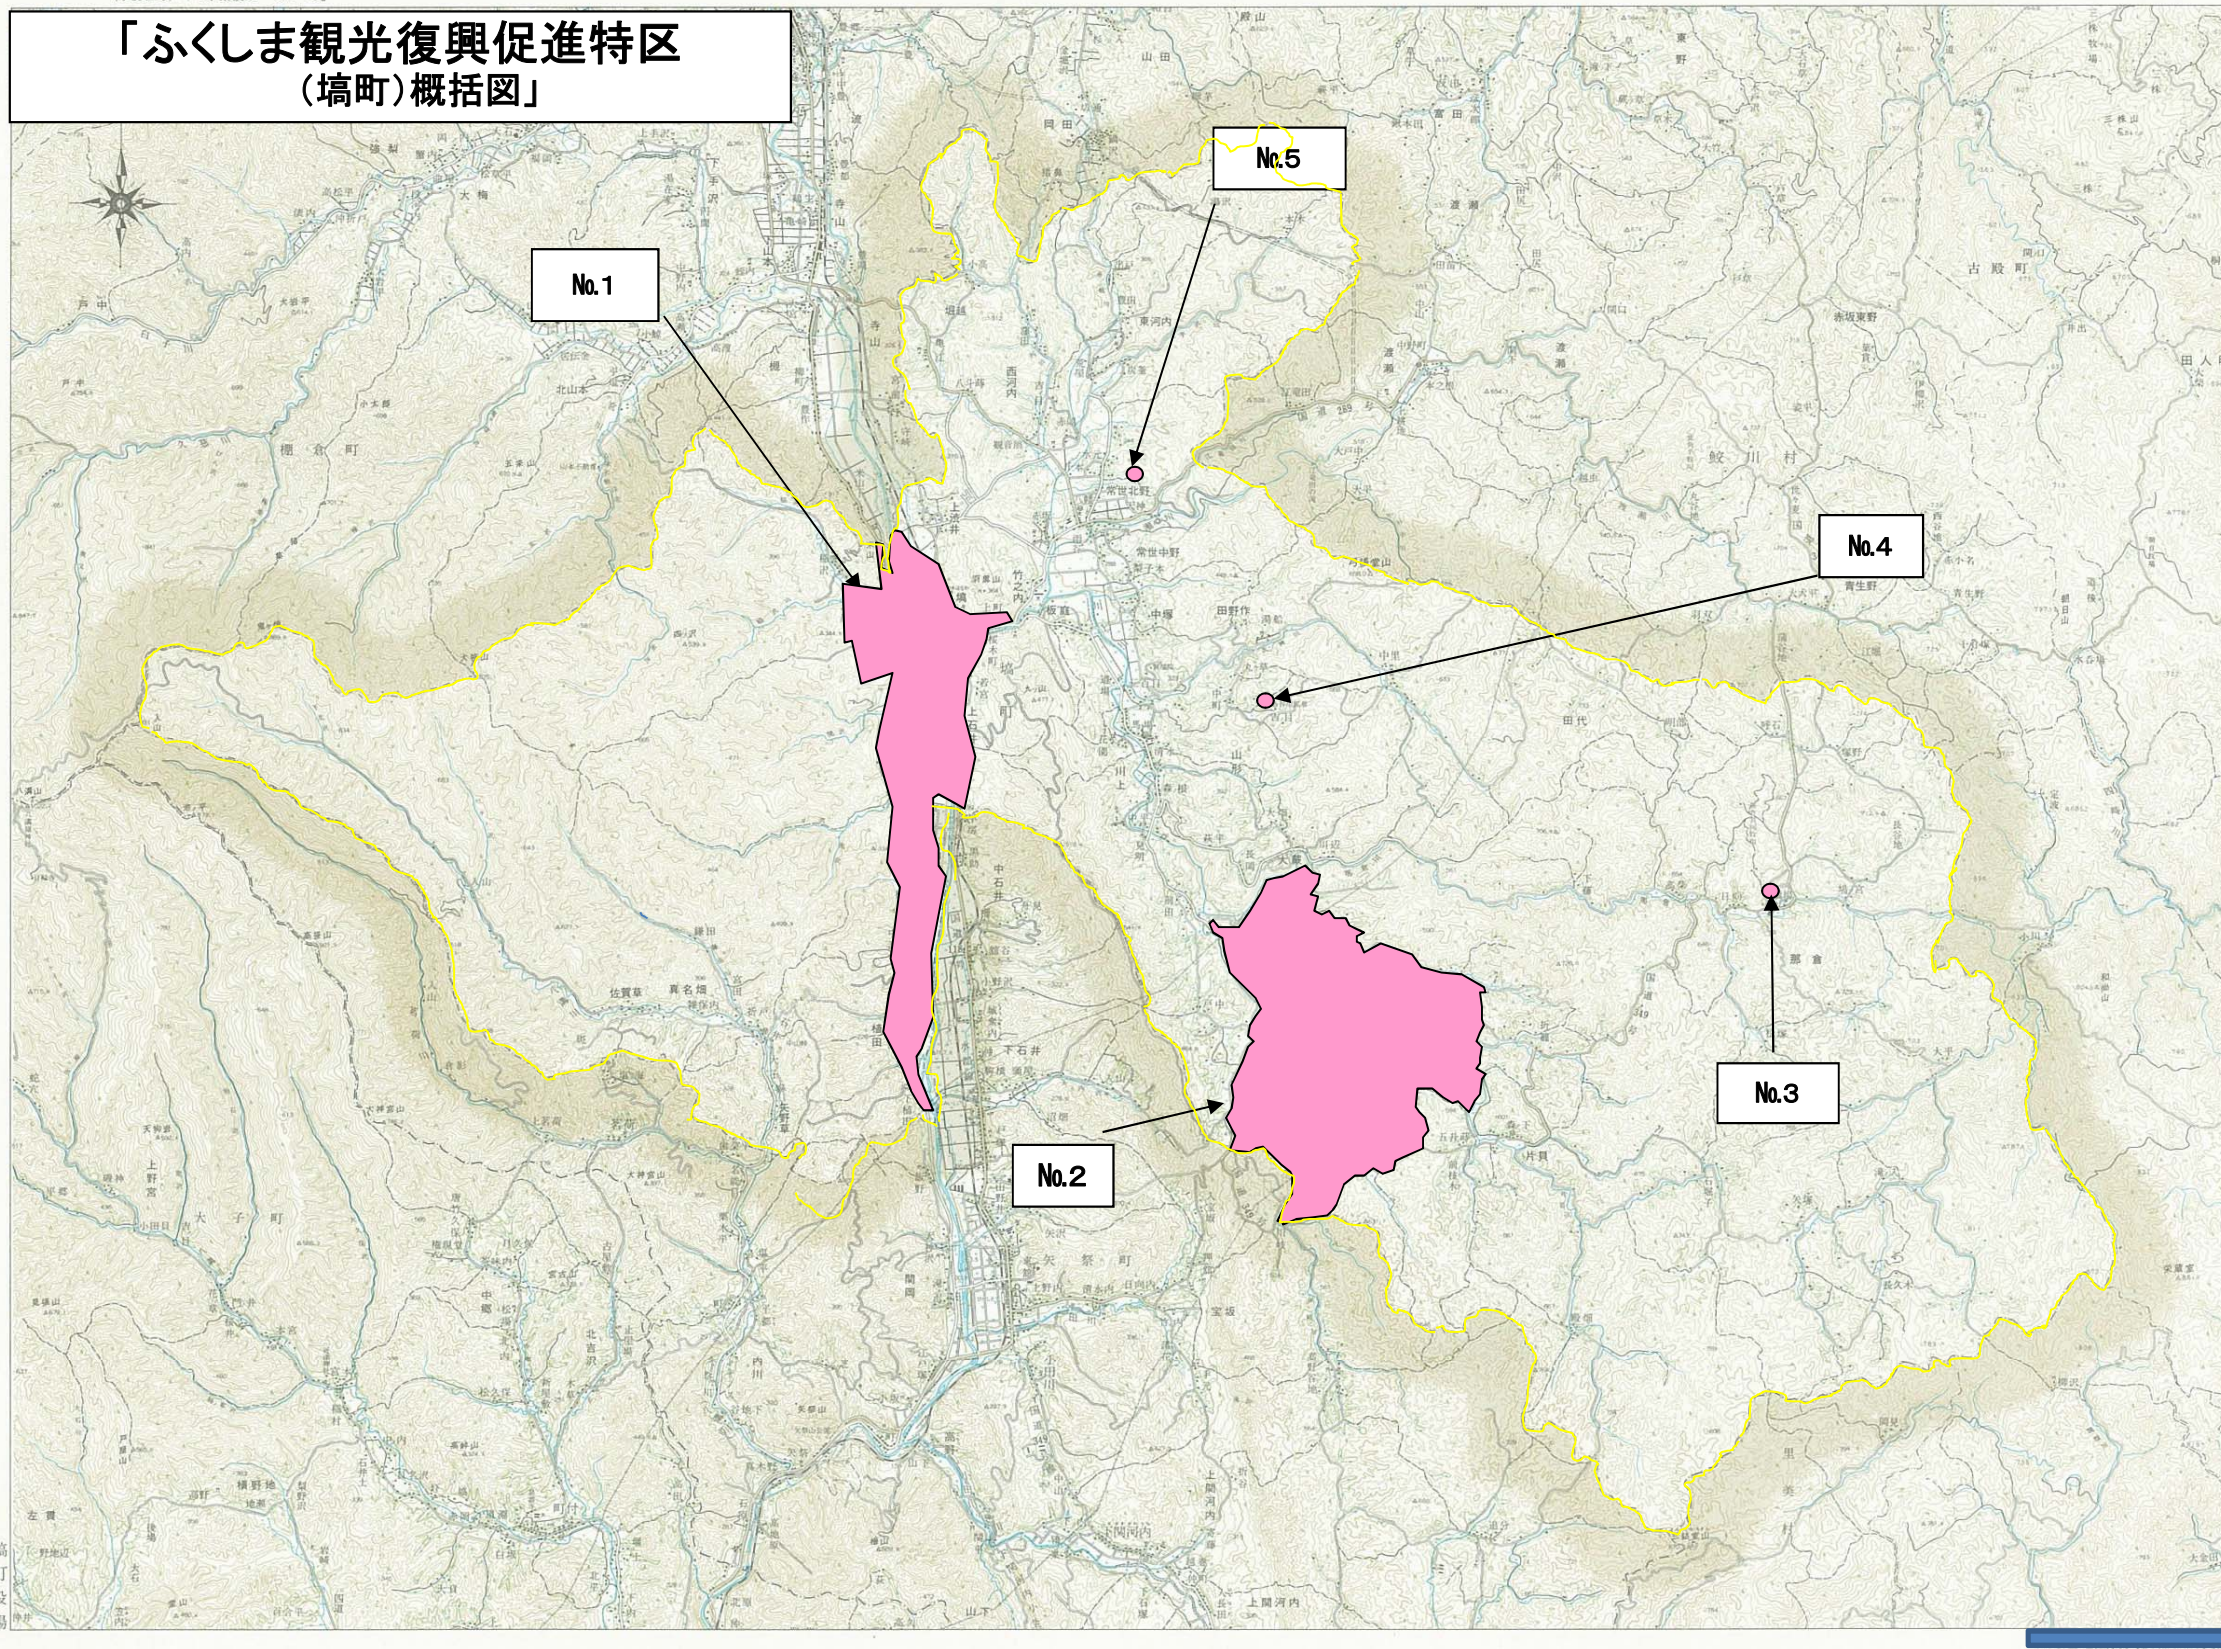

埴町管内図

「この地図は建設省国土地理院長の承認を得て同院発行の五万分の一地形図を縮図複製したものである。
(承認番号) 平4・東複製 94号」

「ふくしま観光復興促進特区 (埴町) 概括図」

記号

1:2000	2:5000	3:10000	4:20000	5:50000	6:100000	7:200000	8:500000	9:1000000	10:2000000	11:5000000	12:10000000	13:20000000	14:50000000	15:100000000	16:200000000	17:500000000	18:1000000000	19:2000000000	20:5000000000	21:10000000000	22:20000000000	23:50000000000	24:100000000000	25:200000000000	26:500000000000	27:1000000000000	28:2000000000000	29:5000000000000	30:10000000000000	31:20000000000000	32:50000000000000	33:100000000000000	34:200000000000000	35:500000000000000	36:1000000000000000	37:2000000000000000	38:5000000000000000	39:10000000000000000	40:20000000000000000	41:50000000000000000	42:100000000000000000	43:200000000000000000	44:500000000000000000	45:1000000000000000000	46:2000000000000000000	47:5000000000000000000	48:10000000000000000000	49:20000000000000000000	50:50000000000000000000
--------	--------	---------	---------	---------	----------	----------	----------	-----------	------------	------------	-------------	-------------	-------------	--------------	--------------	--------------	---------------	---------------	---------------	----------------	----------------	----------------	-----------------	-----------------	-----------------	------------------	------------------	------------------	-------------------	-------------------	-------------------	--------------------	--------------------	--------------------	---------------------	---------------------	---------------------	----------------------	----------------------	----------------------	-----------------------	-----------------------	-----------------------	------------------------	------------------------	------------------------	-------------------------	-------------------------	-------------------------

凡例
ピンク: 観光関連産

凡例
ピンク: 観光関連産

1 : 100,000