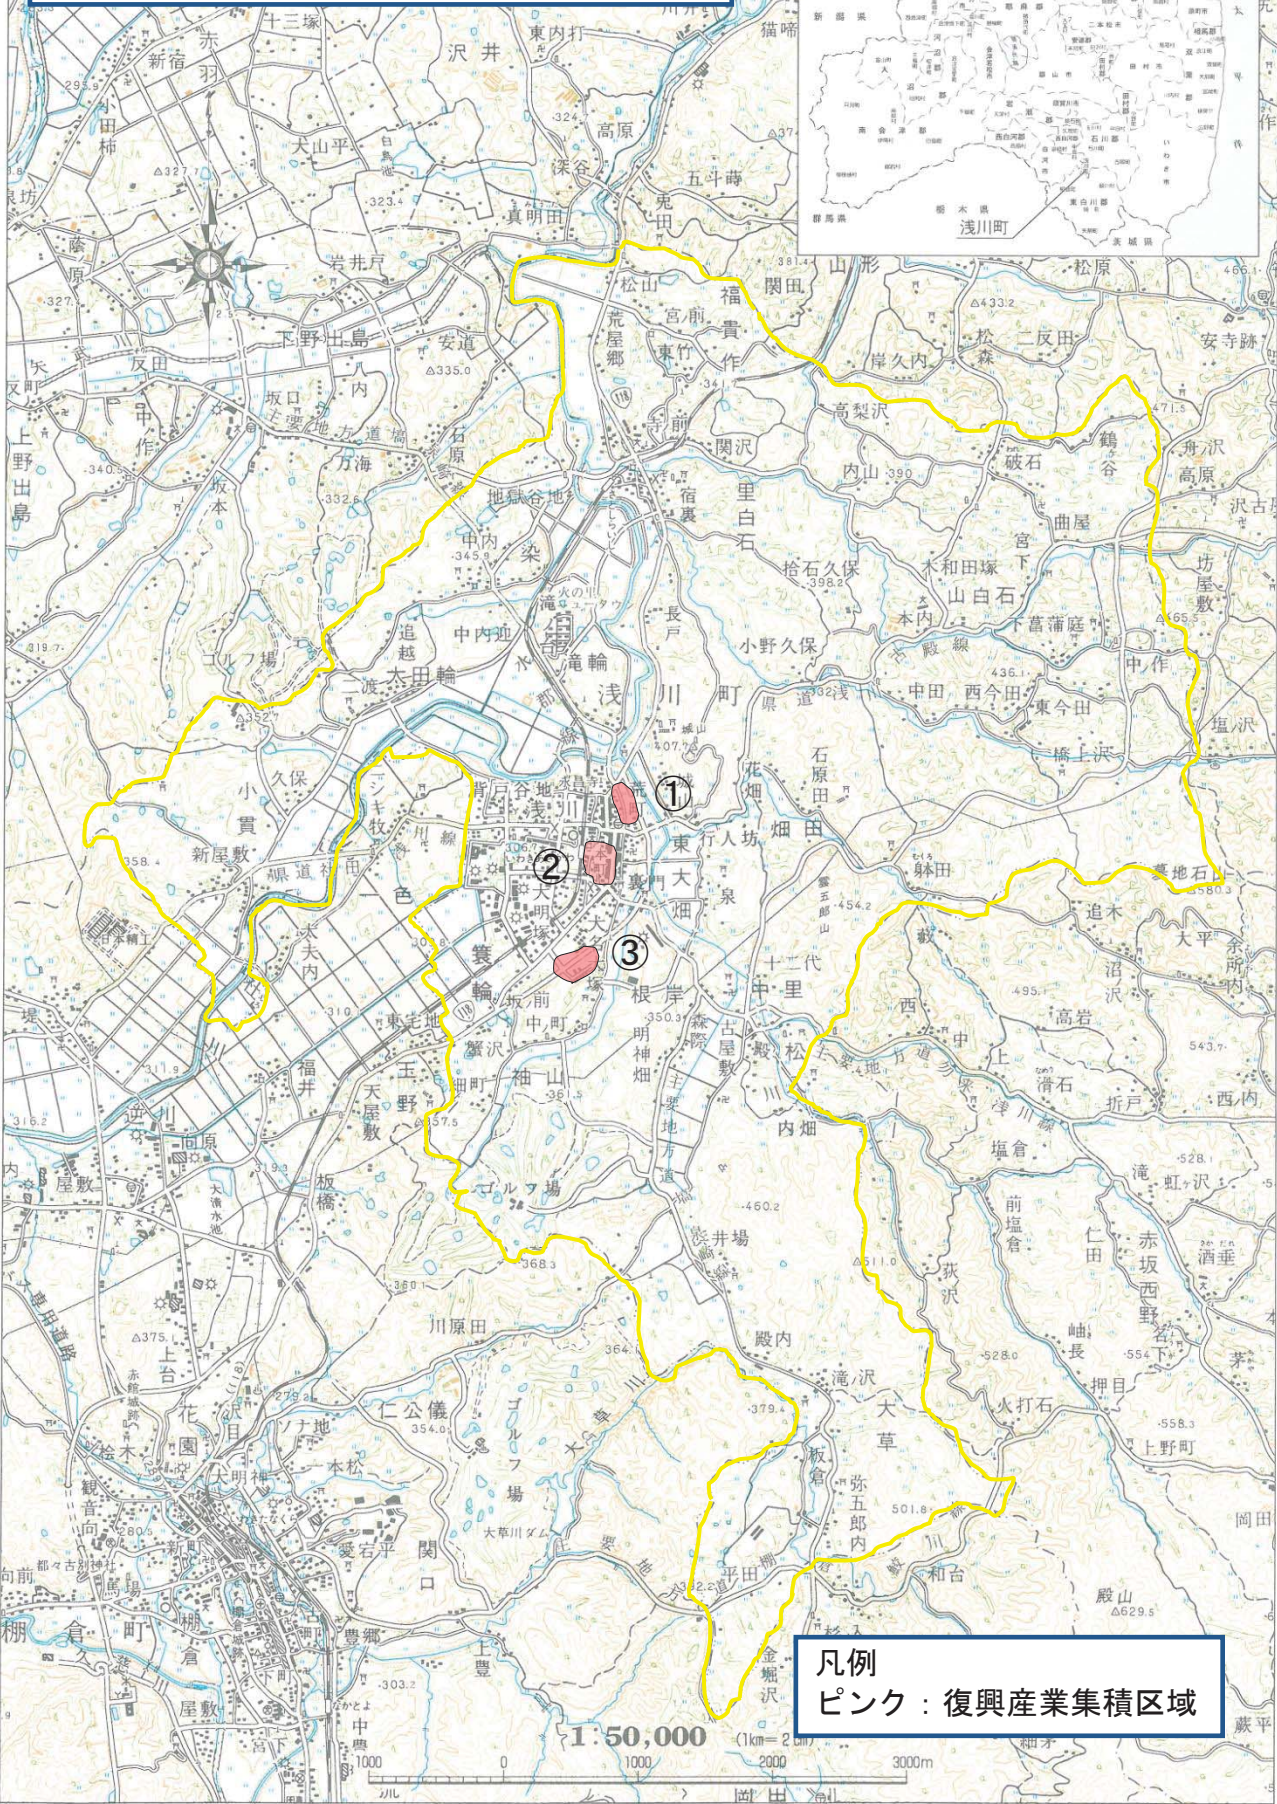

# ふくしま観光促進特区(浅川町)概括図

## 位置図

凡例  
ピンク：復興産業集積区域