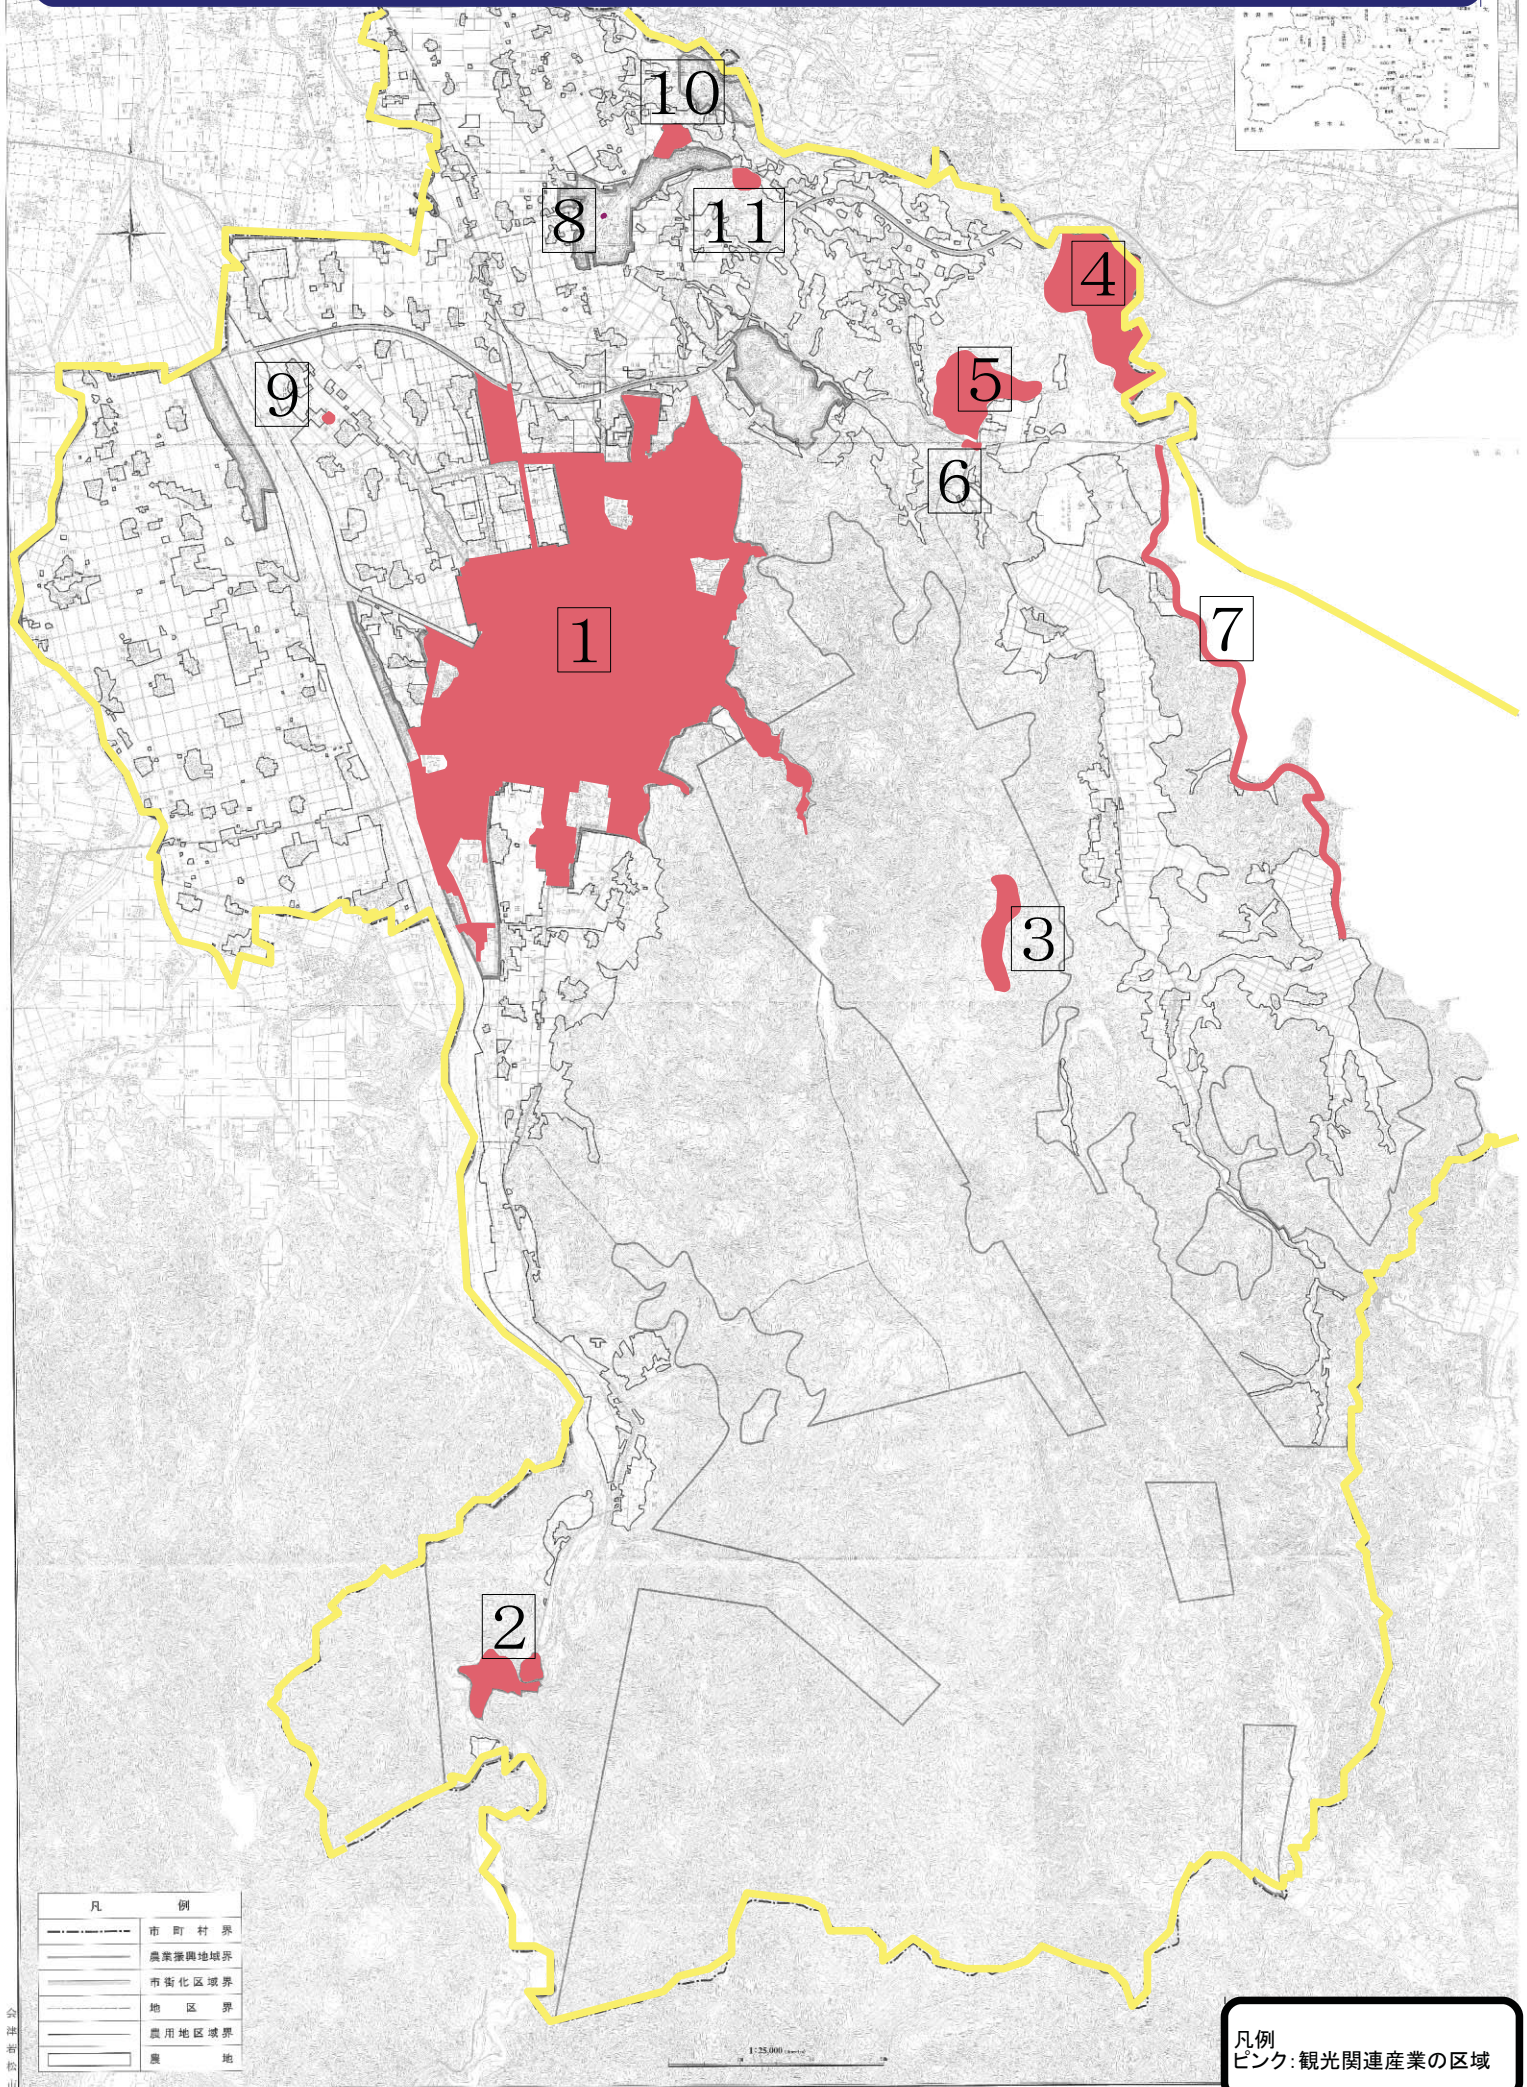

ふくしま観光促進特区(会津若松市)概括図

凡 例	
	市町村界
	農業振興地域界
	市街化区域界
	地区界
	農用地区域界
	農地

凡例
 ピンク:観光関連産業の区域