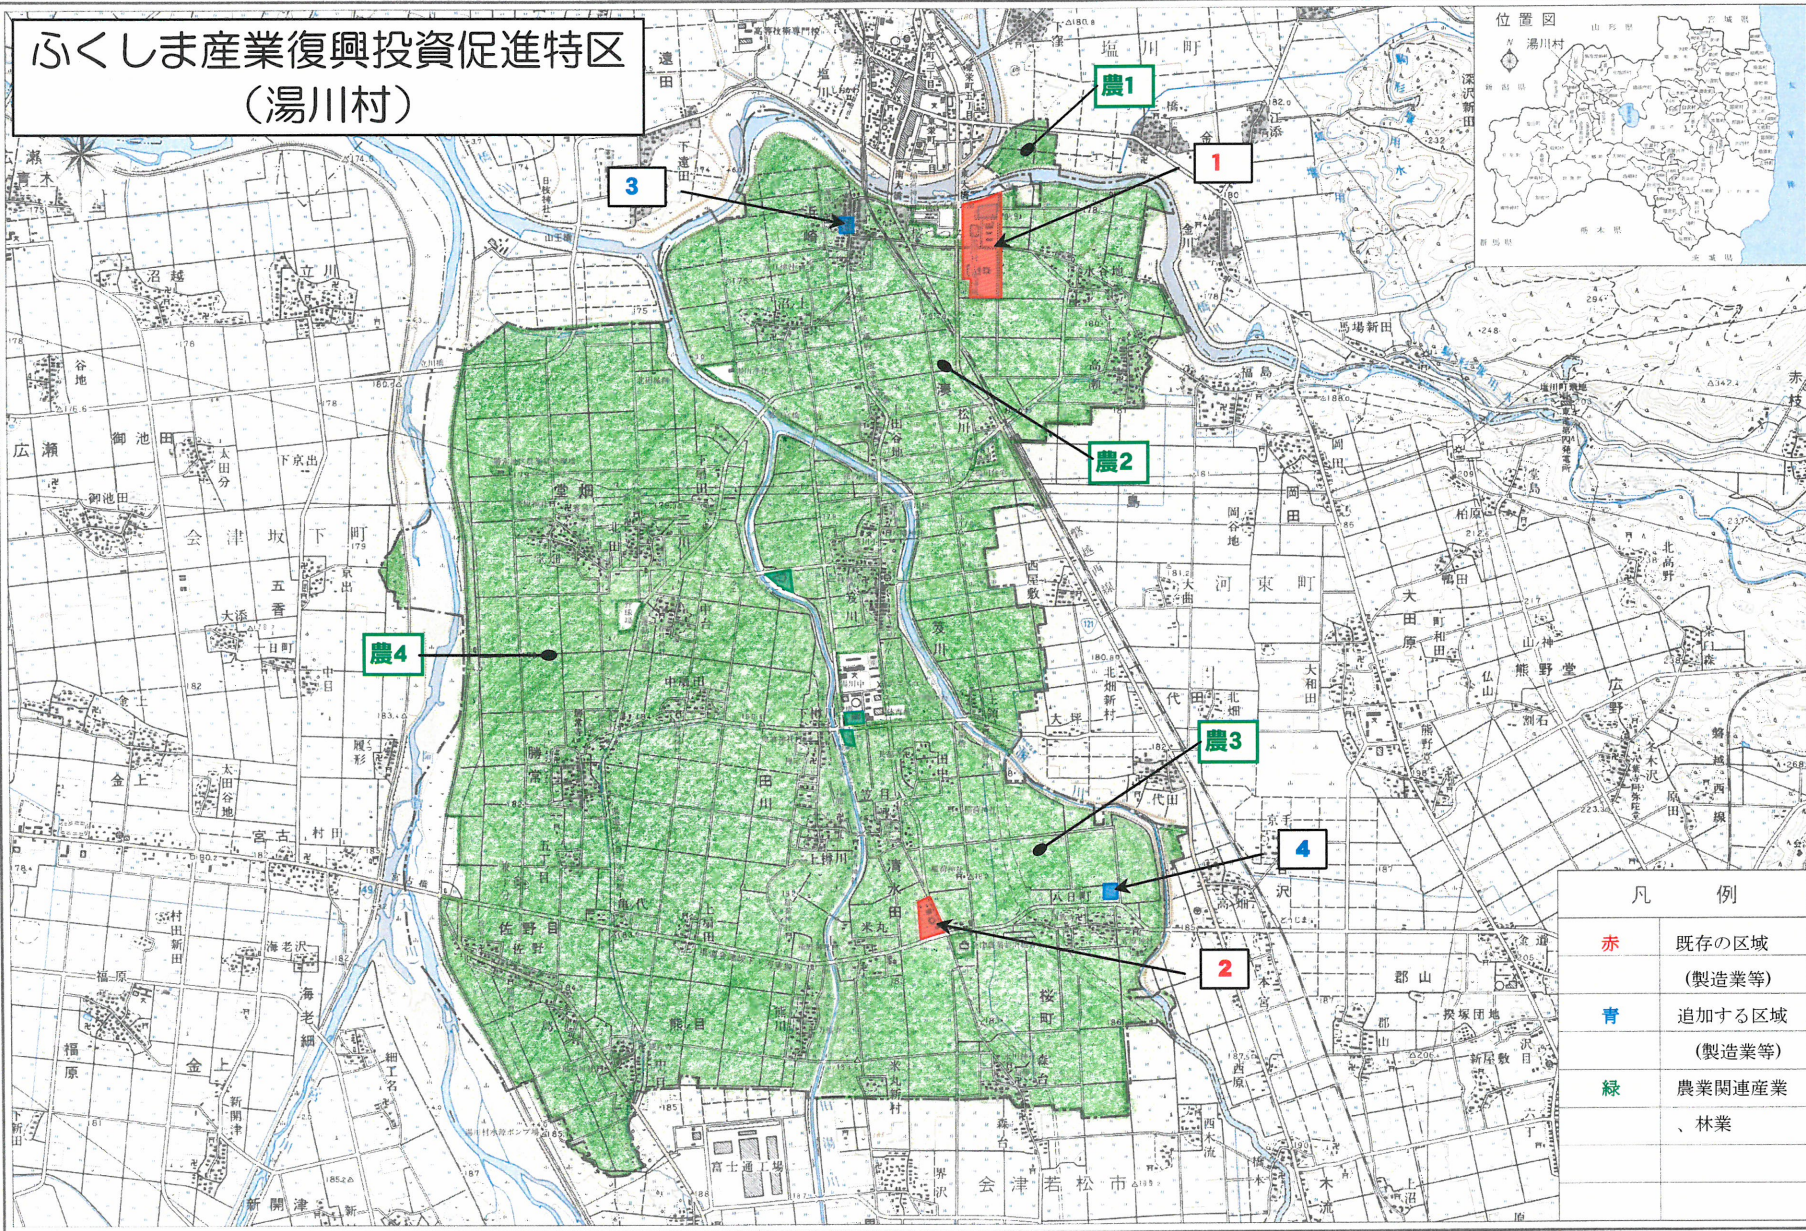

福島県 湯川村 全図

平成十六年六月調製

ふくしま産業復興投資促進特区
(湯川村)

凡 例	
赤	既存の区域 (製造業等)
青	追加する区域 (製造業等)
緑	農業関連産業、林業

1 : 25,000

湯川村役場