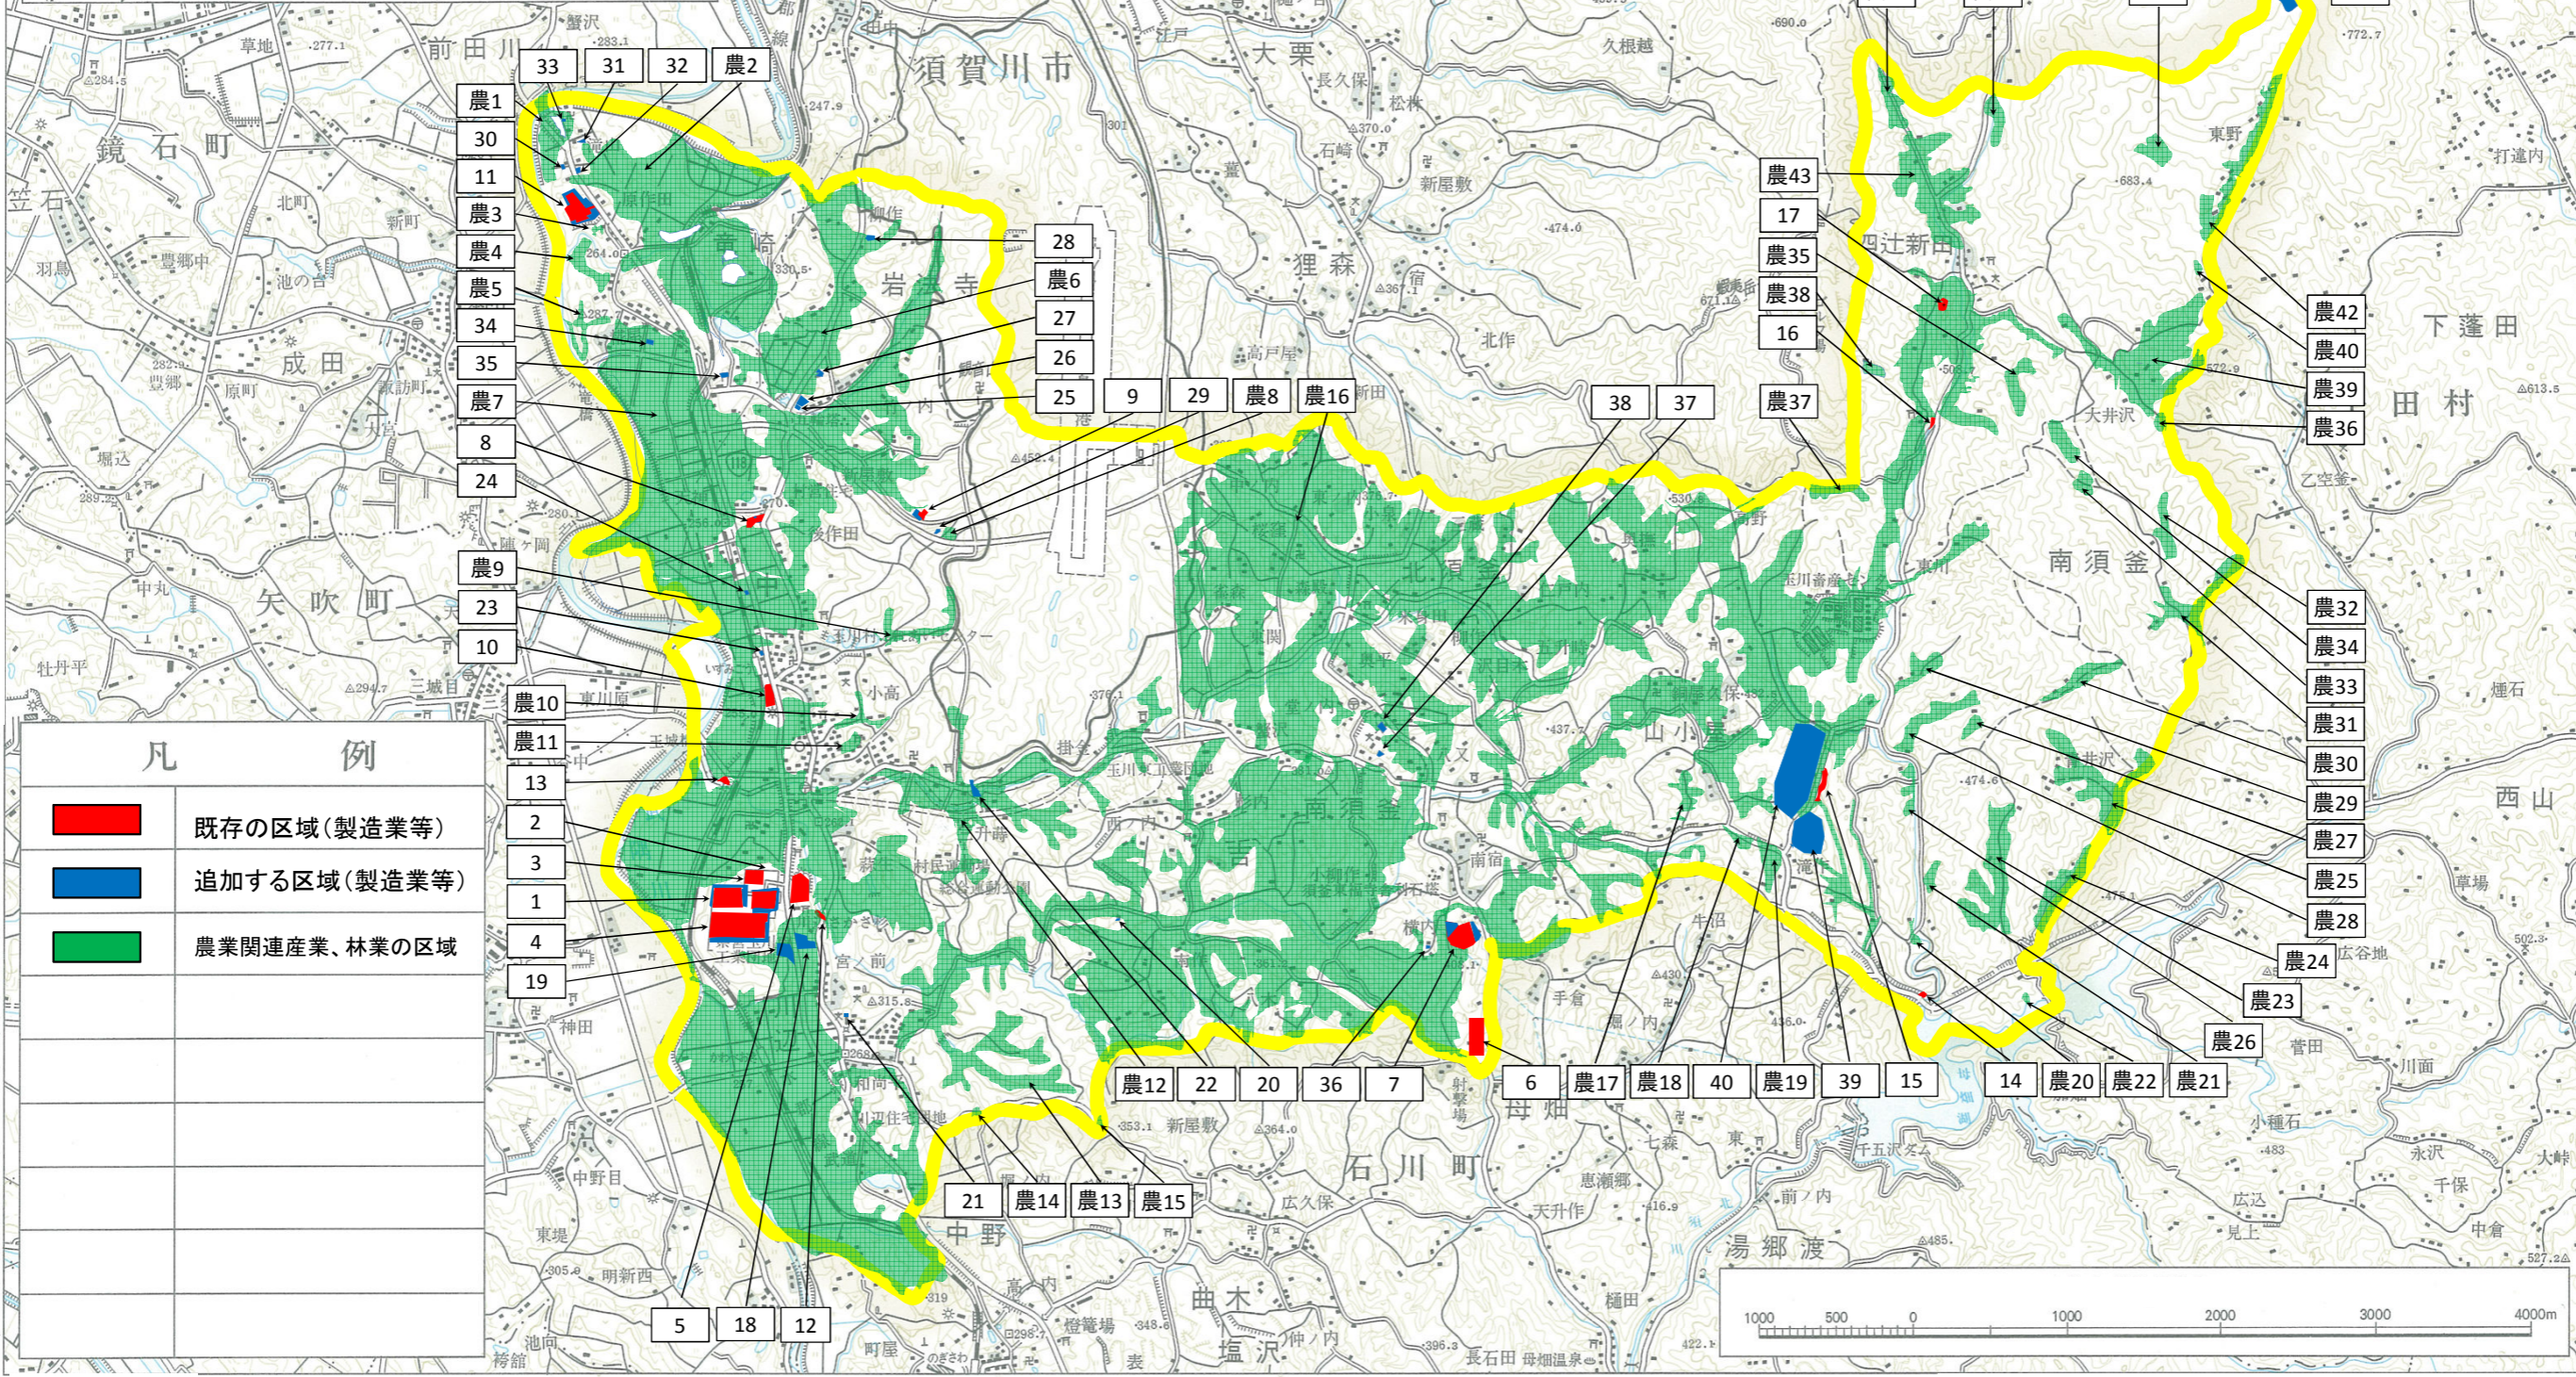

ふくしま産業復興投資促進特区（玉川村） 復興産業集積区域 概括図

凡 例	
	既存の区域（製造業等）
	追加する区域（製造業等）
	農業関連産業、林業の区域

福島県石川郡玉川村