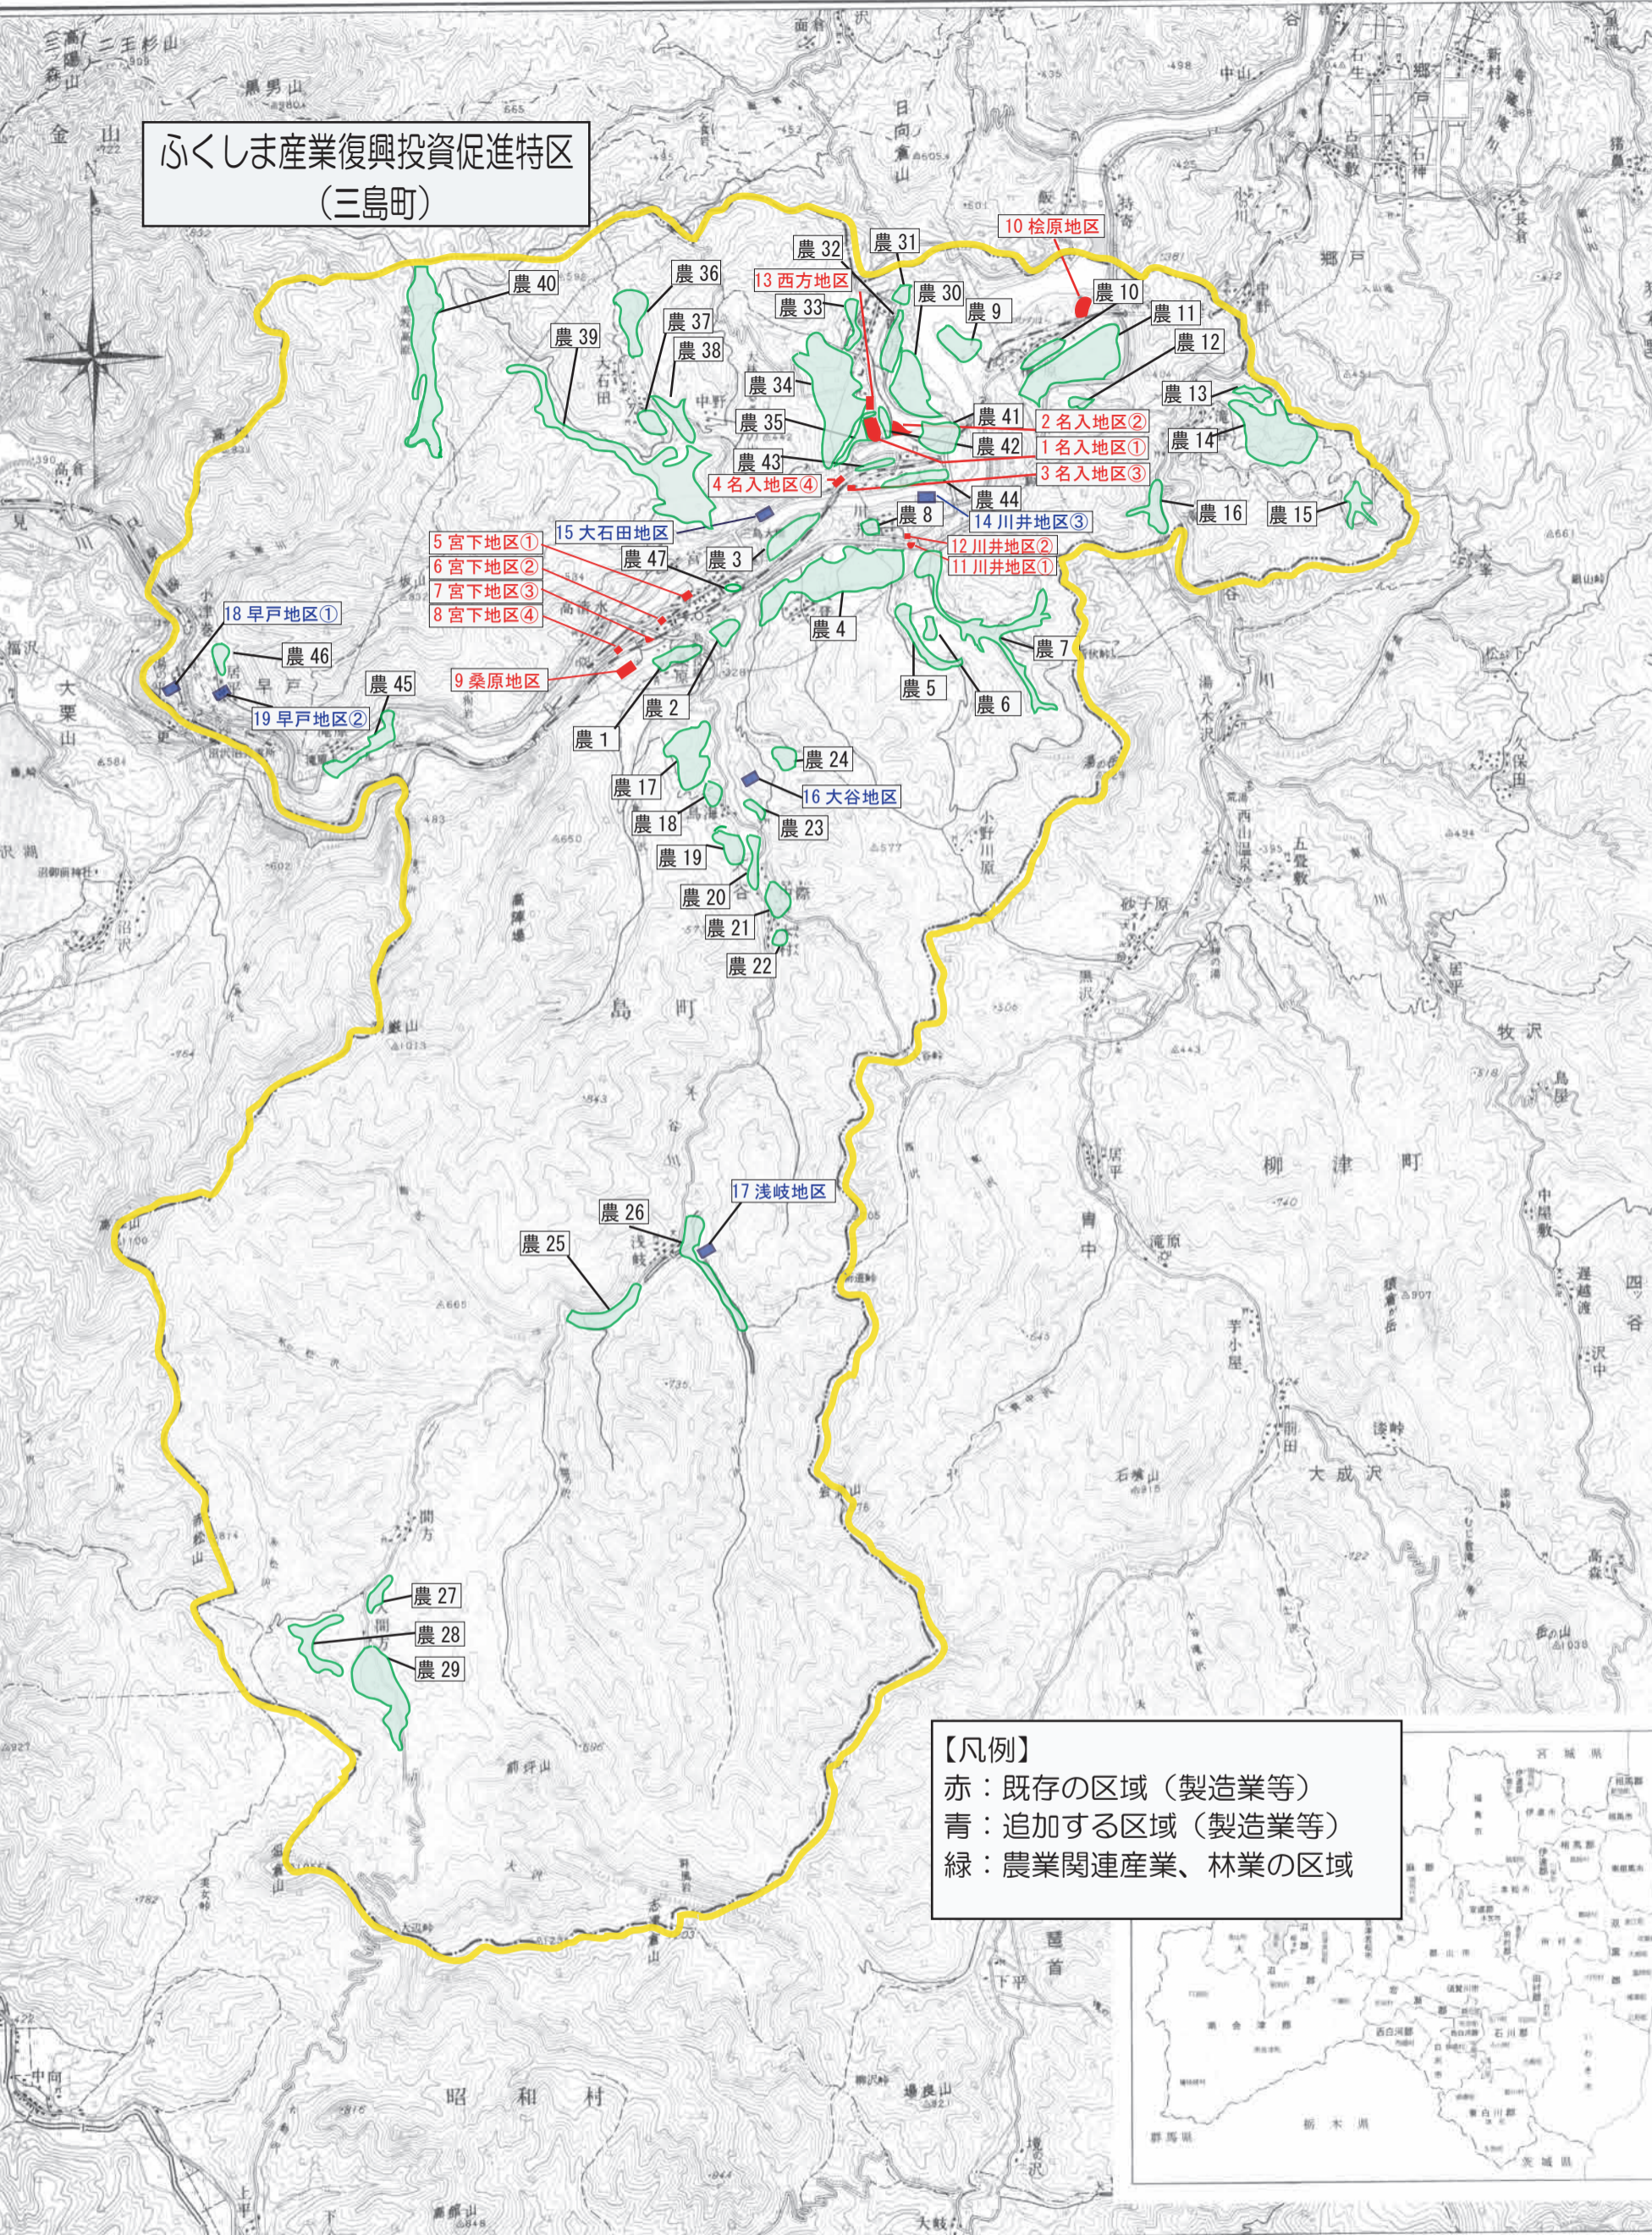

ふくしま産業復興投資促進特区
(三島町)

【凡例】
 赤：既存の区域（製造業等）
 青：追加する区域（製造業等）
 緑：農業関連産業、林業の区域

1 : 50,000