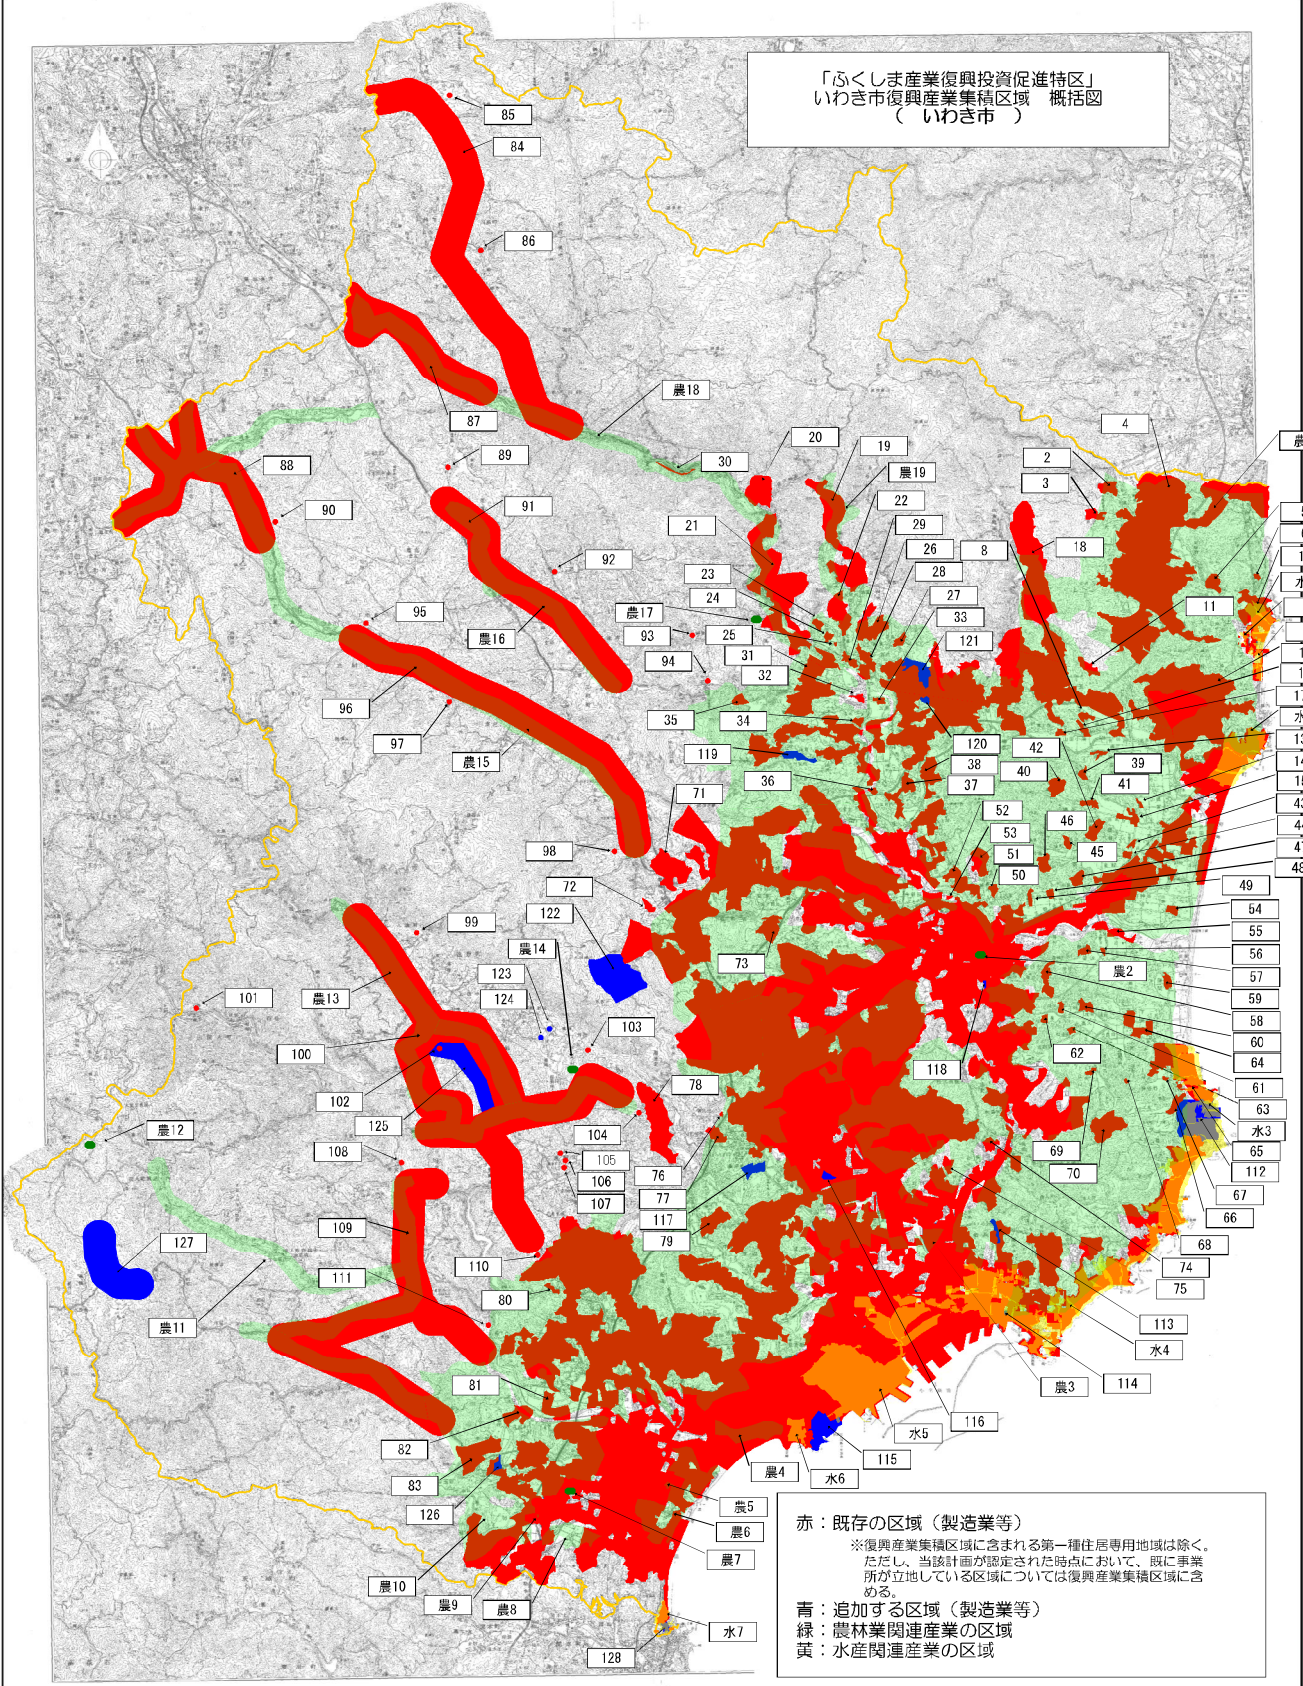

「ふくしま産業復興投資促進特区」
 いわき市復興産業集積区域 概括図
 (いわき市)

赤：既存の区域（製造業等）
 ※復興産業集積区域に含まれる第一種住居専用区域は除く。
 ただし、当該計画が認定された時点において、既に事業所が立地している区域については復興産業集積区域に含める。

青：追加する区域（製造業等）
緑：農林業関連産業の区域
黄：水産関連産業の区域

1:200,000