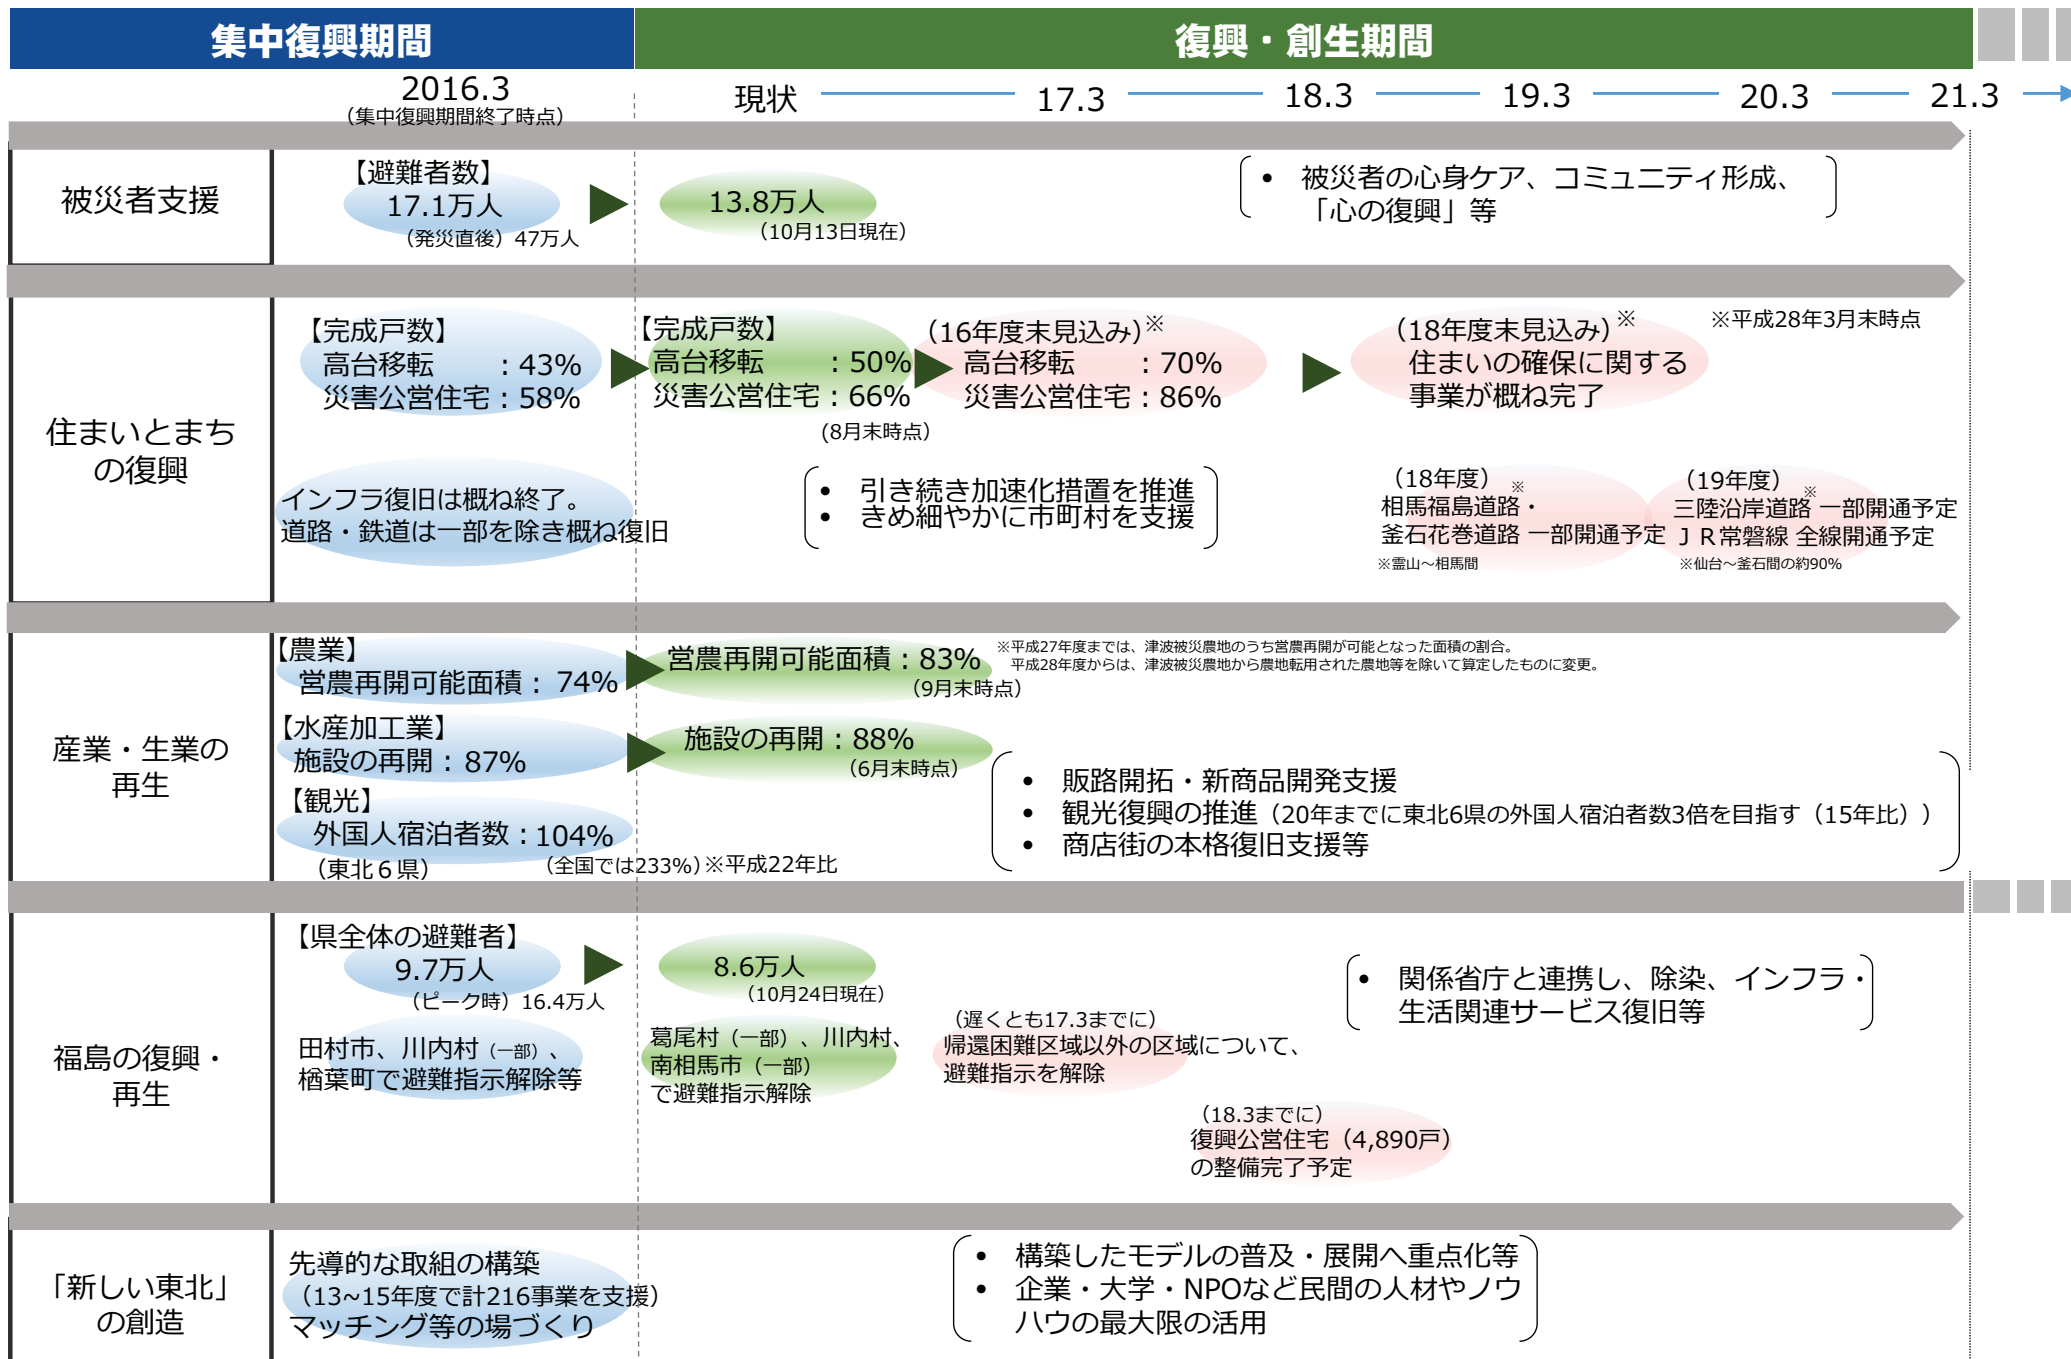

(参考) 東日本大震災からの復興に向けた道のりと見通し

2016年10月

(2019) ラグビーワールドカップ
 (2020) 東京オリンピック・パラリンピック
 (2021.3) 復興・創生期間の終了 (復興庁の設置期限)