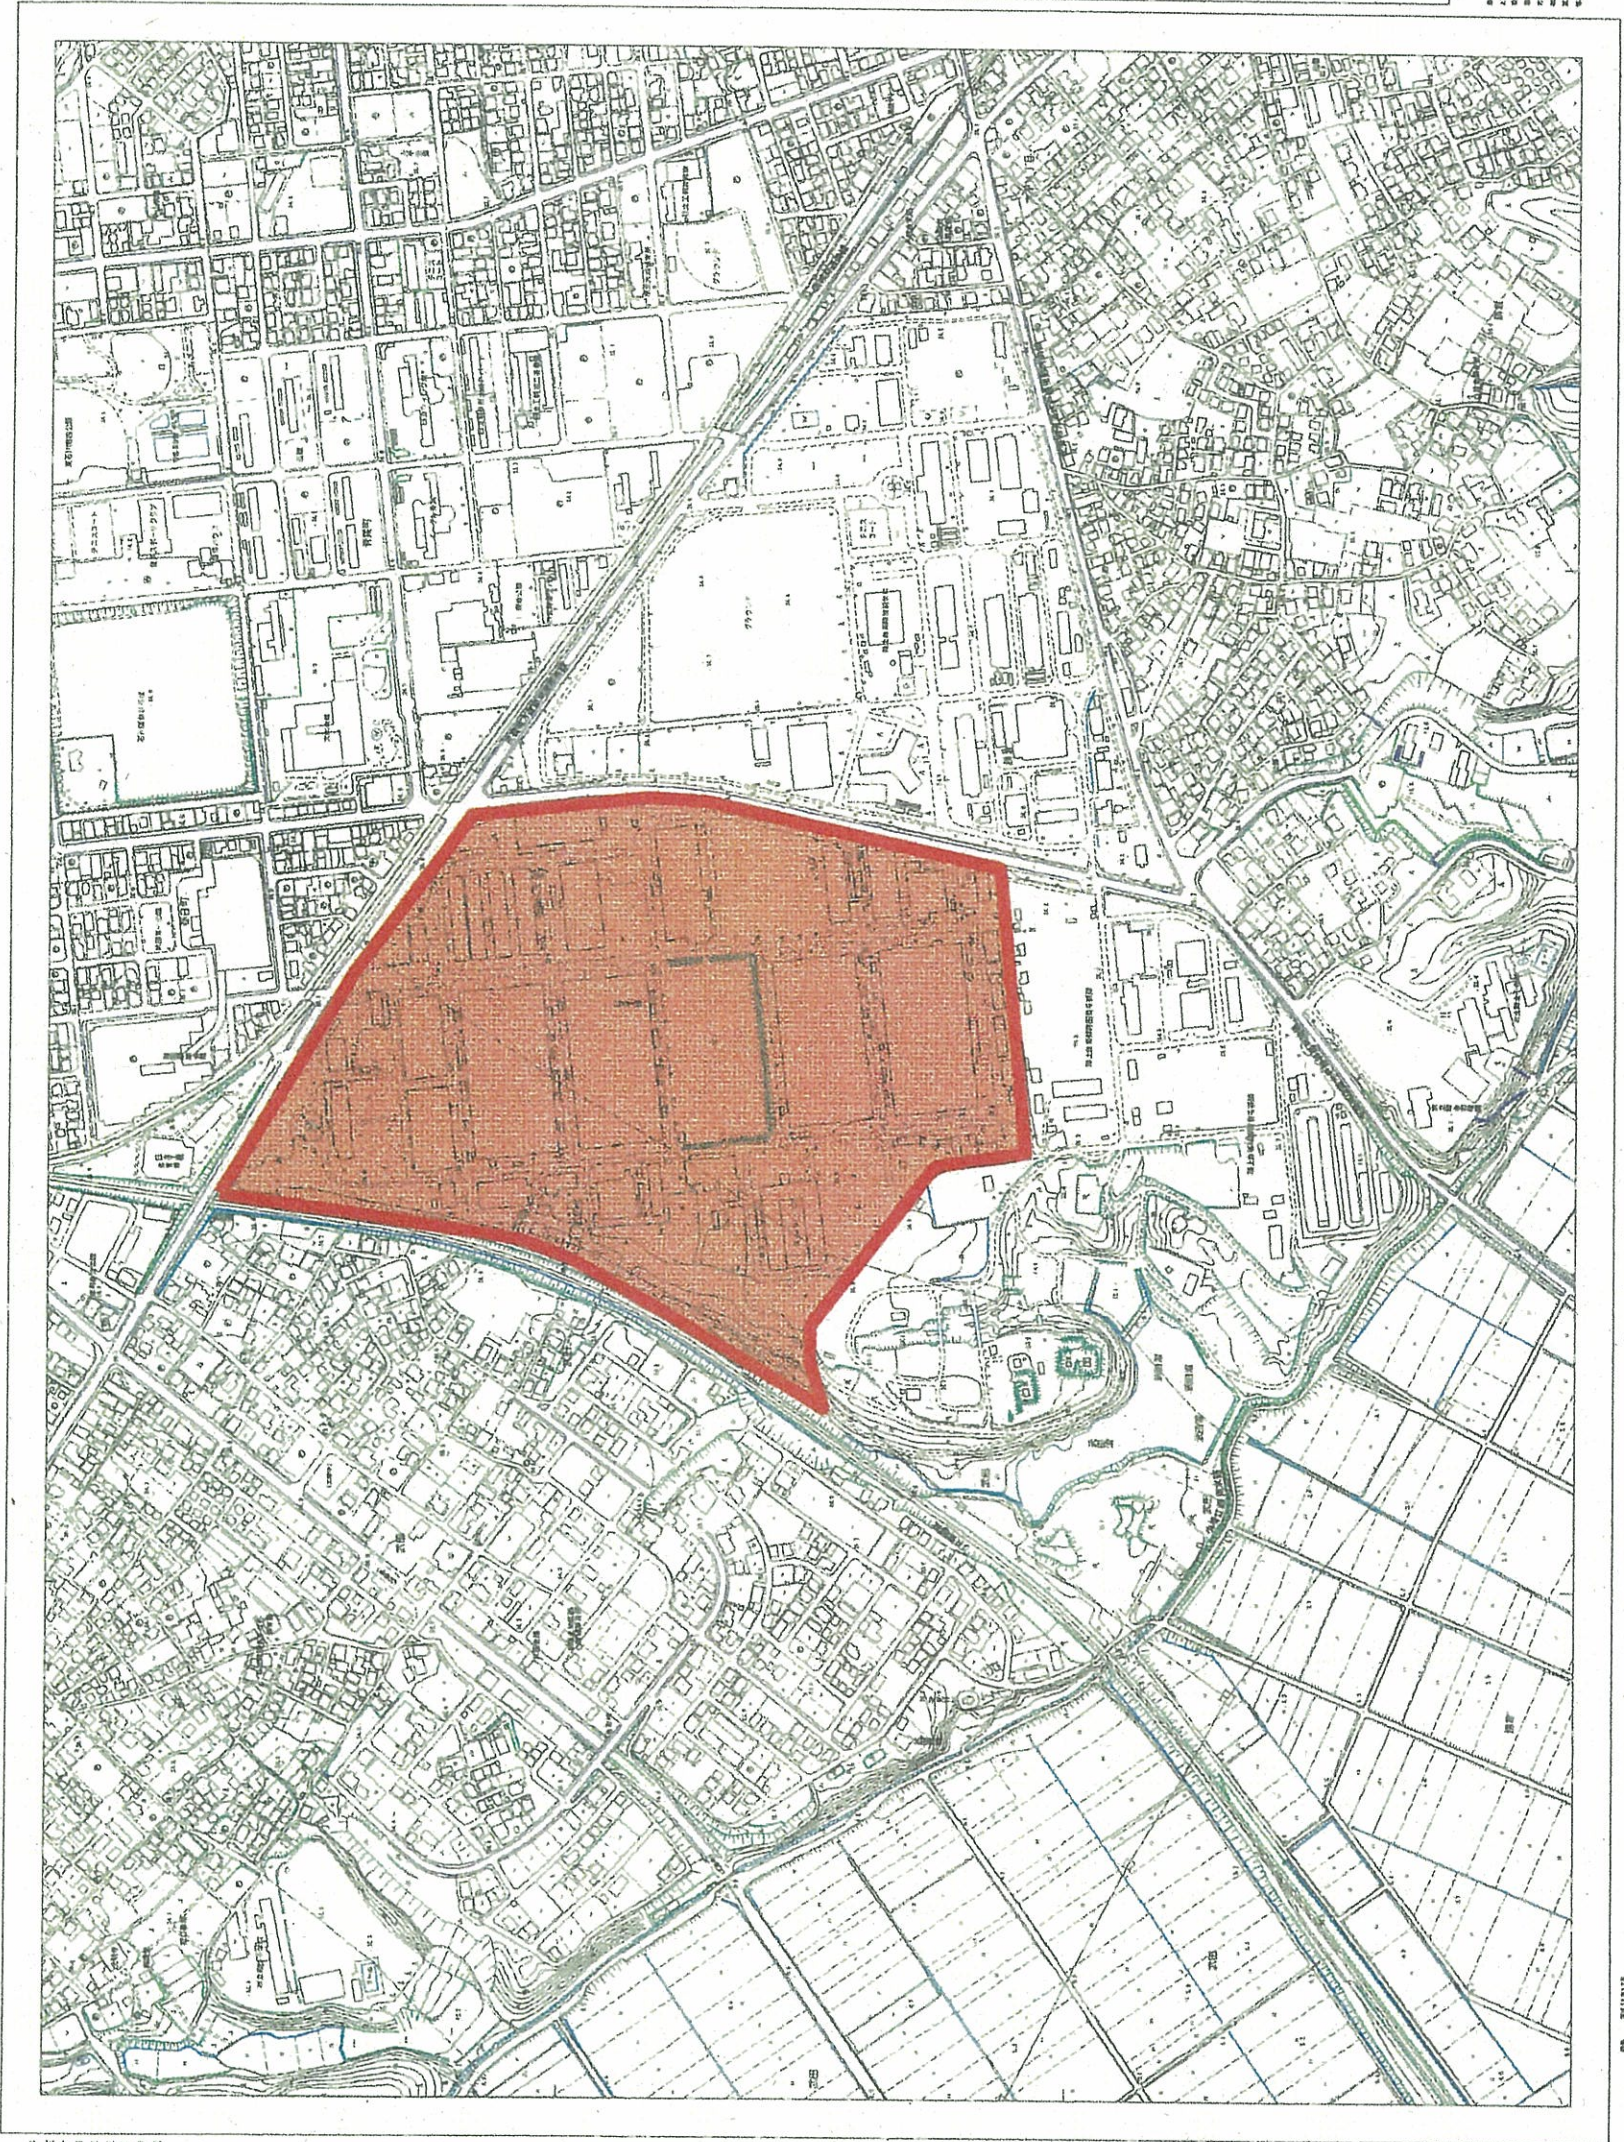

# 3-4 勝田第二工業団地復興産業集積区域①

勝田第二工業団地復興産業集積区域①

縮尺 1/2500

作成年度 昭和54年

作成機関 国土院

3-4 勝田第二工業団地復興産業集積区域②

勝田第二工業団地復興産業集積区域②

1/2500

勝田第二工業団地復興産業集積区域②  
 国土庁 国土院  
 国土院 国土院  
 国土院 国土院  
 国土院 国土院

3 - 5 勝田駅西口周辺地区復興産業集積区域

# 3-6 勝田駅東口周辺地区復興産業集積区域

1/2500

<p>道路</p> <p>河川</p> <p>公園</p> <p>緑地</p> <p>建築物</p> <p>植栽</p> <p>境界</p> <p>地籍</p> <p>その他</p>	<p>道路</p> <p>河川</p> <p>公園</p> <p>緑地</p> <p>建築物</p> <p>植栽</p> <p>境界</p> <p>地籍</p> <p>その他</p>	<p>道路</p> <p>河川</p> <p>公園</p> <p>緑地</p> <p>建築物</p> <p>植栽</p> <p>境界</p> <p>地籍</p> <p>その他</p>	<p>道路</p> <p>河川</p> <p>公園</p> <p>緑地</p> <p>建築物</p> <p>植栽</p> <p>境界</p> <p>地籍</p> <p>その他</p>
---	---	---	---