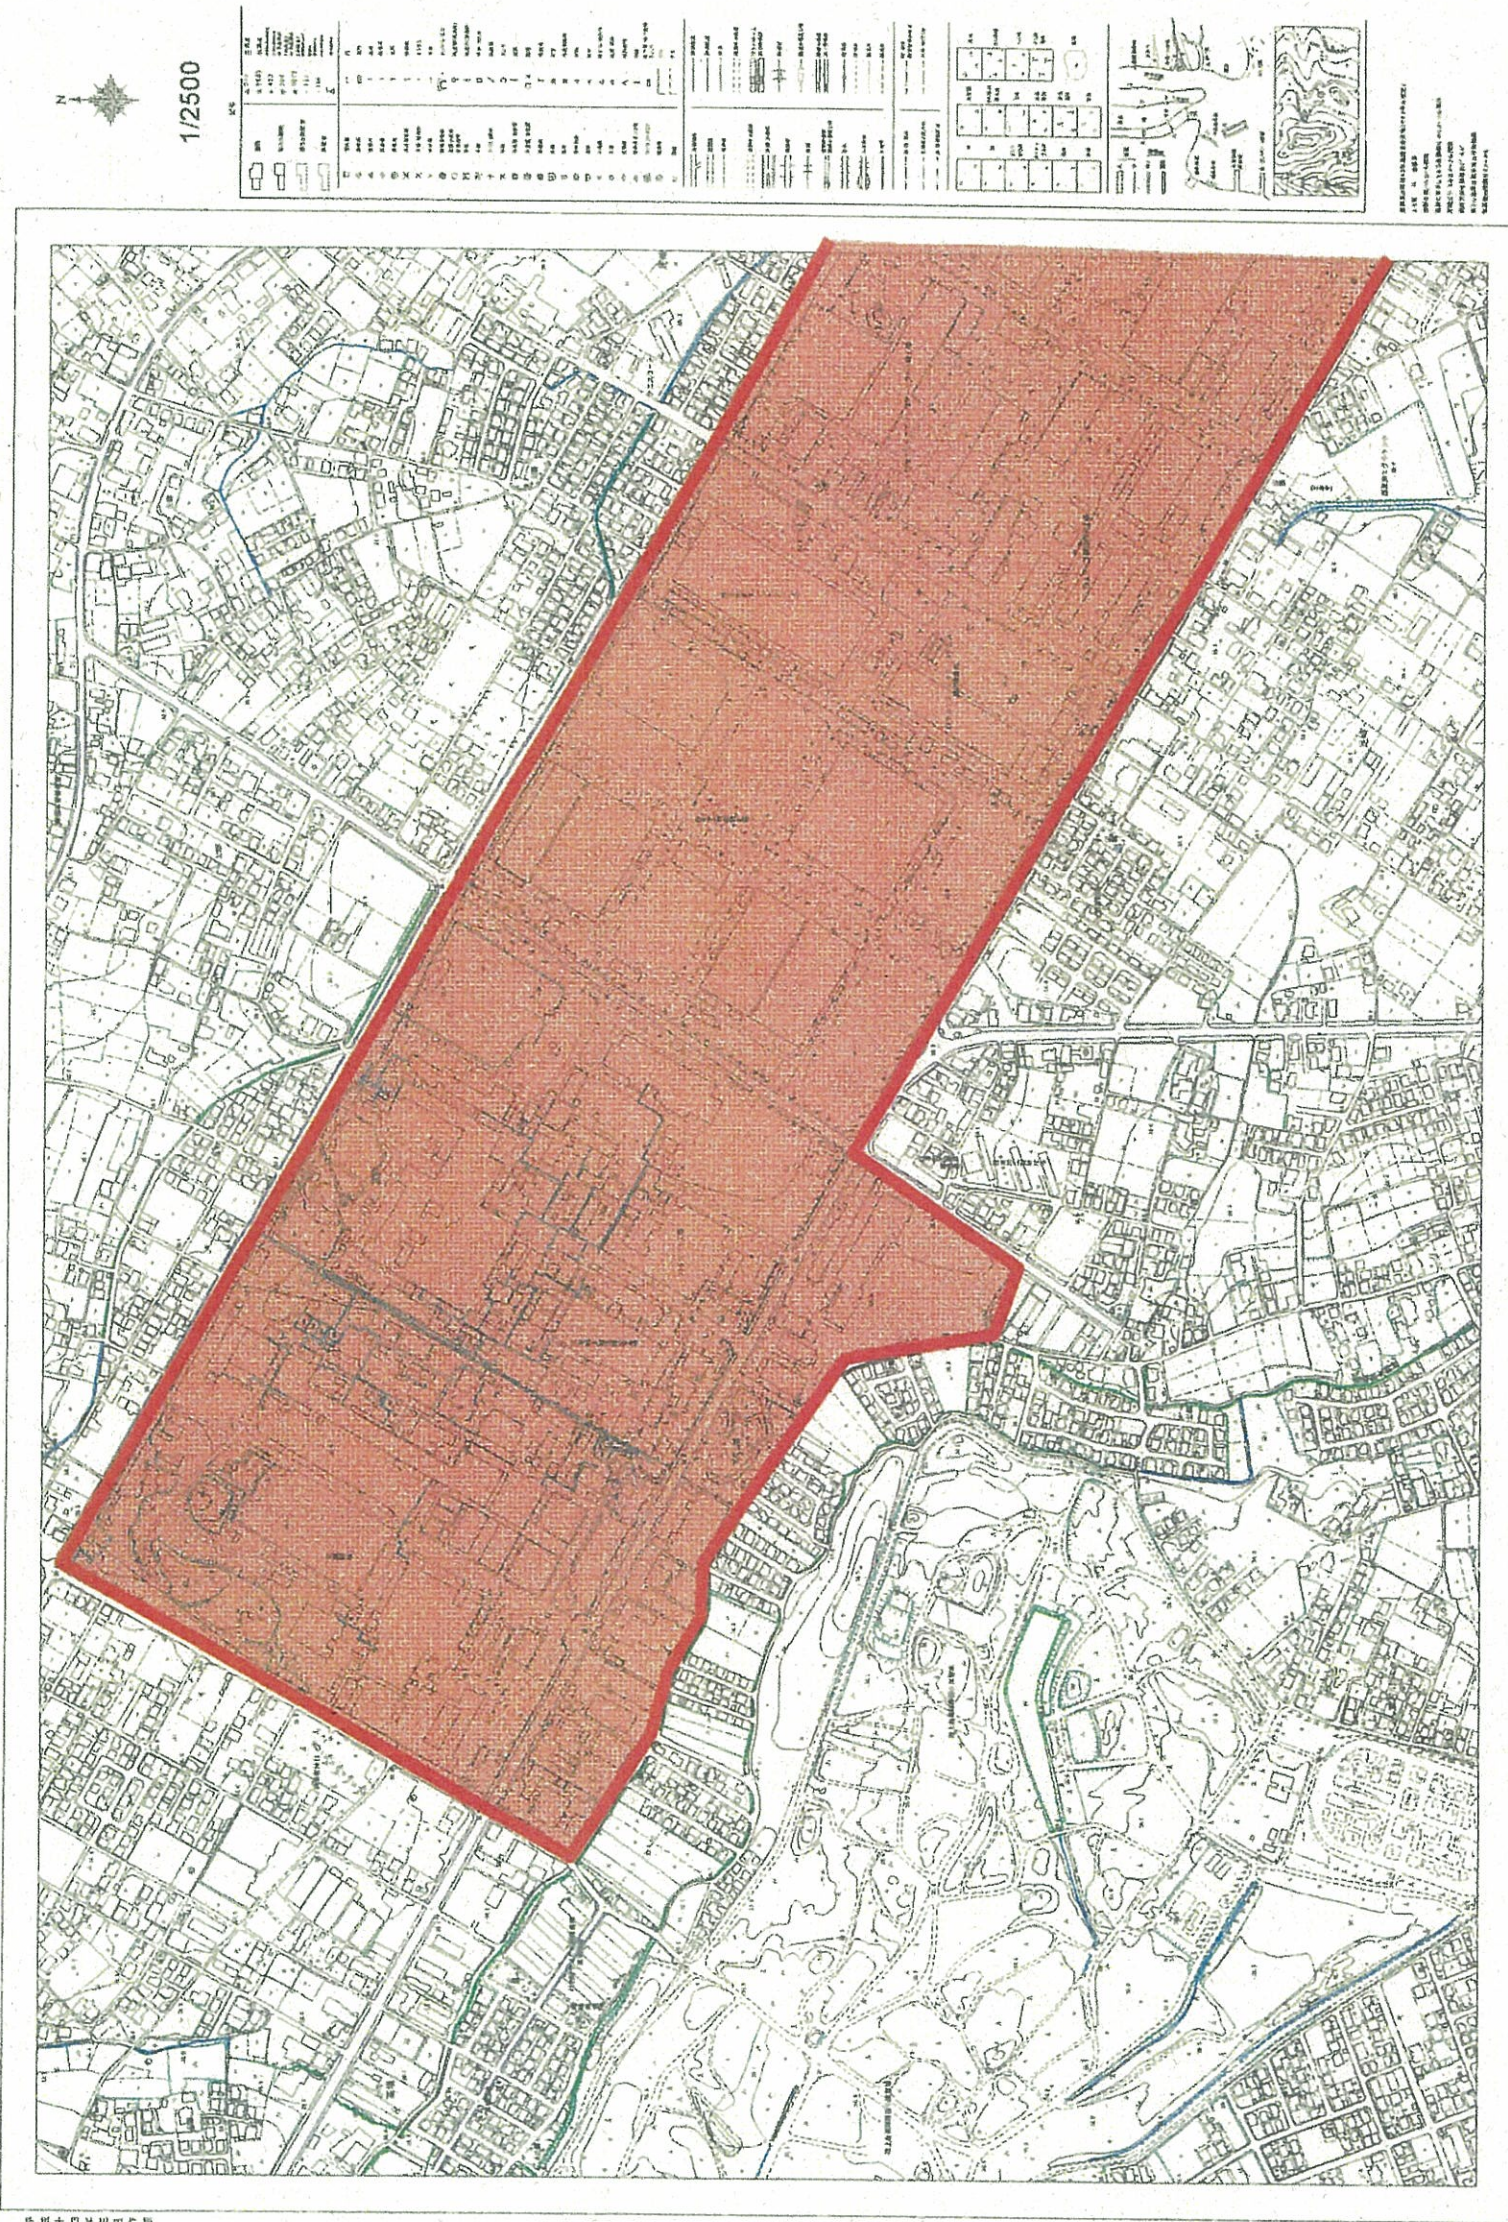

# 3-4 勝田第二工業団地復興産業集積区域①

勝田第二工業団地復興産業集積区域①

縮尺 1/2500

作成年度 昭和54年

作成機関 国土院

3-4 勝田第二工業団地復興産業集積区域②

勝田第二工業団地復興産業集積区域②

1/2500

勝田第二工業団地復興産業集積区域②  
 国土庁 国土院  
 国土院 国土院  
 国土院 国土院  
 国土院 国土院

3 - 5 勝田駅西口周辺地区復興産業集積区域

# 3-6 勝田駅東口周辺地区復興産業集積区域

1/2500

<p>道路</p> <p>河川</p> <p>公園</p> <p>緑地</p> <p>建築物</p> <p>植栽</p> <p>境界</p> <p>地籍</p> <p>その他</p>	<p>道路</p> <p>河川</p> <p>公園</p> <p>緑地</p> <p>建築物</p> <p>植栽</p> <p>境界</p> <p>地籍</p> <p>その他</p>	<p>道路</p> <p>河川</p> <p>公園</p> <p>緑地</p> <p>建築物</p> <p>植栽</p> <p>境界</p> <p>地籍</p> <p>その他</p>	<p>道路</p> <p>河川</p> <p>公園</p> <p>緑地</p> <p>建築物</p> <p>植栽</p> <p>境界</p> <p>地籍</p> <p>その他</p>
---	---	---	---