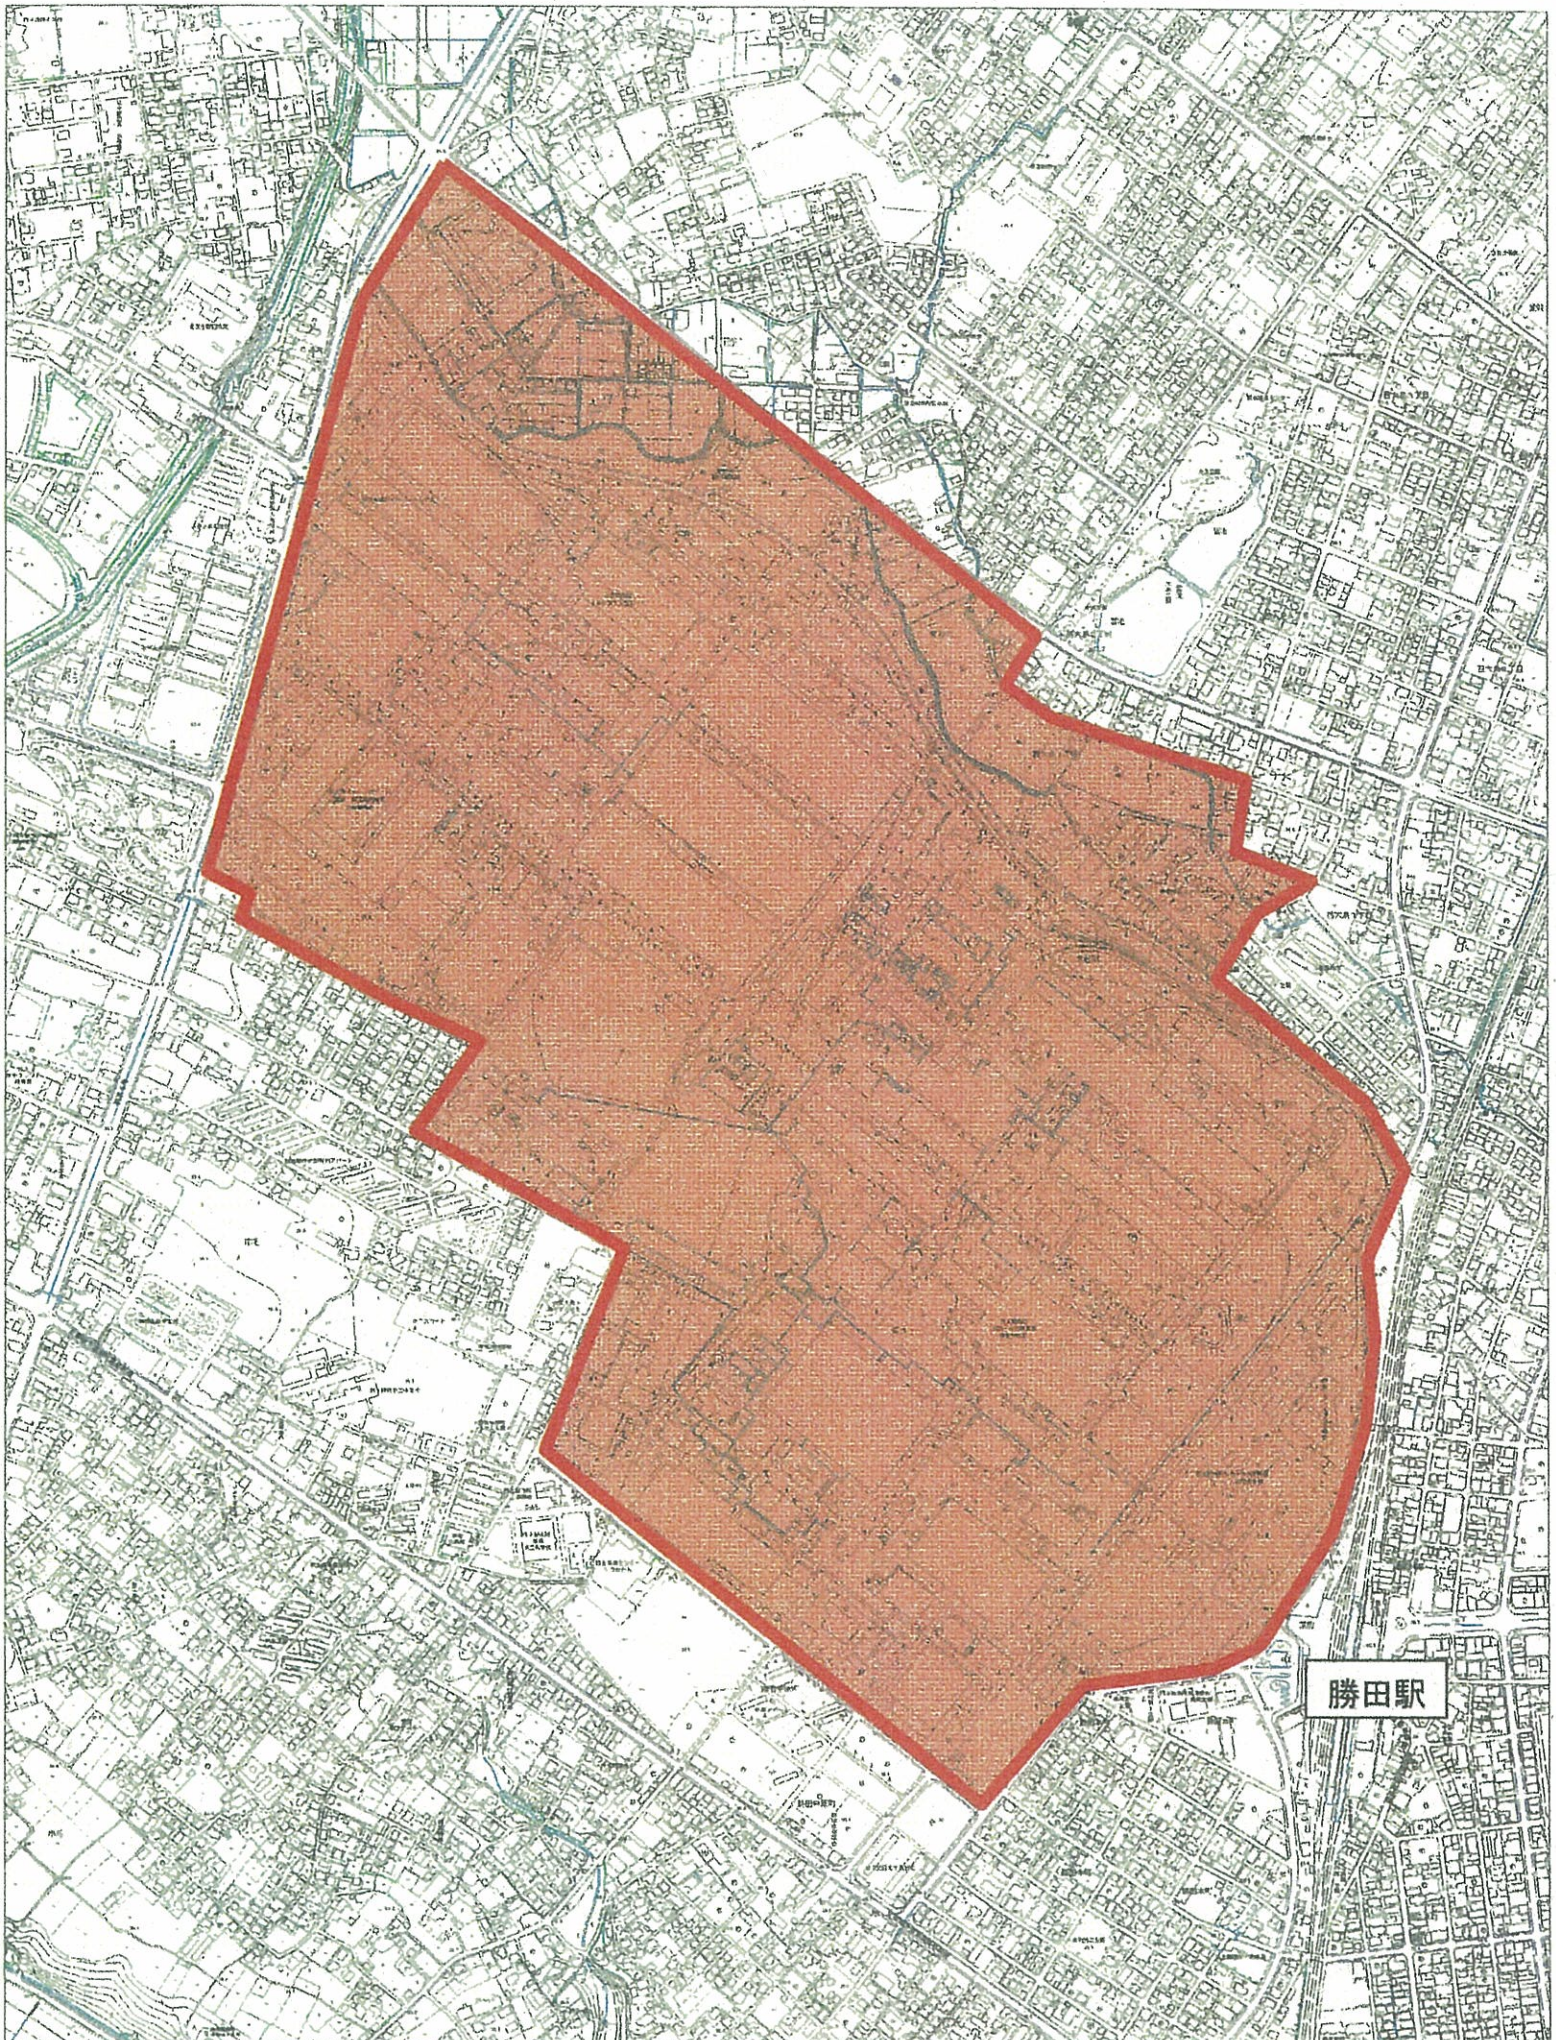

# 3-4 勝田第二工業団地復興産業集積区域①

勝田第二工業団地復興産業集積区域①

縮尺 1/2500

作成年度 昭和54年

作成機関 国土院

3-4 勝田第二工業団地復興産業集積区域②

勝田第二工業団地復興産業集積区域②

1/2500

勝田第二工業団地復興産業集積区域②  
 国土庁 国土院  
 国土院 国土院  
 国土院 国土院  
 国土院 国土院

3 - 5 勝田駅西口周辺地区復興産業集積区域

# 3-6 勝田駅東口周辺地区復興産業集積区域

1/2500

<p>道路</p> <p>河川</p> <p>公園</p> <p>緑地</p> <p>建築物</p> <p>植栽</p> <p>境界</p> <p>地籍</p> <p>その他</p>	<p>道路</p> <p>河川</p> <p>公園</p> <p>緑地</p> <p>建築物</p> <p>植栽</p> <p>境界</p> <p>地籍</p> <p>その他</p>	<p>道路</p> <p>河川</p> <p>公園</p> <p>緑地</p> <p>建築物</p> <p>植栽</p> <p>境界</p> <p>地籍</p> <p>その他</p>	<p>道路</p> <p>河川</p> <p>公園</p> <p>緑地</p> <p>建築物</p> <p>植栽</p> <p>境界</p> <p>地籍</p> <p>その他</p>
---	---	---	---