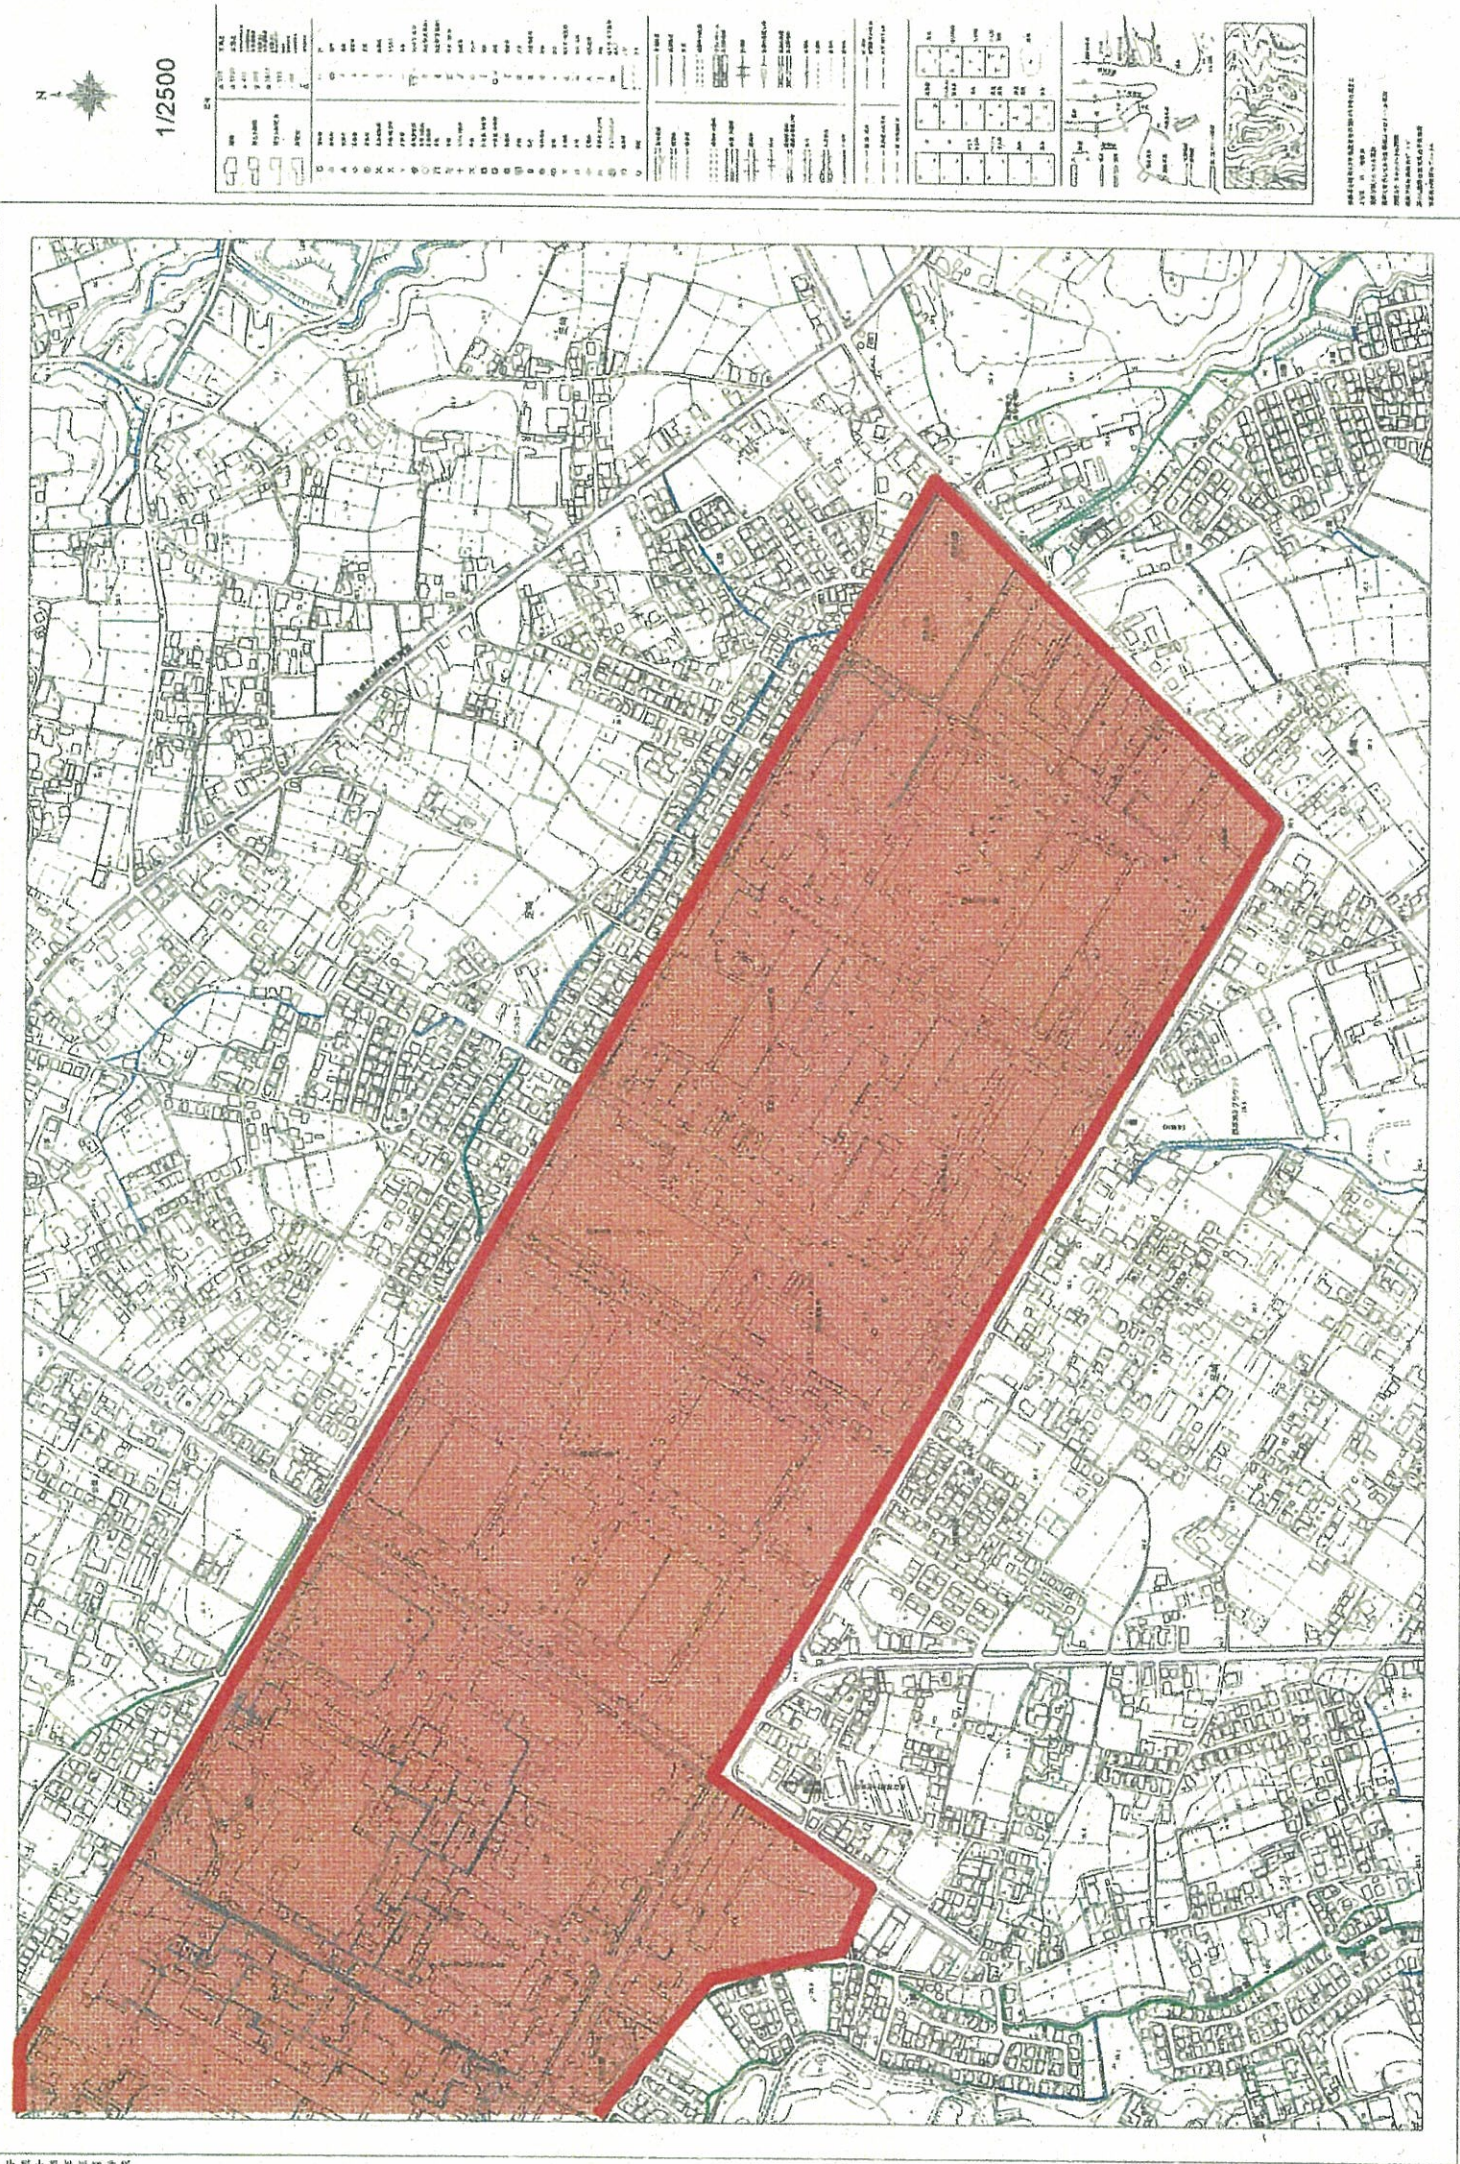

# 3-4 勝田第二工業団地復興産業集積区域①

勝田第二工業団地復興産業集積区域①

縮尺 1/2500

作成年度 昭和54年

作成機関 国土院

3-4 勝田第二工業団地復興産業集積区域②

勝田第二工業団地復興産業集積区域②

1/2500

勝田第二工業団地復興産業集積区域②  
 国土庁 国土院  
 国土院 国土院  
 国土院 国土院  
 国土院 国土院

3 - 5 勝田駅西口周辺地区復興産業集積区域

# 3-6 勝田駅東口周辺地区復興産業集積区域

1/2500

<p>道路</p> <p>河川</p> <p>公園</p> <p>緑地</p> <p>建築物</p> <p>植栽</p> <p>境界</p> <p>地籍</p> <p>その他</p>	<p>道路</p> <p>河川</p> <p>公園</p> <p>緑地</p> <p>建築物</p> <p>植栽</p> <p>境界</p> <p>地籍</p> <p>その他</p>	<p>道路</p> <p>河川</p> <p>公園</p> <p>緑地</p> <p>建築物</p> <p>植栽</p> <p>境界</p> <p>地籍</p> <p>その他</p>	<p>道路</p> <p>河川</p> <p>公園</p> <p>緑地</p> <p>建築物</p> <p>植栽</p> <p>境界</p> <p>地籍</p> <p>その他</p>
---	---	---	---