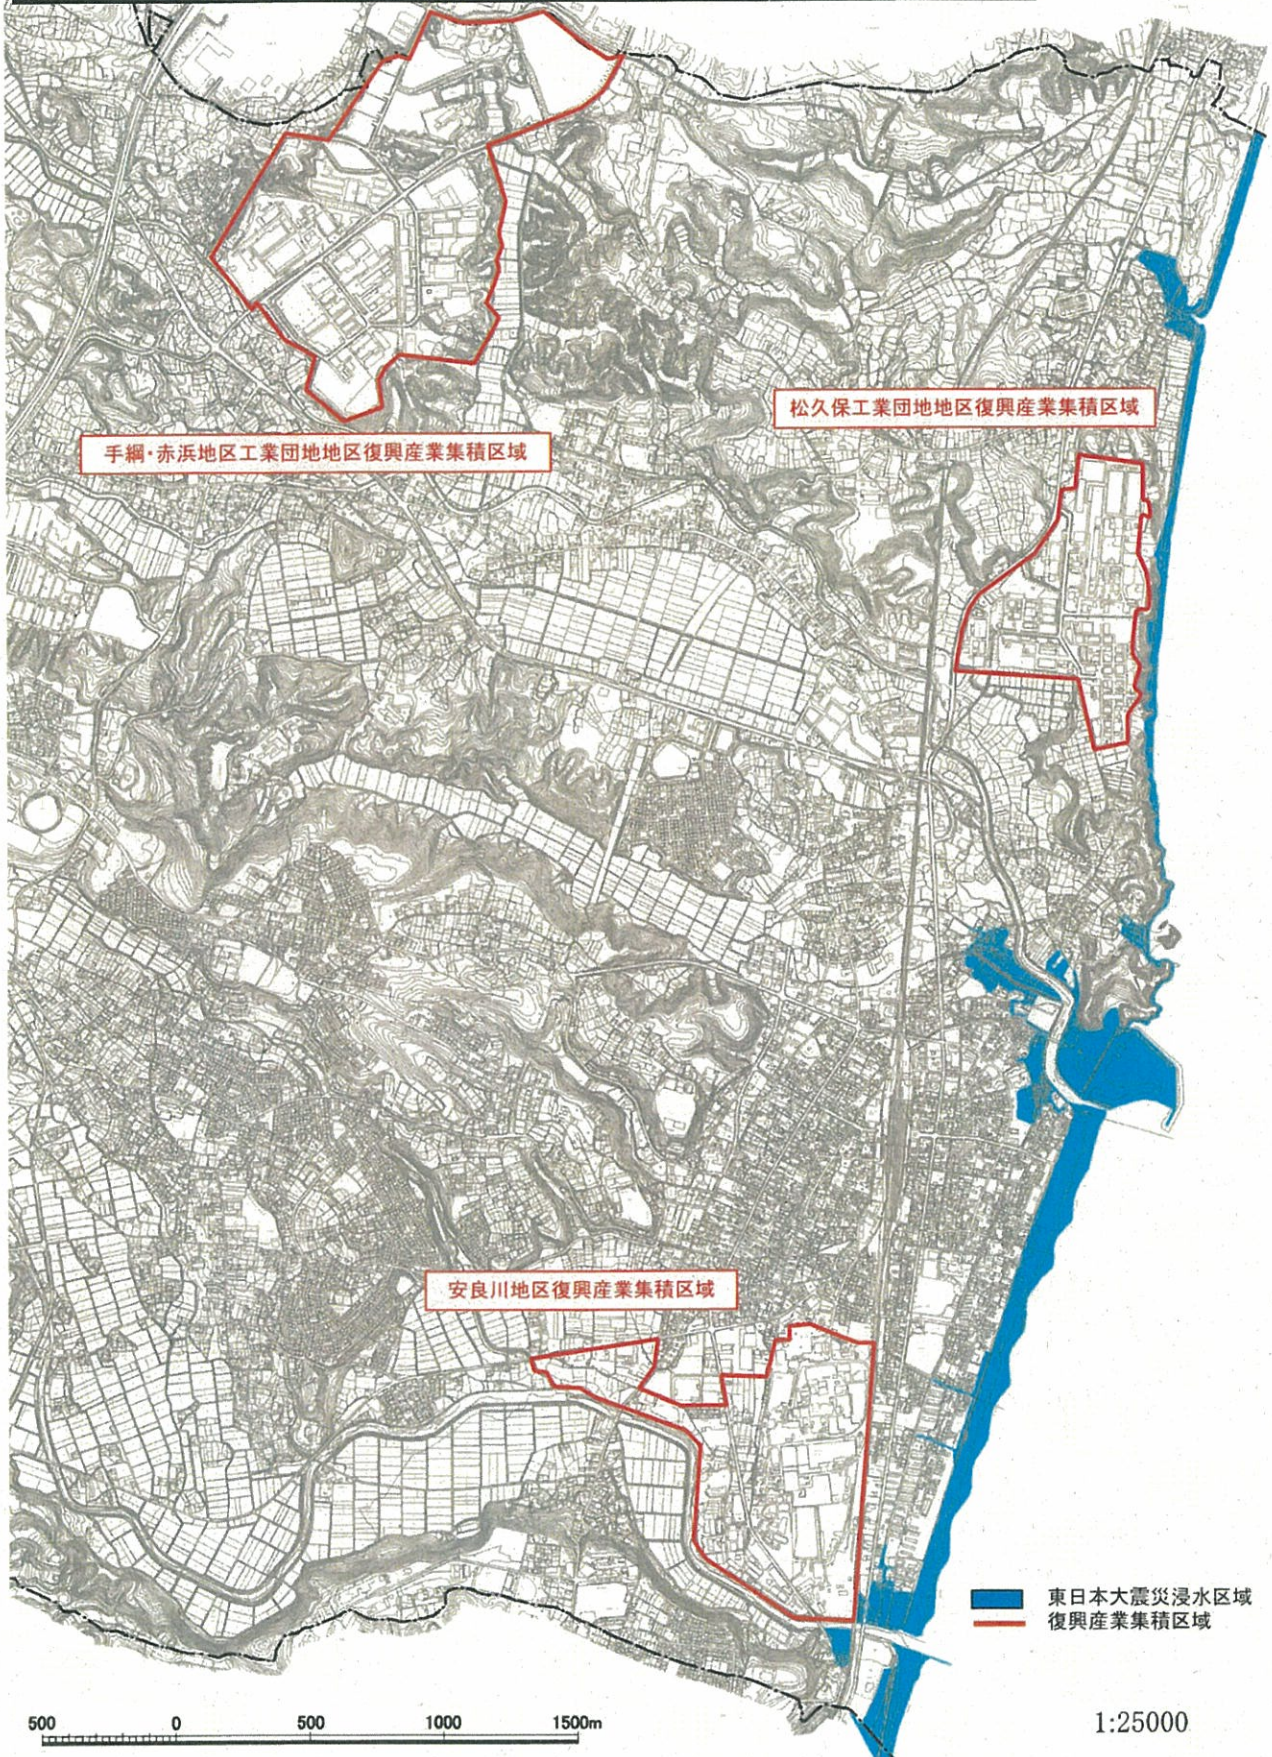

高萩市内復興産業集積区域(全図)

図面-1 道の駅いたご周辺地区復興産業集積区域

図面-2 潮来IC周辺地区復興産業集積区域

図面-3 潮来工業団地復興産業集積区域

図面-4 須賀地区復興産業集積区域

図面-5 水原地区復興産業集積区域

那珂市産業集積区域図

那珂西部工業団地
復興産業集積区域

那珂市

日立市

東海村

ひたちなか市

水戸市