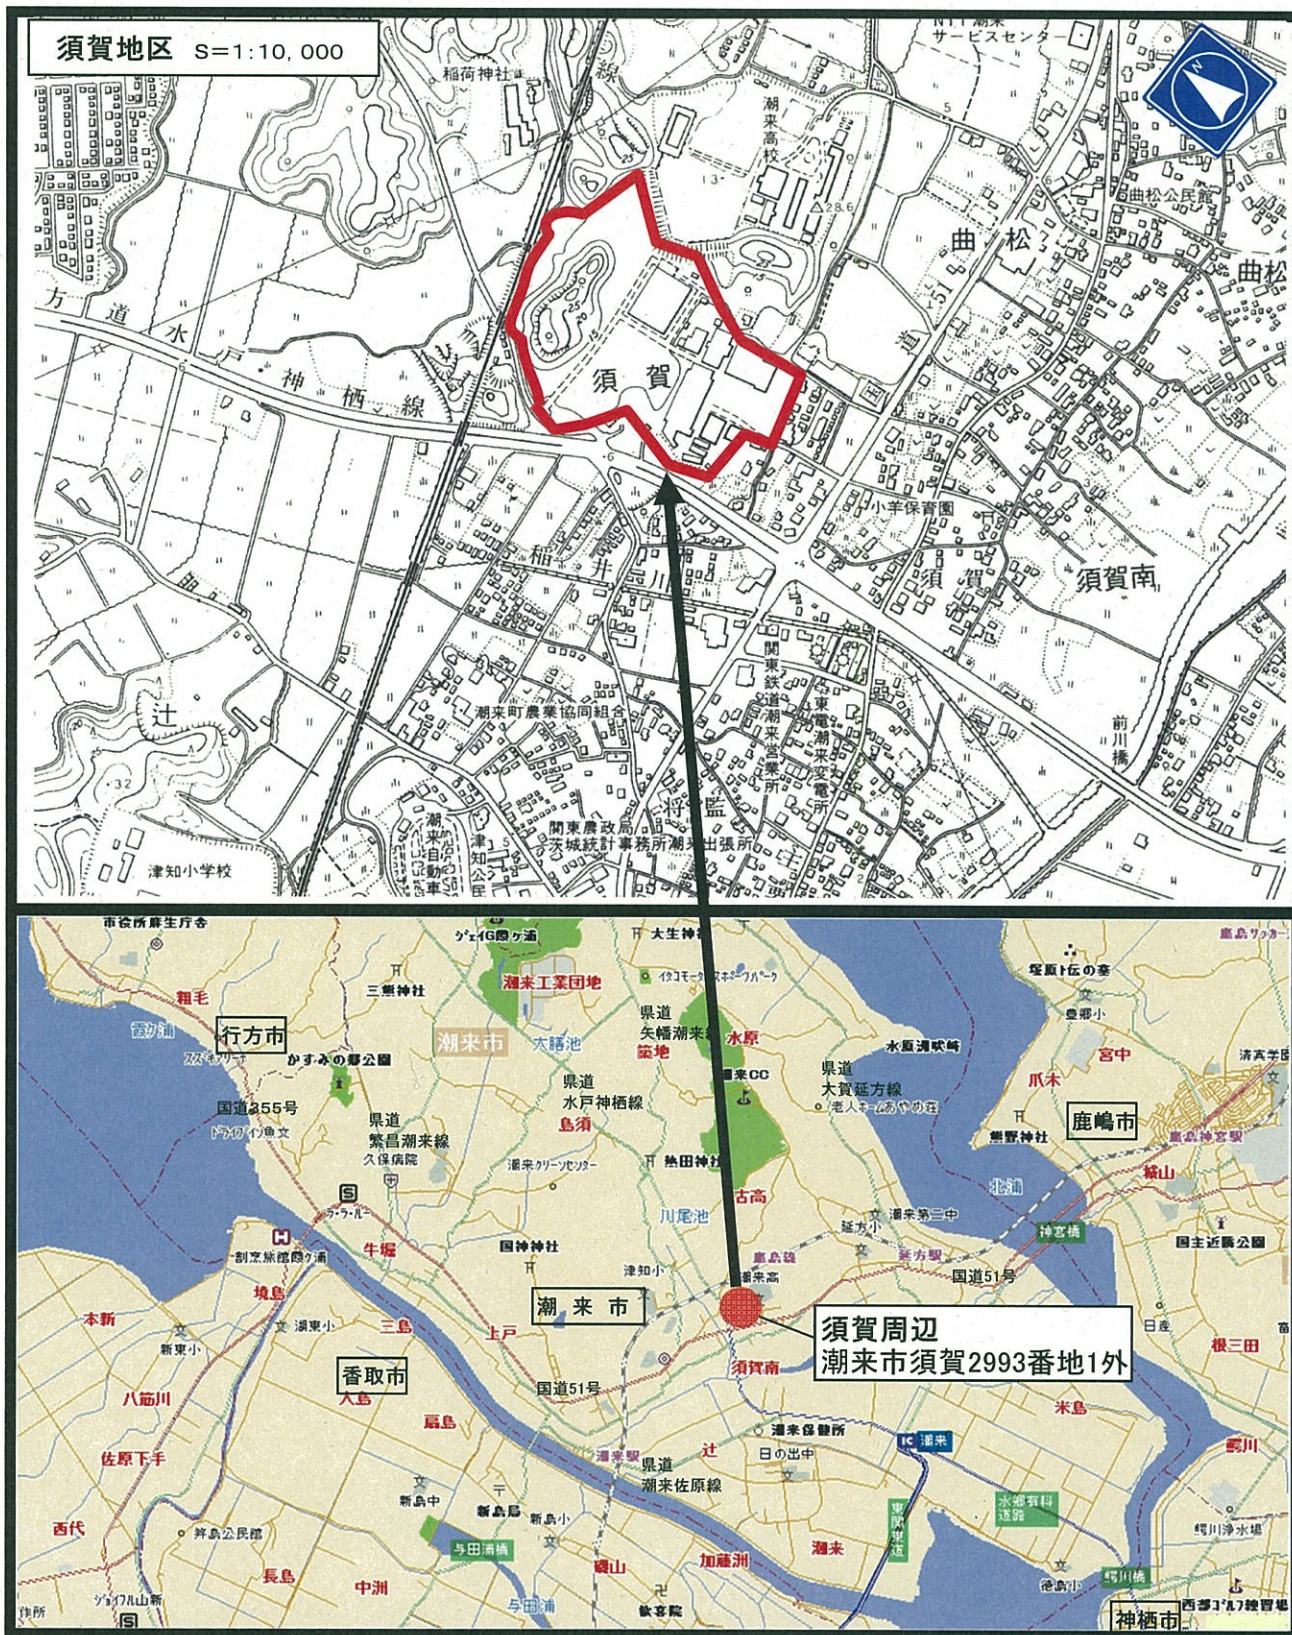

高萩市内復興産業集積区域(全図)

図面-1 道の駅いたご周辺地区復興産業集積区域

図面-2 潮来IC周辺地区復興産業集積区域

図面-3 潮来工業団地復興産業集積区域

図面-4 須賀地区復興産業集積区域

図面-5 水原地区復興産業集積区域

那珂市産業集積区域図

那珂西部工業団地
復興産業集積区域

那珂市

日立市

東海村

ひたちなか市

水戸市