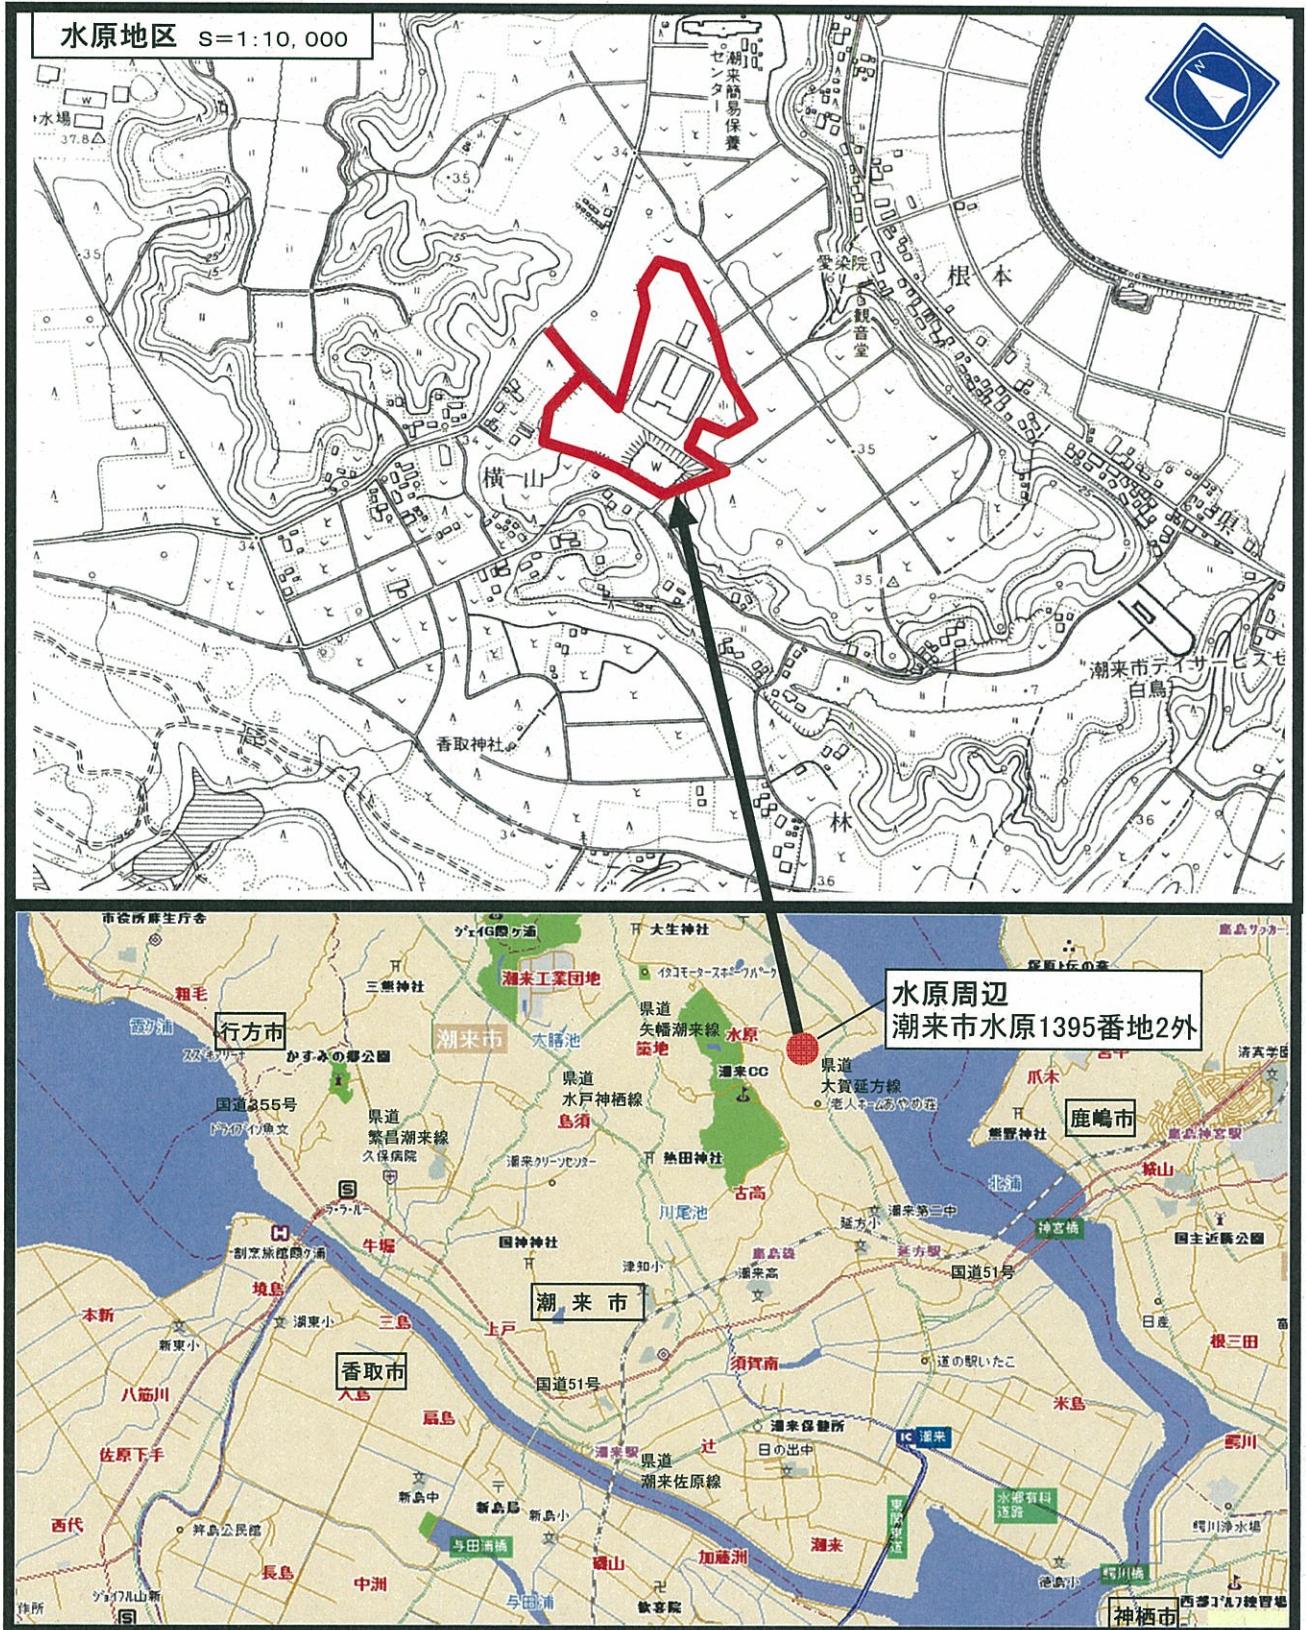

高萩市内復興産業集積区域(全図)

図面-1 道の駅いたご周辺地区復興産業集積区域

図面-2 潮来IC周辺地区復興産業集積区域

図面-3 潮来工業団地復興産業集積区域

図面-4 須賀地区復興産業集積区域

図面-5 水原地区復興産業集積区域

那珂市産業集積区域図

那珂西部工業団地
復興産業集積区域

那珂市

日立市

東海村

ひたちなか市

水戸市