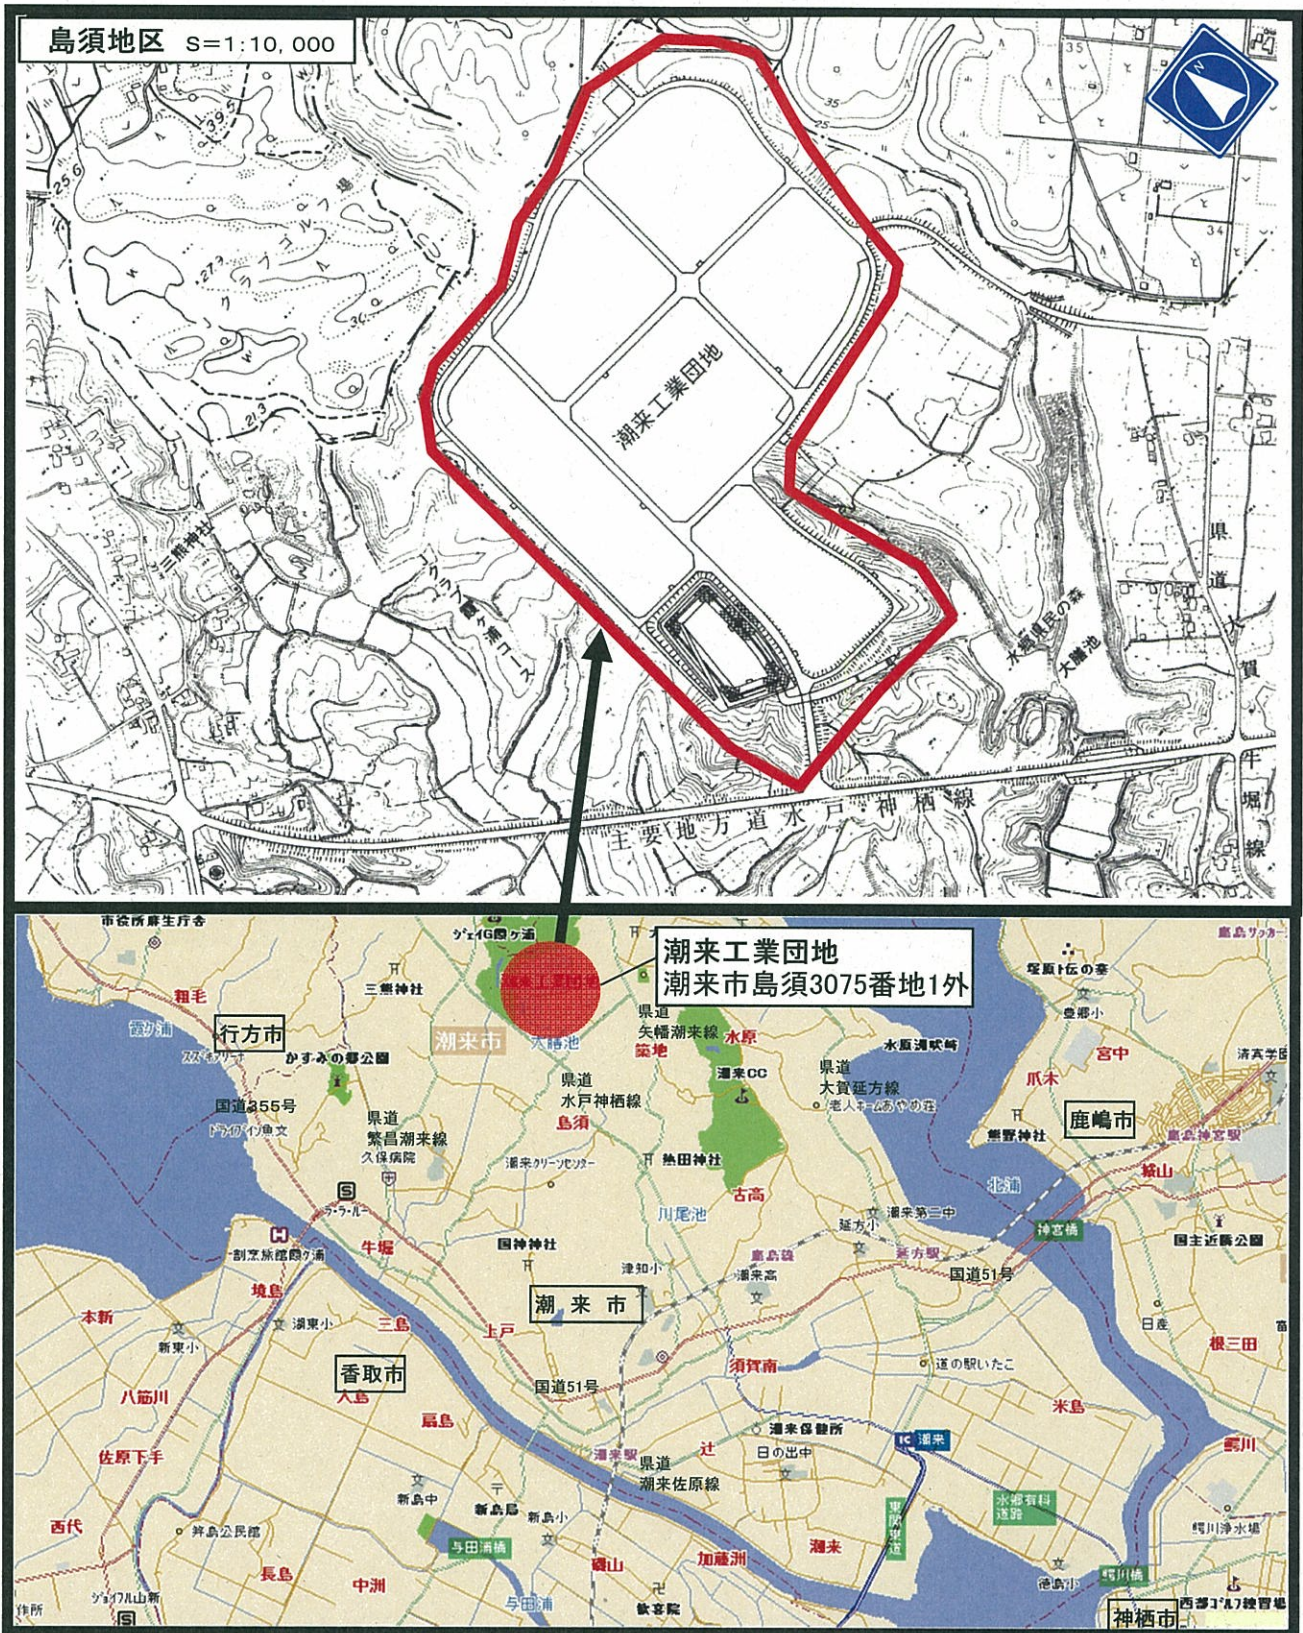

高萩市内復興産業集積区域(全図)

図面-1 道の駅いたご周辺地区復興産業集積区域

図面-2 潮来IC周辺地区復興産業集積区域

図面-3 潮来工業団地復興産業集積区域

図面-4 須賀地区復興産業集積区域

図面-5 水原地区復興産業集積区域

那珂市産業集積区域図

那珂西部工業団地
復興産業集積区域

那珂市

日立市

東海村

ひたちなか市

水戸市