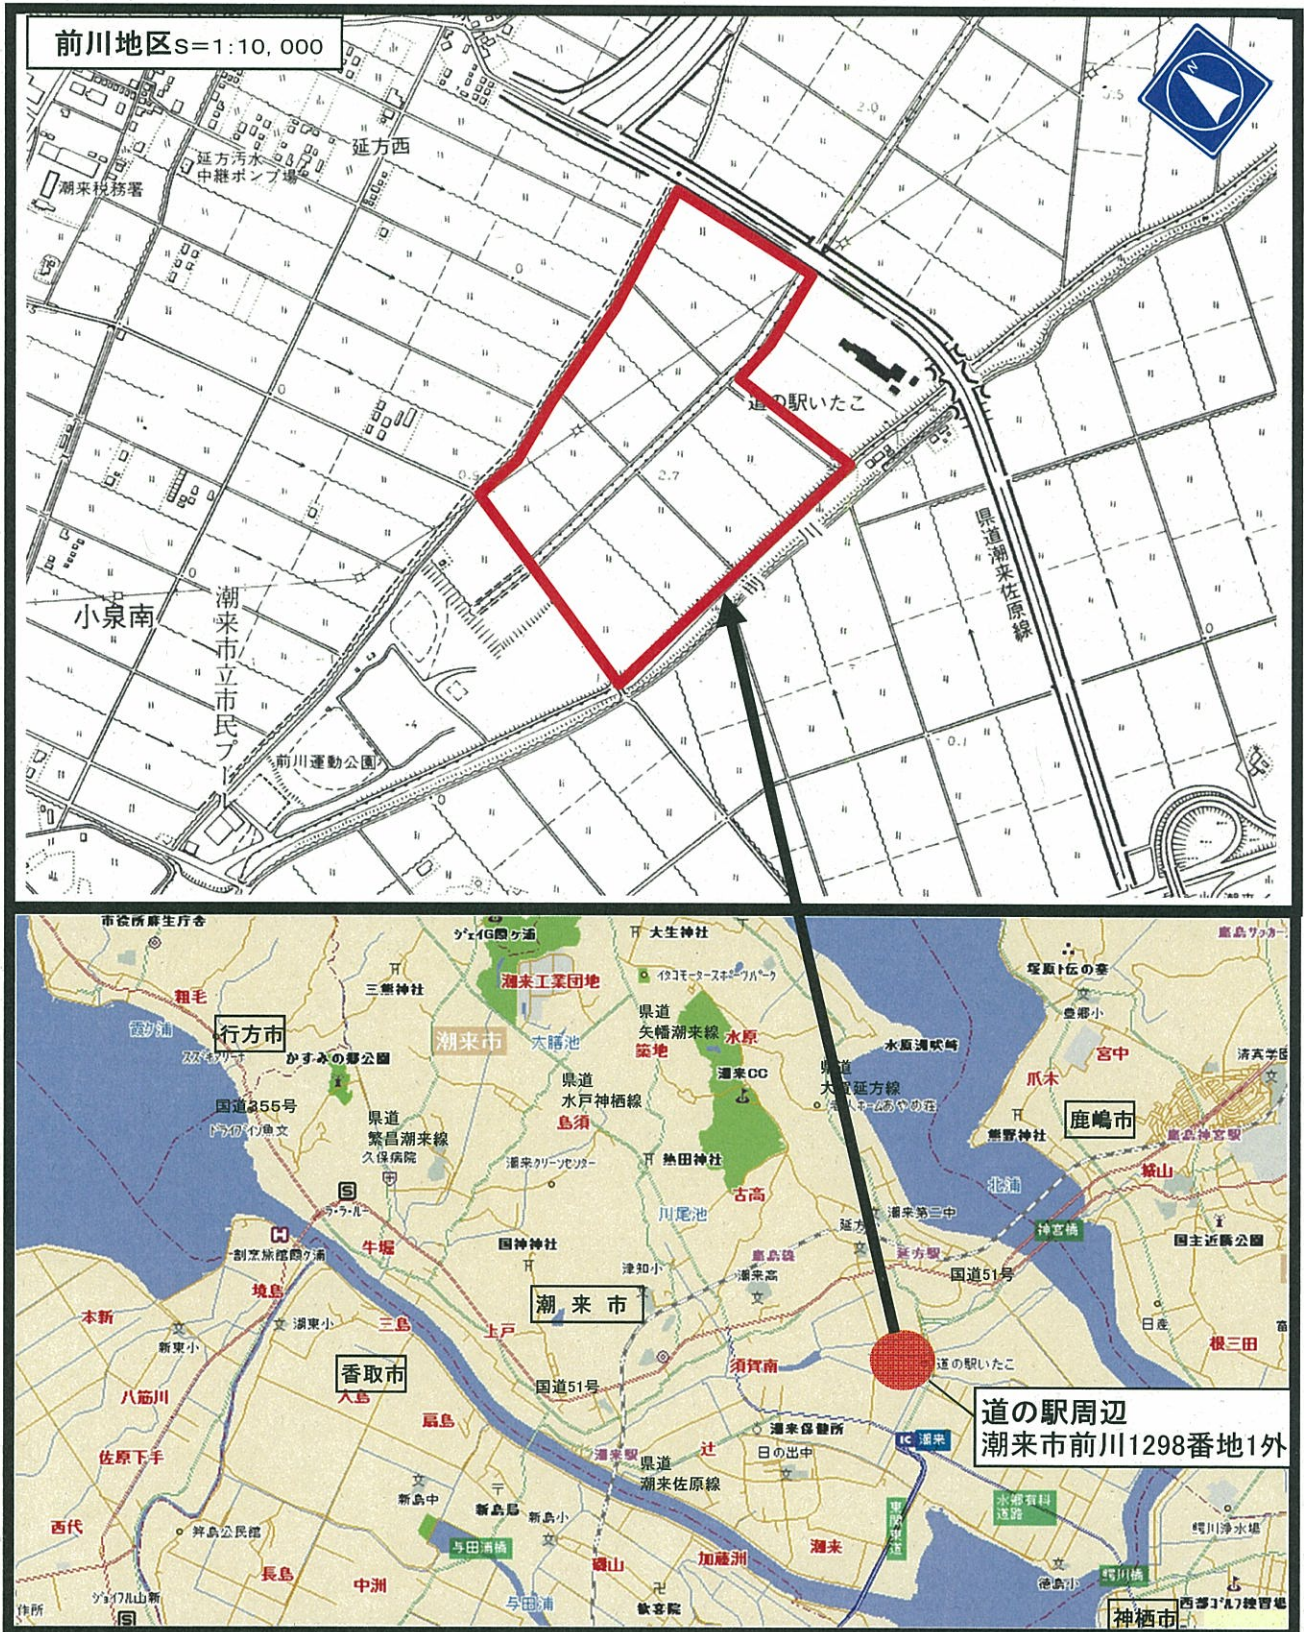

高萩市内復興産業集積区域(全図)

図面-1 道の駅いたご周辺地区復興産業集積区域

図面-2 潮来IC周辺地区復興産業集積区域

図面-3 潮来工業団地復興産業集積区域

図面-4 須賀地区復興産業集積区域

図面-5 水原地区復興産業集積区域

那珂市産業集積区域図

那珂西部工業団地
復興産業集積区域

那珂市

日立市

東海村

ひたちなか市

水戸市