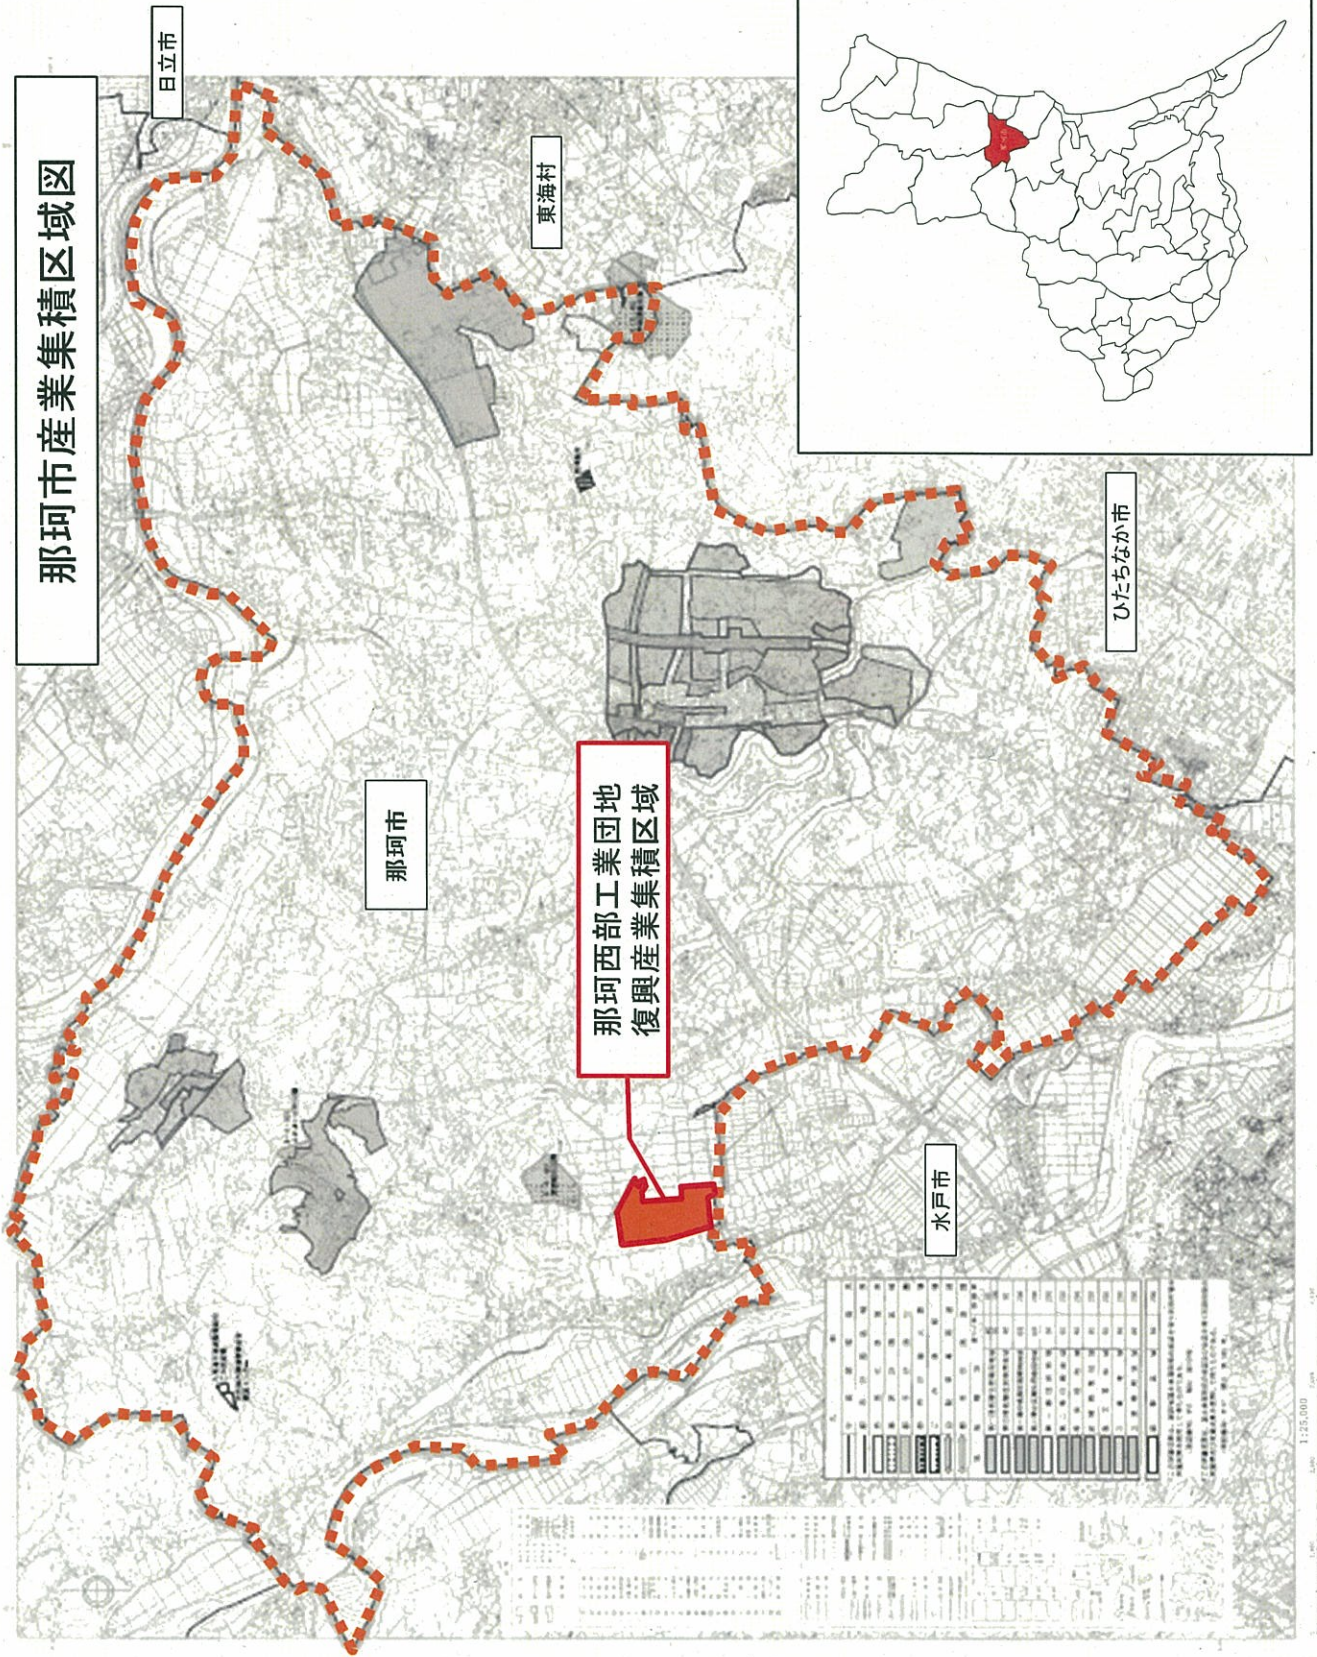

高萩市内復興産業集積区域(全図)

図面-1 道の駅いたご周辺地区復興産業集積区域

図面-2 潮来IC周辺地区復興産業集積区域

図面-3 潮来工業団地復興産業集積区域

図面-4 須賀地区復興産業集積区域

図面-5 水原地区復興産業集積区域

那珂市産業集積区域図

那珂西部工業団地
復興産業集積区域

那珂市

日立市

東海村

ひたちなか市

水戸市