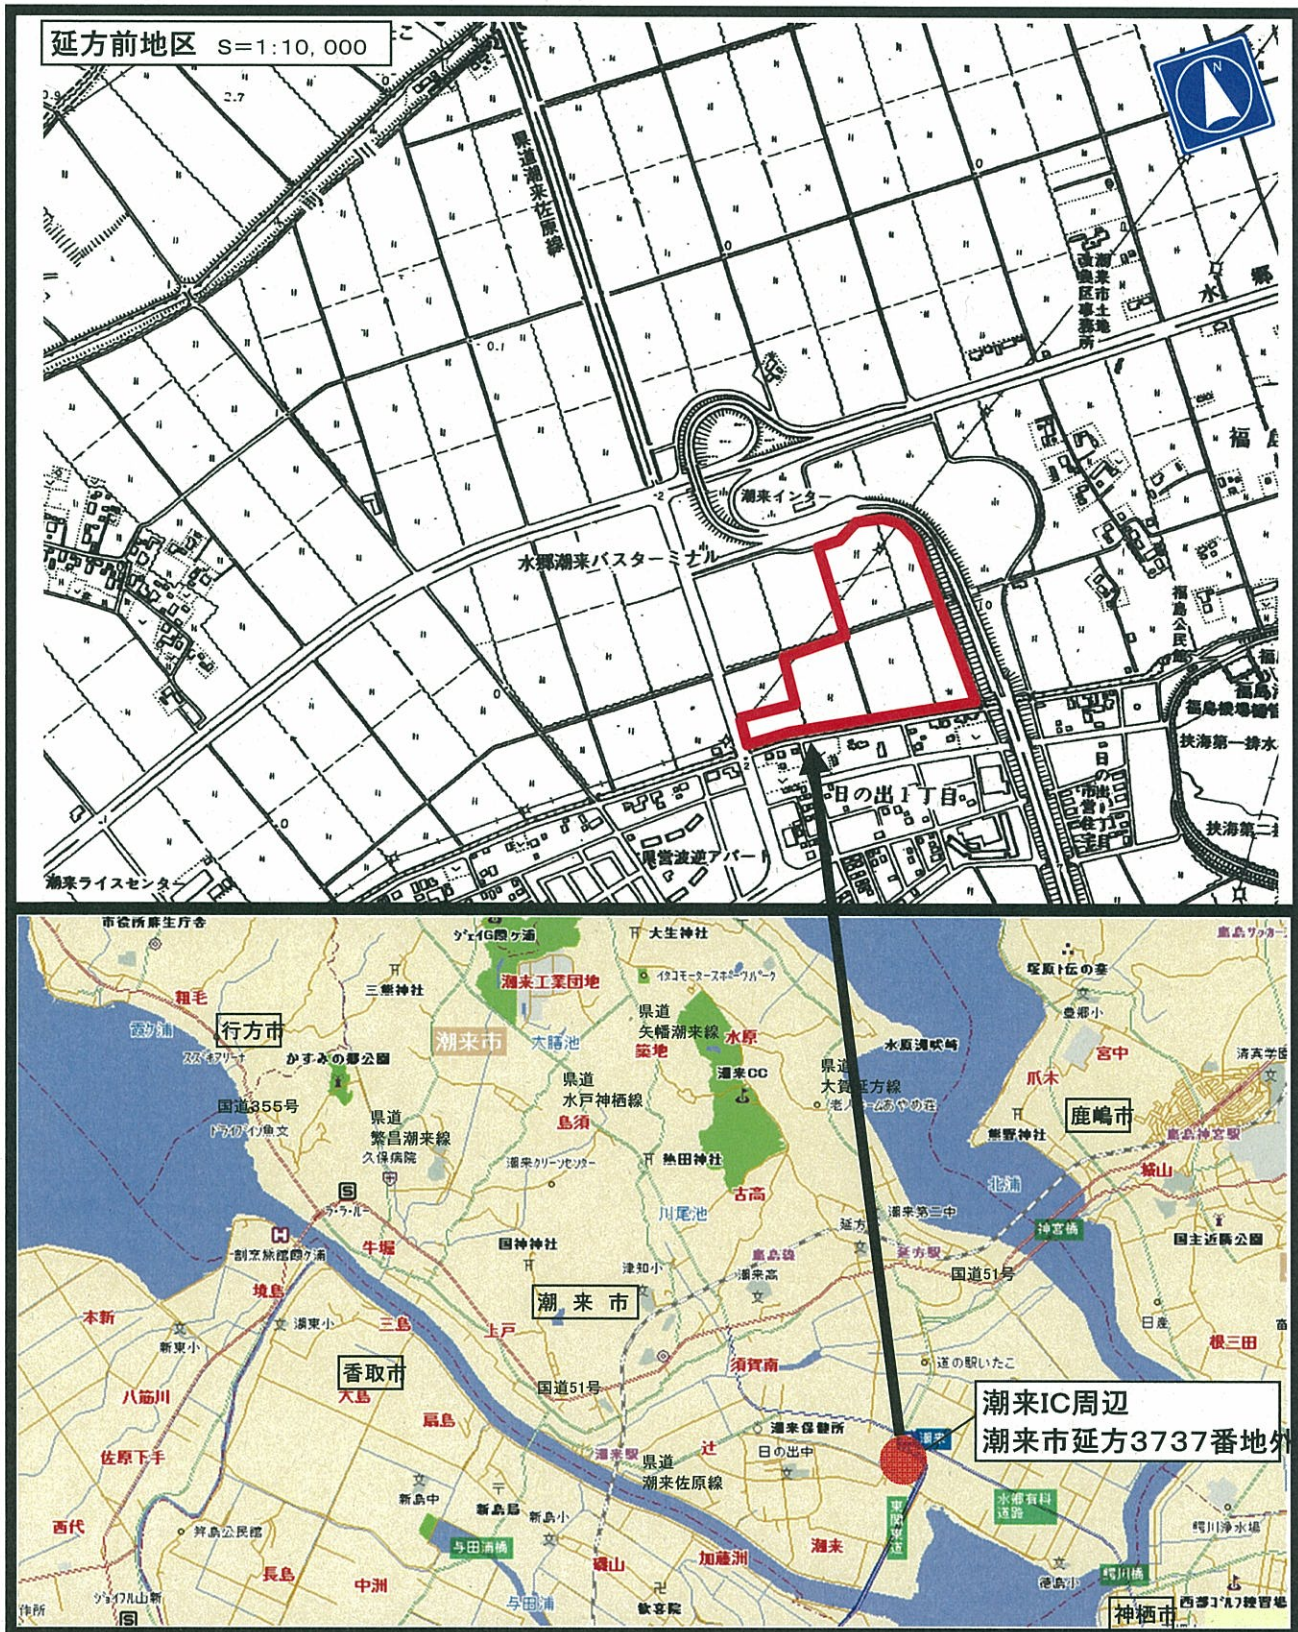

高萩市内復興産業集積区域(全図)

図面-1 道の駅いたご周辺地区復興産業集積区域

図面-2 潮来IC周辺地区復興産業集積区域

図面-3 潮来工業団地復興産業集積区域

図面-4 須賀地区復興産業集積区域

図面-5 水原地区復興産業集積区域

那珂市産業集積区域図

那珂西部工業団地
復興産業集積区域

那珂市

日立市

東海村

ひたちなか市

水戸市