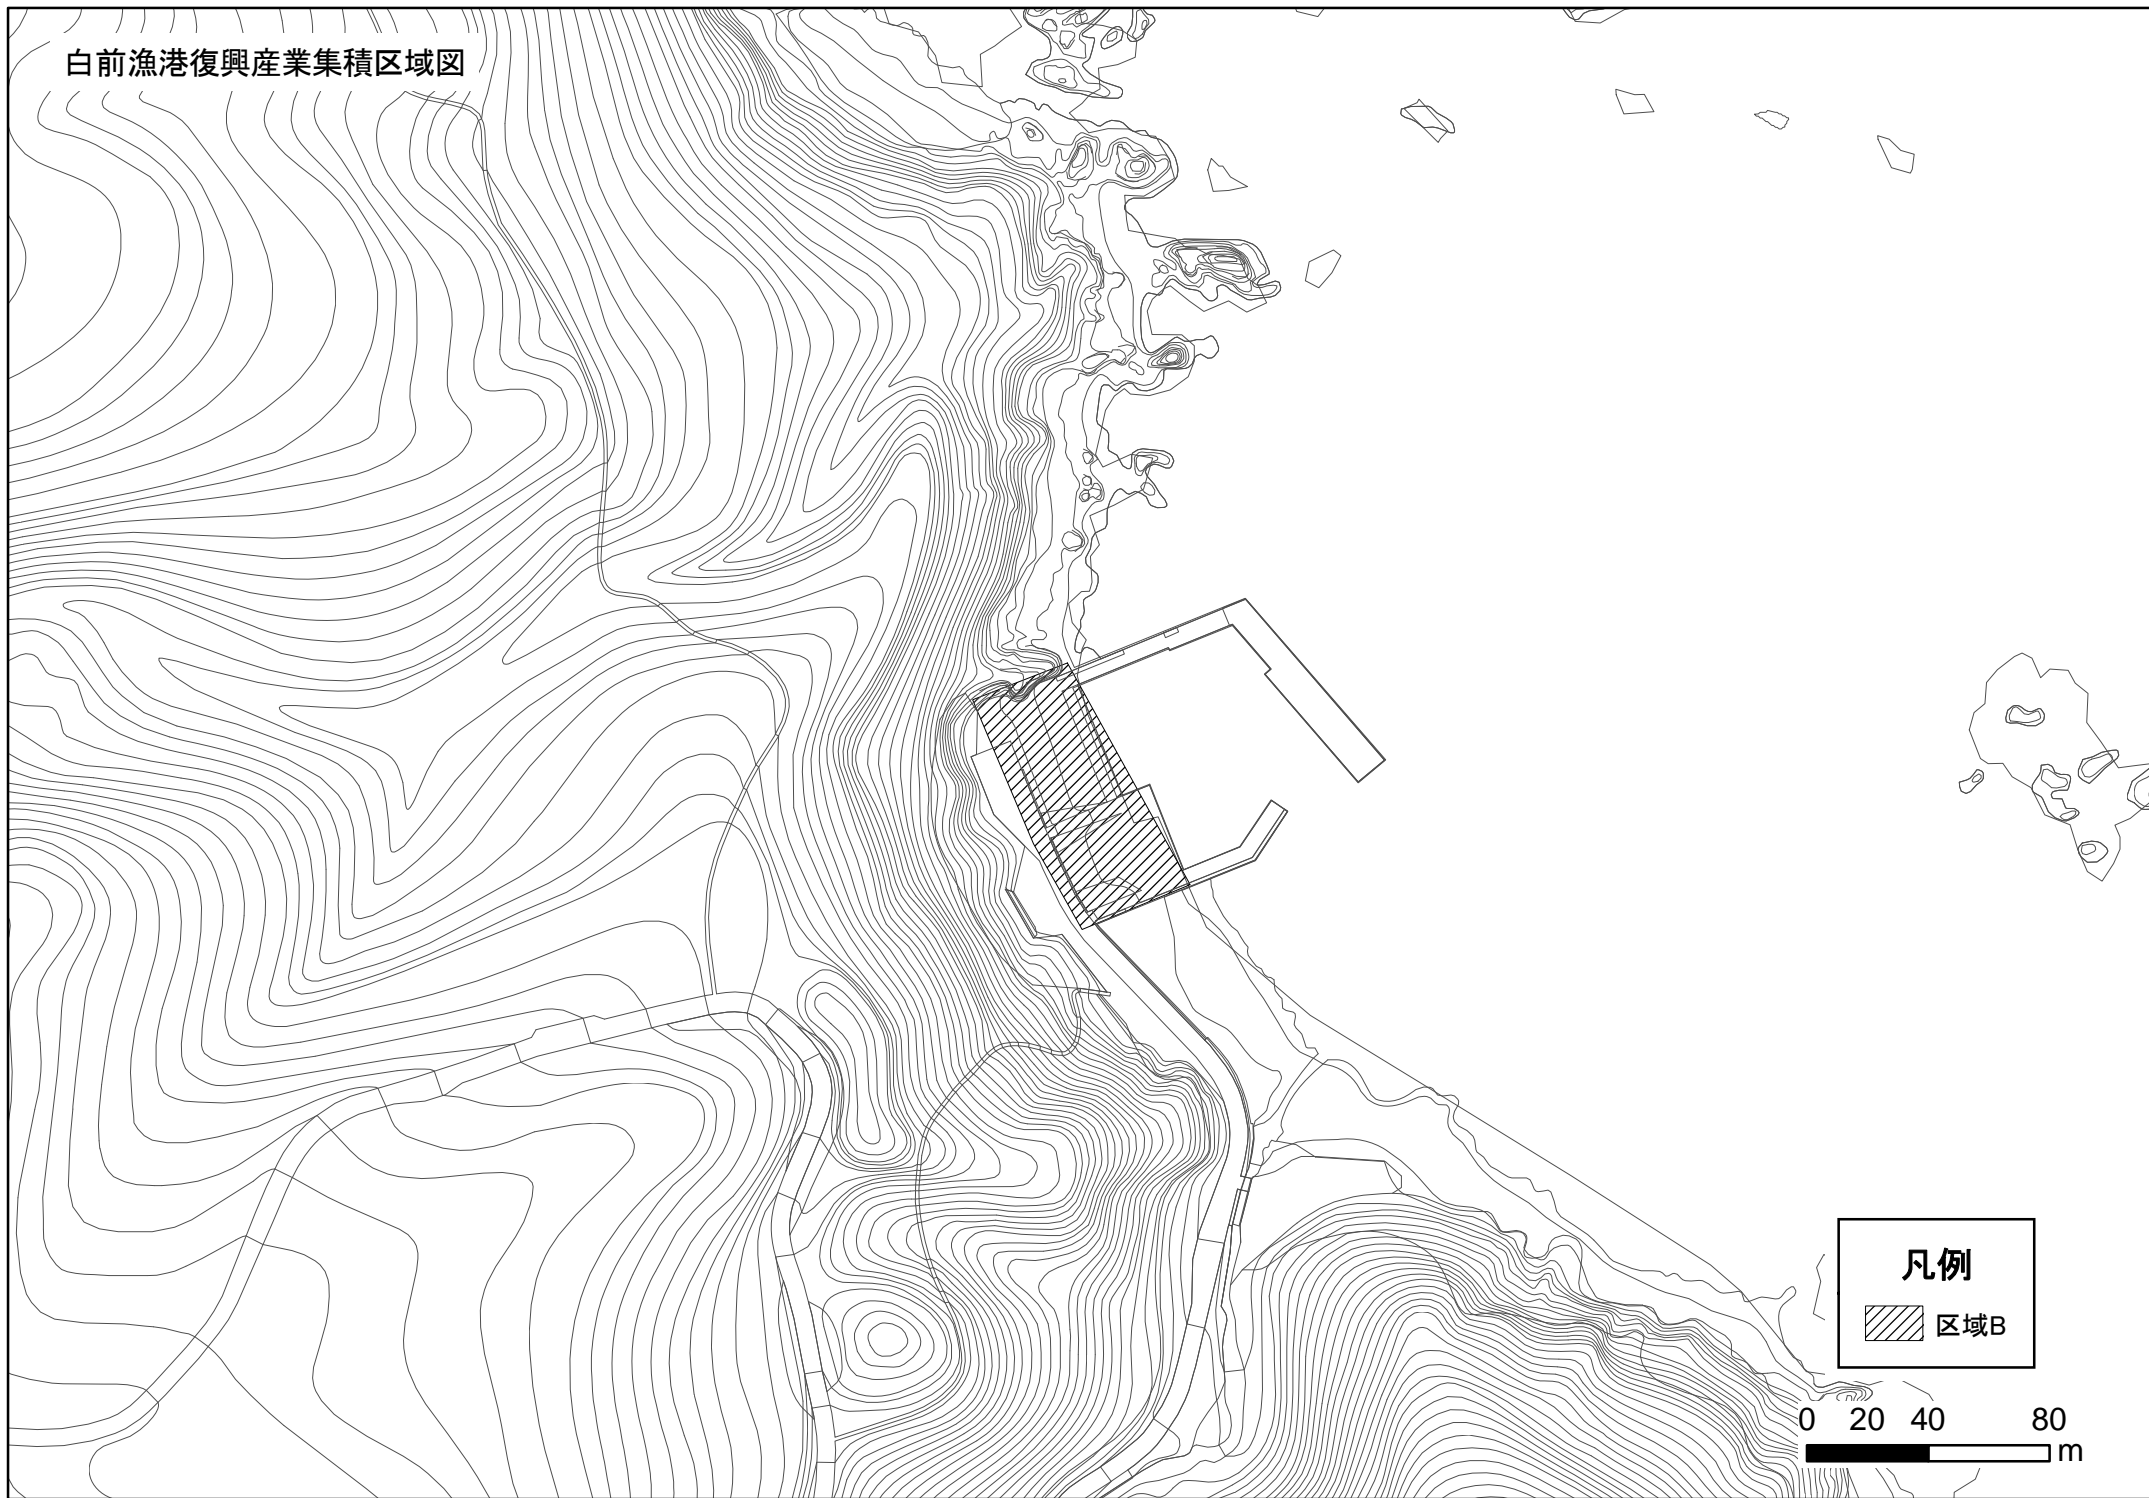

白前漁港復興産業集積区域図

凡例

区域B

0 20 40 80  
m