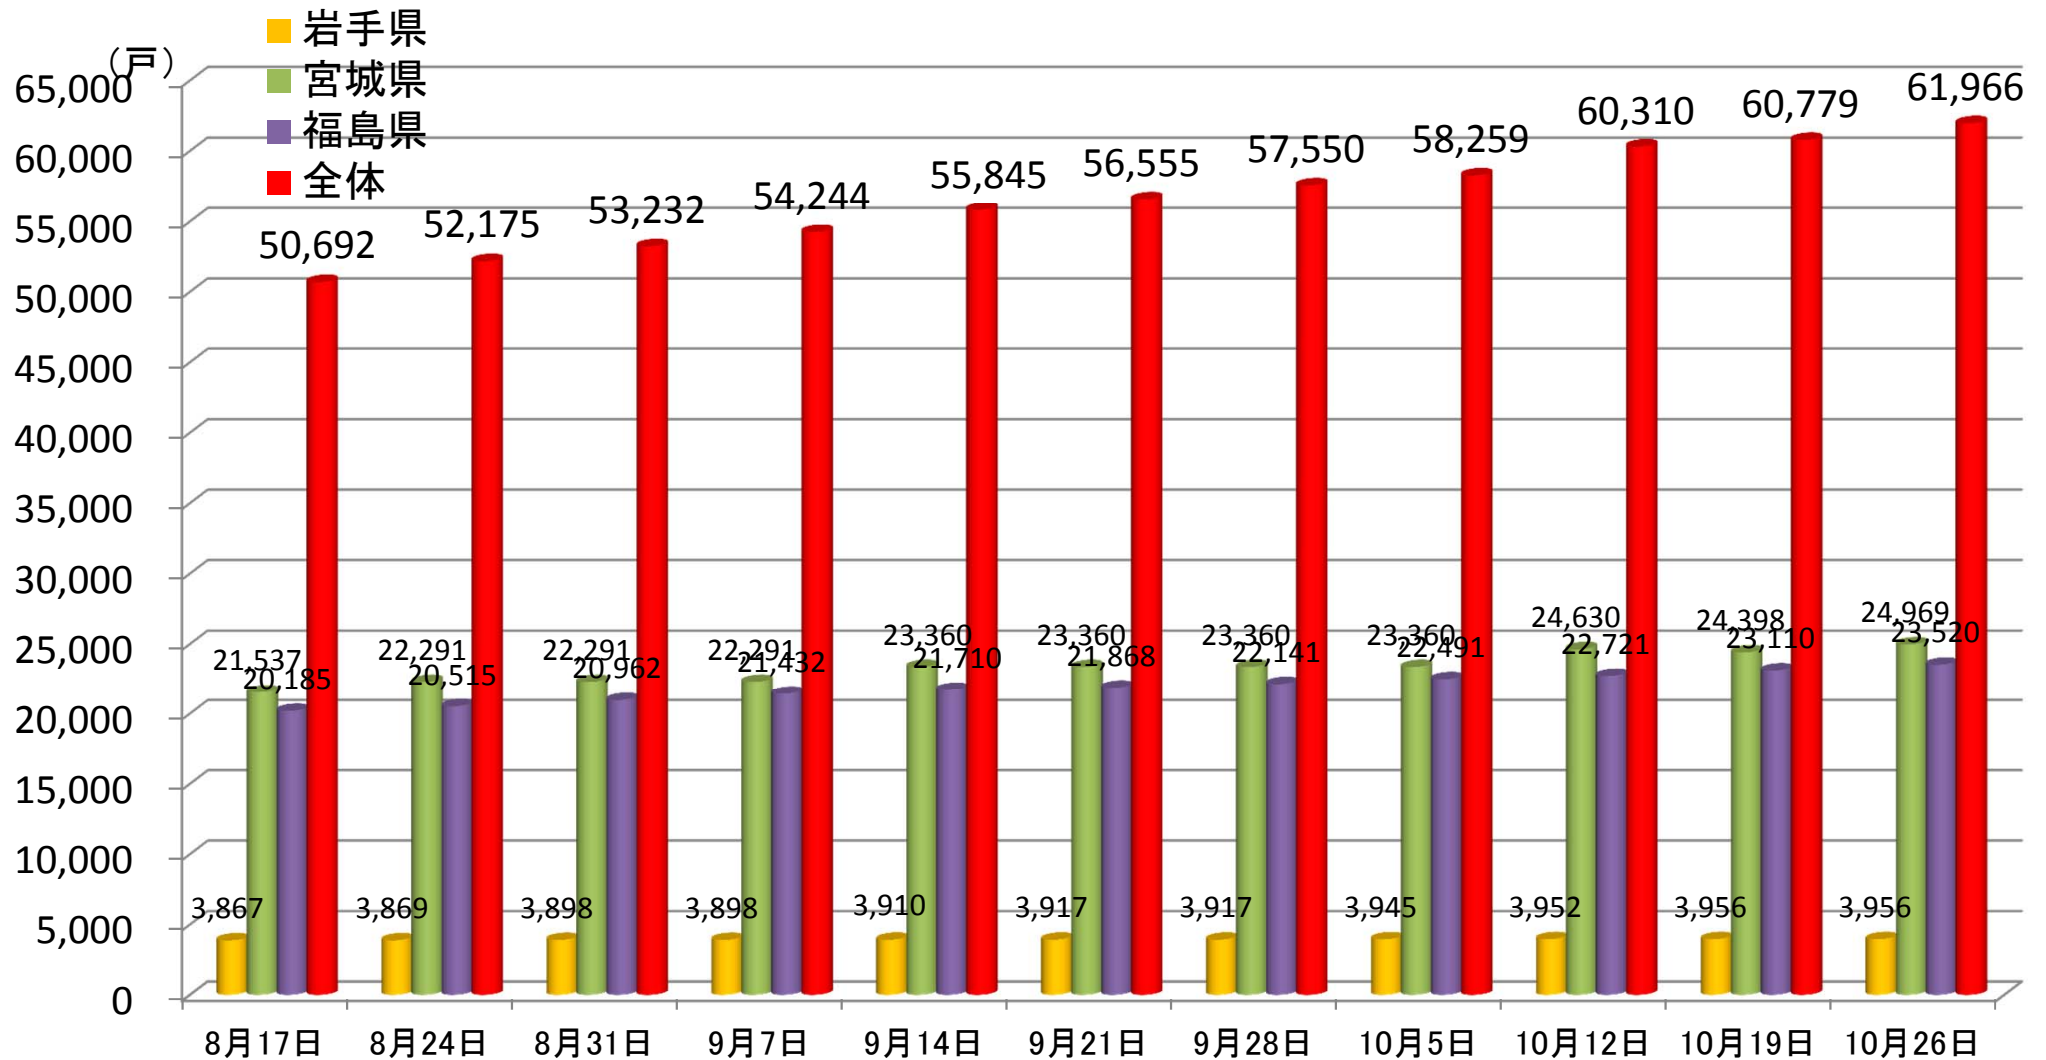

民間賃貸住宅の借上げによる応急仮設住宅への入居戸数の推移

※1 各県からの報告に基づき作成

※2 全体には、岩手、宮城、福島以外の県において借り上げているもの(9,521件)を含む。