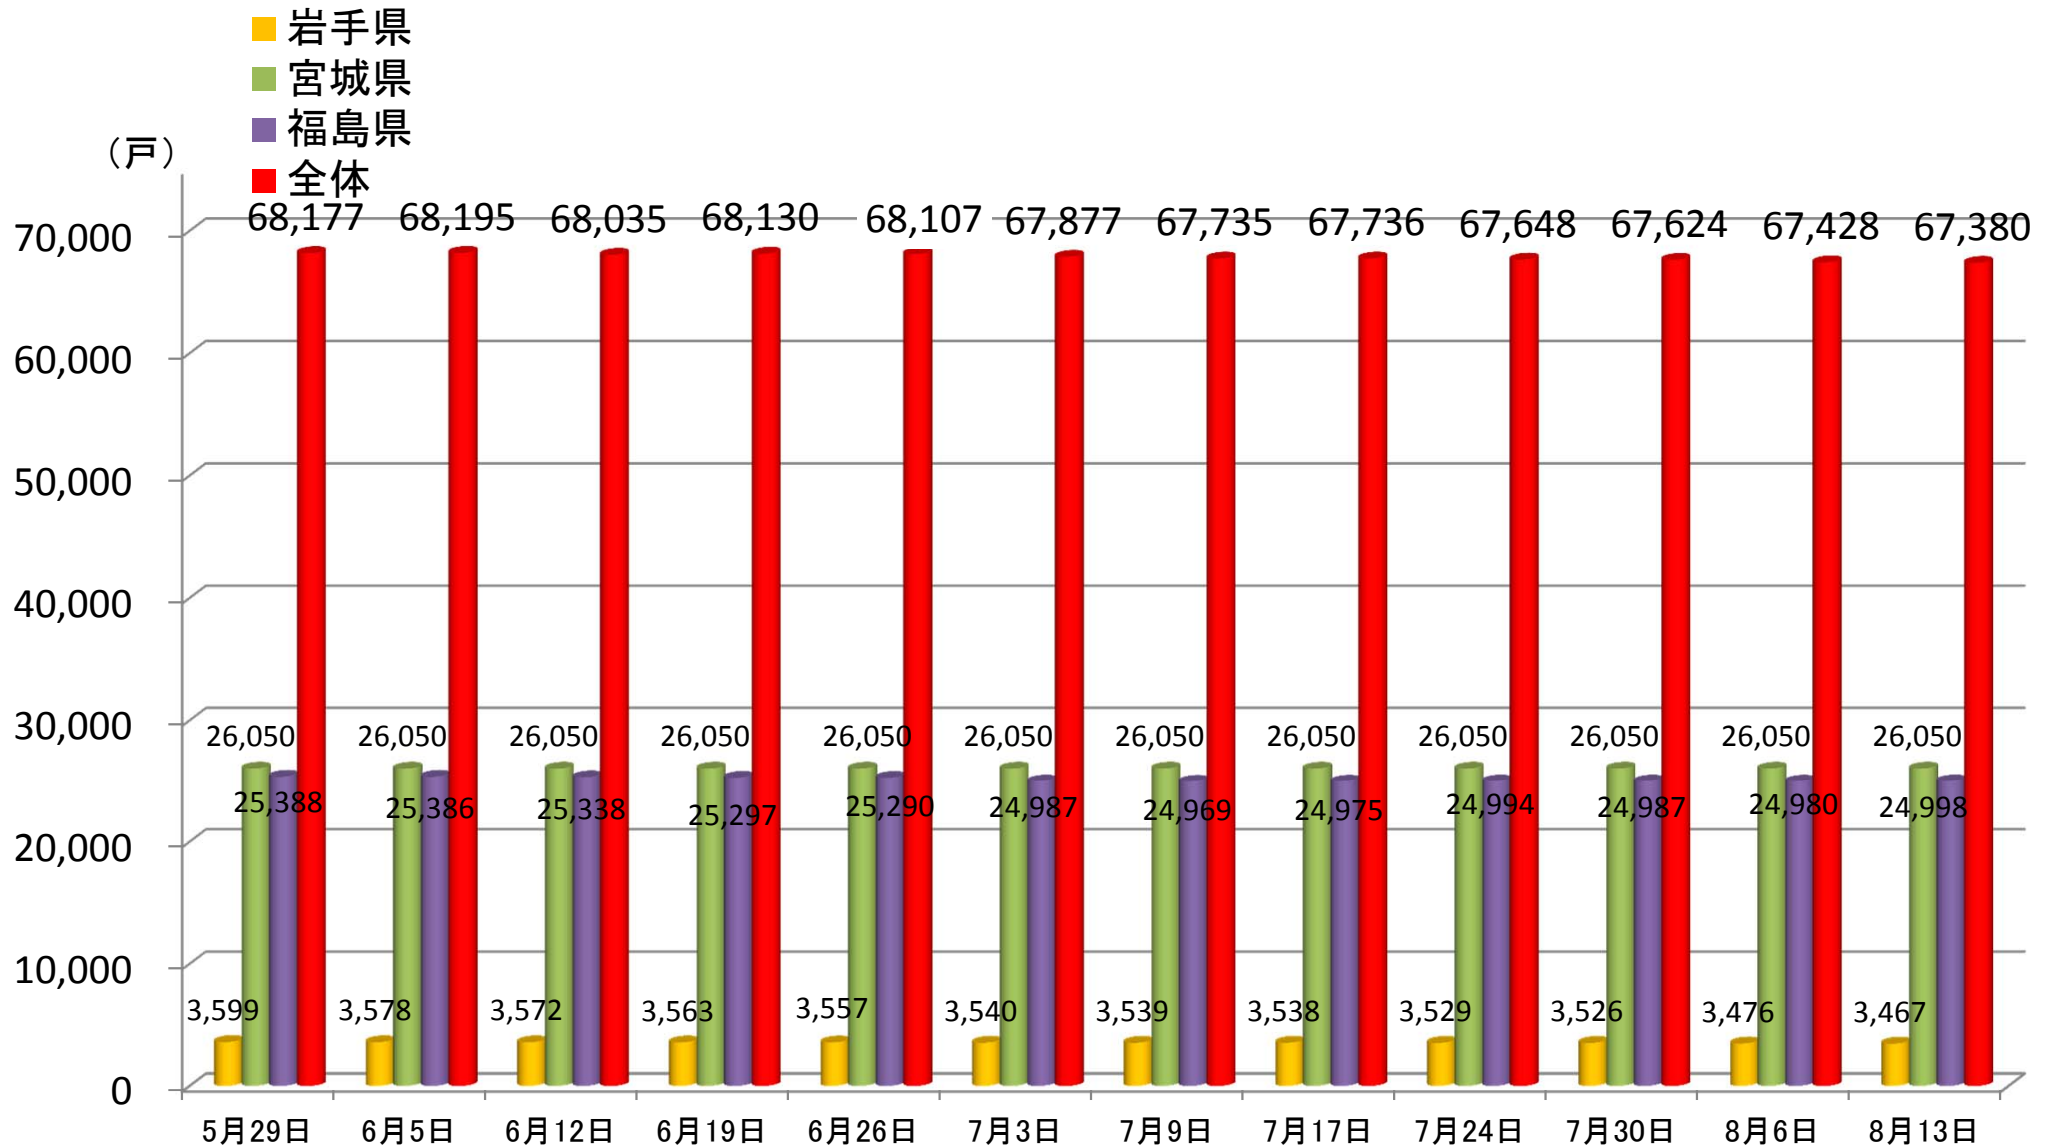

民間賃貸住宅の借上げによる応急仮設住宅への入居戸数の推移

※1 各県からの報告に基づき作成

※2 全体には、岩手、宮城、福島以外の県において借り上げているもの(12,865件)を含む。