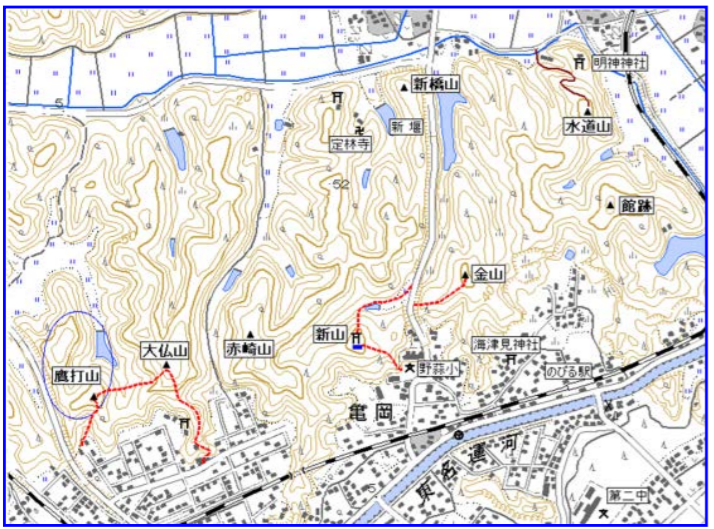

平成27年10月 進捗状況写真

①東工区(館跡付近⇒金山方面)

④中工区(新山⇒金山方面)

⑦西工区(大仏山⇒鷹打山方面)

②東工区(金山⇒館跡付近方面)

⑤中工区(新山⇒赤崎山方面)

⑧西工区(鷹打山⇒大仏山方面)

③東工区(金山⇒新山方面)

⑥中工区(赤崎山⇒新山方面)

⑨西工区(鷹打山⇒松島方面)