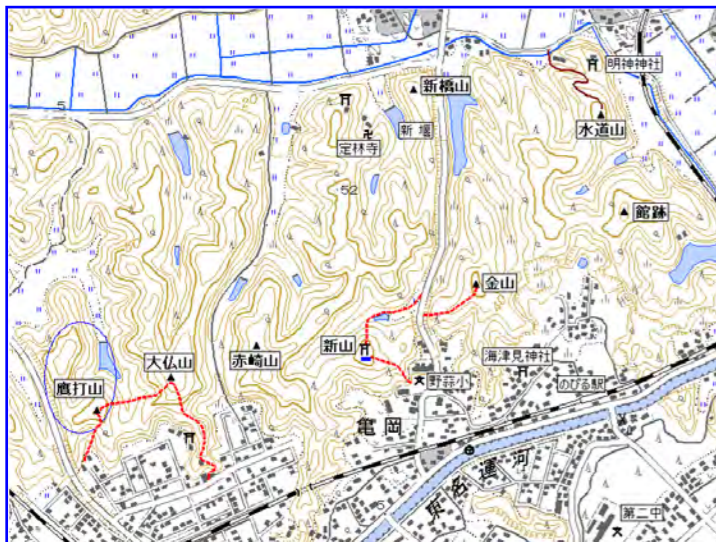

平成27年5月 現況写真

整備イメージ図

①東工区(館跡付近⇒金山方面)

④中工区(新山⇒金山方面)

⑦西工区(大仏山⇒鷹打山方面)

②東工区(金山⇒館跡付近方面)

⑤中工区(新山⇒赤崎山方面)

⑧西工区(鷹打山⇒大仏山方面)

③東工区(金山⇒新山方面)

⑥中工区(赤崎山⇒新山方面)

⑨西工区(鷹打山⇒松島方面)