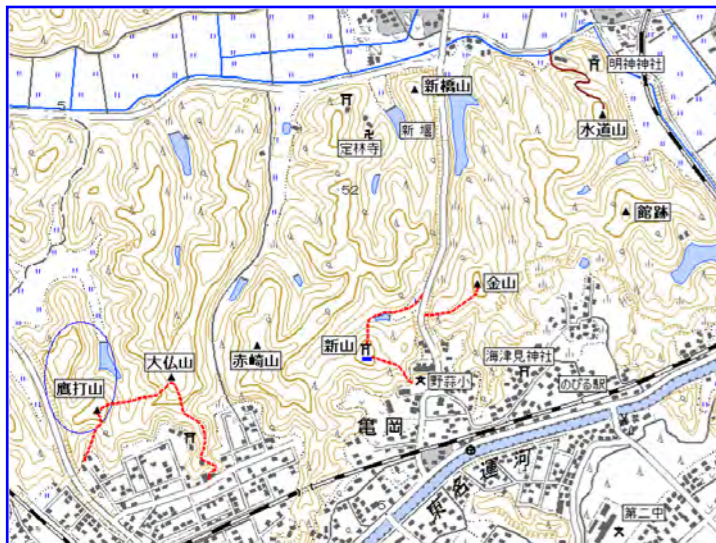

平成27年4月 現況写真

整備イメージ図

①東工区(館跡付近⇒金山方面)

④中工区(新山⇒金山方面)

⑦西工区(大仏山⇒鷹打山方面)

②東工区(金山⇒館跡付近方面)

⑤中工区(新山⇒赤崎山方面)

⑧西工区(鷹打山⇒大仏山方面)

③東工区(金山⇒新山方面)

⑥中工区(赤崎山⇒新山方面)

⑨西工区(鷹打山⇒松島方面)