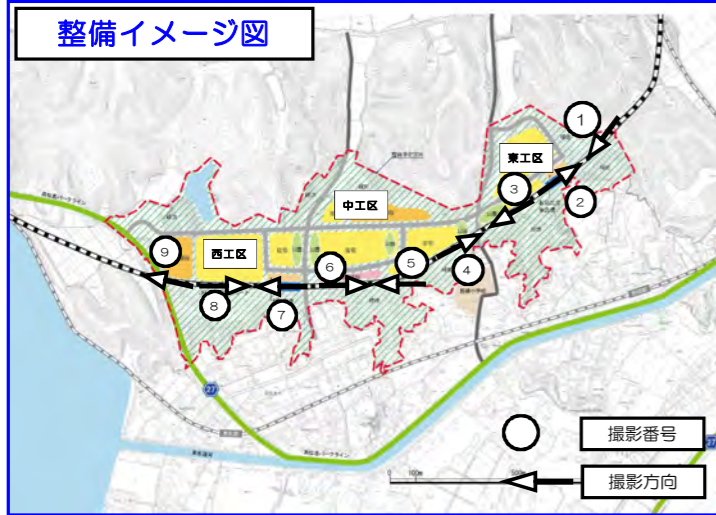

平成27年4月 現況写真

整備イメージ図

①東工区(館跡付近⇒金山方面)

④中工区(新山⇒金山方面)

⑦西工区(大仏山⇒鷹打山方面)

②東工区(金山⇒館跡付近方面)

⑤中工区(新山⇒赤崎山方面)

⑧西工区(鷹打山⇒大仏山方面)

③東工区(金山⇒新山方面)

⑥中工区(赤崎山⇒新山方面)

⑨西工区(鷹打山⇒松島方面)