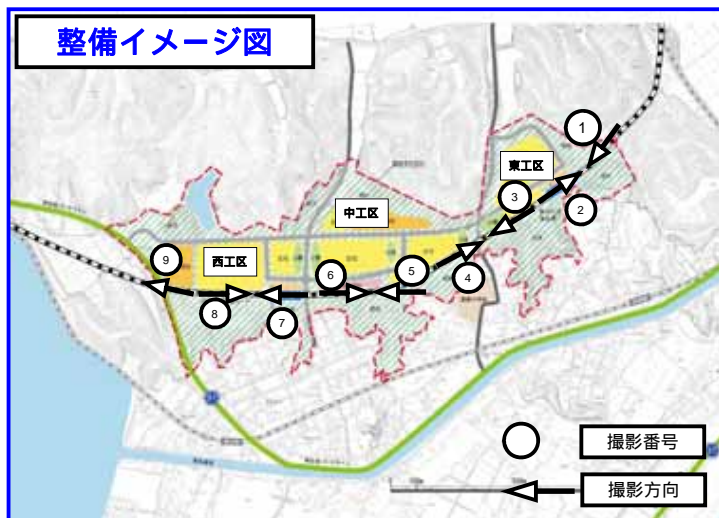

平成26年2月度 現況写真

整備イメージ図

東工区(館跡付近 金山方面)

中工区(新山 金山方面)

西工区(大仏山 鷹打山方面)

東工区(金山 館跡付近方面)

中工区(新山 赤崎山方面)

西工区(鷹打山 大仏山方面)

東工区(金山 新山方面)

中工区(赤崎山 新山方面)

西工区(鷹打山 松島方面)