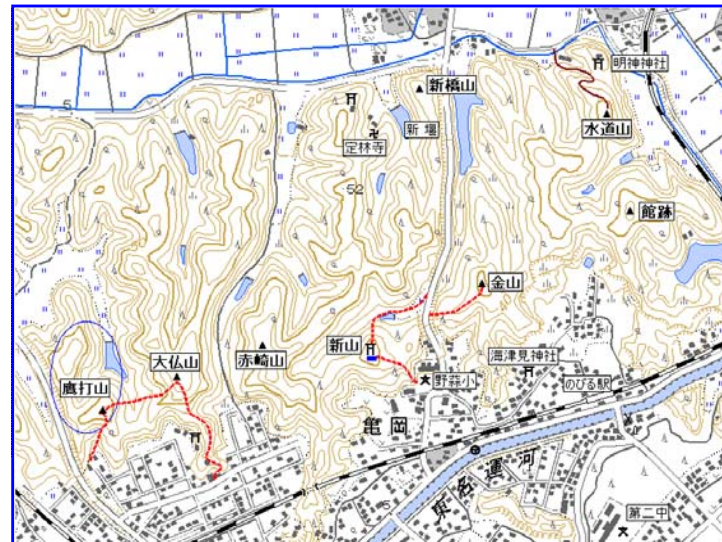

平成25年11月度 現況写真

整備イメージ図

①東工区(館跡付近⇒金山方面)

④中工区(新山⇒金山方面)

⑦西工区(大仏山⇒鷹打山方面)

②東工区(金山⇒館跡付近方面)

⑤中工区(新山⇒赤崎山方面)

⑧西工区(鷹打山⇒大仏山方面)

③東工区(金山⇒新山方面)

⑥中工区(赤崎山⇒新山方面)

⑨西工区(鷹打山⇒松島方面)