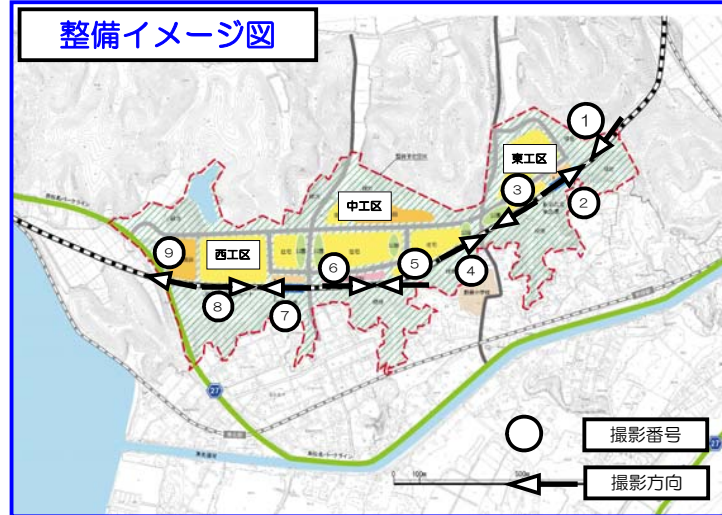

平成25年11月度 現況写真

整備イメージ図

①東工区(館跡付近⇒金山方面)

④中工区(新山⇒金山方面)

⑦西工区(大仏山⇒鷹打山方面)

②東工区(金山⇒館跡付近方面)

⑤中工区(新山⇒赤崎山方面)

⑧西工区(鷹打山⇒大仏山方面)

③東工区(金山⇒新山方面)

⑥中工区(赤崎山⇒新山方面)

⑨西工区(鷹打山⇒松島方面)